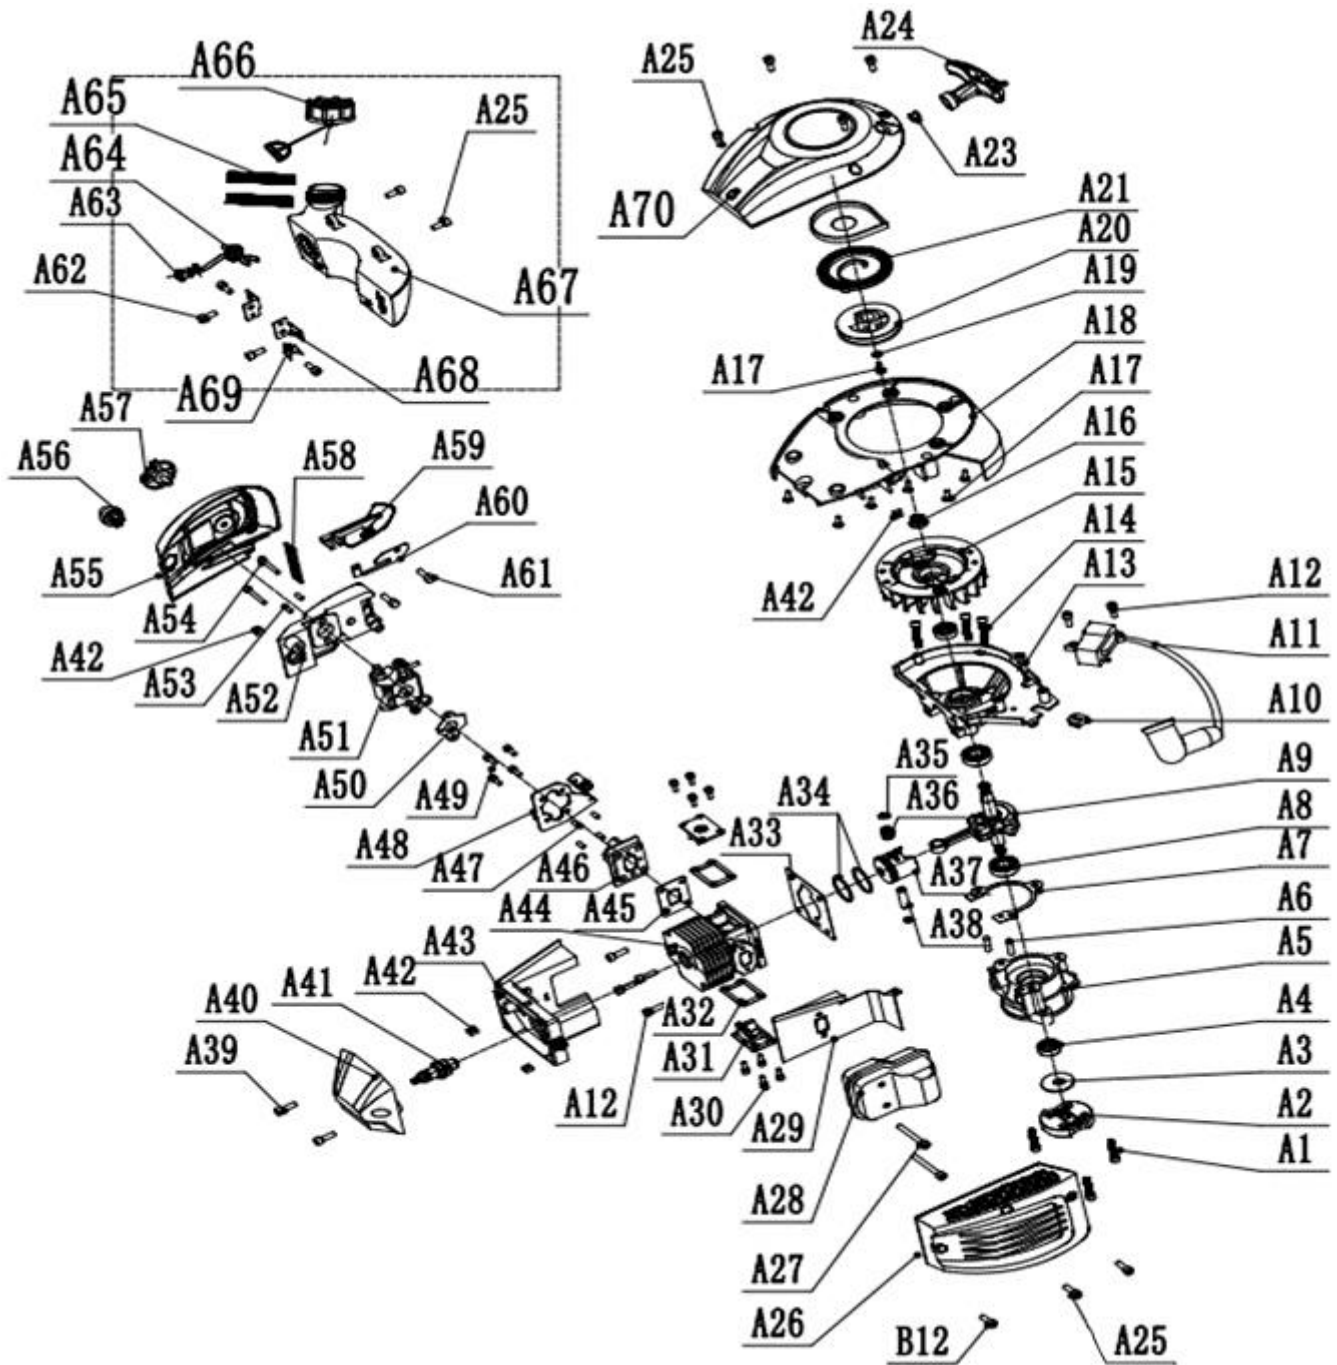

Reserveøelsoversigt

Fig. 1 Motor

Pos.	Varenr / Art nr	Varenavn	Item name	Antal/ Qty
A1	9050221	Bolt M6x20	Bolt M6x20	3
A2	N/A	Kobling	Clutch	1
A3	N/A	Pakning f/kobling	Gasket clutch	1
A4	N/A	Pakdåse	Oil seal	2
A5	N/A	Krumtaphus venstre	Left crankcase	1
A6	N/A	Styretap M3X10	Pin 3x10	2
A7	N/A	Pakning krumtaphus	Gasket crankcase	1
A8	N/A	Leje 6001-2rs	Bearing 6001	2
A9	N/A	Krumtap	Crankshaft	1
A10	N/A	Clips	Clip	1
A11	9065696	Tændspole	Ignition coil	10
A12	N/A	Bolt M5x16	Bolt M5x16	7
A13	N/A	Krumtaphus højre	Right crankcase	1
A14	N/A	Bolt M5x20	Bolt m5x20	3
A15	N/A	Svinghjul	Flywheel	1
A16	N/A	Møtrik M8x1,0	Nut 8x1	1
A17	N/A	Skrue M5x14	Tap screw M5x14	7
A18	N/A	Blæserhus	Starter base	1
A19	N/A	Pakningsskive 6x15x1,5	Gasket 6x16x1,5	1
A20	N/A	Startmedbringer	Sheave	1
A21	N/A	Startfjeder	Coil spring	1
A22	N/A	Hus f/startfjeder		1
A23	N/A	Gummidæmper	Bail	1
A24	N/A	Rekylstartshåndtag	Handle	1
A25	N/A	Bolt M5x12	Bolt M5x12	10
A26	N/A	Beskyttelsesgitter / lyddæmper	Guard muffler	1
A27	N/A	Bolt M5x55	Bolt M5x55	2
A28	N/A	Lyddæmper	Muffler	1
A29	N/A	Udstødningspakning/varmebeskyttelse	Insulation board	1
A30	N/A	Bolt M4x10	Bolt M4x10	8
A31	N/A		Cover vent	2
A32	N/A		Gasket cover vent	2
A33	9043231	Cylinderpakning	Gasket cylinder	1
A34	N/A	Stempelringe	Piston ring	2
A35	N/A	Låsering f/krydspind	Snap ring	2
A36	N/A	Krydspindsleje	Bearing	1
A37	N/A	Stempel	Piston	1
A38	N/A	Krydspin	Piston pin	1
A39	N/A	Skrue M5x14	Screw M5x14	2
A40	N/A	Beskyttelseskappe over tændrør	Cover, spark plug	1
A41	N/A	Tændrør	Spark plug	1
A42	9042285	Møtrik M5	Nut M5	3
A43	N/A	Blæseskærm	Cover cylinder	1
A44	N/A	Cylinder	Cylinder	1
A45	9044658	Indsugningspakning Cyl/studs	Gasket air inlet	1
A46	9044657	Indsugningsstuds	Air inlet	1
A47	N/A	Stift f/indsugning	Lining 6x4 3x10,5	4