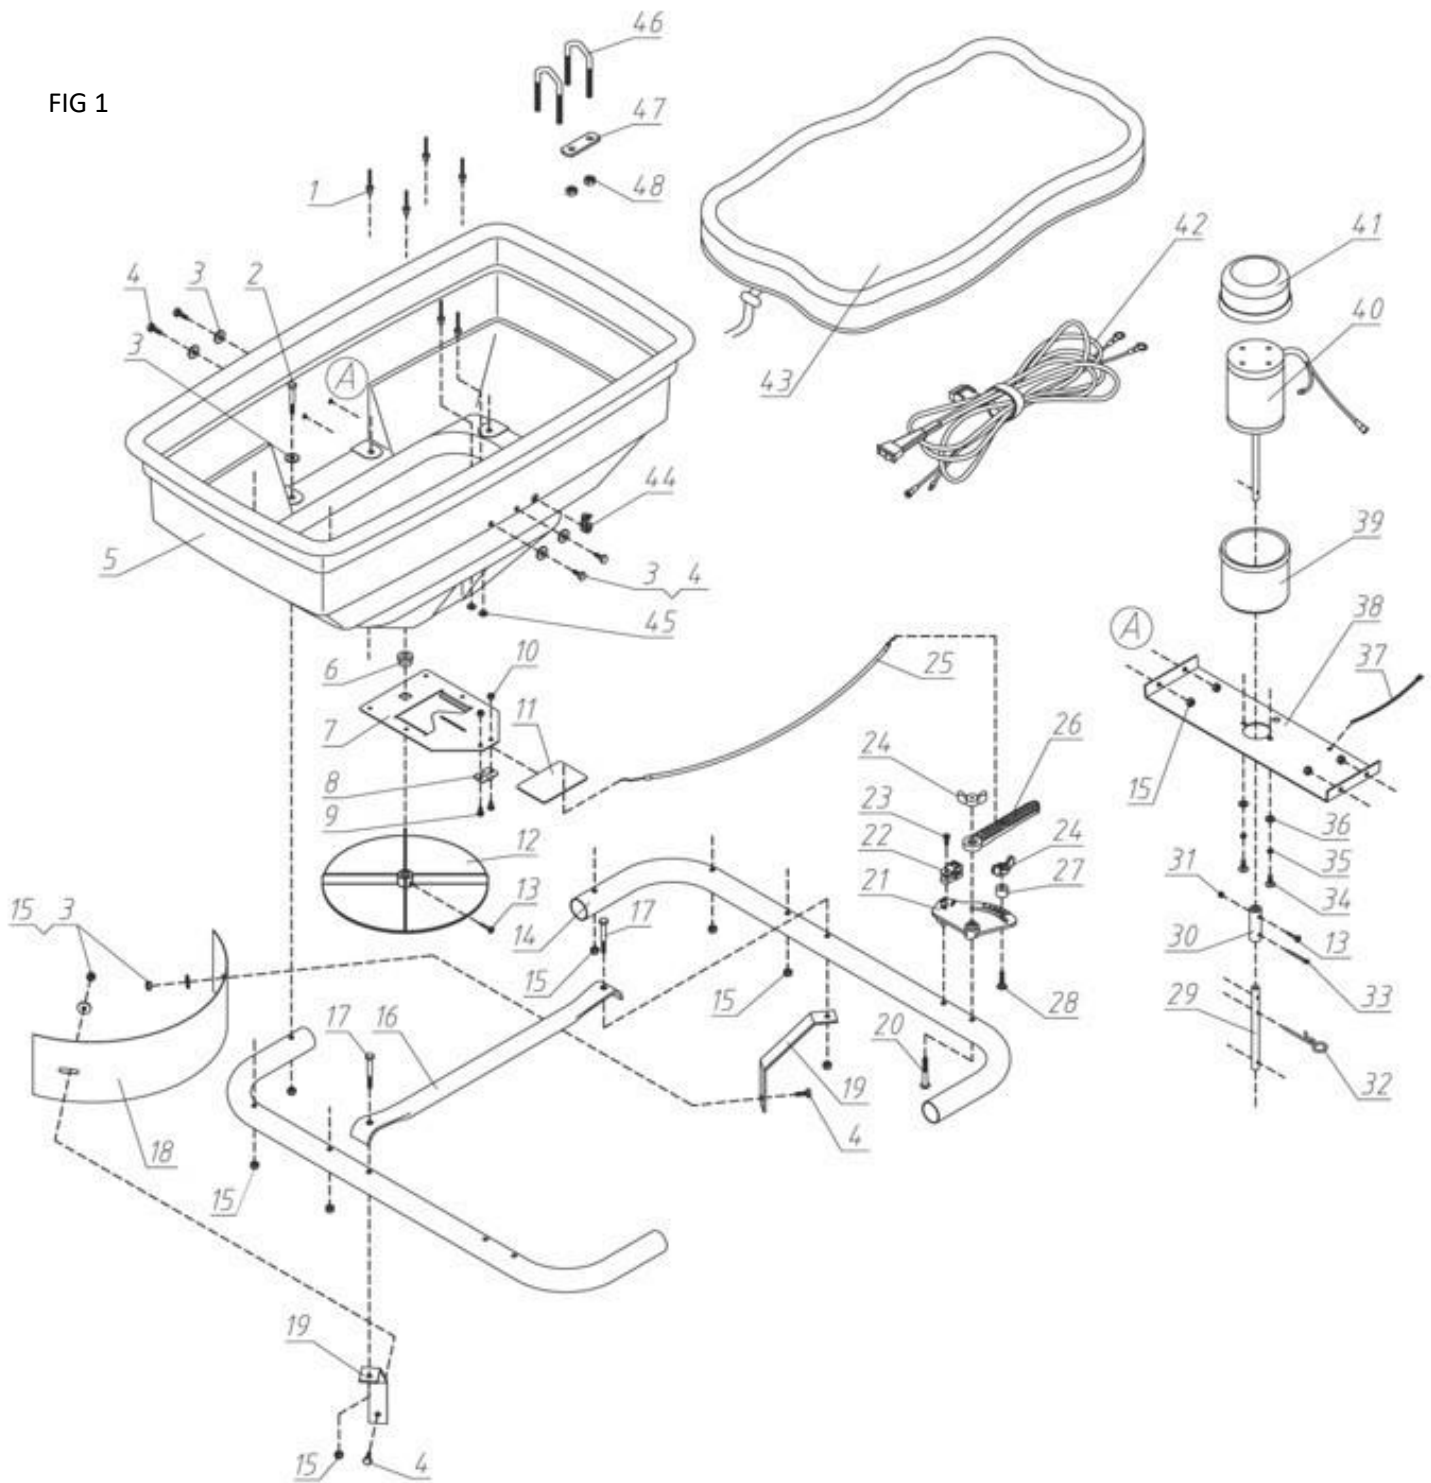

ATV

CENTRIFUGALSPRIDARE

12V. FÖR MONTERING PÅ ATV

Reservdelskatalog till
9033590

19.06.2023 (V1)

FIG 1

DELAR TILL FIG 1

Pos	Art	Varunamn	Item name	st / qty
1	N/A	Popnit $\varnothing 5 \times 10$	Self-plugging rivet $\varnothing 5 \times 10$	6
2	N/A	Bult M6x45	Hex bolt M6x45	6
3	9050197	Skärmbrička $\varnothing 6$	Big washer $\varnothing 6$	12
4	9050220	Bult M6x16	Hex bolt M6x16	6