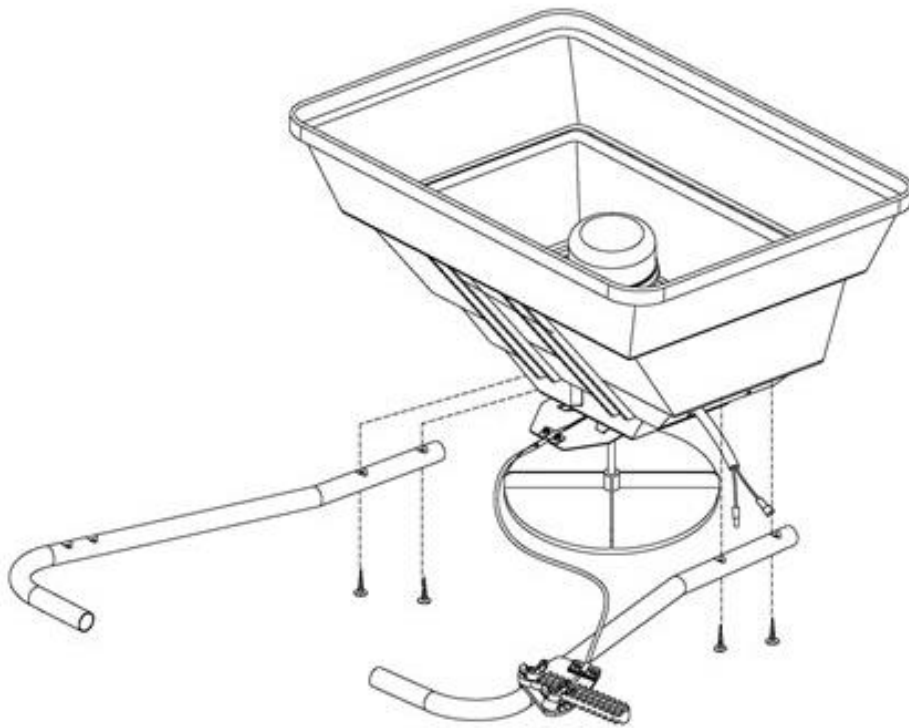

ATV

CENTRIFUGALSPRIDARE

12V. FÖR MONTERING PÅ ATV

Reservdelskatalog till
9033590

19.06.2023 (V1)

FIG 1

DELAR TILL FIG 1

Pos	Art	Varunamn	Item name	st / qty
1	N/A	Popnit $\varnothing 5 \times 10$	Self-plugging rivet $\varnothing 5 \times 10$	6
2	N/A	Bult M6x45	Hex bolt M6x45	6
3	9050197	Skärmbrička $\varnothing 6$	Big washer $\varnothing 6$	12
4	9050220	Bult M6x16	Hex bolt M6x16	6