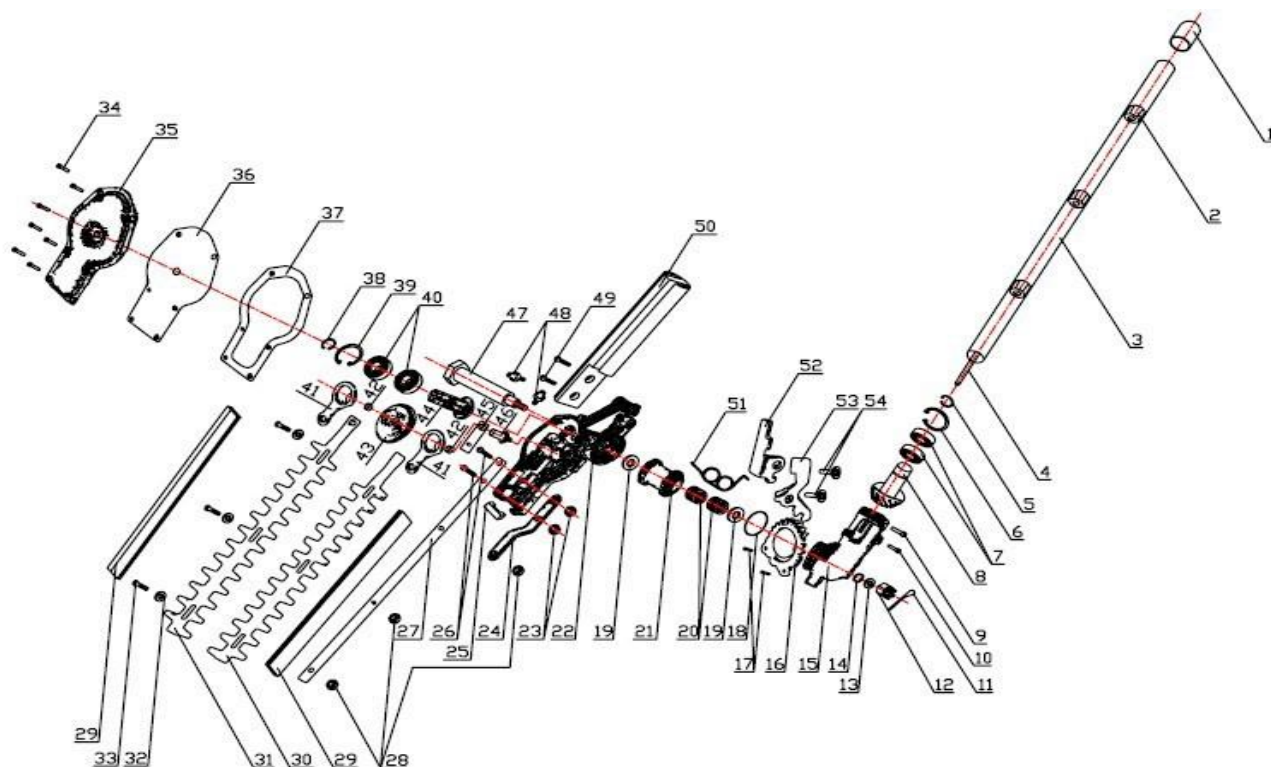

Pos.	Art.	Varunamn	Description	Antal/qty
3	9044899	Ytterrör komplett	Outer tube shaft	1
4	9045193	Invändig axel 763 mm 4/4 fyrkant-fyrkant	Inner shaft 763mm 4/4	1
4.1	9045194	Invändig axel 763 mm 4/7 splines	Inner shaft 763mm 4/7	1
4.2	9044898	Invändig axel 763 mm 4/9 splines	Inner shaft 763mm 4/9	1
6,10,11,14	9041627	Skärm för trimmerhuvud plast stångmonterad Ø 26mm	Protection cover plastic tube/mount	1
	9043252	Skärm för trimmerhuvud plast för montering på aluminium skärm	Protection cover f/Alu cover	1
	9043253	Skärm för trimmerhuvud aluminium för montering på vinkelväxel	Protection cover gear-mount	1
11	9041622	Kniv för avkortning av trimmersnöre	Knife	1
15-31	9041628	Vinkelväxel komplett 7 splines	Gear 7 spline	1
15-31	9043250	Vinkelväxel komplett 9 splines	Gear 9 spline	1
24	9046890	Avståndsbricka för vinkelväxel	Spacer	1
35	9041773	Mutter M10x1,25 links	Nut M10x1,25 L	1