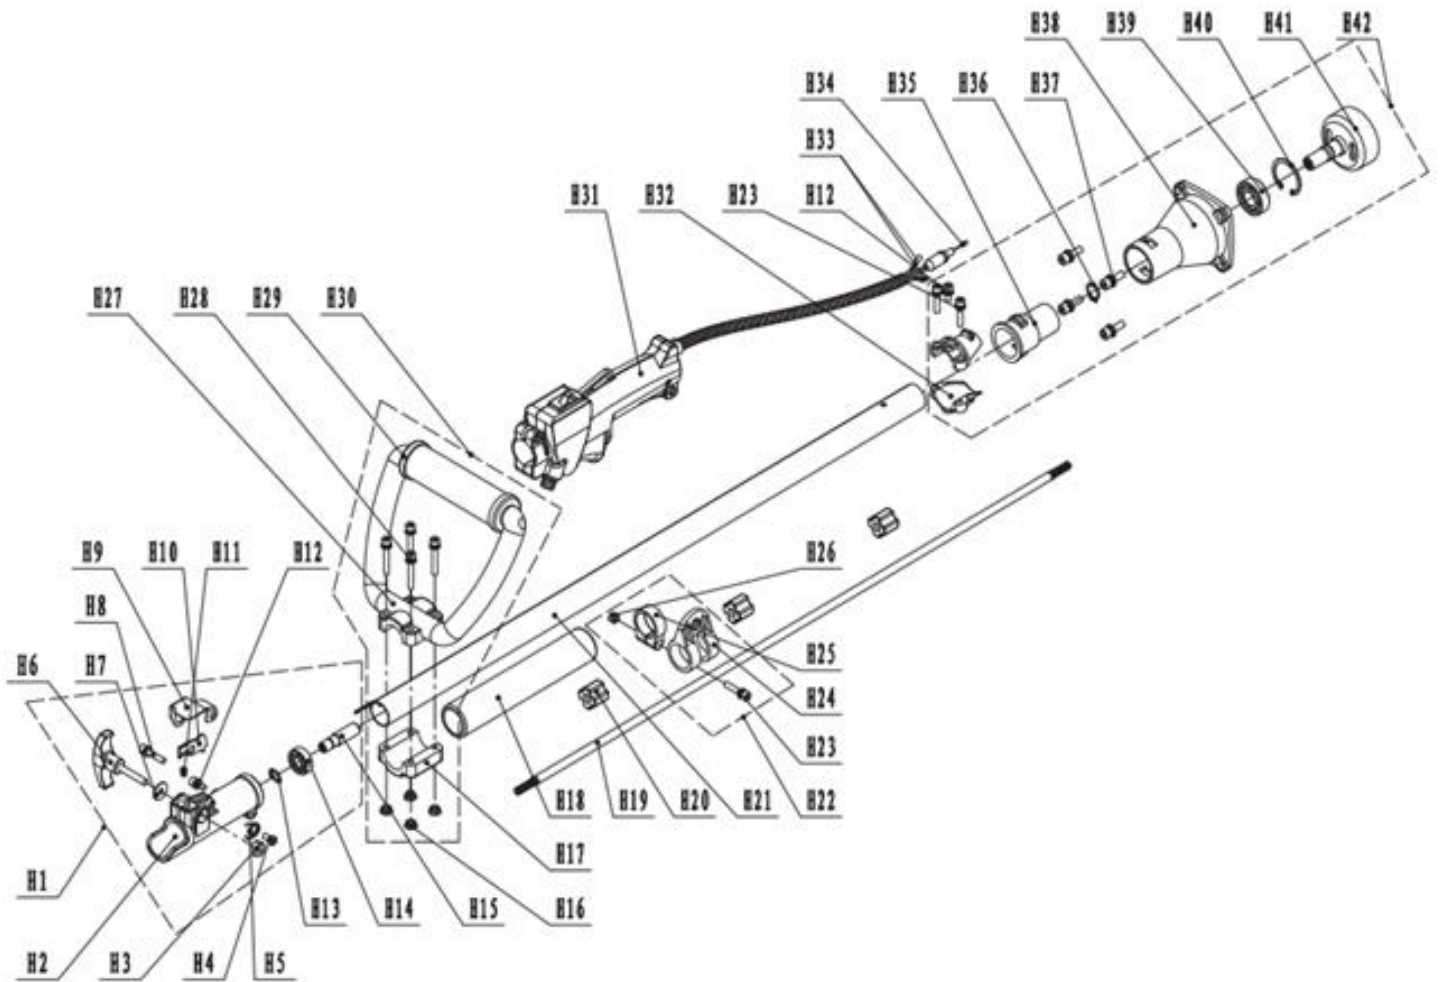

Pos.	Art.	Varunamn	Description	Antal/ Qty
47	9043266	Insugspackning vid cylinder	Gasket insulator	1
48	9051165	Insugsanslutning	Insulator	1
49	9043265	Insugspackning förgasare	Gasket carburetor	1
50	9043267	Förgasare	Carburetor	1
50-1	9042058	Primerboll	Primer	1
51	9051167	Bakplatta för luftfilter	Body assy	1
52	9016159	Luftfilterelement	Element	1
53	N/A	Platta	Plate	1
54	N/A	Bult M5x55	Bolt M5x55	2
55	N/A	Lock / hållare	Cover	1
56	9051168	Luftfilterkåpa	Cover air filter	1
57	N/A	Bult M5x30	Bolt M5x30	2
58	9043268	Hållare för bensintank	Branket tank	1
59	N/A	Bränsletank komplett	Oil tank assy	1
60	9043240	Bensin slangats	Fuel pipe assy	1
61	9043239	Bränslefilter i tanken	Fuel pump	1
62	9043269	Bensintank	Oil tank	1
63	9041637	Tanklock	Oil tank cap	1