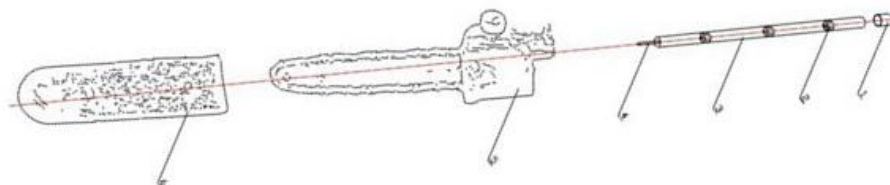

Pos.	Art.	Varunamn	Description	Antal/qty
5	9041630	Såghuvud komplett 7 splines	Saw head 7 spline	1
5.1	9044892	Såghuvud komplett 9 splines	Saw head 9 spline	1
	9041629	Svärd 12"	Guide bar 12"	1
	9041632	Kedja 12"	Guide bar 12"	1
	9043203	Sidoskydd	Side cover	1
	9035630	Svärdsskydd	Guide bar protection	1