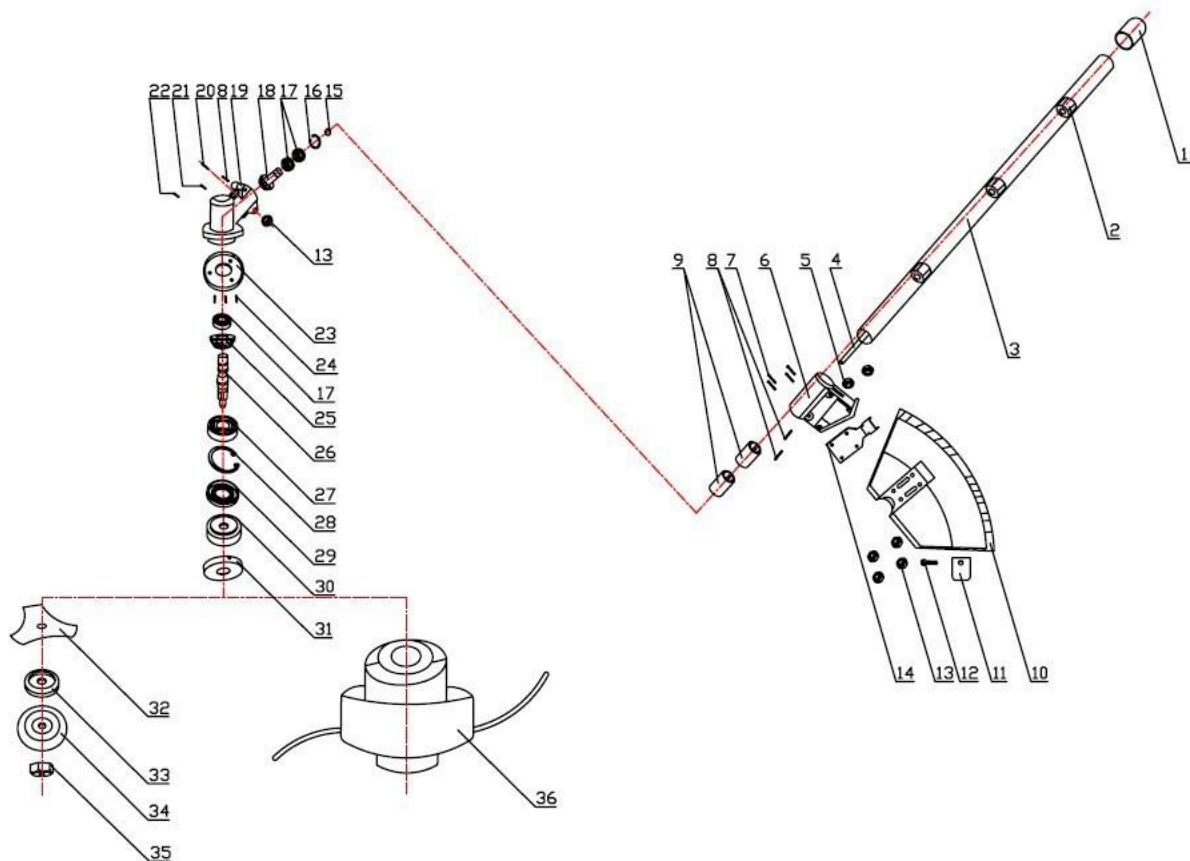

Pos.	Art.	Varunamn	Description	Antal/qty
3	9044899	Ytterrör komplett	Outer tube shaft	1
4	9045193	Invändig axel 763 mm 4/4 fyrkant-fyrkant	Inner shaft 763mm 4/4	1
4.1	9045194	Invändig axel 763 mm 4/7 splines	Inner shaft 763mm 4/7	1
4.2	9044898	Invändig axel 763 mm 4/9 splines	Inner shaft 763mm 4/9	1
6,10,11,14	9041627	Skärm för trimmerhuvud plast stångmonterad Ø 26mm	Protection cover plastic tube/mount	1
	9043252	Skärm för trimmerhuvud plast för montering på aluminium skärm	Protection cover f/Alu cover	1
	9043253	Skärm för trimmerhuvud aluminium för montering på vinkelväxel	Protection cover gear-mount	1
11	9041622	Kniv för avkortning av trimmersnöre	Knife	1
15-31	9041628	Vinkelväxel komplett 7 splines	Gear 7 spline	1
15-31	9043250	Vinkelväxel komplett 9 splines	Gear 9 spline	1
24	9046890	Avståndsbricka för vinkelväxel	Spacer	1
35	9041773	Mutter M10x1,25 links	Nut M10x1,25 L	1

Pos.	Art.	Varunamn	Description	Antal/qty
	9041631	Häcksax huvud komplett 7 splines	Hegde cutter assy 7 spline	1
	9044893	Häcksax huvud komplett 9 splines	Hegde cutter assy 9 spline	1
3	9044899	Ytterrör komplett	Outer tube shaft	1
4	9045193	Invändig axel 763 mm 4/4 fyrkant-fyrkant	Inner shaft 763mm 4/4	1
4.1	9045194	Invändig axel 763 mm 4/7 splines	Inner shaft 763mm 4/7	1
4.2	9044898	Invändig axel 763 mm 4/9 splines	Inner shaft 763mm 4/9	1
43	9044198	Tandhjul med excentrik	Gear w/excentric	1