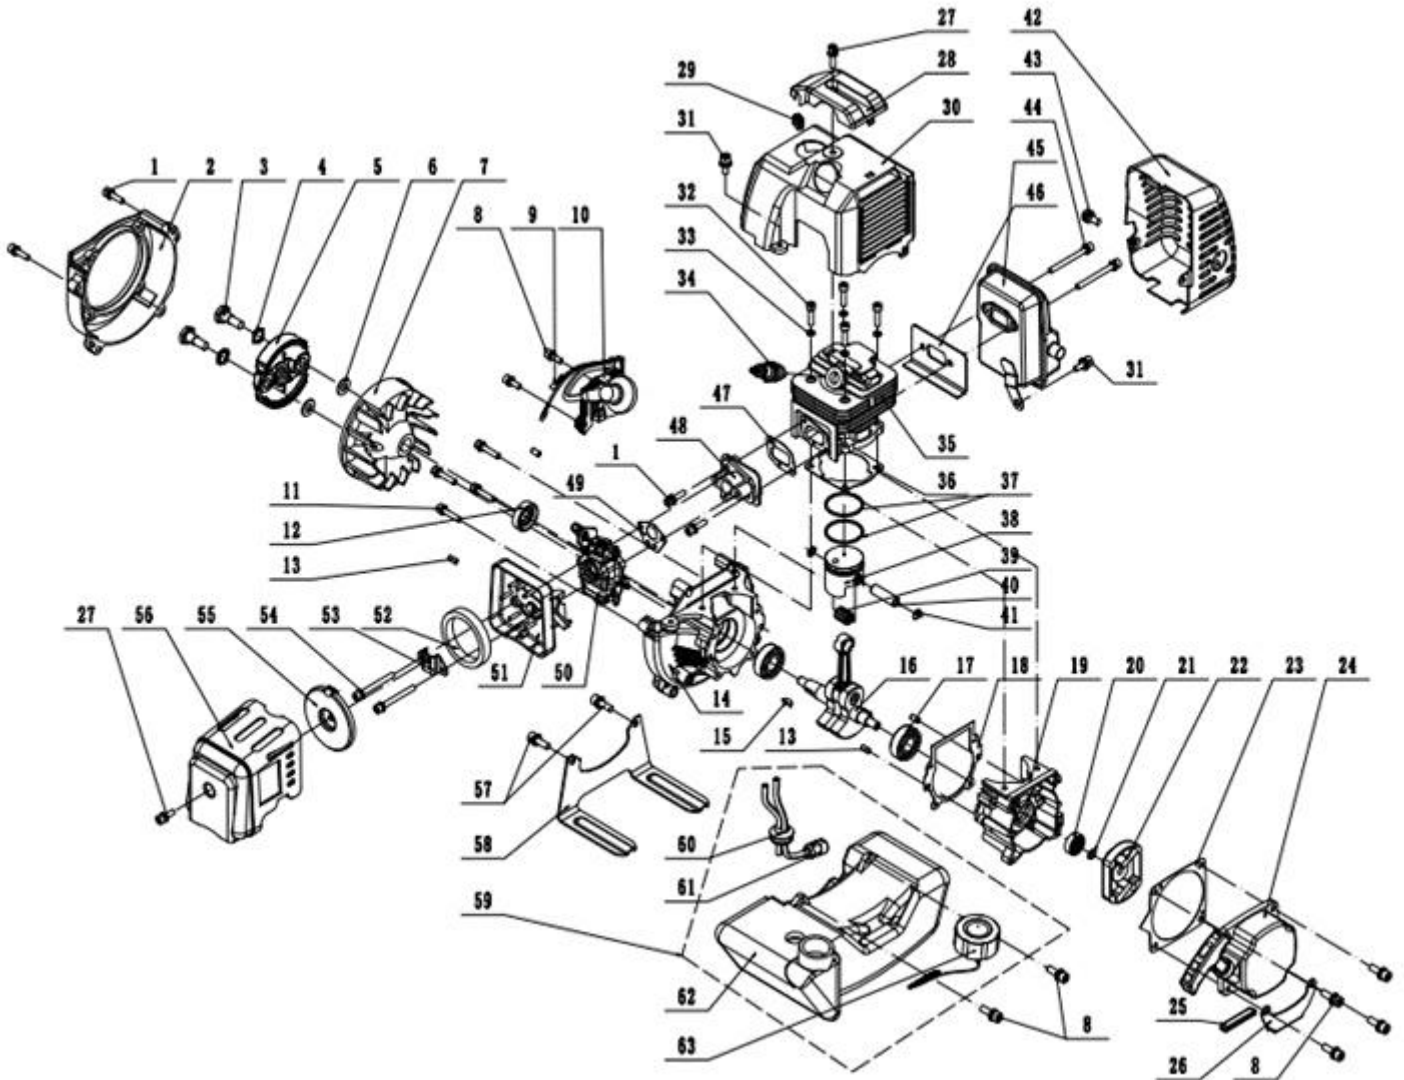

Fig. 1 Motordel

Pos.	Art.	Varunamn	Description	Antal/ Qty
1	N/A	Bult M5x25	Bolt M5x25	4
2	N/A	Kopplingshus "aluminium"	Cover fan	1
3	N/A	Bult för slungkoppling M8	Screw m8	2
4	N/A	Bricka	Washer	2
5	N/A	Slungkoppling	Shoe clutch	1
6	N/A	Bricka	Washer	2
7	N/A	Svänghjul	Rotor	1
8	N/A	Bult M5x20	Bolt M5X20	9
9	N/A	Kabel "tändning"	Cord comp	1
10	9043261	Tändspole	Coil assy	1
11	N/A	Bult M5x35	Bolt M5x35	4
12	N/A	Packning	Oil seal	1
13	N/A	Sprint	Pin	4
14	N/A	Vevhus	Crankcase comp	1
15	N/A	Kil	Key	1
16	N/A	Vevhus	Crankcase	1
17	N/A	Ring	Bearing	2
18	N/A	Packning för vevhus	Gasket case	1
19	N/A	Vevhus	Crankcase comp	1
20	N/A	Packning	Oil seal	1
21	N/A	Bricka	Washer	1
22	9043262	Medbringare	Pulley	1
23	N/A	Mellanplatta	Washer	1
24	9043263	Rekylstart (dragsnöre)	Recoil assy	1
25	N/A	Gummi distanser	Rubber	1
26	N/A	Fäste bensintank	Plate	1
27	9051169	Skruv M5x16	Bolt M5x16	1
28	N/A	Topplock	Top cover	1
29	N/A	Gummibussning	Rubber	1
30	N/A	Skydd	Cover cylinder	1
31	N/A	Bult M5x12	Bolt M5x12	2
32	N/A	Bult M5x20	Bolt M5x20	4
33	N/A	Skiva M5	Washer M5	4
34	9042472	Tändstift	Spark plug	1
35	9051156	Cylinder 43cc	Cylinder	1
36	9051158	Cylinderpackning	Gasket cylinder	1
37	9051161	Kolvring 43cc	Piston ring 43cc	2
38	9051159	Kolvringset 43cc	Piston 43cc	1
39	N/A	Nållager	Needle bearing	1
40	N/A	Kolvpin	Piston pin	1
41	N/A	Låsring för krysspinne	Snap ring	2
42	N/A	Värmskydd över ljuddämpare	Cover muffler	1
43	N/A	Bult M5x12	Bolt M5x12	1
44	N/A	Bult M5x55	Bolt M5x55	2
45	N/A	Ljuddämpare	Muffler	1
46	9051163	Avgaspackning	Gasket muffler	1