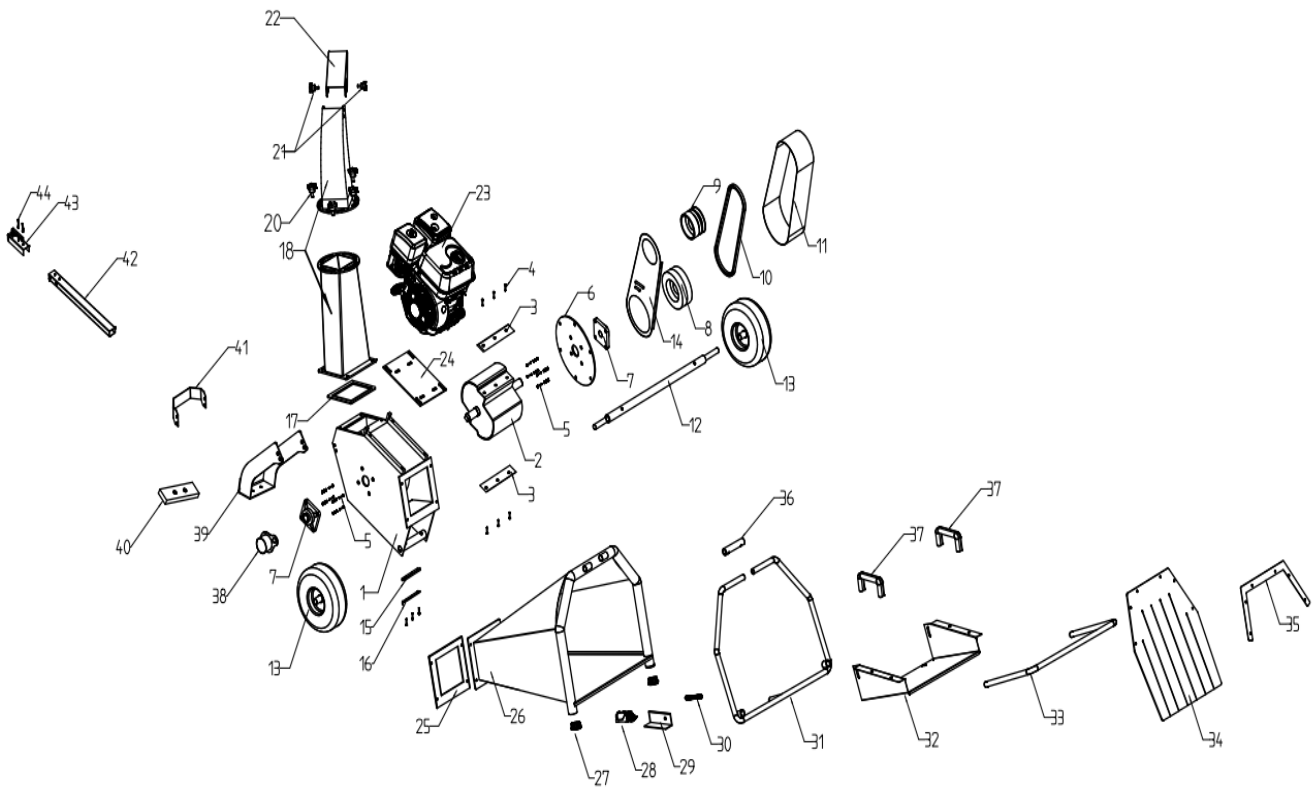

Kompostkvarn - Art. 9064782

Sprängskiss

Pos	Art	Varunamn	Art name	Antal/ Qty
1	N/A	Hus knivtrumma	Foundation	1
2	9056432	Kniv	Roller	1
3	9063169	Knivset	Drumblade	1
4	N/A	Knivbult M10x25	M10x25 hex bolt	6
5	9050251	Bult för lagerhus M12x40	M12x40 Hex bolt	4
6	N.A	Sidoskärm	Bearing mount plate	1
7	9063172	Lager för knivtrumma	Bearing	2
8	N/A	Remskiva	Pulley	1
9	9063171	Slungkoppling	Clutch	1
10	9063170	Kilrem	V-belt	2
11	N/A	Skydd för kilrem	Belt cover	1
12	N/A	Hjulaxel	Wheel axis	1
13	N/A	Hjul	Tire/wheel	2
14	N/A	Skydd för kilrem	Belt inner cover	1
15	9063173	Motskär	Bed knife	1
16	N/A	Beslag	Lower blade fixed angle steel	1
17	N/A	Gummiremsa	Discharge to frame rubber	1
18	N/A	Mata ut röret	Discharge chute	1
20	N/A	Bult M8x15	Star bolt M8x15	4
21	N/A	Bult M8x15	Star bolt M8X15	2
22	N/A	Deflektor	Chute deflector	1
23	9055480	Motor	Engine	1
23.1	9028256	Rekylstart	Recoil start	1
23.2	9038938	Tändstift	Spark plug	1
23.3	9058600	Luftfilterinsats	Air filter	1
23.4	9019667	Stoppknapp	Stop switch	1
23.5	9056445	Timmätare	Hour meter	1
23.6	9062674	Packning för ljuddämpare	Gasket f/exhaust	1
23.7	9062673	Ljuddämpare	Exhaust	1
23.8	9062675	Förgasare	Caburetor	1
23.9	9062676	Förgasarpackning Cyl/carb	Gasket inlet cylhead/carb	1
23.10	9062677	Packning förgasare kolhydrat/luft	Gasket Carb/aircleaner	1
23.11	9062679	Bensintank	Gasoline tank	1
24	N/A	Motorns monteringsplatta	Engine fixation plate	1
25	N/A	Gummipackning	In-feed frame rubber	1
26	N/A	Inloppsträtt	In-feed chute	1
27	N/A	Plugg	Pipe plug	2
28	9056439	Nödstoppsbrytare	Emergency stop switch	1
29	N/A	Nödstoppsfäste	Emergency stop fixation	1
30	9056440	Fjäder	Spring	1
31	N/A	Säkerhetsstång	Switch lever	1