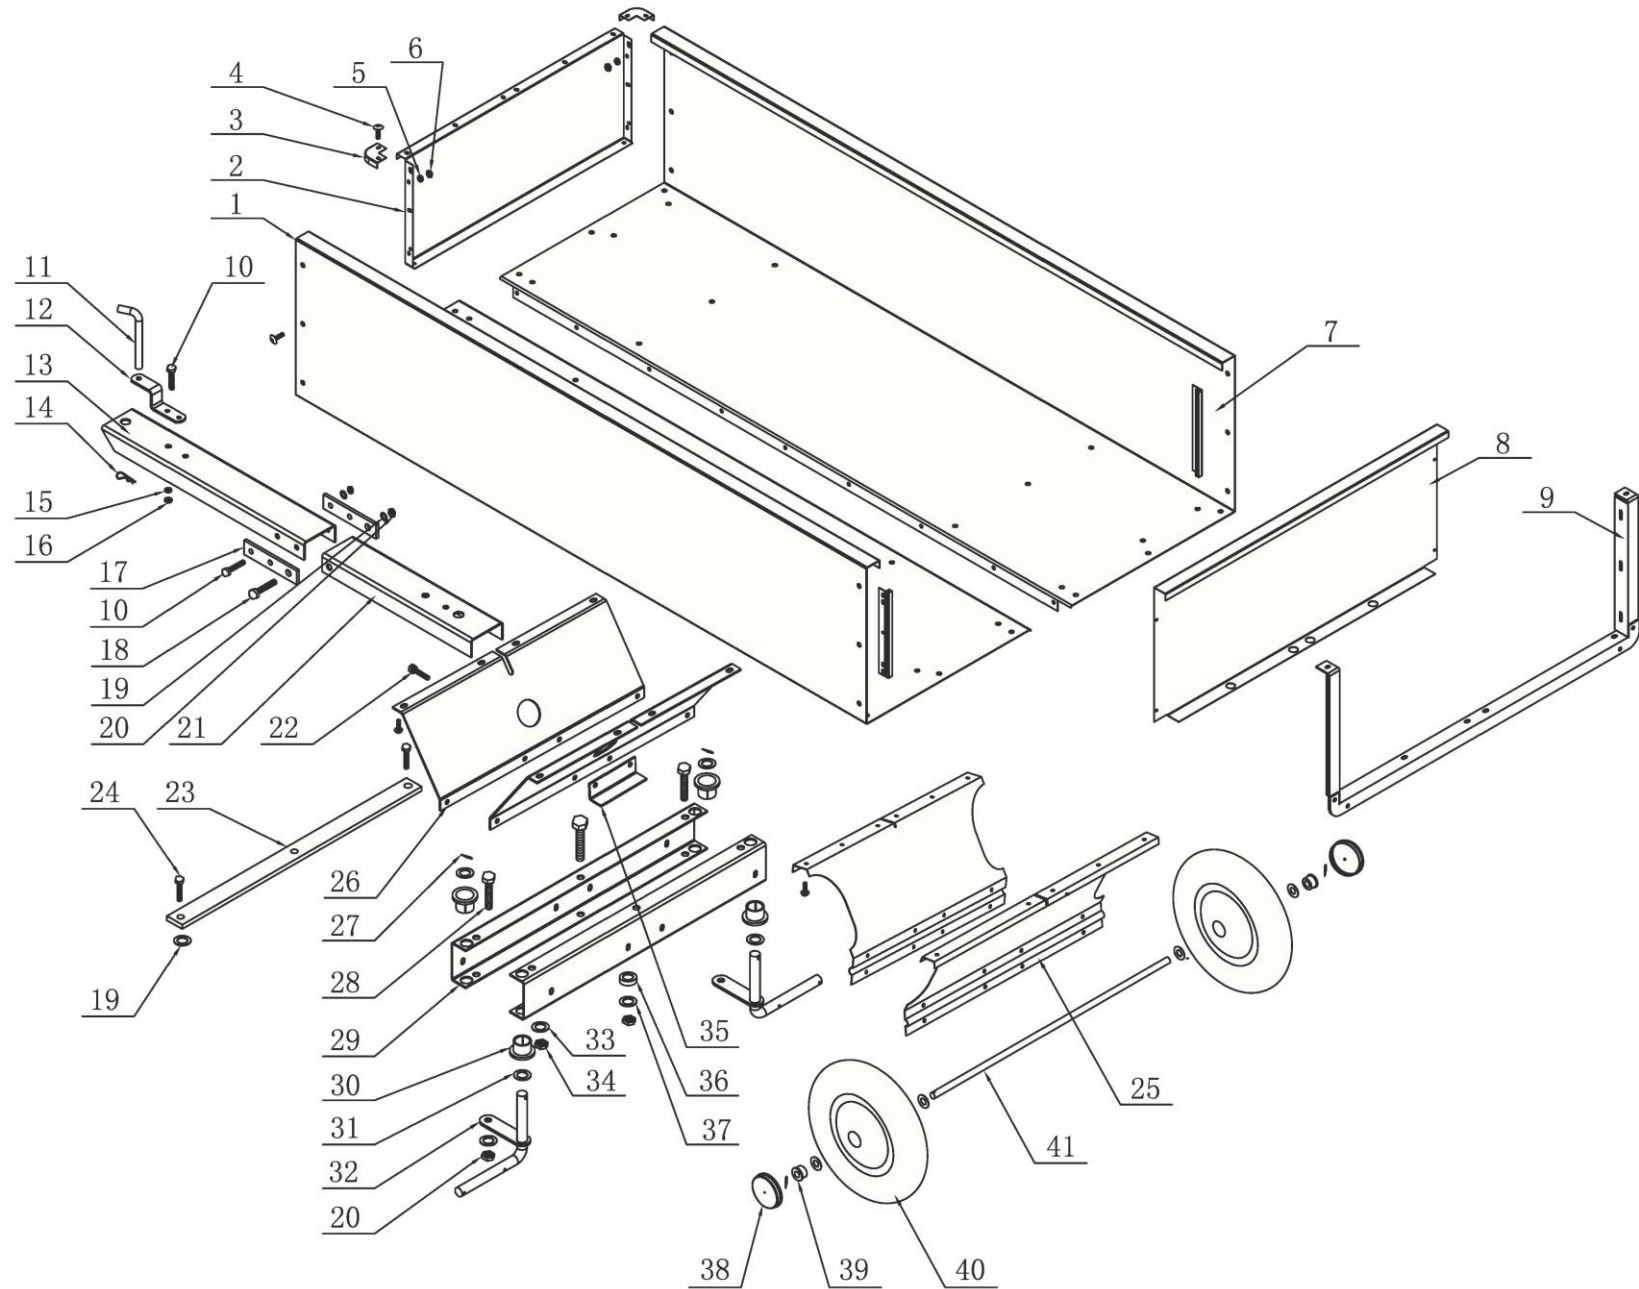

ATV

ANHÆNGER M/4 HJUL

TIL ATV

Reservedelskatalog

9032387

20.06.2023 (V1)

FIGUR 1

DELE TIL FIG 1

Pos	Varenr / item no	Varenavn	Item name	stk / qty
1	N/A	Lad	Cart bed	2
2	N/A	Frontpanel	Front panel	1
3	N/A	Hjørnebeslag	Corner	2
4	9050220	Bolt, M6x16	Screw M6x16	45
5	N/A	Låseskive, Ø6	Lock washer Ø6	45
6	9050206	Møtrik, M6	Hex nut M6	45
7	N/A	Skinne, bagsmæk	Tailgate guide	2
8	N/A	Bagsmæk	Tailgate	1
9	N/A	Beslag f/bagsmæk	Tailgate bracket	1
10	9050231	Bolt, M8x20	Hex bolt M8x20	14
11	N/A	Pin	Pin	1
12	N/A	Beslag	Bracket	1
13	N/A	Del af trækstang	Tongue	1
14	N/A	Hårnålesplit	Pin	1
15	N/A	Låseskive, Ø8	Lock washer Ø8	54
16	9050207	Møtrik, M8	Hex nut M8	54
17	N/A	Beslag	Pivot bar	2
18	N/A	Bolt, M12x120	Hex bolt M12x120	2
19	9050204	Planskive, Ø12	Flat washer Ø12	7
20	9050216	Låsemøtrik, M12	Nylon lock nut M12	5
21	N/A	Del af trækstang	Tongue	1
22	N/A	Bolt, M8x65	Hex bolt M8x65	4
23	N/A	Sporstang	Tie rod	1
24	9050250	Bolt, M12x30	Hex bolt M12x30	3
25	N/A	Hjulophæng	Wheel support	2
26	N/A	Akselophæng, front	Front axle support	2
27	N/A	Split, Ø3x30	Cotter pin Ø3x30	6
28	9050248	Bolt, M10x100	Hex bolt M10x100	2
29	9058551	Styretøj	Front axle channel	2
30	N/A	Plasticleje	Split plastic bearing	4
31	N/A	Skive	Steering shaft washer	8

Pos	Varenr / item no	Varenavn	Item name	stk / qty
32	N/A	Styraksel	Steering shaft	2
33	9050203	Planskive, Ø10	Flat washer Ø10	2
34	9050215	Låsemøtrik, M10	Lock nut M10	2
35	N/A	Beslag f/træk	Tongue bracket	1
36	N/A	Bøsning	Pivot bushing	1
37	9050200	Skærmskive, Ø12	Big flat washer Ø12	1
38	N/A	Hjulnav	Axle cover	2
39	N/A	Bøsning	Axle bushing	4
40	9039064	Hjul	Wheel	4
41	N/A	Aksel	Axle	1
N/A	9058550	Boltsæt, komplet	Bolts, assy	1