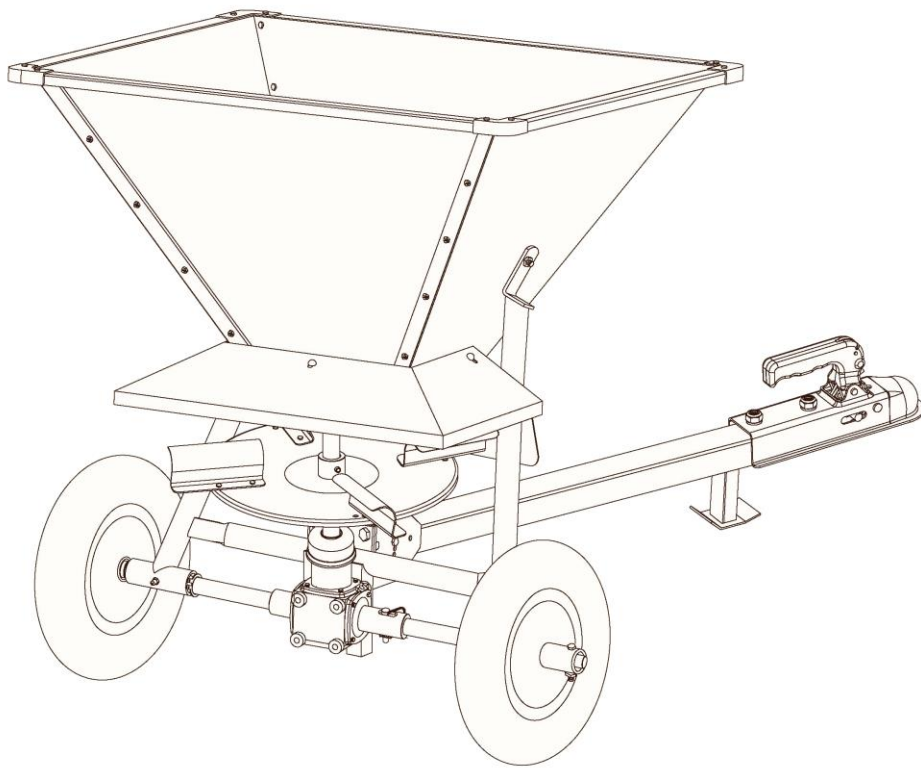

ATV

CENTRIFUGALSPREDER

158L BEHOLDER

Reservedelskatalog til
9032389

19.06.2023 (V1)

FIG 1

DELE TIL FIG 1

Pos	Varenr / item no	Varenavn	Item name	OE	stk / qty
1	N/A	Hex bolt M10x75	Hex bolt M10x75	9101-10075-DX	1
2	9050199	Skærmskive, Ø10	Big flat washer Ø10	9302-10000-DX	1
3	N/A	Fjeder	Spring	N560-00014-DX	1
4	N/A	Justeringshåndtag (top)	Adjustable handle (top)	N560-00009	1
5	N/A	Skive	Washer	N560-00017	1
6	N/A	Hex låsemøtrik M10	Hex lock nut M10	9206-10000-DX	3
7	N/A	Index	Index	N560-00011-DX	1
8	N/A	Fingermøtrik	Wing nut assy	N560-90000-DX	1
9	N/A	Plade, fast	Fixed plate	N560-00008	1
10	N/A	Justeringshåndtag (bund)	Adjustable handle (low)	N560-00010	1
11	9020536	Hårnålesplit, Ø2 mm	R pin Ø2	N570-00017-DG	1
12	N/A	Låseskive Ø8	Lock washer Ø8	9306-08000-DX	18
13	N/A	Split, Ø3x25	Cotter pin Ø3x25	9404-03025-DX	1
14	9050202	Planskive, Ø8	Flat washer Ø8	9301-08000-DX	20
15	N/A	Split f/aksel	Shaft pin	9403-08016-DX	1
16	N/A	Split	Handle fix pin	N560-00006-DX	1
17	9050231	Bolt, M8x20	Hex bolt M8x20	9101-08020-DX	5
18	9050207	Møtrik, M8	Hex nut M8	9201-08000-DX	18
19	9050203	Planskive, Ø10	Flat washer Ø10	9301-10000-DX	7
20	9050204	Planskive, Ø12	Flat washer Ø12	9301-12000-DX	2
21	9050208	Møtrik, M10	Hex nut M10	9201-10000-DX	3
22	N/A	Trækstang	Hitch tongue	N563-01000	1
23	N/A	Låseskive, Ø12	Lock washer Ø12	9306-12000-DX	4
24	9050216	Låsemøtrik, M12	Lock nut M12	9206-12000-DX	3
25	9013698	Anhængergreb	Coupler	Z104	1
26	9032196	Bolt, M12x75	Hex bolt M12x75	9101-12075-DX	3
27	9050236	Bolt, M8x70	Hex bolt M8x70	9101-08070-DX	1
28	9050249	Bolt, M12x20	Hex bolt M12x20	9101-12020-DX	2
29	N/A	Sidepanel, beholder	Hopper side panel	N560-10001	2
30	N/A	Hjørnebeslag, front	Corner cap (Front)	N180-00006	4
31	N/A	Bolt m/stort hoved 6x12	Big bolt M6x12	919901-06012-DX	44
32	N/A	Frontpanel, beholder	Hopper front panel	N560-10003	1
33	9023004	Flangemøtrik, M6	Hex flange nut M6	9212-06000-DX	44
34	N/A	Bolt, M10x25	Hex bolt M10x25	9101-10025-DX	3
35	N/A	Bagpanel, beholder	Hopper rear panel	N560-10002	1
36	N/A	Bolt, M8x25	Hex bolt M8x25	9101-08025-DX	4
37	N/A	Beslag	Shield brace	N560-00013-DX	3
38	9050214	Låsemøtrik, M8	Lock nut M8	9206-08000-DX	3
39	N/A	Låseskive, Ø10	Lock washer Ø10	9306-10000-DX	3
40	9064589	Bolt, M10x55	Hex bolt M10x55	9101-10055-DX	1
41	N/A	Beslag	Shield cap	N560-00007	1
42	9061420	Hjul	Wheel	N560-80000	2
43	N/A	Aksel	Axle shaft assy	N560-52000-DX	1
44	N/A	Sikkerhedssplit	Safety pin	T400-40000-DX	1
45	N/A	Leje	Composite bearing	N560-50018	2