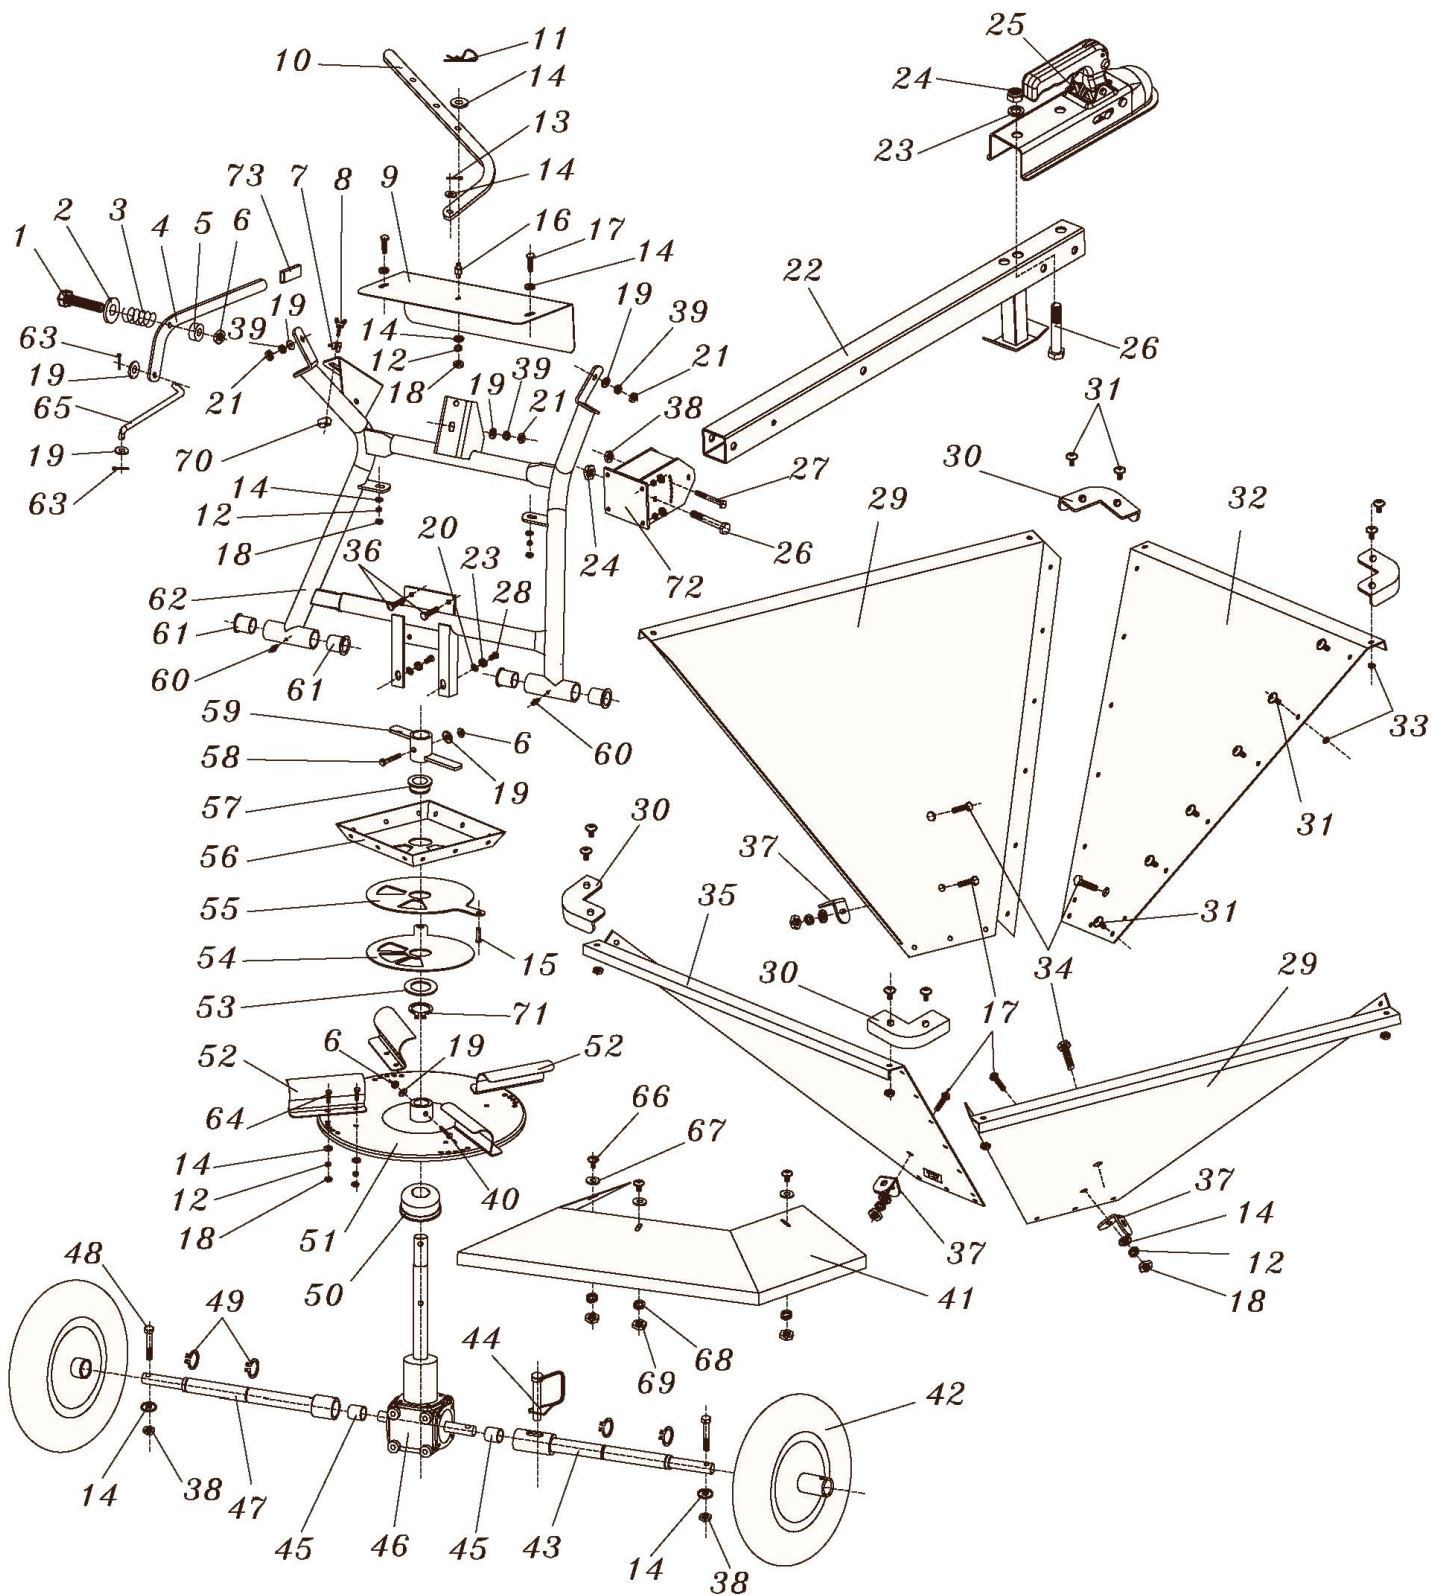

ATV

CENTRIFUGALSPREDER

158L BEHOLDER

Reservedelskatalog til
9032389

19.06.2023 (V1)

FIG 1

DELE TIL FIG 1

Pos	Varenr / item no	Varenavn	Item name	OE	stk / qty
1	N/A	Hex bolt M10x75	Hex bolt M10x75	9101-10075-DX	1
2	9050199	Skærmskive, Ø10	Big flat washer Ø10	9302-10000-DX	1
3	N/A	Fjeder	Spring	N560-00014-DX	1
4	N/A	Justeringshåndtag (top)	Adjustable handle (top)	N560-00009	1
5	N/A	Skive	Washer	N560-00017	1
6	N/A	Hex låsemøtrik M10	Hex lock nut M10	9206-10000-DX	3
7	N/A	Index	Index	N560-00011-DX	1
8	N/A	Fingermøtrik	Wing nut assy	N560-90000-DX	1
9	N/A	Plade, fast	Fixed plate	N560-00008	1
10	N/A	Justeringshåndtag (bund)	Adjustable handle (low)	N560-00010	1
11	9020536	Hårnålesplit, Ø2 mm	R pin Ø2	N570-00017-DG	1
12	N/A	Låseskive Ø8	Lock washer Ø8	9306-08000-DX	18
13	N/A	Split, Ø3x25	Cotter pin Ø3x25	9404-03025-DX	1
14	9050202	Planskive, Ø8	Flat washer Ø8	9301-08000-DX	20
15	N/A	Split f/aksel	Shaft pin	9403-08016-DX	1
16	N/A	Split	Handle fix pin	N560-00006-DX	1
17	9050231	Bolt, M8x20	Hex bolt M8x20	9101-08020-DX	5
18	9050207	Møtrik, M8	Hex nut M8	9201-08000-DX	18
19	9050203	Planskive, Ø10	Flat washer Ø10	9301-10000-DX	7
20	9050204	Planskive, Ø12	Flat washer Ø12	9301-12000-DX	2
21	9050208	Møtrik, M10	Hex nut M10	9201-10000-DX	3
22	N/A	Trækstang	Hitch tongue	N563-01000	1
23	N/A	Låseskive, Ø12	Lock washer Ø12	9306-12000-DX	4
24	9050216	Låsemøtrik, M12	Lock nut M12	9206-12000-DX	3
25	9013698	Anhængergreb	Coupler	Z104	1
26	9032196	Bolt, M12x75	Hex bolt M12x75	9101-12075-DX	3
27	9050236	Bolt, M8x70	Hex bolt M8x70	9101-08070-DX	1
28	9050249	Bolt, M12x20	Hex bolt M12x20	9101-12020-DX	2
29	N/A	Sidepanel, beholder	Hopper side panel	N560-10001	2
30	N/A	Hjørnebeslag, front	Corner cap (Front)	N180-00006	4
31	N/A	Bolt m/stort hoved 6x12	Big bolt M6x12	919901-06012-DX	44
32	N/A	Frontpanel, beholder	Hopper front panel	N560-10003	1
33	9023004	Flangemøtrik, M6	Hex flange nut M6	9212-06000-DX	44
34	N/A	Bolt, M10x25	Hex bolt M10x25	9101-10025-DX	3
35	N/A	Bagpanel, beholder	Hopper rear panel	N560-10002	1
36	N/A	Bolt, M8x25	Hex bolt M8x25	9101-08025-DX	4
37	N/A	Beslag	Shield brace	N560-00013-DX	3
38	9050214	Låsemøtrik, M8	Lock nut M8	9206-08000-DX	3
39	N/A	Låseskive, Ø10	Lock washer Ø10	9306-10000-DX	3
40	9064589	Bolt, M10x55	Hex bolt M10x55	9101-10055-DX	1
41	N/A	Beslag	Shield cap	N560-00007	1
42	9061420	Hjul	Wheel	N560-80000	2
43	N/A	Aksel	Axle shaft assy	N560-52000-DX	1
44	N/A	Sikkerhedssplit	Safety pin	T400-40000-DX	1
45	N/A	Leje	Composite bearing	N560-50018	2