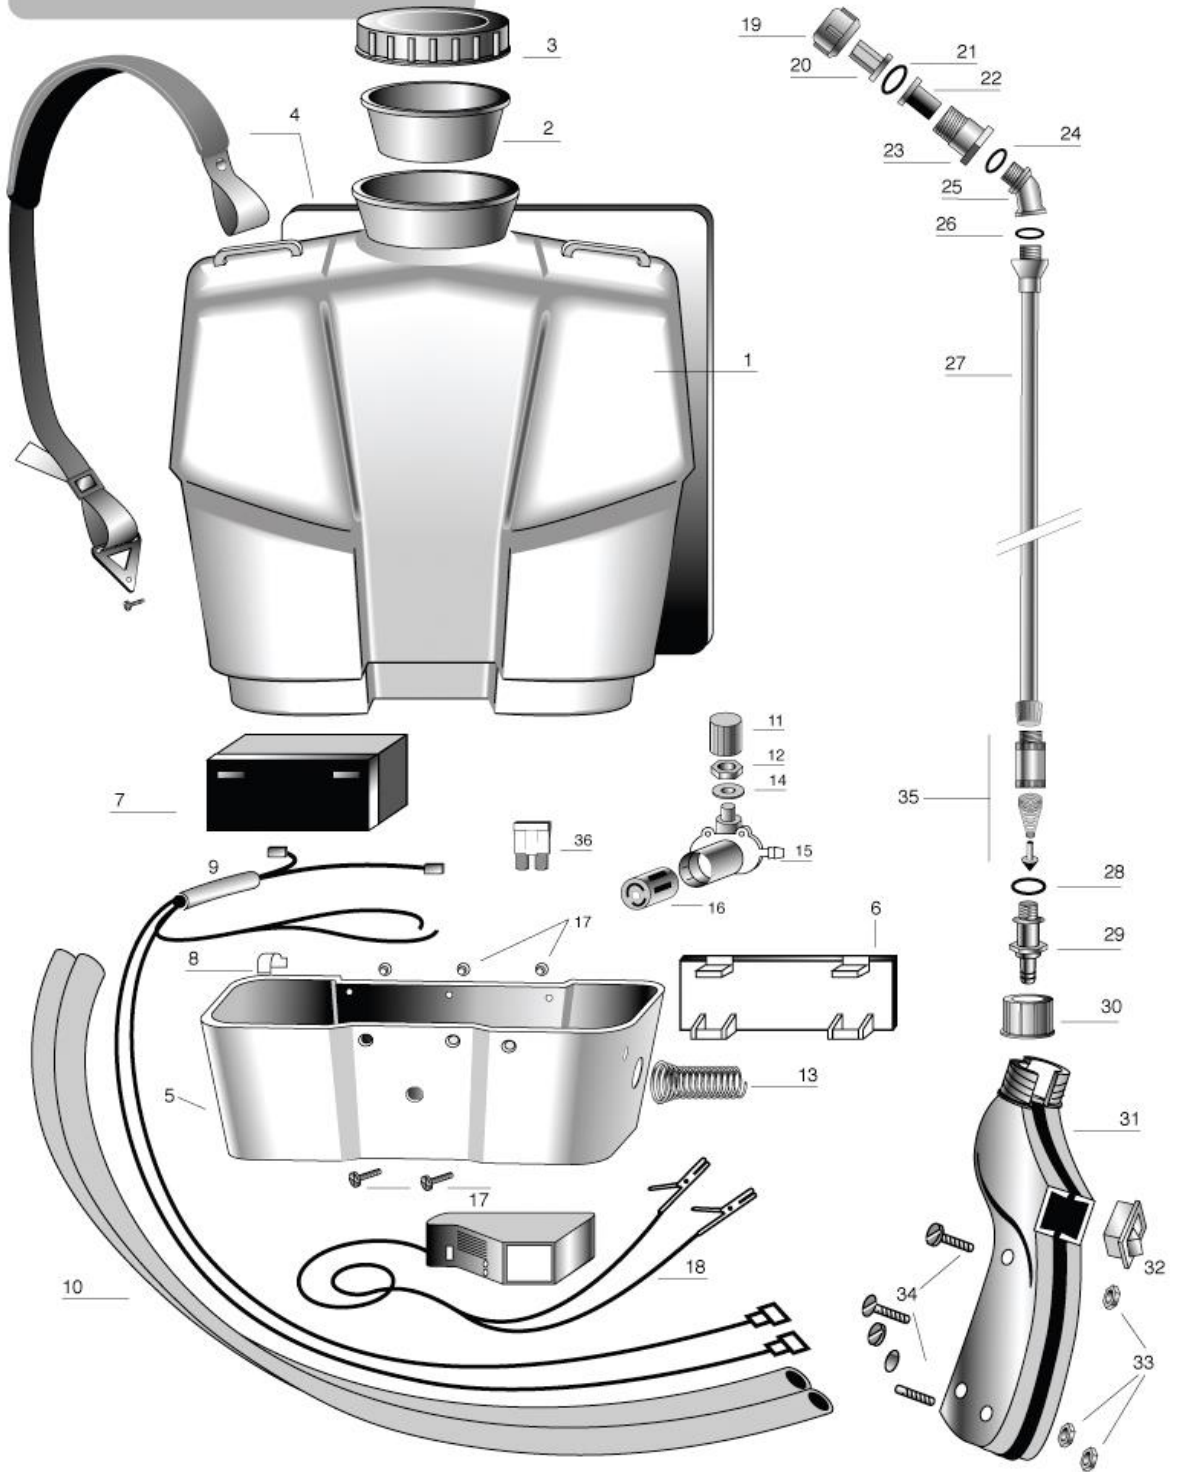

Varenr 9020877

Serena motorrygsprøjte

16L el-drevet

Sdr. Ringvej 1 - 6600 Vejen - Tlf. 7021 2626 - Fax 7021 2630
www.p-lindberg.dk

Splittegning:

SERENA 16 elettropompetta

Spare parts for SERENA 16
knapsack electric sprayer

Pièces de rechange pour
pulvérisateur avec batterie SERENA 16

Pos	Varenr	Varenavn
3	9064164	Låg til beholder
4	9030124	Skulderstrop kit
6	9021858	Batteridæksel
7	9018585	Batteri, 12V 7,2 Ah
10	9021843	Slange (dobbelt) m/ledning
11	9021850	Sugefilter (bund)
15	9021841	Pumpe
16	9021842	Motor
18	9060213	Lader, 12V
19-25	9021857	Fladdysesæt
20	9021855	Dyse, 110-015
22	9015559	Dysefilter, rødt - nondryp
23	9021853	Adapter, 3/8" - dyseholder
25	9021848	Bøjning, 45°
27	9021849	Teleskoplanse
31	9021844	Håndtag, 2 dele
32	9035421	Elkontakt
35	9021854	Kontraventil, komplet