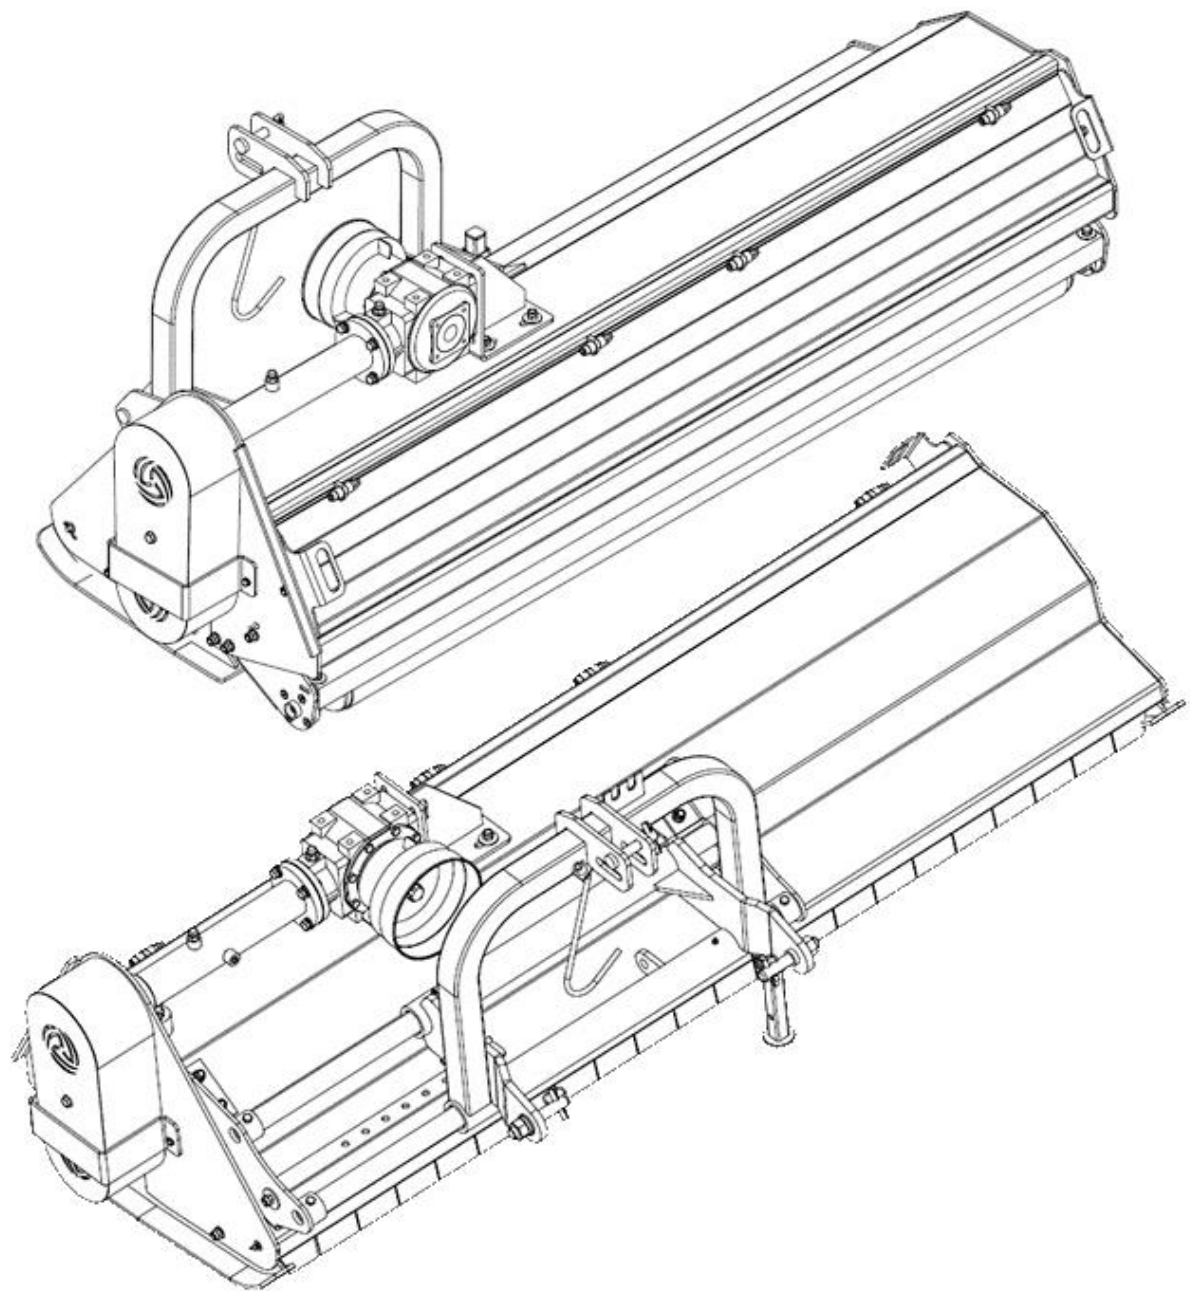

NBM105

SLAGLEKLIPPER

Reservedelskatalog til
NBM105 slagleklipper med
manuel sideforskydning,
105 cm arbejdsbredde.
9063089

FIG 1

DELE TIL FIG 1

Pos	Varenr / item no.	Varenavn	Item name	OE	Antal / quantity
1	N/A	Bagklap	Rear door weldment 105	NBM105S.3	1
2	9050216	Låsemøtrik, M12	Locking bolt M12	GB/T889.1	27
3	N/A	Bolt, M12x65	Bolt M12x65	GB/T70.1	3
4	N/A	Bolt, M12x35	Bolt M12x35	GB/T5783	18
5	9050204	Planskive, 12 mm	Washer 12 mm	GB/T97.1	27
6	N/A	Lejeholder f/bagrulle, højre	Rear roller connection plate -R	NBM220S.31	1
7	N/A	Afskraber	Mud scraper 105	NBM105CR.10	1
8	N/A	Bolt, M12x25	Bolt M12x25	GB/T5783	2
9	9042417	Fjederskive, 12 mm	Spring washer 12 mm	GB/T93.1	14
10	9050200	Skærmskive, 12 mm	Big washer 12 mm	GB/T96	10

Pos	Varenr / item no.	Varenavn	Item name	OE	Antal / quantity
25.17	N/A	Prop	Plug ZG3/8"-19	ZB/T32001.3-87	1
26	N/A	Remstrammer	Tension plate	EFGC175.29	1
27	N/A	Låsemøtrik, M14	Locking nut M14	GB/T889.1	2
28	N/A	Skærmskive, 14 mm	Big washer 14 mm	GB/T96	2
29	N/A	Bolt, M14x45	Bolt M14x45	GB/T5783	2
30	9050949	Møtrik, M16x1.5	Thick nut M16x1.5	GB/T6173	1
31	N/A	Bolt, M16x1.5x50	Bolt M16x1.5x50	GB/T5786	1