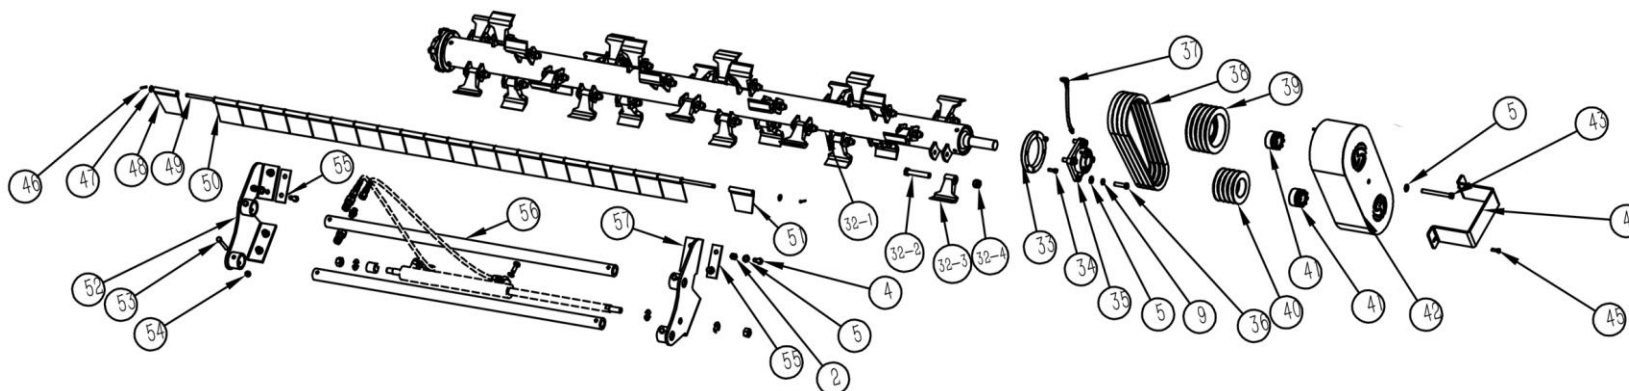

Pos	Varenr / item no.	Varenavn	Item name	OE	Antal / quantity
25.17	N/A	Prop	Plug ZG3/8"-19	ZB/T32001.3-87	1
26	N/A	Remstrammer	Tension plate	EFGC175.29	1
27	N/A	Låsemøtrik, M14	Locking nut M14	GB/T889.1	2
28	N/A	Skærmskive, 14 mm	Big washer 14 mm	GB/T96	2
29	N/A	Bolt, M14x45	Bolt M14x45	GB/T5783	2
30	9050949	Møtrik, M16x1.5	Thick nut M16x1.5	GB/T6173	1
31	N/A	Bolt, M16x1.5x50	Bolt M16x1.5x50	GB/T5786	1

FIG 2

DELE TIL FIG 2

Pos	Varenr / item no	Varenavn	Item name	OE	Antal / quantity
2	9050216	Låsemøtrik, M12	Locking bolt M12	GB/T889.1	27
4	N/A	Bolt, M12x35	Bolt M12x35	GB/T5783	18
5	9050204	Planskive, 12 mm	Washer 12 mm	GB/T97.1	27
9	9042417	Fjederskive, 12 mm	Spring washer 12 mm	GB/T93.1	14
32.1	N/A	Hovedaksel inkl. slagler	Rotor weldment 135	NBM135.8	1
32.2	9050264	Bolt, 16x1.5x85	Bolt 16x1.5x85	GB/T5785	16
32.3	9064047	Slagle	Hammer	NBM175.30	16
32.4	9050949	Låsemøtrik, M16x1.5	Locking nut M16x1.5	GB/T889.2	16
33	N/A	Beskyttelsesring f/leje	Ring for grass	NBM175.16	2
34	N/A	Bolt, M8x25	Bolt M8x25	GB/T70.1	4
35	9044311	Komplet leje, UCFU207	Bearing UCFU207	GB/T7810	2