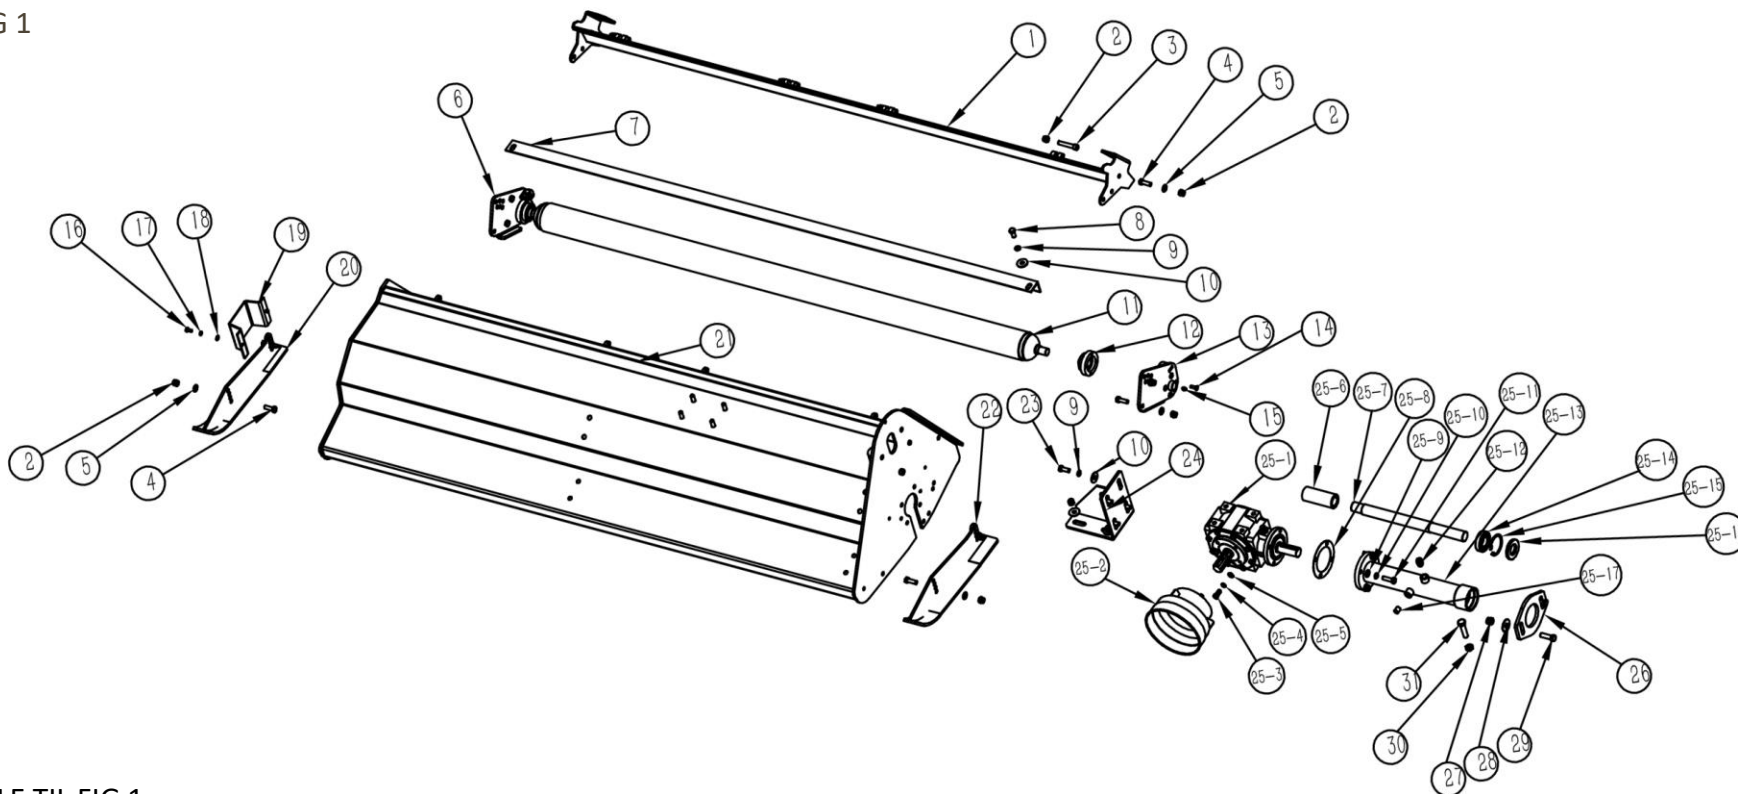

NBM105

SLAGLEKLIPPER

Reservedelskatalog til
NBM105 slagleklipper med
manuel sideforskydning,
105 cm arbejdsbredde.
9063089

FIG 1

DELE TIL FIG 1

Pos	Varenr / item no.	Varenavn	Item name	OE	Antal / quantity
1	N/A	Bagklap	Rear door weldment 105	NBM105S.3	1
2	9050216	Låsemøtrik, M12	Locking bolt M12	GB/T889.1	27
3	N/A	Bolt, M12x65	Bolt M12x65	GB/T70.1	3
4	N/A	Bolt, M12x35	Bolt M12x35	GB/T5783	18
5	9050204	Planskive, 12 mm	Washer 12 mm	GB/T97.1	27
6	N/A	Lejeholder f/bagrulle, højre	Rear roller connection plate -R	NBM220S.31	1
7	N/A	Afskraber	Mud scraper 105	NBM105CR.10	1
8	N/A	Bolt, M12x25	Bolt M12x25	GB/T5783	2
9	9042417	Fjederskive, 12 mm	Spring washer 12 mm	GB/T93.1	14
10	9050200	Skærmskive, 12 mm	Big washer 12 mm	GB/T96	10