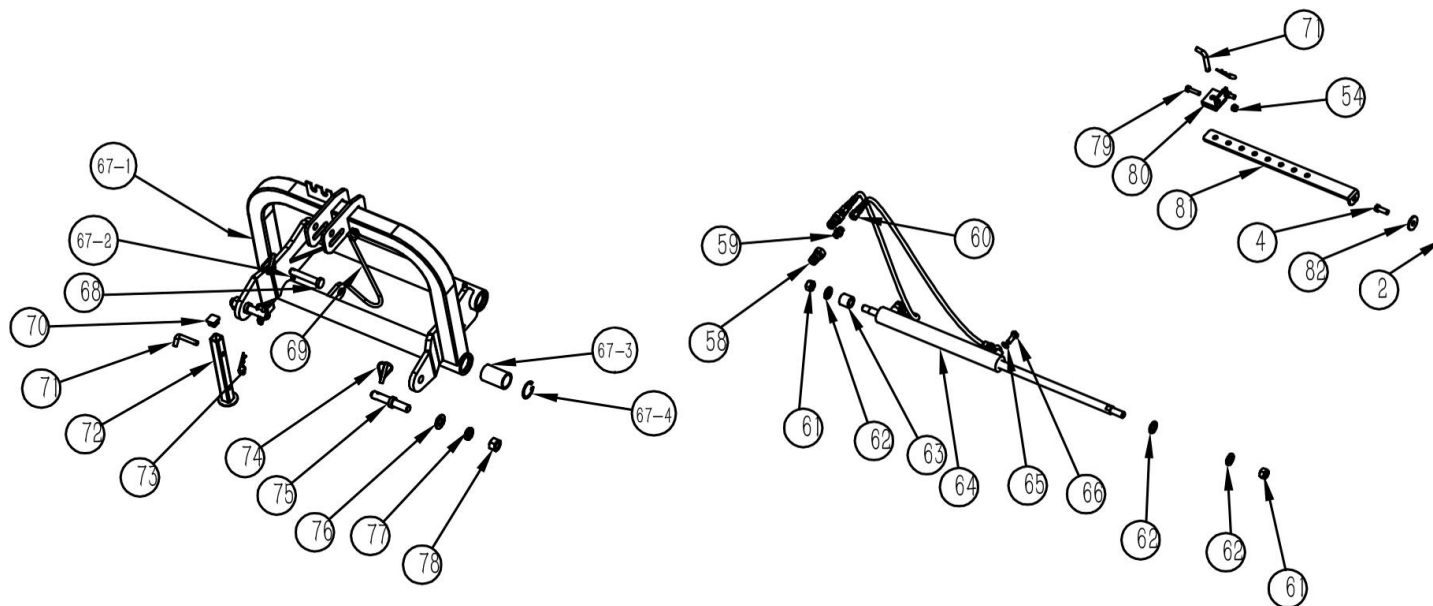

FIG 3

DELE TIL FIG 3

Pos	Varenr / item no	Varenavn	Item name	OE	Antal / quantity
2	9050216	Låsemøtrik, M12	Locking bolt M12	GB/T889.1	27
4	N/A	Bolt M12x35	Bolt M12x35	GB/T5783	18
54	9050215	Låsemøtrik, M10	Locking nut M10	GB/T 889.1	6
58	9013718	Hydraulikkobling, han	Quick coupler G1/2	GB/T 5862	2
59	N/A	Brystnippel	Connection M14x1.5-G1/2	GE08LR1/2ED	2
60	N/A	Hydraulikslange	Oil pipe	EFGCH125.012	2
61	N/A	Møtrik, M18	Nut M18	G/T6170	2
62	N/A	Planskive, 18 mm	Washer 18 mm	GB/T97.1	3
63	9064052	Bøsning	Bushing	EFGCH125.101	1
64	N/A	Cylinder	Cylinder for NBM 105	EFGCH105.011	1
65	9042418	Oliepakning	Combination gasket 12	GB/T3541-83	4
66	N/A	Banjobolt	Swing bolt M12x1.25x30	JB/T 978	2
67.1	N/A	Trepunktsophæng	Top linkage weldment	NBM175CR.2.1	1