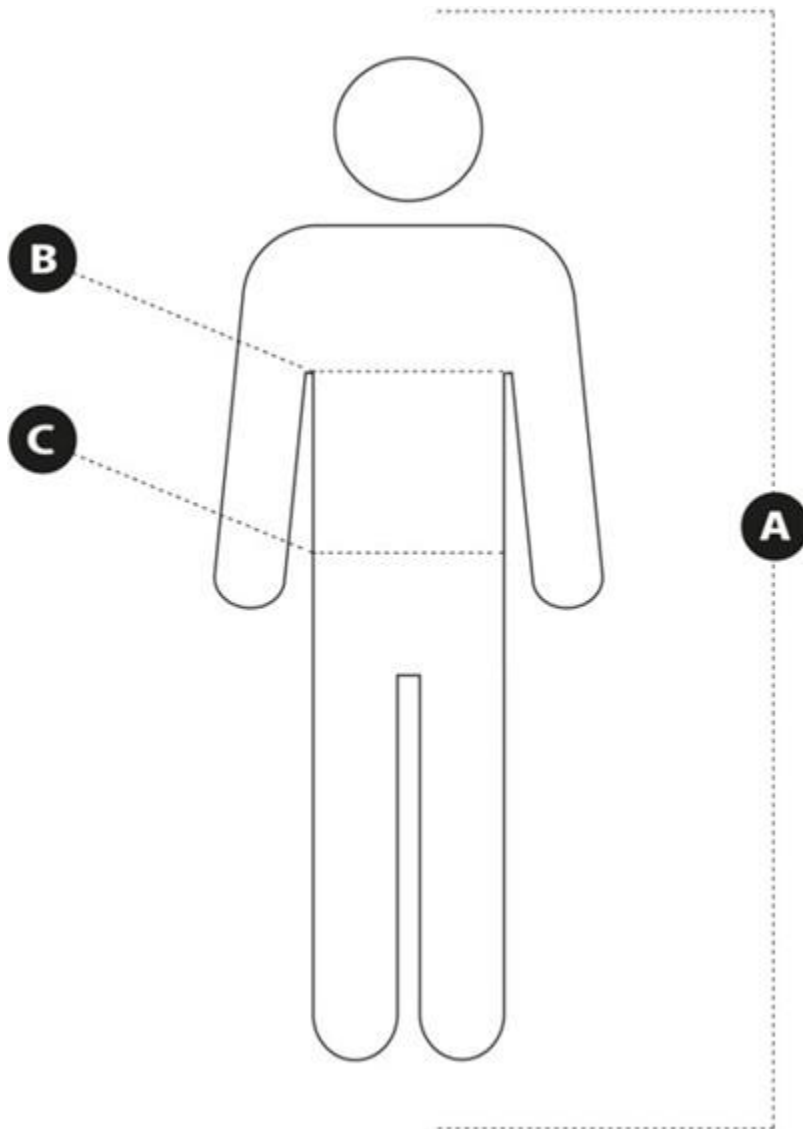

LYNGSØE THERMOJACKE, 9068329 - 9068335

Größe (cm)	Länge	Brust	Taille
S	170-172	92-96	80-84
M	174-176	100-104	88-92
L	178-180	108-112	96-100
XL	182-184	116-120	104-108
XXL	186-188	124-128	112-116
3XL	190-192	132-136	120-124
4XL	194-196	140-144	128-132