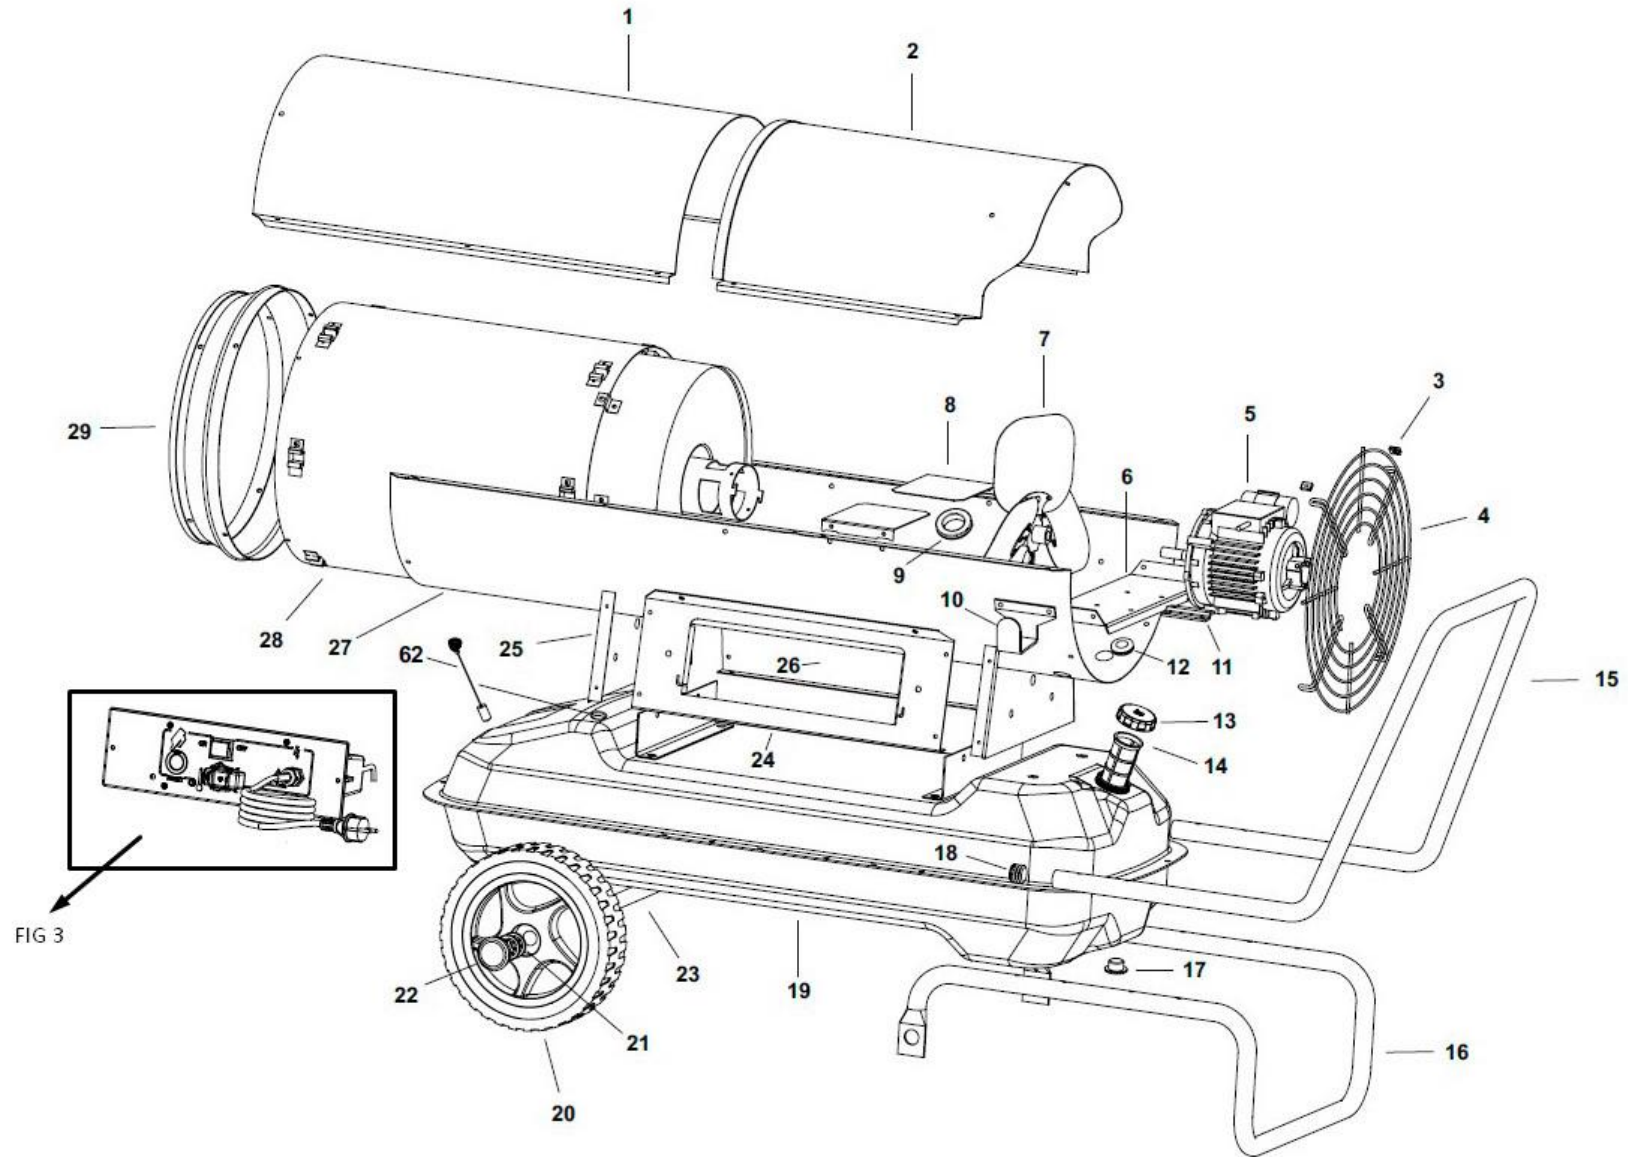

## DELE TIL FIG 1

Pos	Varenr / item no	Varenavn	Item name	OE
1	N/A	Øvre skal, forreste del	UPPER BODY	4111.623
2	N/A	Øvre skal, bagerste del	UPPER BODY MOBILE	4032.548
3	N/A	Elastisk plade	ELASTIC PLATE	4111.241
4	N/A	Gitter	INLET GRILL	4032.557
5	N/A	Motor	MOTOR	4032.372
6	N/A	Ophæng	MOTOR FLANGE SUPPORT	4032.555
7	N/A	Blæservinge	FAN	4111.689
8	N/A	Ledeplade (luft)	AIR FLAP	4032.554
9	N/A	Beskyttelseskabel	PROTECTION CABLE	4111.056
10	N/A	Krog	POWER CORD HOOK	4160.646
11	N/A	Motorflange	MOTOR FLANGE	4032.519
12	N/A	Beskyttelseskabel	PROTECTION CABLE	4160.646
13	9060919	Tankdæksel	TANK CAP	4260.100
14	9063107	Tankfilter	TANK FILTER	4290.213
15	N/A	Håndtag	HANDLE FRAME	4032.568
16	N/A	Støtteben	WHEEL FRAME	4032.564
17	N/A	Drænprop	DRAIN PLUG	4100.632
18	N/A	Prop	PLUG	4111.057
19	N/A	Brændstoftank	FUEL TANK	4033.242
20	9066851	Komplet hjul	WHEEL	4032.094
21	9059784	Låsering t/hjul	WHEEL PLUG	4111.072
22	9059783	Navkapsel	WHEEL HOLDER	4111.480
23	N/A	Aksel til hjul	AXLE	4032.566
24	N/A	Panelplade	ELECTR. COMPONENTS DRAWER PANEL	4032.558
25	N/A	Plade	BASE	4033.095
26	N/A	Sidepanel	SIDE PANEL	4032.560
27	N/A	Nedre skal	LOWER BODY	4032.378
28	N/A	Brændkammer	COMBUSTION CHAMBER	4033.334
29	N/A	Adapting	OUTLET CONE	4031.659