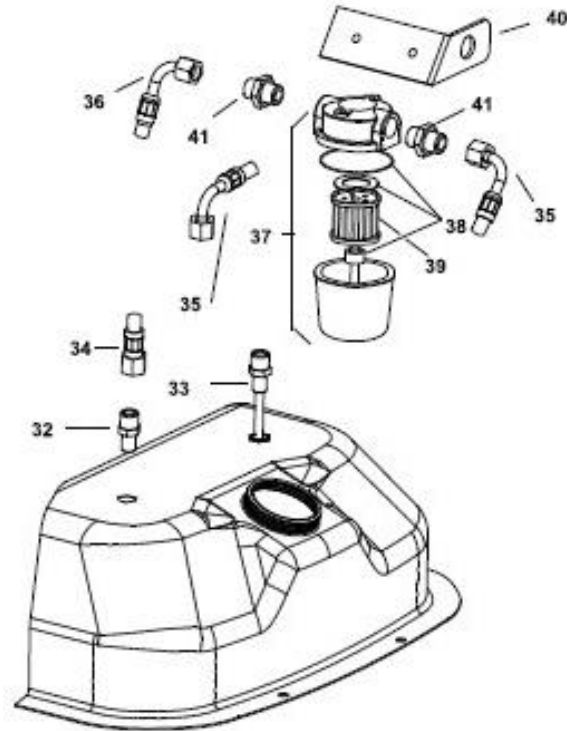

## DELE TIL FIG 1

Pos	Varenr / item no	Varenavn	Item name	OE
1	N/A	Øvre skal, forreste del	UPPER BODY	4111.623
2	N/A	Øvre skal, bagerste del	UPPER BODY MOBILE	4032.548
3	N/A	Elastisk plade	ELASTIC PLATE	4111.241
4	N/A	Gitter	INLET GRILL	4032.557
5	N/A	Motor	MOTOR	4032.372
6	N/A	Ophæng	MOTOR FLANGE SUPPORT	4032.555
7	N/A	Blæservinge	FAN	4111.689
8	N/A	Ledeplade (luft)	AIR FLAP	4032.554
9	N/A	Beskyttelseskabel	PROTECTION CABLE	4111.056
10	N/A	Krog	POWER CORD HOOK	4160.646
11	N/A	Motorflange	MOTOR FLANGE	4032.519
12	N/A	Beskyttelseskabel	PROTECTION CABLE	4160.646
13	9060919	Tankdæksel	TANK CAP	4260.100
14	9063107	Tankfilter	TANK FILTER	4290.213
15	N/A	Håndtag	HANDLE FRAME	4032.568
16	N/A	Støtteben	WHEEL FRAME	4032.564
17	N/A	Drænprop	DRAIN PLUG	4100.632
18	N/A	Prop	PLUG	4111.057
19	N/A	Brændstoftank	FUEL TANK	4033.242
20	9066851	Komplet hjul	WHEEL	4032.094
21	9059784	Låsering t/hjul	WHEEL PLUG	4111.072
22	9059783	Navkapsel	WHEEL HOLDER	4111.480
23	N/A	Aksel til hjul	AXLE	4032.566
24	N/A	Panelplade	ELECTR. COMPONENTS DRAWER PANEL	4032.558
25	N/A	Plade	BASE	4033.095
26	N/A	Sidepanel	SIDE PANEL	4032.560
27	N/A	Nedre skal	LOWER BODY	4032.378
28	N/A	Brændkammer	COMBUSTION CHAMBER	4033.334
29	N/A	Adapting	OUTLET CONE	4031.659

FIGUR 2

DELE TIL FIG 2

Pos	Varenr / item no	Varenavn	Item name	OE
32	N/A	Forskruning 1/4"	NIPPLES	4031.068
33	N/A	Sugerør	PIPE CONNECTION 1/4"	4031.067
34	N/A	Brændstofslange, pumpe/tank	FUEL PIPE PUMP-TANK	4031.062
35	9061696	Brændstofslange, tank/filter	FUEL PIPE TANK-FILTER	4031.063
36	N/A	Brændstofslange, filter/pumpe	FUEL PIPE FILTER-PUMP	4031.061
37	9059411	Filterhus, komplet	FILTER CARTRIDGE 3/8"	4033.090
38	9059412	Pakningsæt, brændstoffilter	FUEL FILTER KIT	4111.116
39	9057587	Brændstoffilter indsats	FILTER CARTRIDGE	4031.494
40	9059413	Holder f/brændstoffilter	FILTER SUPPORT	4032.437
41	9061651	Forskruning / nippelmuffe	DOUBLE SCREW	4031.064