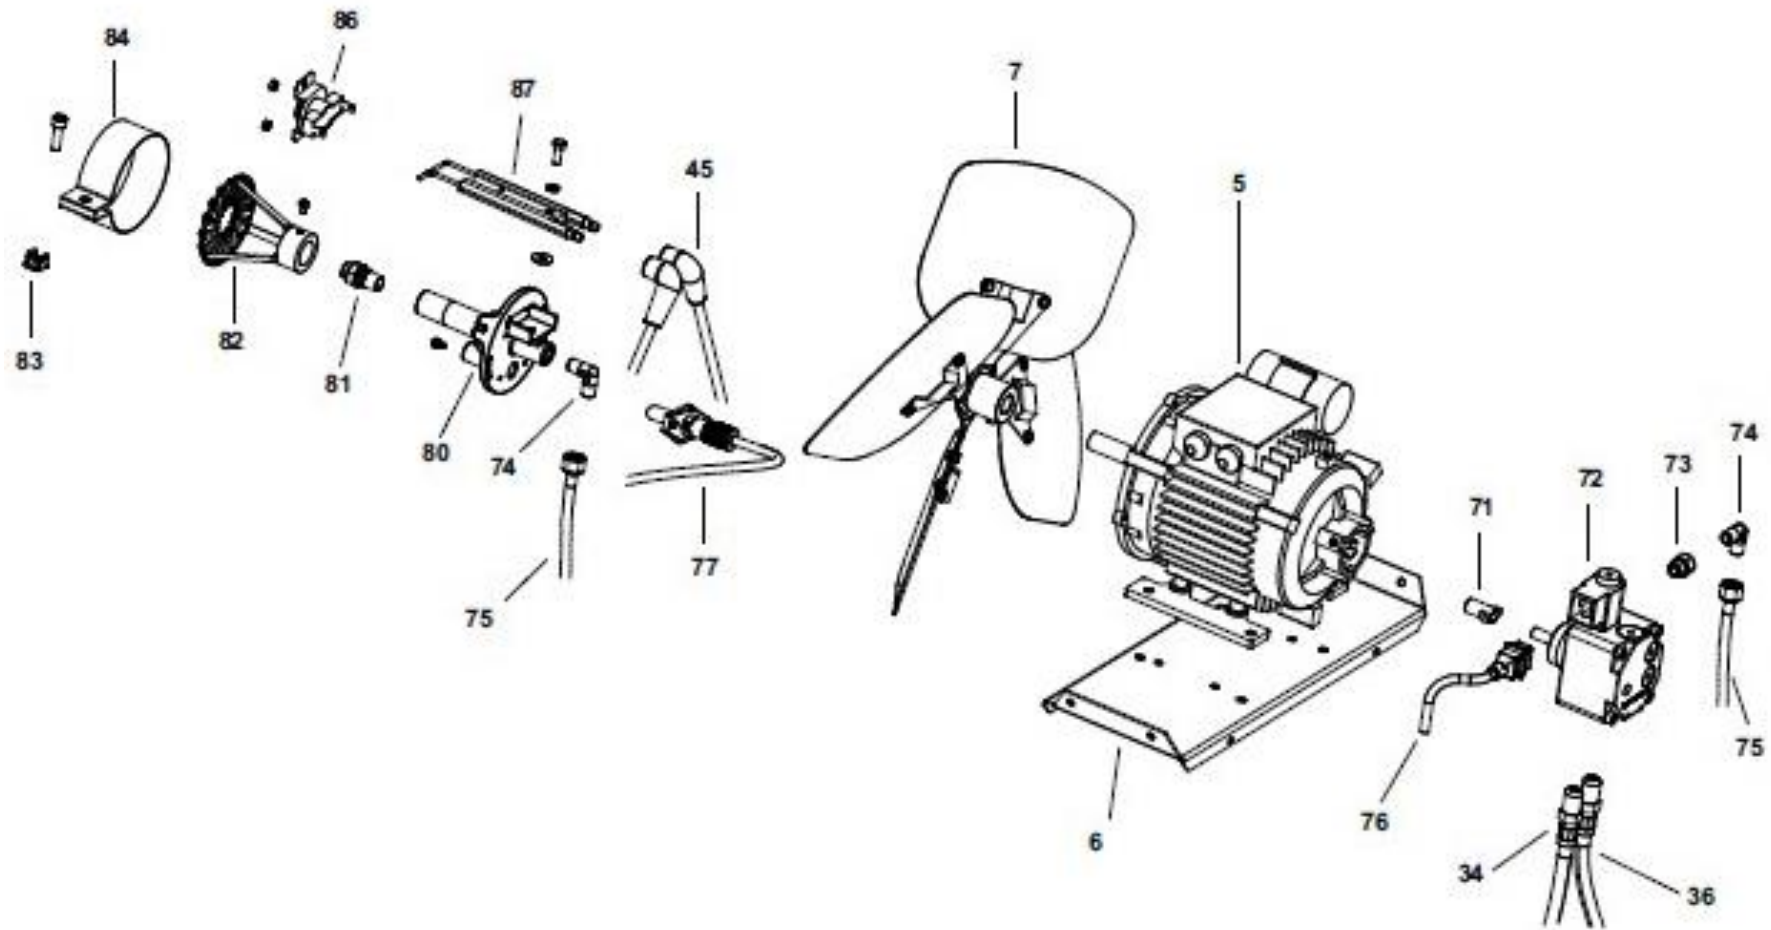

FIGUR 4

Kontakt
Tlf salgsafdeling: 7021 2626
Tlf teknisk support: 7696 2326

P. Lindberg A/S
Sdr. Ringvej 1
DK - 6600 Vejen

RES MASTER B230 E V1
www.p-lindberg.dk
e-mail: salg@p-lindberg.dk

DELE TIL FIG 4

Pos	Varenr / item no	Varenavn	Item name	OE
34	N/A	Brændstofslange, Pumpe/tank	FUEL PIPE PUMP-TANK	4031.062
36	N/A	Brændstofslange, filter/pumpe	FUEL PIPE FILTER-PUMP	4031.061
71	9059063	Kobling, Pumpe/motor	COUPLING	4111.081
72		Højtrykspumpe	PUMP	4033.314
73	9061651	Nippelmuffe/forskrunding 1/8"	CONN. STRAIGHT 1/8"	4161.501
74	9061640	Vinkelforskrunding, 90 gr.	ELBOW 1/8"	4033.198
75	9059802	Brændstofslange, Pumpe/dyse	OIL SUPPLY PIPE	4033.186
76	N/A	Ledning t/pumpe	PUMP POWER CORD	4033.311
77	9059370	Fotocelle	PHOTOCELL	4033.246
80	9066082	Dyseholder	BURNER FLANGE	4033.034
81		Dyse	NOZZLE	4031.027
82	9061698	Svirvelplade / spredeskive	TURBO DISC	4033.071
83	N/A	Møtrik M6	M6 NUT	4032.454
84	N/A	Luftregulering	AIR REGULATION FLAP	4032.545
86	9060921	Overophedningstermostat	LIMIT THERMOSTAT	4031.047
87	9057586	Tændelegter	ELECTRODE	4111.826

Vi forbeholder os ret til uden foregående varsel at ændre de tekniske parametre og specifikationer for dette produkt

Kontakt
Tlf salgsafdeling: 7021 2626
Tlf teknisk support: 7696 2326

P. Lindberg A/S
Sdr. Ringvej 1
DK – 6600 Vejen

RES MASTER B230 E V1
www.p-lindberg.dk
e-mail: salg@p-lindberg.dk