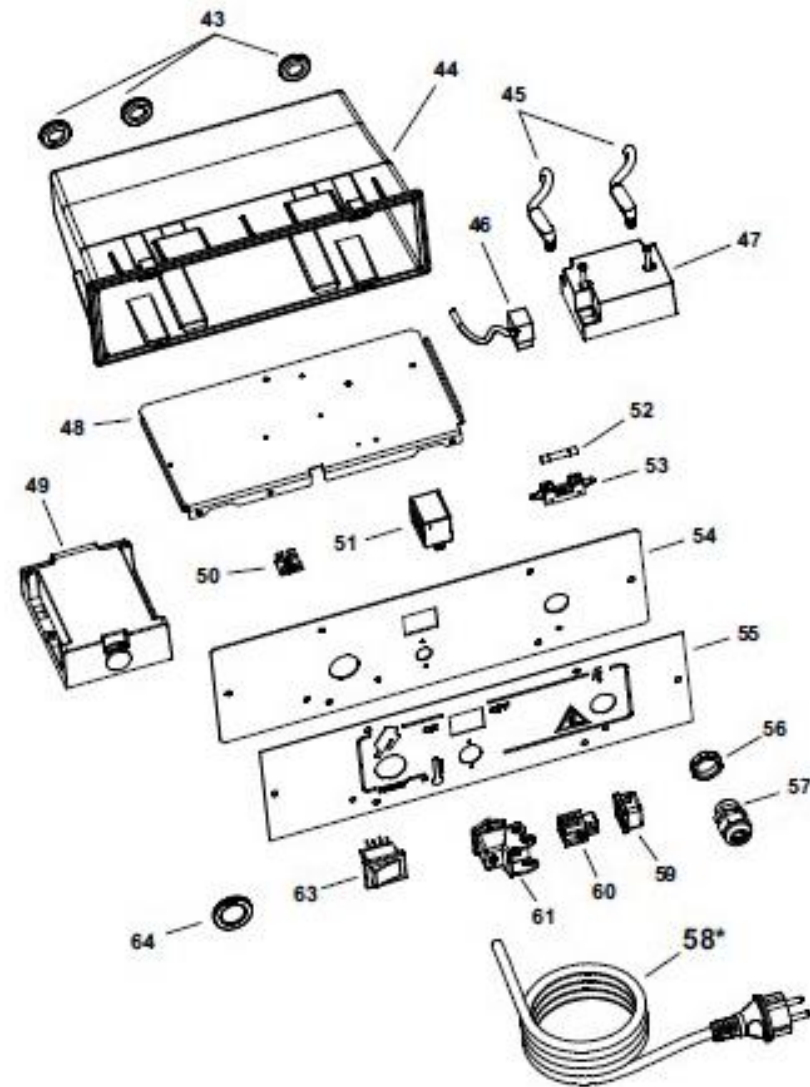

FIGUR 3

DELE TIL FIG 3

Pos	Varenr / item no	Varenavn	Item name	OE
43	N/A	Beskyttelseskabel	PROTECTION CABLE	4160.646
44	N/A	Boks	PLASTIX BOX	4033.257
45	9059414	Tændkabel	HT CABLE	4110.490
46	N/A	Ledningsnet tændtransformator	POWER CORD TRANSFORMATOR HT	4033.256
47	9059371	Tændtransformator	TRANSFORMER HT	4031.541
48	N/A	Bundplade	CONTROL BASE	4033.249
49	9059372	Kontrolboks	CONTROL BOX	4032.774
50	9063109	Popnitte / holder	POP RIVET 4 WAY	4160.639
51	9060920	Relæ	RELAY	4111.032
52	9063110	Sikring	FUSE	4111.040
53	N/A	Sikringsholder	FUSE HOLDER	4033.301
54	N/A	Betjeningspanel	FRONTAL CONTROLS PANEL	4033.248
55	N/A	Label f/panel	PANEL LABEL	4033.254
56	N/A	Låsemøtrik	LOCKNUT	4100.656
57	N/A	Bøsning	STRAIN RELIEF BUSHING	4150.528
58	N/A	Ledning	POWER CORD	4033.253
59	N/A	Termostat dæksel	THERMOSTAT CAP	4162.467
60	9063111	Forbindelsesstik	CONNECTION PLUG	4161.400
61	9063112	Termostatstik, 90 gr.	THERMOSTAT SOCKET 90°	4160.647
62	N/A	Tankmåler	FUEL GAUGE	4260.105
63	9063113	Kontakt	ROCKER SWITCH	4165.204
64	9063114	Prop f/reset-knap	BOARD BUTTON CAP	4033.251