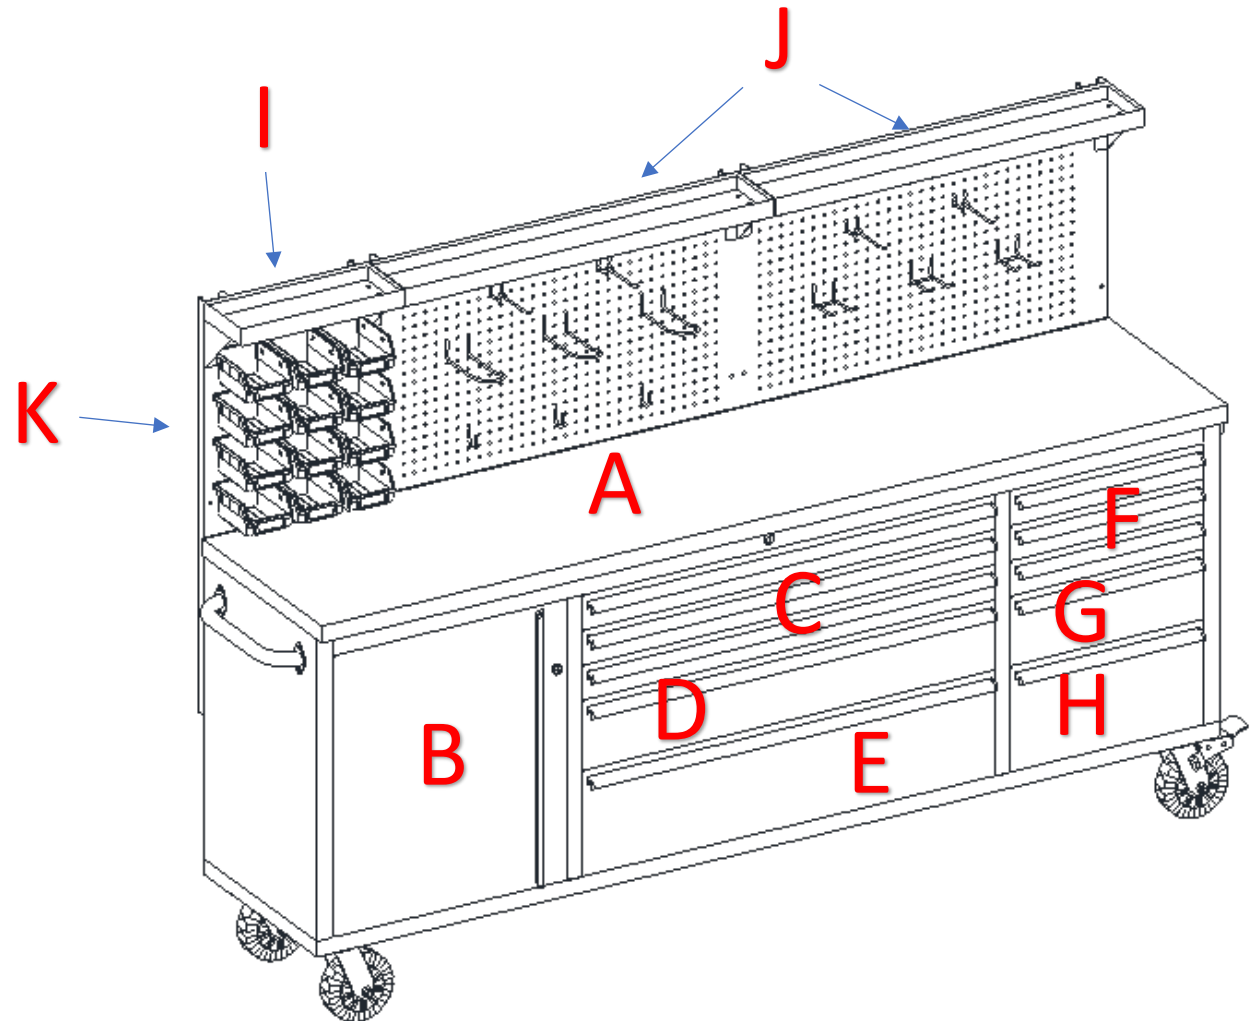

H- Liten låda: 13.6 kg

I- Förvaringsback kort: 4.5 kg

J- Förvaringsback lång: 9.1 kg

K- Bultfack: 2.3 kg

Krok dubbel: 1.4 kg

Krok enkel: 0.7 kg

Hela bänken kan totalt bära en viktkapacitet på 365,5 kg