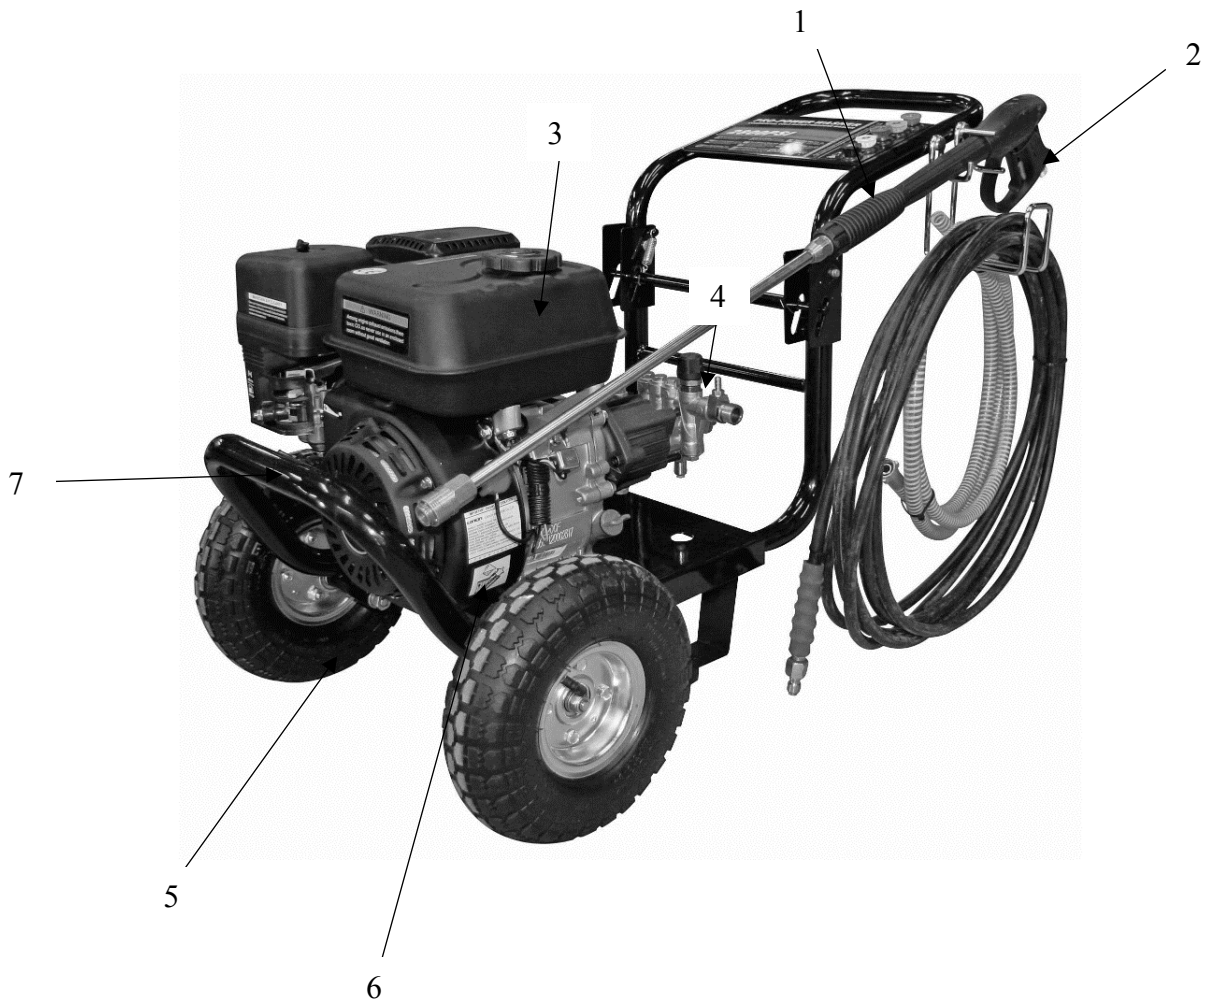

Pos.	Artikelnummer	Artikelnamn	Antal
	9040369	Högtryckspump komplett	1
10	9040417	Kolv 15 mm	3
13	9040418	O-ring	3
15	9040419	O-ring	3
16	9040420	O-ring	3
18	9040421	O-ring	3
20	9040422	Packning till 15 mm kolv	3
24	9040423	Ventil	3
25	9040424	O-ring	3
26-36	9046657	Anslutning utlopp med injektor komplett	1
43	9040382	Termoventil	1
42	9044085	Förgreningsrör för vattentillförsel	1
56	9040425	Anslutningsmutter för vattentillförsel	1
57	9044086	Låsring för anslutningsmutter, vattentillförsel	1
58	9040426	Filter för vattentillförsel	1

Sprängskiss:

Komponentlista:

Pos.	Artikelnummer	Artikelnamn	Antal
1	9040373	Munstycke gult 15.025	1
1.1	9040374	Munstycke grönt 25.025	1
1.2	9040375	Munstycke vitt 40.025	1
1.3	9040376	Munstycke rött 00.025	1
1.4	9040377	Munstycke svart lågtryck tvål	1
2	9040371	Pistol 3/8-koppling inlopp M22 utlopp	1
3	9044262	Tanklock	1
4	9040372	Lansrör M22 in. CN-koppling ut	1
5	9028256	Rekylstart	1
6	9019667	Stoppknapp	1
	9039056	Tändspole	1
7	9035626	Förgasare	1
	9038938	Tändstift	