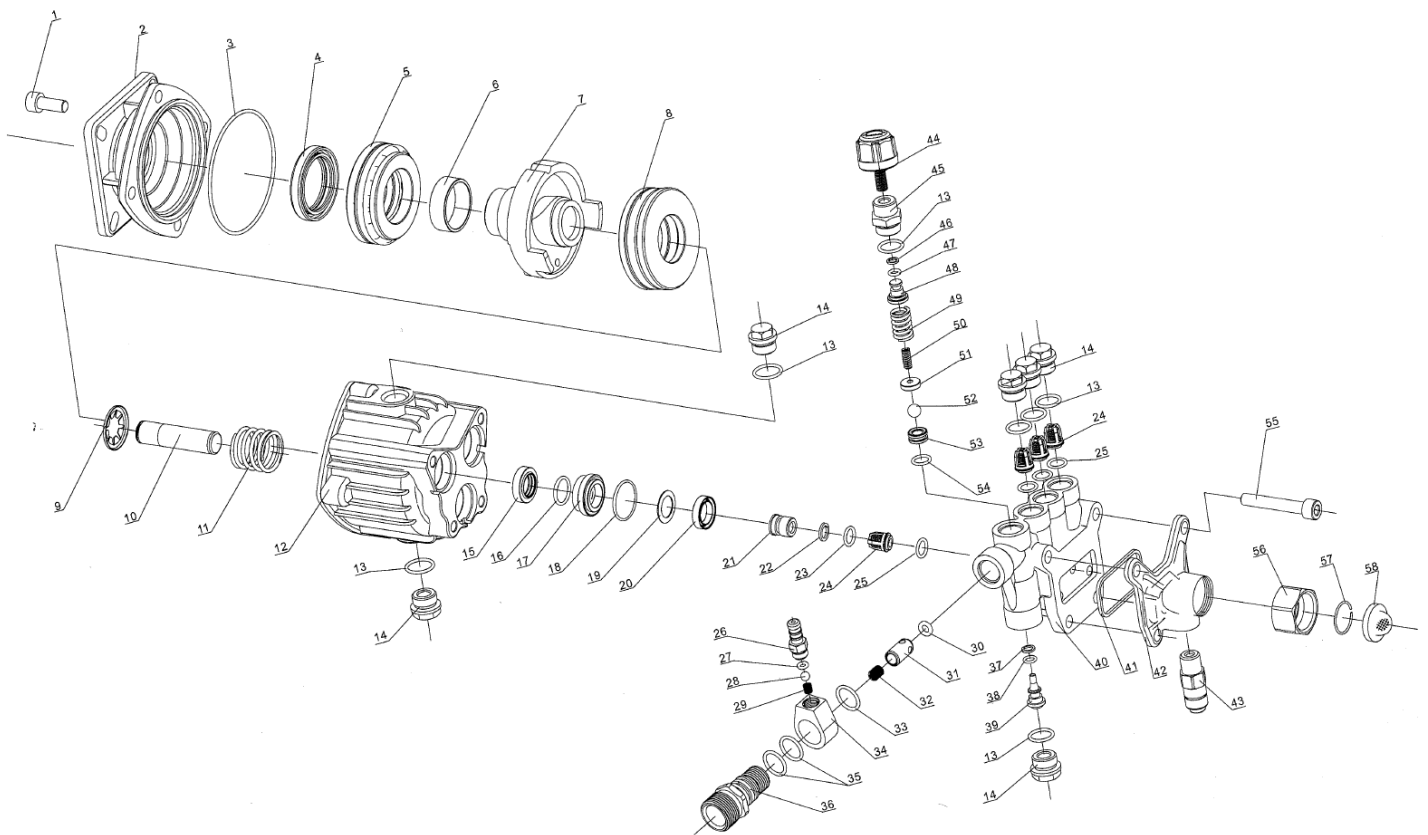

S
Reservdelsöversikt

P-Lindberg

Art: 9036627

Högtryckstvätt

Myrangatan 4 - 745 37 Enköping - Tel. 010-209 70 50 -
order@p-lindberg.se
www.p-lindberg.se

Högtryckstvätt - art. 9036627

Sprängskiss:

Komponentlista:

Pos.	Artikelnummer	Artikelnamn	Antal
	9040369	Högtryckspump komplett	1
10	9040417	Kolv 15 mm	3
13	9040418	O-ring	3
15	9040419	O-ring	3
16	9040420	O-ring	3
18	9040421	O-ring	3
20	9040422	Packning till 15 mm kolv	3
24	9040423	Ventil	3
25	9040424	O-ring	3
26-36	9046657	Anslutning utlopp med injektor komplett	1
43	9040382	Termoventil	1
42	9044085	Förgreningsrör för vattentillförsel	1
56	9040425	Anslutningsmutter för vattentillförsel	1
57	9044086	Låsring för anslutningsmutter, vattentillförsel	1
58	9040426	Filter för vattentillförsel	1

Sprängskiss:

Komponentlista:

Pos.	Artikelnummer	Artikelnamn	Antal
1	9040373	Munstycke gult 15.025	1
1.1	9040374	Munstycke grönt 25.025	1
1.2	9040375	Munstycke vitt 40.025	1
1.3	9040376	Munstycke rött 00.025	1
1.4	9040377	Munstycke svart lågtryck tvål	1
2	9040371	Pistol 3/8-koppling inlopp M22 utlopp	1
3	9044262	Tanklock	1
4	9040372	Lansrör M22 in. CN-koppling ut	1
5	9028256	Rekylstart	1
6	9019667	Stoppknapp	1
	9039056	Tändspole	1
7	9035626	Förgasare	1
	9038938	Tändstift	