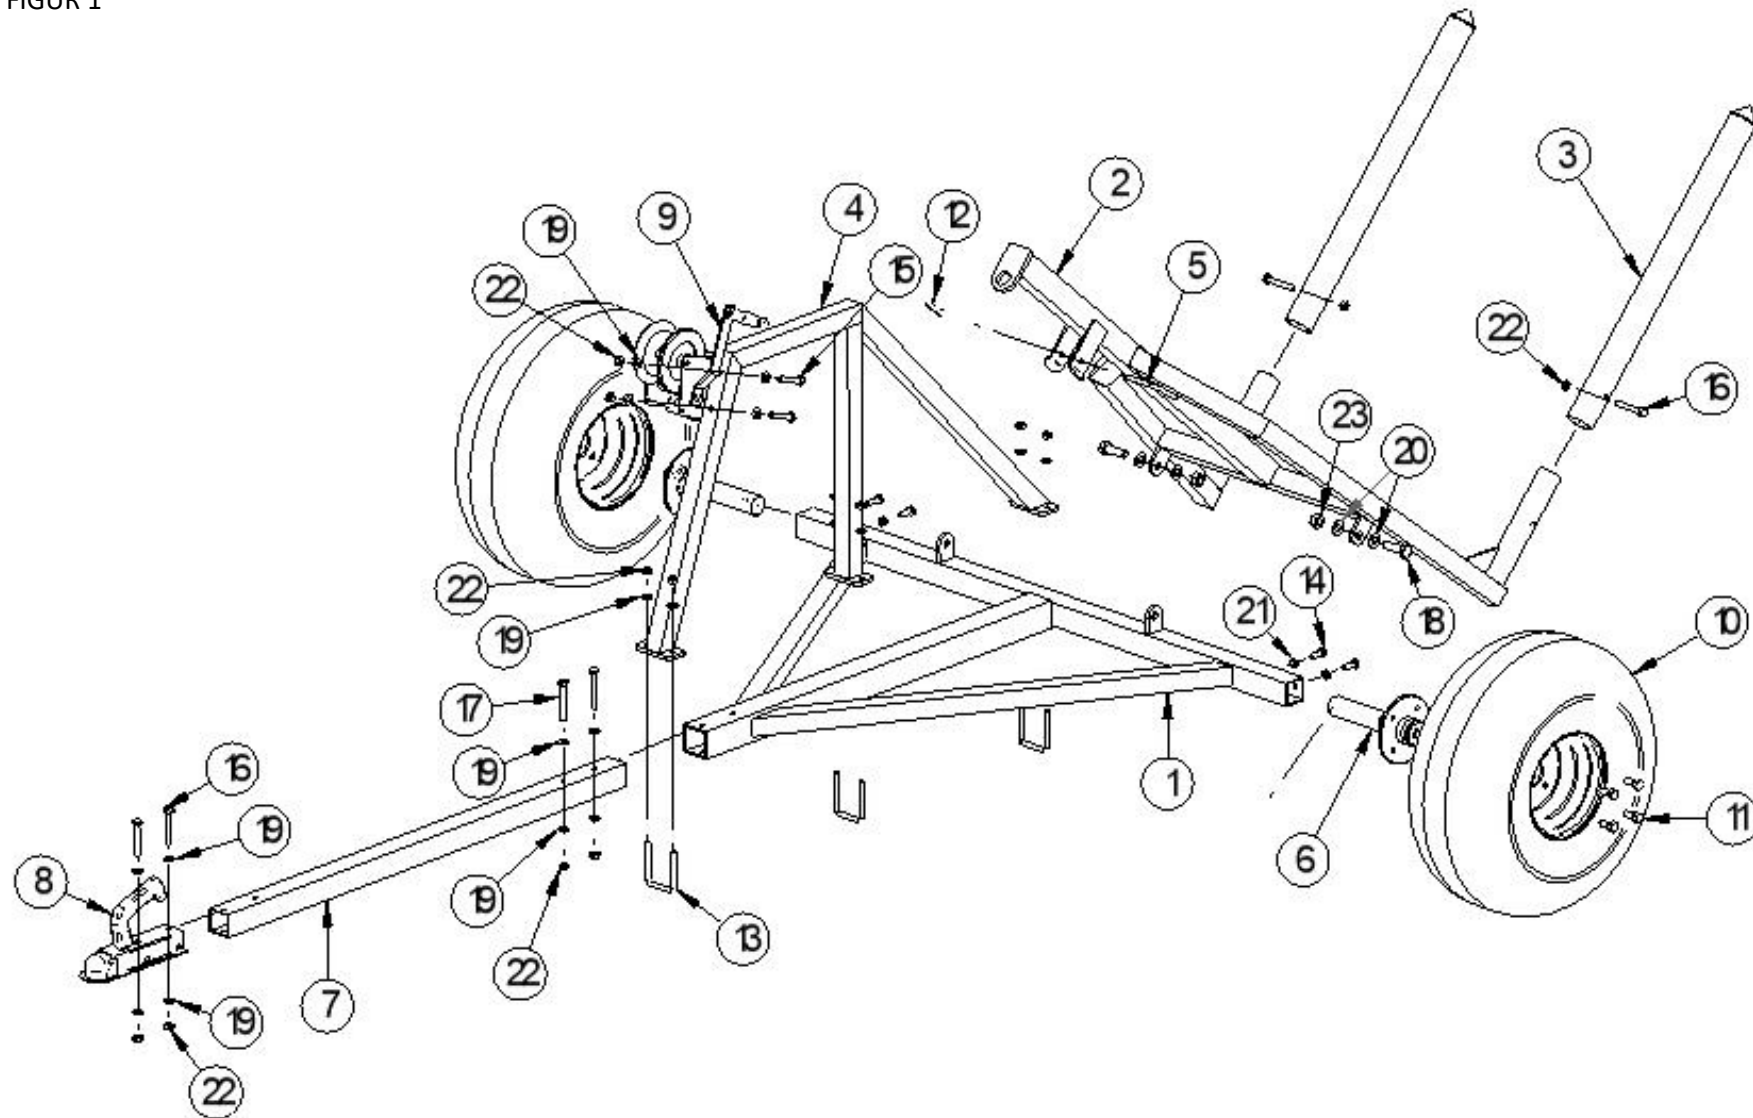

ATV

BALVAGN

TILL ATV

Reservdelskatalog

9059073

FIGUR 1

DELAR TILL FIG 1

Pos	Art.	Varunamn	Item name	OE	st / qty
1	N/A	Bottenram	Base frame	43.100K	1
2	N/A	Bal ram	Hay roll frame	43.200K	1
3	N/A	Spjut (80 cm)	Stake	43.210K	2
4	N/A	Beslag för vinsch	Winch frame	43.300K	1
5	N/A	Pin	Pin	43.209	1
6	N/A	Hjulnav	Wheel hub	43.001	2
7	N/A	Dragstång	Tow beam	43.002	1
8	9013698	Släpvagnshandtag, 50 mm	Coupling 50x50	OT10.02.020	1
9	N/A	Dragsko (manuell)	Manual winch	OT13.01.010	1
10	N/A	Hjul, 22x11x8	Wheel 22x11x8	OT10.03.010	2
11	N/A	Hjulbult	Wheel bolt	OT10.01.020	8
12	9020537	Hårnålssprint 3 mm	Cotter pin 3mm	DIN 11024	1
13	N/A	U-bult	U-bolt	23.1006	3
14	9050242	Bult M10x40	Bolt M10x40	DIN 933	4
15	9050244	Bult M10x60	Bolt M10x60	DIN 931	2
16	9050245	Bult M10x70	Bolt M10x70	DIN 931	4
17	9050246	Bult M10x80	Bolt M10x80	DIN 933	2
18	9050260	Bult M16x50	Bolt M16x50	DIN 933	2
19	9050203	Bricka 10 mm	Washer 10	DIN 125	18
20	9050205	Bricka 16 mm	Washer 16	DIN 125	4
21	9050208	Mutter M10	Nut M10	DIN 934	4
22	9050215	Låsmutter M10	Nylock nut M10	DIN 985	14
23	9050217	Låsmutter M16	Nylock nut M16	DIN 985	2