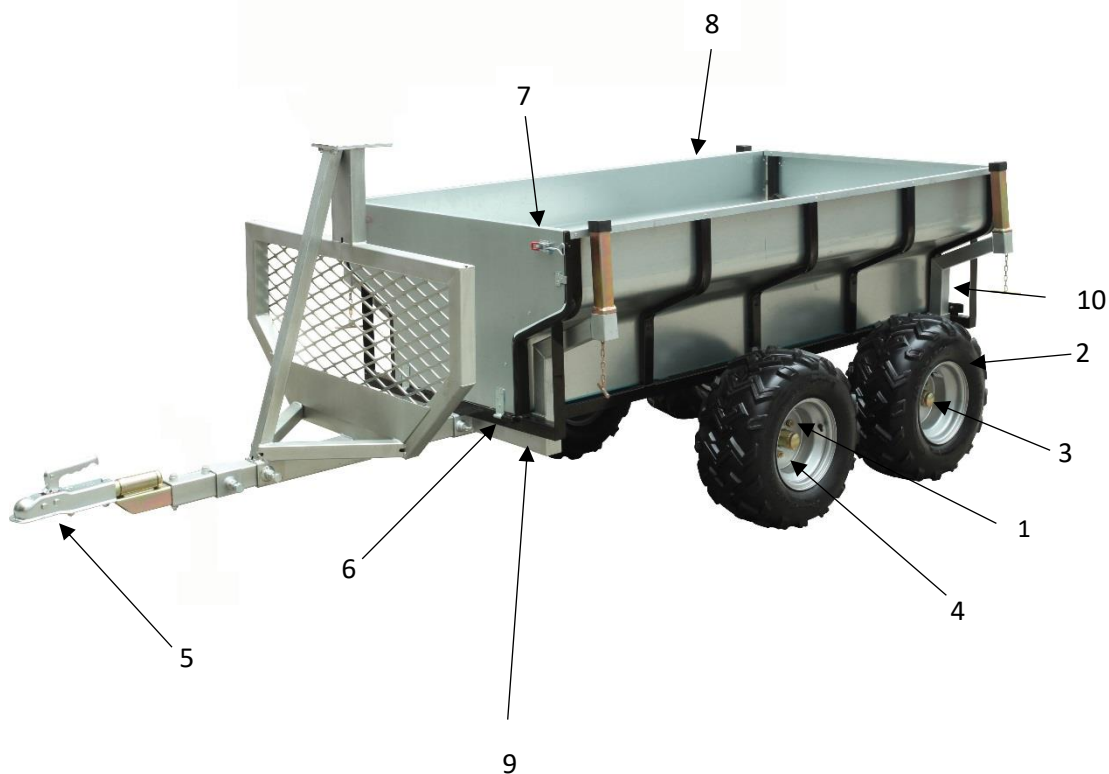

Reservdelskatalog

Art. 9046636/9040937

P-Lindberg

Skogsvagn inkl. flak

Myrängatan 4 – 745 37 Enköping – Tel. 010-209 70 50

www.p-lindberg.se

Pos nr.	Art.	Text	Antal
1	9048720	Hjulnav med lager	1
2	9048721	Hjul komplett 22x11.00-10	1
3	9048722	Navkapsel	1
4	9041763	Hjulmutter M12x1,5	16
5	9048723	Kuldrag	1
5.1	9041760	Kulhandske - vridbart	1
6	9048725	Gångjärn, stort flak	4
(6)	9048724	Gångjärn, litet flak	4
7	9048726	Låsbeslag stort flak	4
(7)	9048727	Låsbeslag litet flak	4
8	9046637	Flak stor	1
(8)	9046638	Flak litet	1
9	9062462	Ram - främre	1
10	9062463	Ram - bakre	1