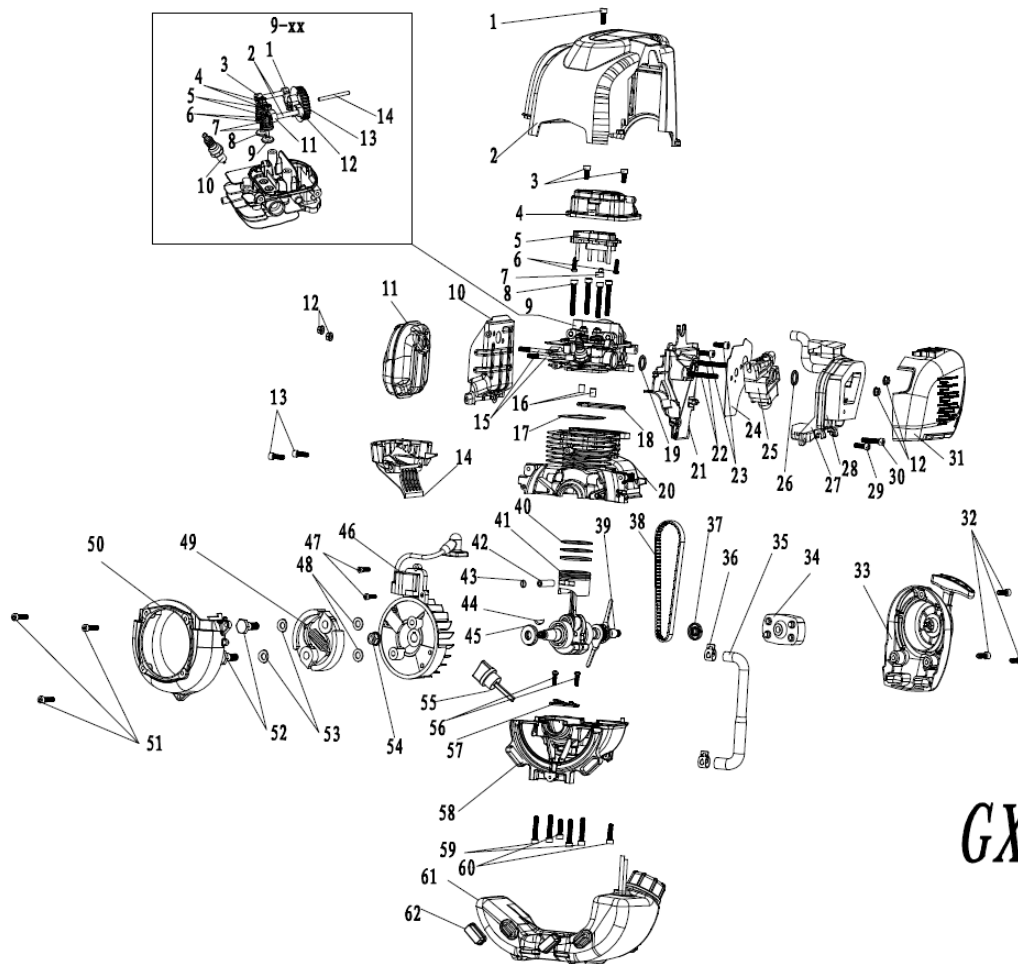

S
Reservdelskatalog

P-Lindberg

Art. 9052454

4-takts stolpdrivare

Myrangatan 4 - 745 37 Enköping - Tel. 010-209 70 50 -
order@p-lindberg.se
www.p-lindberg.se

4-takts stolpdrivare - Art. 9052454

Sprängskiss

Fig 1. Slagdel

Art. 9052454
Reservdelskatalog

Pos.	Art.	Text	Antal
8	9060537	O-ring	1
9	9060538	Bult vevhus	1
10	9060539	Vevhus	1
13	9062968	Styrcylinder	1
19		O-ring försegling 37,5x3,5	3
19A	9053306	O-ringset position 19,21,22,23,26,27	
21		Bult O-ring hållare	1
22		O-ring försegling 40x5,3	2
23		Hållare	1
26		O-ring försegling 45x3,5	1
27		O-ring försegling 56x1,8	1
33	9053307	Handtag inkl. kontakt	1
34		Handtagsrör	2
35	9038550	6004-2RS lager	2
36	9041127	6000-2RS lager	1
40	9053309	Växel	1
41	9041451	6201-2RS lager	1
44	9053665	Medbringare koppling	1

Sprängskiss: Fig 2. Motor

GX35

Art. 9052454
Reservdelskatalog

Pos.	Art.	Text	Antal
1	9062287	Motor komplett	1
9-10	9053664	Tändstift	1
9	9053311	Topplock	1
17	9053312	Topplockspackning	1
18	9053313	Packning för tandrems skärm	1
19	9053318	O-ring för insugning	1
21	9053319	Insugningsmanifold	1
24	9053321	Förgasar packning	1
25	9053322	Förgasare	1
27	9053323	Luftfilter bakstycke	1
28	9053325	Luftfilter	1
28-1	9062340	Öppningsrör/slang	1
31	9053382	Luftfilterskydd	1
33	9053383	Rekylstart komplett	1
34	9053384	Medbringare	1
35	9053408	Oljerör	1
38	9053409	Rem	1
40	9053410	Kolvringsset	1
41+42+43	9053411	Kolv, krysspinn, låsring	1
45	9053412	Packbox	1
46	9053413	Tändspole	1
49	9053415	Slungkoppling	1
50	9053418	Kopplingshus	1
61	9053420	Bensintank	1
62	9053421	Vibrationsklossar	2