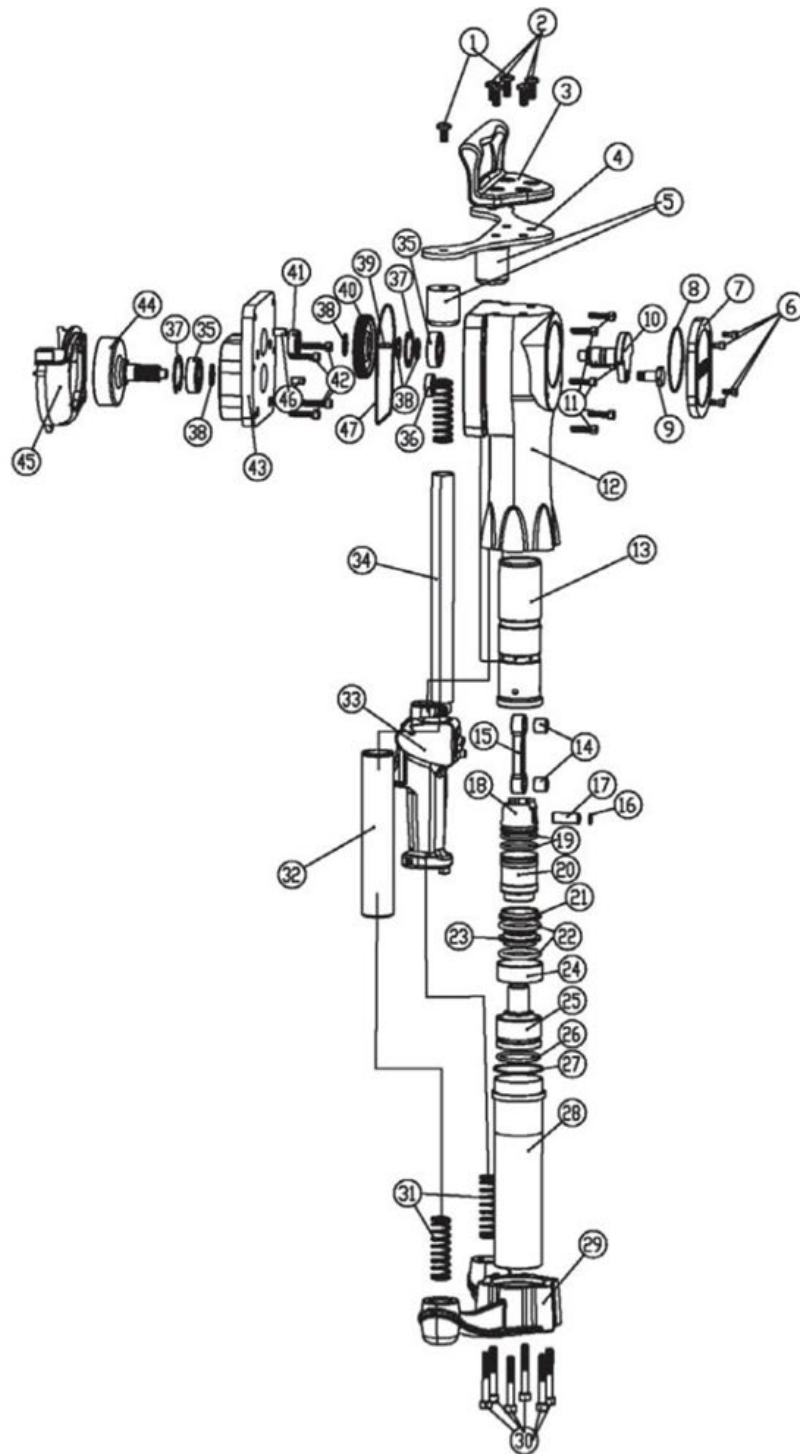

S
Reservdelskatalog

P-Lindberg

Art. 9052454

4-takts stolpdrivare

Myrangatan 4 - 745 37 Enköping - Tel. 010-209 70 50 -
order@p-lindberg.se
www.p-lindberg.se

4-takts stolpdrivare - Art. 9052454

Sprängskiss

Fig 1. Slagdel

Art. 9052454
Reservdelskatalog

Pos.	Art.	Text	Antal
8	9060537	O-ring	1
9	9060538	Bult vevhus	1
10	9060539	Vevhus	1
13	9062968	Styrcylinder	1
19		O-ring försegling 37,5x3,5	3
19A	9053306	O-ringset position 19,21,22,23,26,27	
21		Bult O-ring hållare	1
22		O-ring försegling 40x5,3	2
23		Hållare	1
26		O-ring försegling 45x3,5	1
27		O-ring försegling 56x1,8	1
33	9053307	Handtag inkl. kontakt	1
34		Handtagsrör	2
35	9038550	6004-2RS lager	2
36	9041127	6000-2RS lager	1
40	9053309	Växel	1
41	9041451	6201-2RS lager	1
44	9053665	Medbringare koppling	1

Sprängskiss: Fig 2. Motor

GX35

Art. 9052454
Reservdelskatalog

Pos.	Art.	Text	Antal
1	9062287	Motor komplett	1
9-10	9053664	Tändstift	1
9	9053311	Topplock	1
17	9053312	Topplockspackning	1
18	9053313	Packning för tandrems skärm	1
19	9053318	O-ring för insugning	1
21	9053319	Insugningsmanifold	1
24	9053321	Förgasar packning	1
25	9053322	Förgasare	1
27	9053323	Luftfilter bakstycke	1
28	9053325	Luftfilter	1
28-1	9062340	Öppningsrör/slang	1
31	9053382	Luftfilterskydd	1
33	9053383	Rekylstart komplett	1
34	9053384	Medbringare	1
35	9053408	Oljerör	1
38	9053409	Rem	1
40	9053410	Kolvringsset	1
41+42+43	9053411	Kolv, krysspinn, låsring	1
45	9053412	Packbox	1
46	9053413	Tändspole	1
49	9053415	Slungkoppling	1
50	9053418	Kopplingshus	1
61	9053420	Bensintank	1
62	9053421	Vibrationsklossar	2