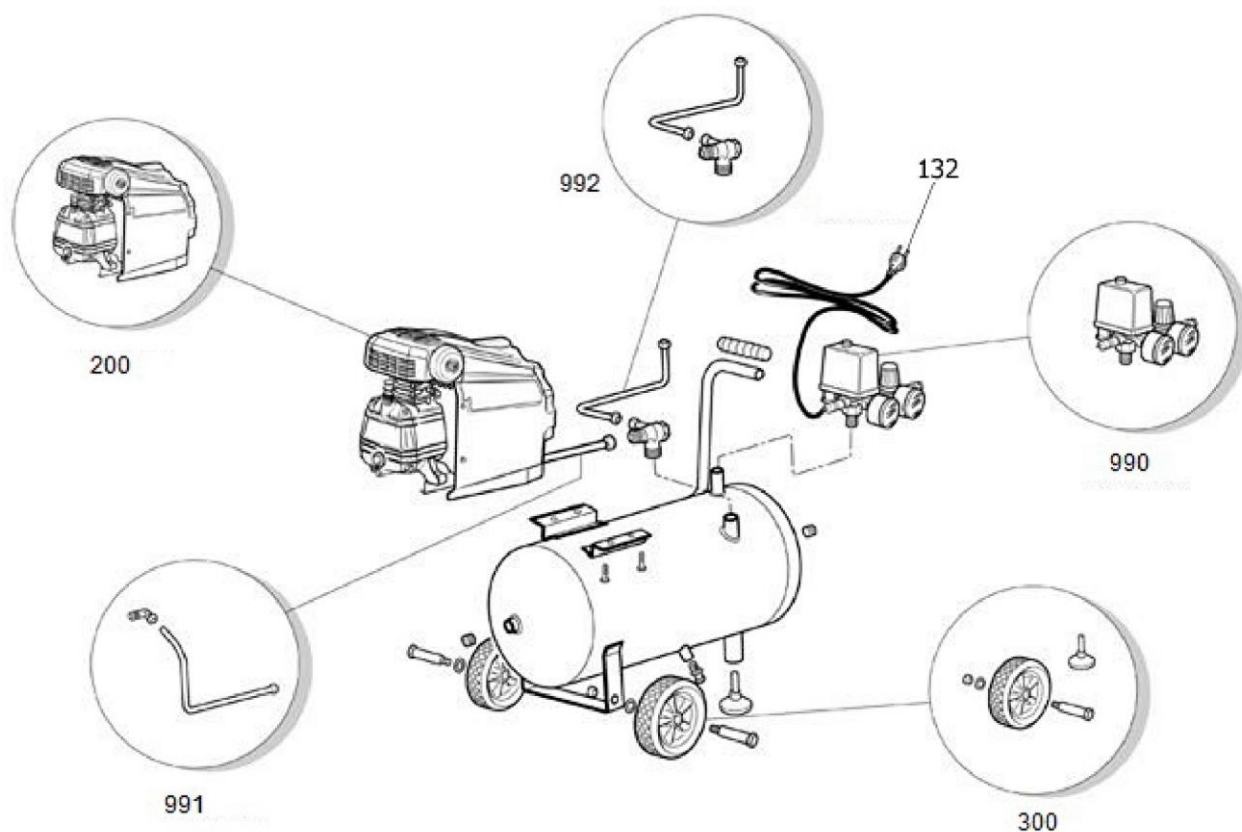

BLACK & DECKER

KOMPRESSORER, 24 & 50L

Reservdelskatalog

9069823, 9069824

*Om inget annat anges, passar delarna
båda modellerna*

FIGUR 1

DELAR TILL FIG 1

Pos	Art.	Varunamn	Item name	OE-ref	st/qty
132	N/A	Strömkabel	POWER CABLE	9065378	1
200	N/A	Kompressorblock – topp packning	BARE PUMP	9417417	1
300	N/A	Hjulsats, 24L kompressor	WHEELS / FEET KIT	9430058	1
300	N/A	Hjulsats, 50L kompressor	WHEELS / FEET KIT	9430059	1
990	9070022	Tryckbrytare	KIT INSTRUMENTS	9430028	1
991	9070023	Tryckrör	KIT SENDING PIPE	9430033	1
992	9070024	Backventil	KIT NOT RETURN VALVE	9430031	1

FIGUR 2

DELAR TIL FIG 2

Pos	Art.	Varunamn	Item name	OE-ref	st/qty
023	9070025	Luftfilter	AIR FILTER ASSY	9430002	1
046	N/A	Fläkt	FAN	9430013	1
049	N/A	Skärm	UPPER HOUSING	9430053	1
080	9070026	Kondensator	CONDENSER	9434Y15	1
900	9070027	Packningsset för cylinder	MPK MAINTEN.PV RC2	9434H09	1
903	N/A	Skydd	CASING COVER KIT	9434L01	1
906	N/A	Topp	MPK HEAD RC2	9434G21	1