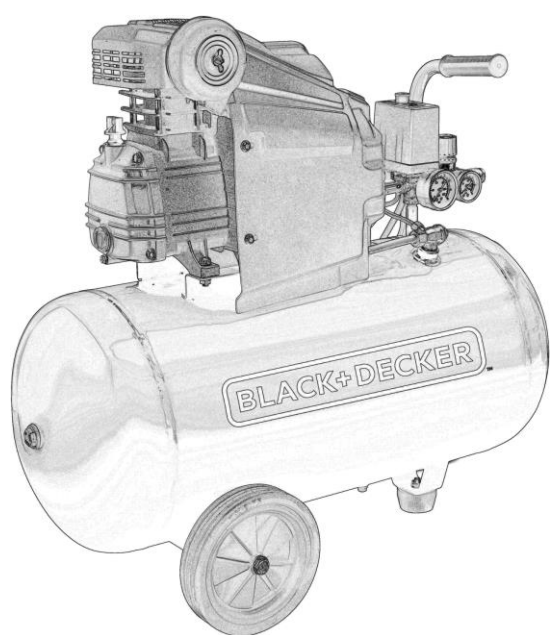

BLACK & DECKER

KOMPRESSORER, 24 & 50L

Reservdelskatalog

9069823, 9069824

*Om inget annat anges, passar delarna
båda modellerna*

FIGUR 1

DELAR TILL FIG 1

Pos	Art.	Varunamn	Item name	OE-ref	st/qty
132	N/A	Strömkabel	POWER CABLE	9065378	1
200	N/A	Kompressorblock – topp packning	BARE PUMP	9417417	1
300	N/A	Hjulsats, 24L kompressor	WHEELS / FEET KIT	9430058	1
300	N/A	Hjulsats, 50L kompressor	WHEELS / FEET KIT	9430059	1
990	9070022	Tryckbrytare	KIT INSTRUMENTS	9430028	1
991	9070023	Tryckrör	KIT SENDING PIPE	9430033	1
992	9070024	Backventil	KIT NOT RETURN VALVE	9430031	1

FIGUR 2

DELAR TIL FIG 2

Pos	Art.	Varunamn	Item name	OE-ref	st/qty
023	9070025	Luftfilter	AIR FILTER ASSY	9430002	1
046	N/A	Fläkt	FAN	9430013	1
049	N/A	Skärm	UPPER HOUSING	9430053	1
080	9070026	Kondensator	CONDENSER	9434Y15	1
900	9070027	Packningsset för cylinder	MPK MAINTEN.PV RC2	9434H09	1
903	N/A	Skydd	CASING COVER KIT	9434L01	1
906	N/A	Topp	MPK HEAD RC2	9434G21	1