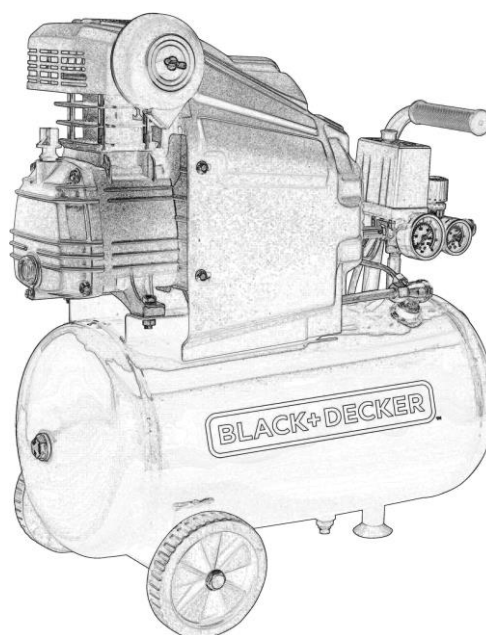

BLACK & DECKER

KOMPRESSORER, 24 & 50L

Reservdelskatalog

9069823, 9069824

*Om inget annat anges, passar delarna
båda modellerna*

FIGUR 1

DELAR TILL FIG 1

Pos	Art.	Varunamn	Item name	OE-ref	st/qty
132	N/A	Strömkabel	POWER CABLE	9065378	1
200	N/A	Kompressorblock – topp packning	BARE PUMP	9417417	1
300	N/A	Hjulsats, 24L kompressor	WHEELS / FEET KIT	9430058	1
300	N/A	Hjulsats, 50L kompressor	WHEELS / FEET KIT	9430059	1
990	9070022	Tryckbrytare	KIT INSTRUMENTS	9430028	1
991	9070023	Tryckrör	KIT SENDING PIPE	9430033	1
992	9070024	Backventil	KIT NOT RETURN VALVE	9430031	1

FIGUR 2

DELAR TIL FIG 2

Pos	Art.	Varunamn	Item name	OE-ref	st/qty
023	9070025	Luftfilter	AIR FILTER ASSY	9430002	1
046	N/A	Fläkt	FAN	9430013	1
049	N/A	Skärm	UPPER HOUSING	9430053	1
080	9070026	Kondensator	CONDENSER	9434Y15	1
900	9070027	Packningsset för cylinder	MPK MAINTEN.PV RC2	9434H09	1
903	N/A	Skydd	CASING COVER KIT	9434L01	1
906	N/A	Topp	MPK HEAD RC2	9434G21	1