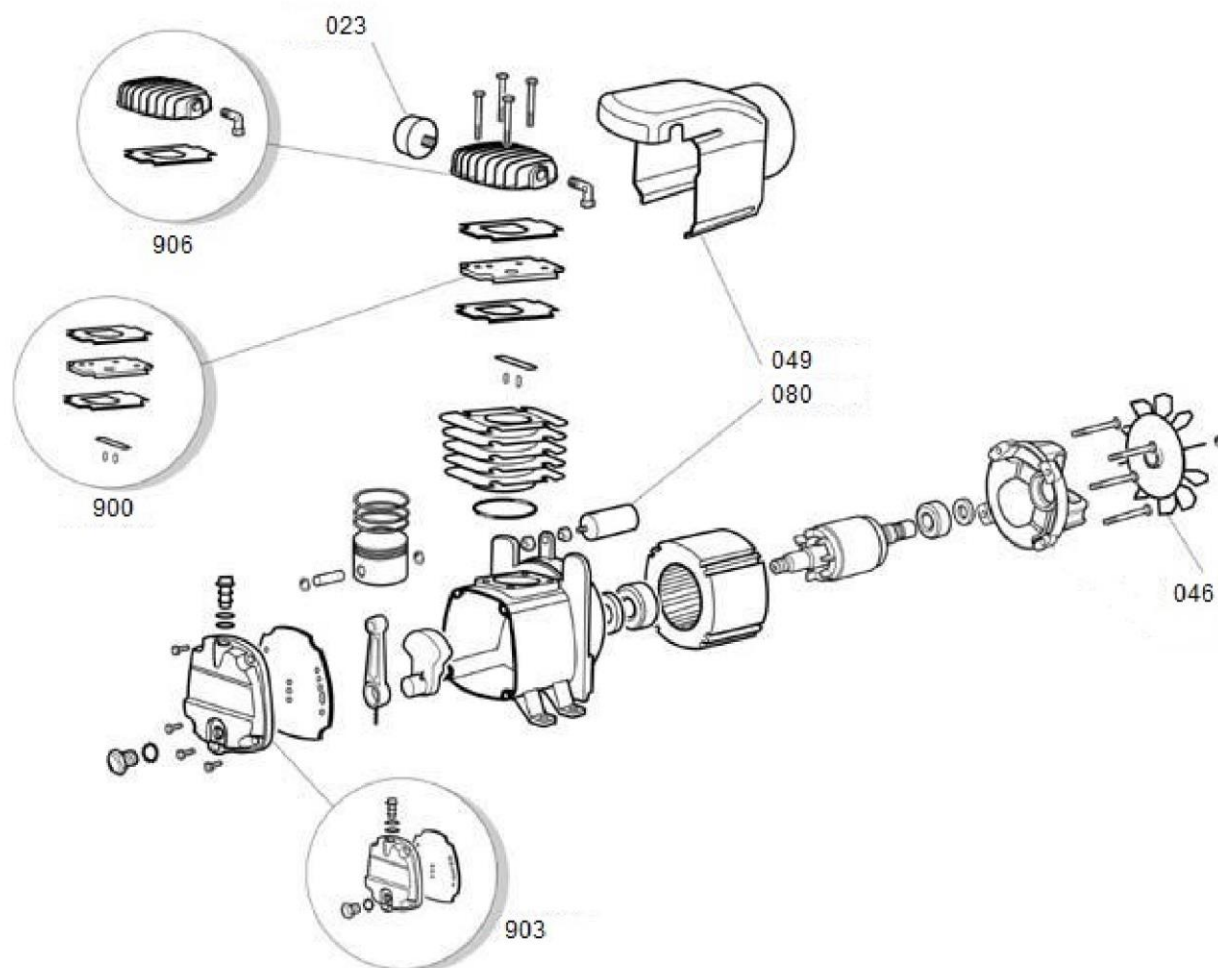

BLACK & DECKER

KOMPRESSORER, 24 & 50L

Reservdelskatalog

9069823, 9069824

*Om inget annat anges, passar delarna
båda modellerna*

FIGUR 1

DELAR TILL FIG 1

Pos	Art.	Varunamn	Item name	OE-ref	st/qty
132	N/A	Strömkabel	POWER CABLE	9065378	1
200	N/A	Kompressorblock – topp packning	BARE PUMP	9417417	1
300	N/A	Hjulsats, 24L kompressor	WHEELS / FEET KIT	9430058	1
300	N/A	Hjulsats, 50L kompressor	WHEELS / FEET KIT	9430059	1
990	9070022	Tryckbrytare	KIT INSTRUMENTS	9430028	1
991	9070023	Tryckrör	KIT SENDING PIPE	9430033	1
992	9070024	Backventil	KIT NOT RETURN VALVE	9430031	1

FIGUR 2

DELAR TIL FIG 2

Pos	Art.	Varunamn	Item name	OE-ref	st/qty
023	9070025	Luftfilter	AIR FILTER ASSY	9430002	1
046	N/A	Fläkt	FAN	9430013	1
049	N/A	Skärm	UPPER HOUSING	9430053	1
080	9070026	Kondensator	CONDENSER	9434Y15	1
900	9070027	Packningsset för cylinder	MPK MAINTEN.PV RC2	9434H09	1
903	N/A	Skydd	CASING COVER KIT	9434L01	1
906	N/A	Topp	MPK HEAD RC2	9434G21	1