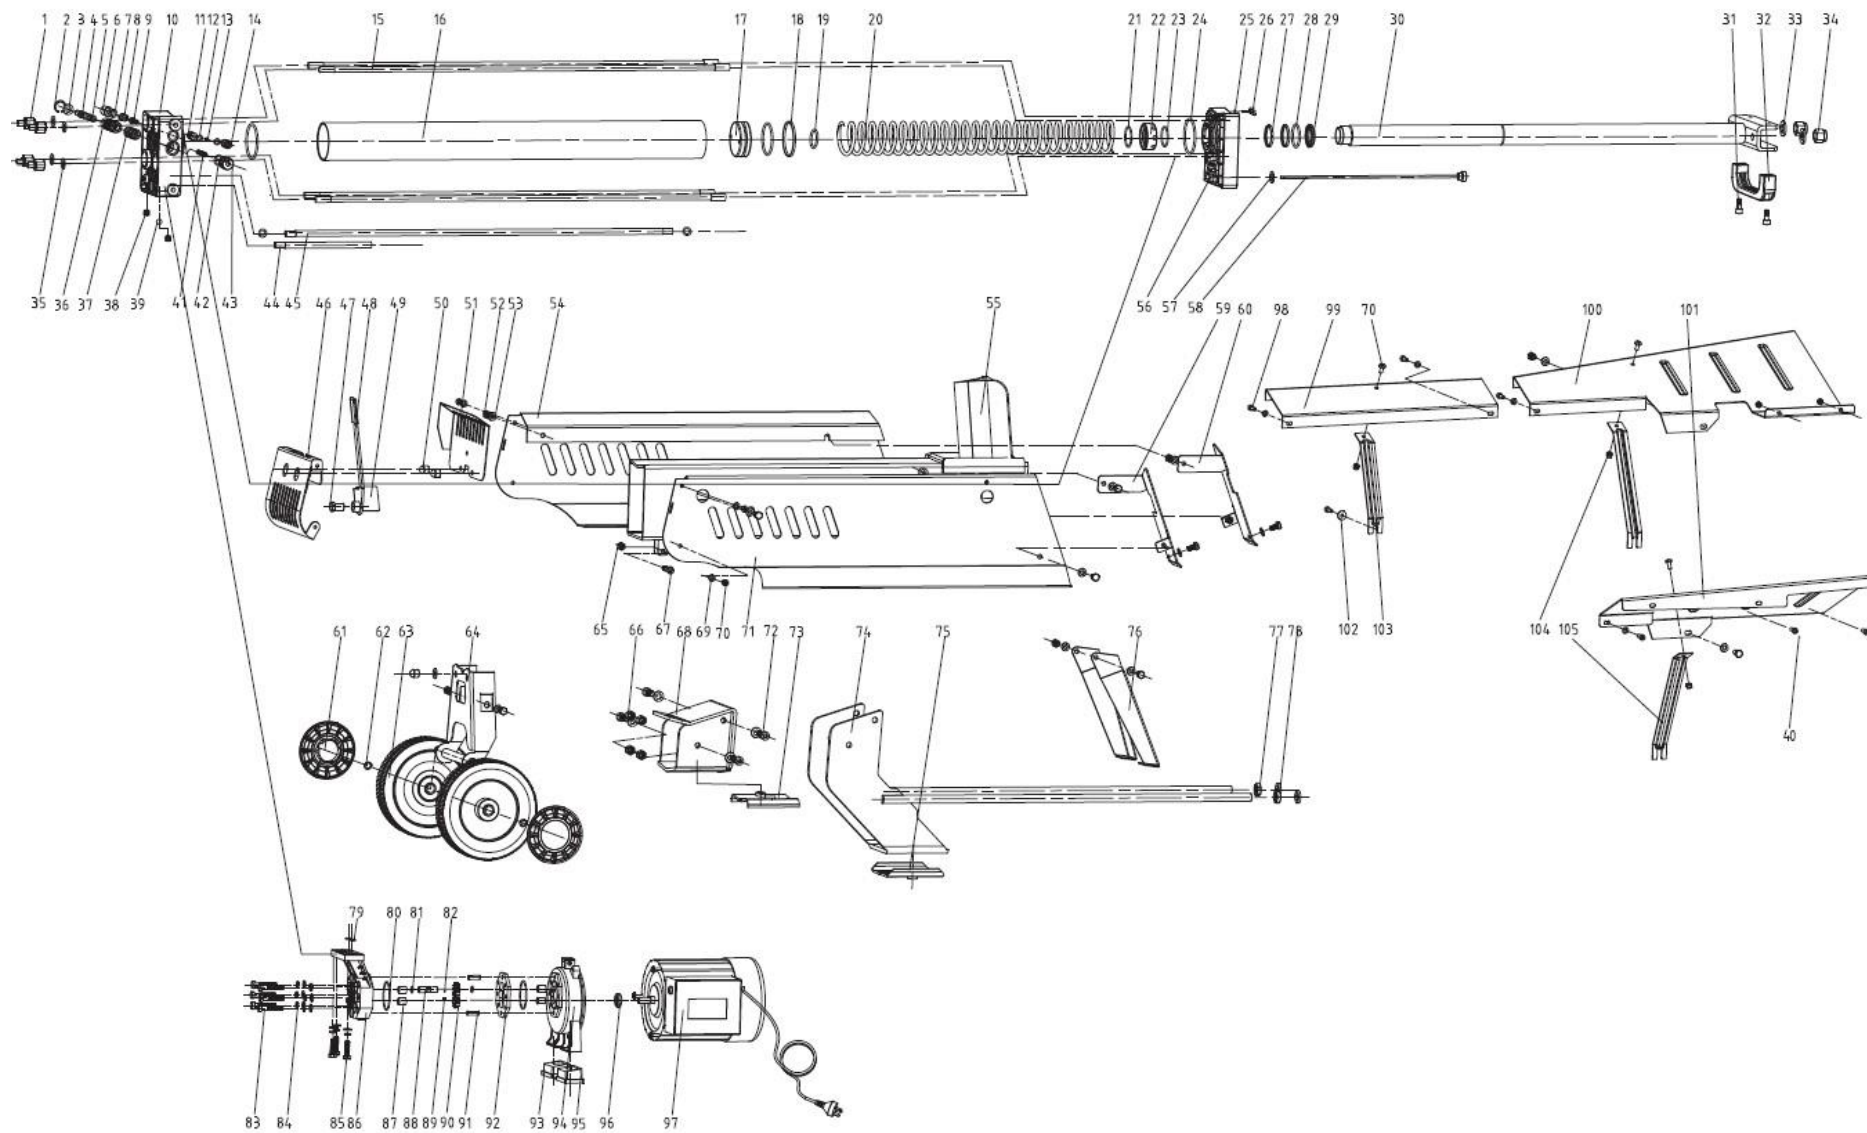

FIGUR 1

Kontakt
Ordernottagning: 010-209 70 50
Teknisk support: 010-209 70 50

P. Lindberg
Myrängatan 4
745 37 Enköping

RES 9059793 V1
www.p-lindberg.se
e-mail: order@p-lindberg.se

DELAR TILL FIG 1

Pos	Art.	Varunamn	Item name	OE	Antal
1	N/A	Mutter	Nut	CFA.55.118	4
2	N/A	Fjäderbricka	Snap washer 22	GBT893.1-86	1
3	9050203	Platbricka, Ø10	Washer 10	GBT97.1-85	6
4	N/A	Ventil	Valve rod	CFA.55.113	1
5	N/A	O-ring 8,75x1,8	O-ring 8.75x1.8	GBT3452.1-86	1
6	N/A	Hus	Safety valve spring basis	CFA.55.112	1
7	N/A	O-ring, 11,2x2,65	O-ring 11.2x2.65	GBT3452.1-86	3
8	N/A	Fjäder	Safety valve spring	CFA.55.111	1
9	N/A	Ventil	Safety valve core	CFA.55.110	1
10	N/A	Ventilfoder	Valve sleeve	CFA.55.115	1
11	N/A	Ventilblock, vänster	Cylinder cover - Left	CFA.55.101	1
12	N/A	O-ring, 10,6x1,8	O-ring 10.6x1.8	GBT3452.1-86	2
13	N/A	Fjäder	Safety valve core adjusting spring	CFA.55.117	1
14	N/A	Justerskruv	Adjusting spring basis	CFA.55.116	1
15	N/A	Gängade stavar	Stud	CFA.55.121	4
16	N/A	Kolvrör	Cylinder	CFA.55.124	1
17	N/A	Kolv	Piston	CFA.55.102	1
18	9037506	Kolring / tätning	Piston ring 70	GBT15242.1	1
19	9037507	O-ring, 35,5x3,55	O-ring 35.5x3.55	GBT3452.1-86	1
20	N/A	Fjäder	Restoring spring	CFA.55.104	1
21	N/A	Låsring	Circlip 40	GBT 895.2	1
22	N/A	Spännring / bricka	Snap washer	CFA.55.106	1
23	9037508	O-ring, 38,7x2,65	O-ring 38.7x2.65	GBT3452.1-86	1
24	9037509	O-ring, 64,4x3,1	O-ring 64.4x3.1	GB 1235-76	2
25	N/A	O-ring, 7x1,9	O-ring 7x1.9	GB 1235-76	1
26	N/A	Fingermutter, M5x12	Bleed screw M5x12	CAA.55.141	1
27	9037511	Bärring	Wear-resisting belt 127x4x2	11274200S00	1
28	9037512	O-ring	O-ring 30	GBT15242.1	1
29	9037513	Skrapring	Piston seal 40	GBT10708.3	1
30	9068456	Kolvstång	Piston rod weldment	CFA.55.012	1
31	N/A	Insexbult, M8x20	Hexagon screw M8 x 20	GBT70-85	2