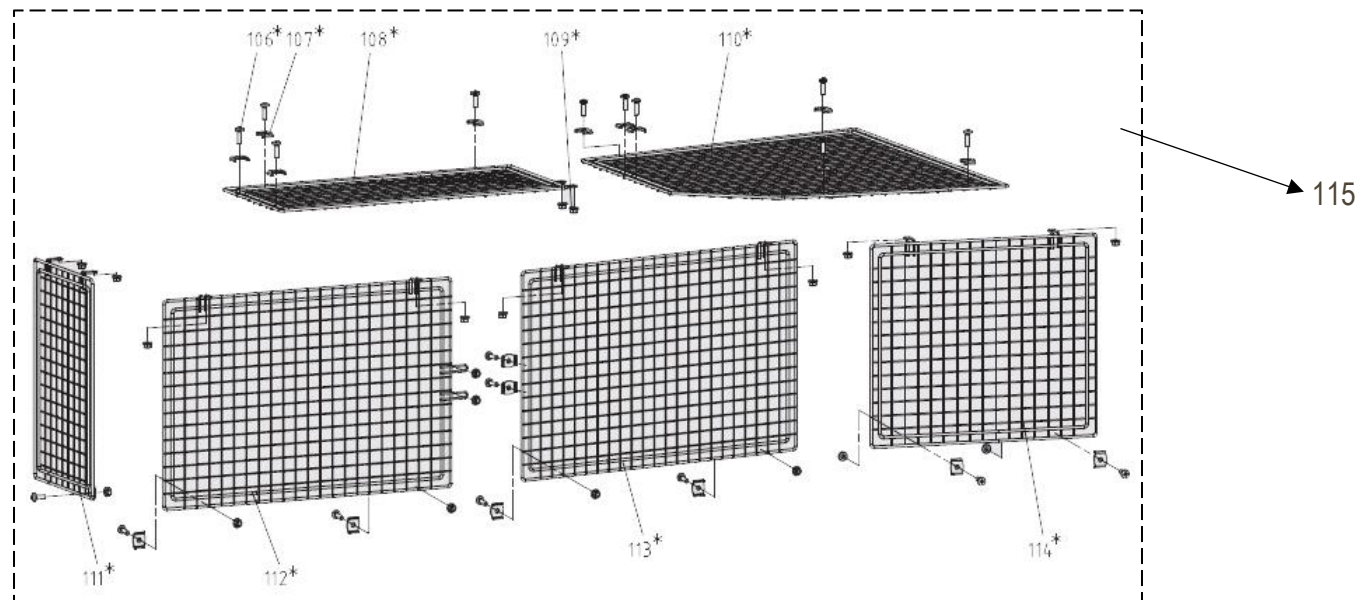

Pos	Art.	Varunamn	Item name	OE	Antal
98	N/A	Insexbult, M6x16	Screw M6x16	GBT70.1-2000	5
99	N/A	Bottenplatta	Guard bottom plate F	65575.38.103	1
100	N/A	Kavelbricka 1F	Log tray 1F	65575.38.101	1
101	N/A	Kavelbricka 2F	Log tray 2F	65575.38.102	1
102	N/A	Skärmskiva, stor	Big washer C6	GBT96.1	1
103	N/A	Stöd F2	Support strut F2	65575.38.111	1
104	9050213	Låsmutter, M6	Locknut M6	GBT6172.2	12
105	N/A	Stöd F1	Support strut F1	65575.38.110	2

FIGUR 2

DELAR TILL FIG 2

Pos	Art.	Varunamn	Item name	OE	Antal
115	N/A	Komplett galler	Wire guard assy	N/A	1

Vi förbehåller oss rätten att ändra de tekniska parametrarna och specifikationerna för denna produkt utan föregående meddelande