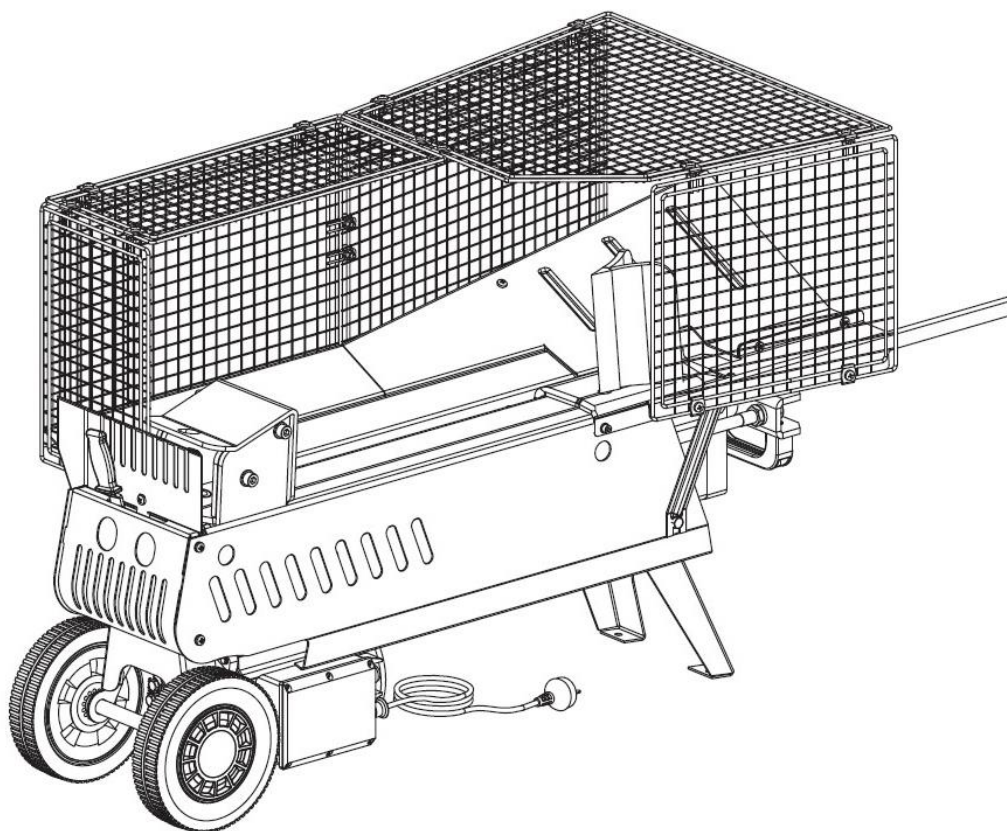

SKOG & TRÄDGÅRD

VEDKLYV

7 TON

VÅGRÄT

Reservdelskatalog för
9059793

24.10.2023

FIGUR 1

Kontakt
 Ordernottagning: 010-209 70 50
 Teknisk support: 010-209 70 50

P. Lindberg
 Myrängatan 4
 745 37 Enköping

RES 9059793 V1
 www.p-lindberg.se
 e-mail: order@p-lindberg.se

DELAR TILL FIG 1

Pos	Art.	Varunamn	Item name	OE	Antal
1	N/A	Mutter	Nut	CFA.55.118	4
2	N/A	Fjäderbricka	Snap washer 22	GBT893.1-86	1
3	9050203	Platbricka, Ø10	Washer 10	GBT97.1-85	6
4	N/A	Ventil	Valve rod	CFA.55.113	1
5	N/A	O-ring 8,75x1,8	O-ring 8.75x1.8	GBT3452.1-86	1
6	N/A	Hus	Safety valve spring basis	CFA.55.112	1
7	N/A	O-ring, 11,2x2,65	O-ring 11.2x2.65	GBT3452.1-86	3
8	N/A	Fjäder	Safety valve spring	CFA.55.111	1
9	N/A	Ventil	Safety valve core	CFA.55.110	1
10	N/A	Ventilfoder	Valve sleeve	CFA.55.115	1
11	N/A	Ventilblock, vänster	Cylinder cover - Left	CFA.55.101	1
12	N/A	O-ring, 10,6x1,8	O-ring 10.6x1.8	GBT3452.1-86	2
13	N/A	Fjäder	Safety valve core adjusting spring	CFA.55.117	1
14	N/A	Justerskruv	Adjusting spring basis	CFA.55.116	1
15	N/A	Gängade stavar	Stud	CFA.55.121	4
16	N/A	Kolvrör	Cylinder	CFA.55.124	1
17	N/A	Kolv	Piston	CFA.55.102	1
18	9037506	Kolring / tätning	Piston ring 70	GBT15242.1	1
19	9037507	O-ring, 35,5x3,55	O-ring 35.5x3.55	GBT3452.1-86	1
20	N/A	Fjäder	Restoring spring	CFA.55.104	1
21	N/A	Låsring	Circlip 40	GBT 895.2	1
22	N/A	Spännring / bricka	Snap washer	CFA.55.106	1
23	9037508	O-ring, 38,7x2,65	O-ring 38.7x2.65	GBT3452.1-86	1
24	9037509	O-ring, 64,4x3,1	O-ring 64.4x3.1	GB 1235-76	2
25	N/A	O-ring, 7x1,9	O-ring 7x1.9	GB 1235-76	1
26	N/A	Fingermutter, M5x12	Bleed screw M5x12	CAA.55.141	1
27	9037511	Bärring	Wear-resisting belt 127x4x2	11274200S00	1
28	9037512	O-ring	O-ring 30	GBT15242.1	1
29	9037513	Skrapring	Piston seal 40	GBT10708.3	1
30	9068456	Kolvstång	Piston rod weldment	CFA.55.012	1
31	N/A	Insexbult, M8x20	Hexagon screw M8 x 20	GBT70-85	2