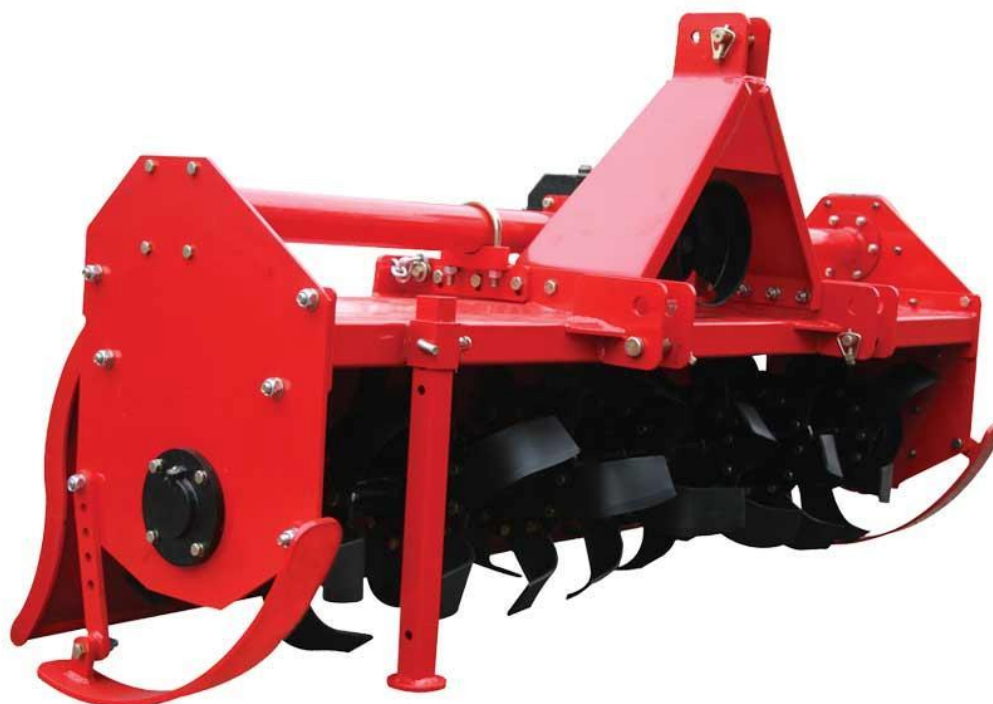

ART. 9058636
Rotorkultivator 230 cm

RESERVDELSKATALOG

P-Lindberg

P-Lindberg

Reservdelskatalog
Rotorkultivator, 230 cm

Fig 1 Kaross

Pos	Art.	Varunamn	Art. name	Antal / pcs
2	9055488	Släpsko, vänster	Limiting depth weldment, L	1
13	9060644	Trepunktsfäste	Hanging weldment 1GN230	1
15	9055489	Stödben	Supporting frame	1
18	9055490	Släpsko, höger	Limiting depth weldment, R	1
22	9050209	Mutter M12	Nut M12	14
24	9050204	Planbricka 12 mm	Plain washer 12	28
25	9050251	Bult M12x40	Bolt M12x40	14
26	9020536	Fjädersprint 2 mm	R-Pin Ø2	2
28	9055491	Kjedor, bakkaross	Link for dam-board	2

Fig 2 Vinkelväxel

Pos	Art.	Varunamn	Art. name	Antal / pcs
3	9058381	Oljesticka	Dipstick	1
4	9055494	Lager	bearing	1
5	9055495	Ingångsaxel	Drive shaft	1
6	9055502	Drivhjul	Drive gear wheel	1
7	9055497	Lager	Bearing	1
8	9055498	Packning	Gasket	1
13	9055499	Packning	Gasket	4
14	9058383	Vinkelväxel (hus)	Gearbox housing	1
15	9055500	Låsmutter M35	Self locking nut	3
16	9055501	Låsbricka	Lock washer	3
17	9055502	Kronhjul	Driven gear wheel	1
18	9055503	Lager	Bearing	1
19	9055504	O-ring	Oil seal	1
20	9055505	Packning	Gasket	1
22	9055506	Packning	Gasket	1
23	9055507	Lager	Bearing	1
27	9055992	Utgångsaxel	Driven shaft	1
29	9055508	Skydd för PTO	Guard shade	1
31	9055509	O-ring	Oil seal	1
	9060744	Vinkelväxel förstärkt	Gearbox, driven shaft, reinforced	1