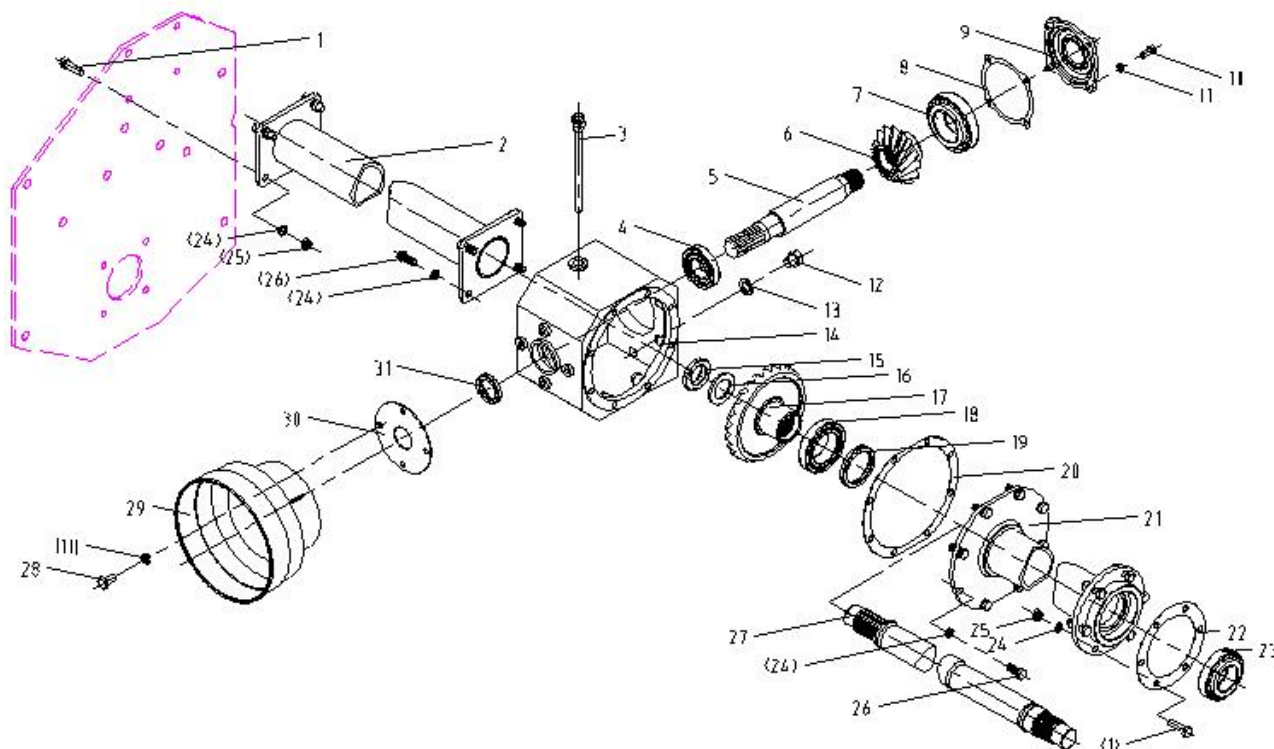

ART. 9058636
Rotorkultivator 230 cm

RESERVDELSKATALOG

P-Lindberg

P-Lindberg

Reservdelskatalog
Rotorkultivator, 230 cm

Fig 1 Kaross

Pos	Art.	Varunamn	Art. name	Antal / pcs
2	9055488	Släpsko, vänster	Limiting depth weldment, L	1
13	9060644	Trepunktsfäste	Hanging weldment 1GN230	1
15	9055489	Stödben	Supporting frame	1
18	9055490	Släpsko, höger	Limiting depth weldment, R	1
22	9050209	Mutter M12	Nut M12	14
24	9050204	Planbricka 12 mm	Plain washer 12	28
25	9050251	Bult M12x40	Bolt M12x40	14
26	9020536	Fjädersprint 2 mm	R-Pin Ø2	2
28	9055491	Kjedor, bakkaross	Link for dam-board	2

Fig 2 Vinkelväxel

Pos	Art.	Varunamn	Art. name	Antal / pcs
3	9058381	Oljesticka	Dipstick	1
4	9055494	Lager	bearing	1
5	9055495	Ingångsaxel	Drive shaft	1
6	9055502	Drivhjul	Drive gear wheel	1
7	9055497	Lager	Bearing	1
8	9055498	Packning	Gasket	1
13	9055499	Packning	Gasket	4
14	9058383	Vinkelväxel (hus)	Gearbox housing	1
15	9055500	Låsmutter M35	Self locking nut	3
16	9055501	Låsbricka	Lock washer	3
17	9055502	Kronhjul	Driven gear wheel	1
18	9055503	Lager	Bearing	1
19	9055504	O-ring	Oil seal	1
20	9055505	Packning	Gasket	1
22	9055506	Packning	Gasket	1
23	9055507	Lager	Bearing	1
27	9055992	Utgångsaxel	Driven shaft	1
29	9055508	Skydd för PTO	Guard shade	1
31	9055509	O-ring	Oil seal	1
	9060744	Vinkelväxel förstärkt	Gearbox, driven shaft, reinforced	1

Fig 3 Sidodrev

Pos	Art.	Varunamn	Art. name	Antal / pcs
12	9058382	Bult	Bolt	3
13	9055499	Packning	Gasket	4
15	9055500	Låsmutter	Self locking nut	3
16	9055501	Låsbricka	Lock washer	3
33	9055510	Växel tandhjul, övre	Upper gear	1
34	9055511	Växel tandhjul, mellan	Central gear	1
35	9055512	Packning, sidolucka	Gasket drive cover	1
36	9055513	Sidolucka	Gears cover	1
39	9058384	Utluftningsbult	Oil breather plug	1
40	9055514	O-ring	O-ring	1
41	9056194	Lager	Bearing	2
42	9055515	Låsring	Circlip	1
43	9055516	Växel tandhjul, nedre	Lower gear	1
44	9055517	Packning	Gasket	1
45	9058385	Axel	Gearhub	1