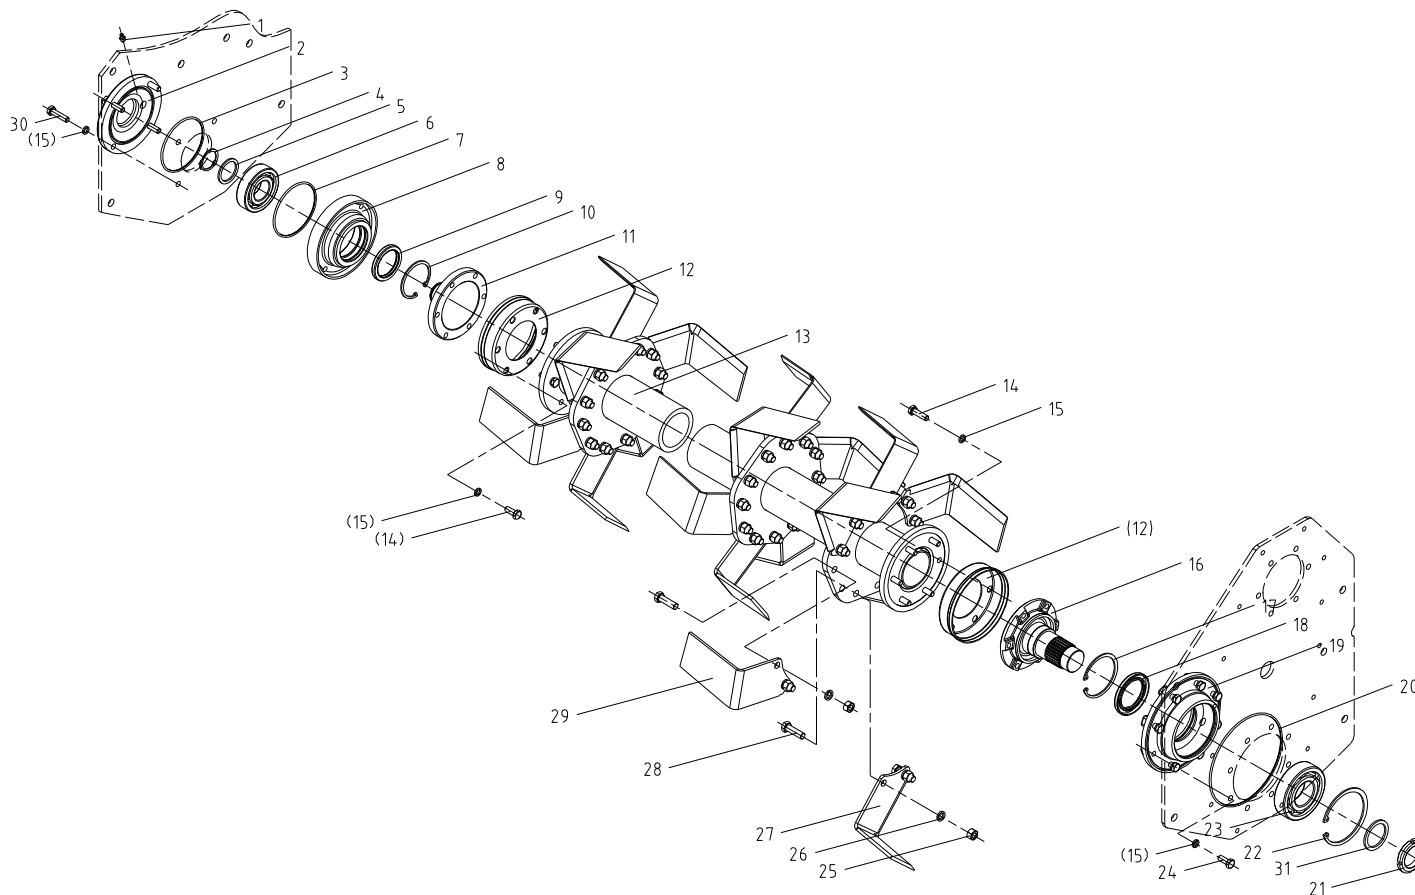

Fig 4 Knivaxel

Pos	Art.	Varunamn	Art. name	Antal / pcs
3	9055518	O-ring	O-ring	1
6	9038588	Lager	Bearing	1
7	9055519	O-ring	O-ring	1
8	9055520	Yttre stödning	Outer side support	1
9	9055504	O-ring	Oil seal	1
11	9055221	Stödning	Outer side hub	1
12	9055522	Dammskydd	Dust cover	2
13	9060965	Huvudaxel 230 cm	Blades holder rotor	1
16	9055523	Drivning	Drive side hub	1
17	9055524	Låsring	Circlip	1
18	9055525	Packbox	Oil seal	1
19	9055526	Stödning växel	Drive side support	1
20	9055527	O-ring	O-ring	1
21	9055528	Låsmutter M45	Self locking nut	1
22	9055529	Låsring	Circlip	1
25	9055530	Mutter	Nut	72
27	9045244	Fräskniv vänster	Helicoidal blade L	18
28	9055531	Bult	Bolt	72
29	9045245	Fräskniv höger	Helicoidal blade R	18