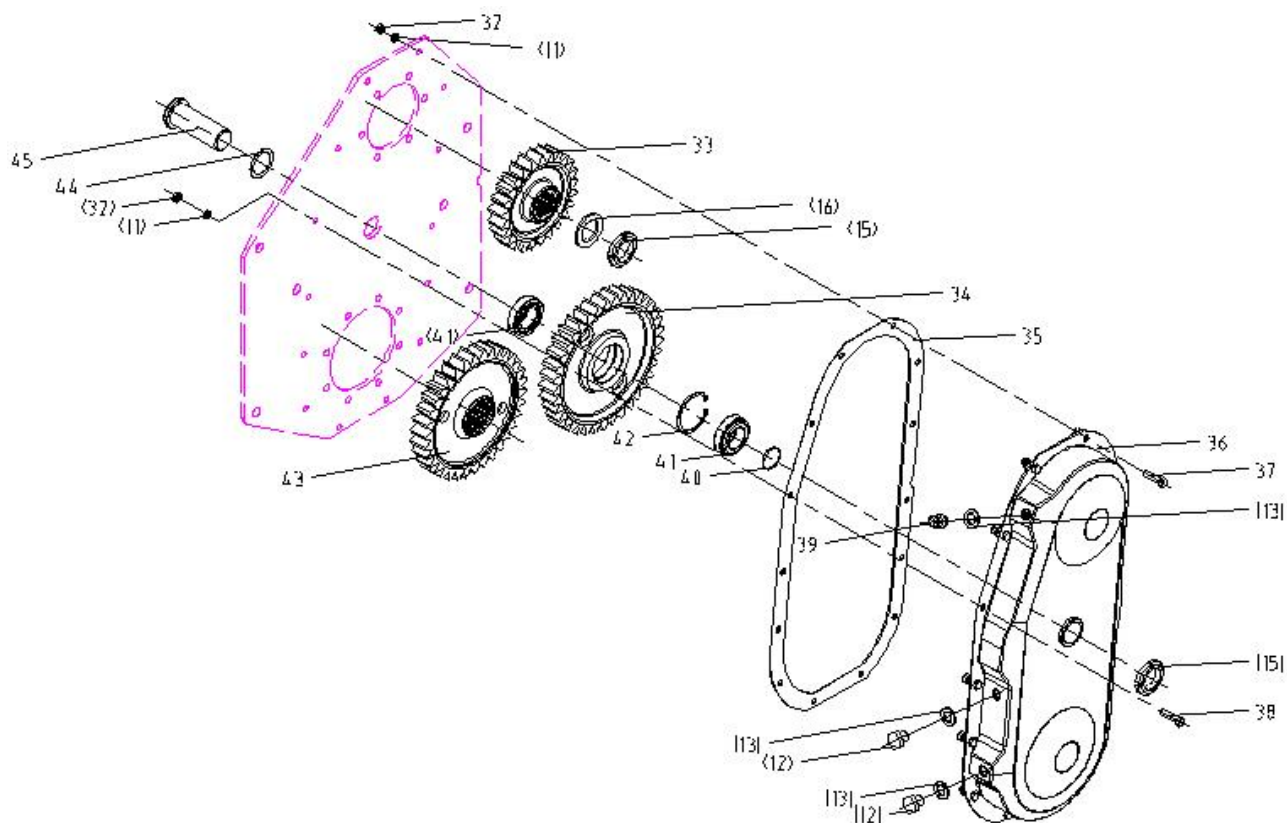

Fig 3 Sidodrev

Pos	Art.	Varunamn	Art. name	Antal / pcs
12	9058382	Bult	Bolt	3
13	9055499	Packning	Gasket	4
15	9055500	Låsmutter	Self locking nut	3
16	9055501	Låsbricka	Lock washer	3
33	9055510	Växel tandhjul, övre	Upper gear	1
34	9055511	Växel tandhjul, mellan	Central gear	1
35	9055512	Packning, sidolucka	Gasket drive cover	1
36	9055513	Sidolucka	Gears cover	1
39	9058384	Utluftningsbult	Oil breather plug	1
40	9055514	O-ring	O-ring	1
41	9056194	Lager	Bearing	2
42	9055515	Låsring	Circlip	1
43	9055516	Växel tandhjul, nedre	Lower gear	1
44	9055517	Packning	Gasket	1
45	9058385	Axel	Gearhub	1