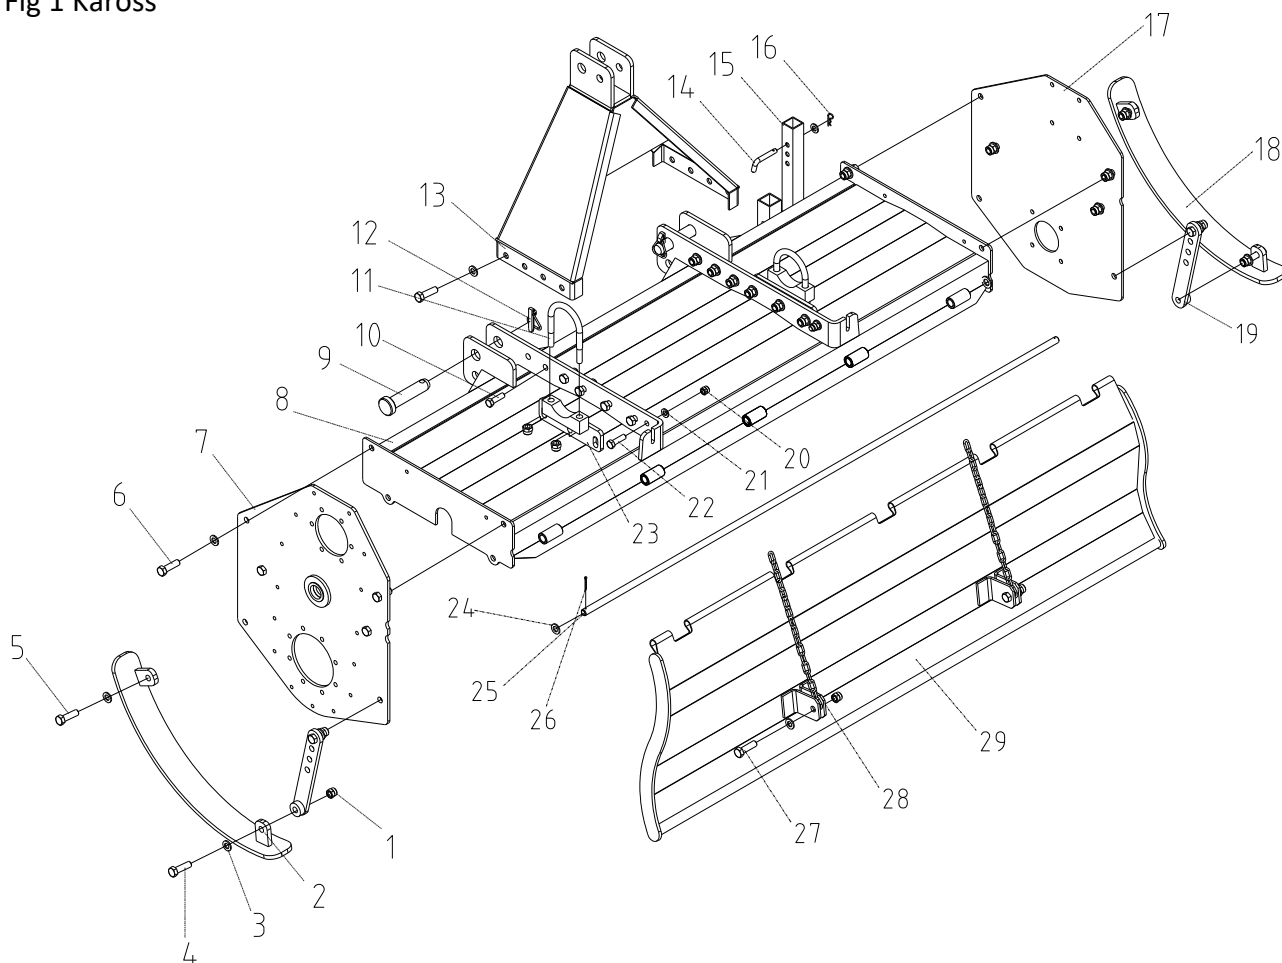

ART. 9058636
Rotorkultivator 230 cm

RESERVDELSKATALOG

P-Lindberg

P-Lindberg

Reservdelskatalog
Rotorkultivator, 230 cm

Fig 1 Kaross

Pos	Art.	Varunamn	Art. name	Antal / pcs
2	9055488	Släpsko, vänster	Limiting depth weldment, L	1
13	9060644	Trepunktsfäste	Hanging weldment 1GN230	1
15	9055489	Stödben	Supporting frame	1
18	9055490	Släpsko, höger	Limiting depth weldment, R	1
22	9050209	Mutter M12	Nut M12	14
24	9050204	Planbricka 12 mm	Plain washer 12	28
25	9050251	Bult M12x40	Bolt M12x40	14
26	9020536	Fjädersprint 2 mm	R-Pin Ø2	2
28	9055491	Kjedor, bakkaross	Link for dam-board	2

Fig 2 Vinkelväxel

Pos	Art.	Varunamn	Art. name	Antal / pcs
3	9058381	Oljesticka	Dipstick	1
4	9055494	Lager	bearing	1
5	9055495	Ingångsaxel	Drive shaft	1
6	9055502	Drivhjul	Drive gear wheel	1
7	9055497	Lager	Bearing	1
8	9055498	Packning	Gasket	1
13	9055499	Packning	Gasket	4
14	9058383	Vinkelväxel (hus)	Gearbox housing	1
15	9055500	Låsmutter M35	Self locking nut	3
16	9055501	Låsbricka	Lock washer	3
17	9055502	Kronhjul	Driven gear wheel	1
18	9055503	Lager	Bearing	1
19	9055504	O-ring	Oil seal	1
20	9055505	Packning	Gasket	1
22	9055506	Packning	Gasket	1
23	9055507	Lager	Bearing	1
27	9055992	Utgångsaxel	Driven shaft	1
29	9055508	Skydd för PTO	Guard shade	1
31	9055509	O-ring	Oil seal	1
	9060744	Vinkelväxel förstärkt	Gearbox, driven shaft, reinforced	1

Fig 3 Sidodrev

Pos	Art.	Varunamn	Art. name	Antal / pcs
12	9058382	Bult	Bolt	3
13	9055499	Packning	Gasket	4
15	9055500	Låsmutter	Self locking nut	3
16	9055501	Låsbricka	Lock washer	3
33	9055510	Växel tandhjul, övre	Upper gear	1
34	9055511	Växel tandhjul, mellan	Central gear	1
35	9055512	Packning, sidolucka	Gasket drive cover	1
36	9055513	Sidolucka	Gears cover	1
39	9058384	Utluftningsbult	Oil breather plug	1
40	9055514	O-ring	O-ring	1
41	9056194	Lager	Bearing	2
42	9055515	Låsring	Circlip	1
43	9055516	Växel tandhjul, nedre	Lower gear	1
44	9055517	Packning	Gasket	1
45	9058385	Axel	Gearhub	1