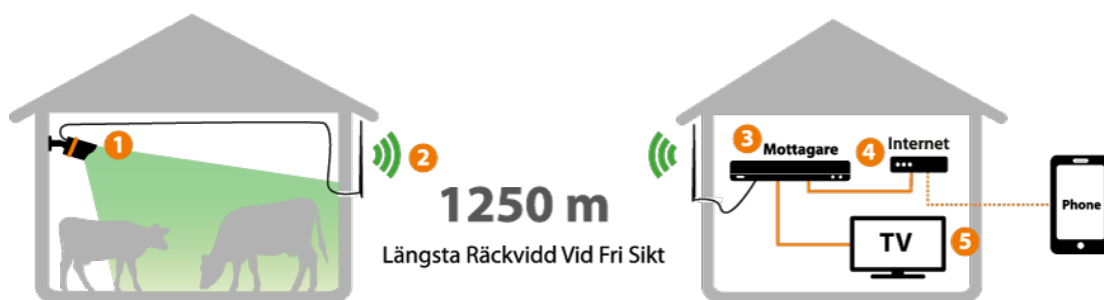

1 FarmCam HD-Kamera (Full HD 1080 / IP66) inkl.:

Langstreckenantenne mit Wandhalterungen und Schrauben
Antennenkabel (koaxial) 9m
Netzteil (IP44) 12V
Stromverlängerungskabel 18m

1 Videobox (NVR) für FarmCam HD inkl.:

Interne Festplatte (HDD) 500 GB
HDMI-Kabel für TV oder Computer 2m
Netzteil für den Innenbereich 12V
USB-Maus
Routerkabel (Ethernet) 2m
Langstreckenantenne mit Wandhalterungen und Schrauben

Ebenfalls enthalten:

3 Innenantennen für kürzere Entfernungen
1 zusätzliches Verlängerungskabel für Antenne (koaxial) 9 m
2 "Video Surveillance 24/7" Aufkleber

So funktioniert es:

1 Die Kamera überwacht Ihre Tiere. Das Signal wird über ein Antennenkabel (9-18 m) zur Außenantenne geleitet.

2 Das Signal wird drahtlos an das Büro / Zuhause gesendet.

3 Der Empfänger empfängt das Signal über die Außenantenne über ein Antennenkabel (9-18 m).

4 Wenn Sie den Empfänger an Ihren Router anschließen, können Sie Ihre Tiere / Ställe / Hof überall sehen, indem Sie ein Smartphone, Tablet oder einen Computer verwenden, der mit dem Internet verbunden ist.