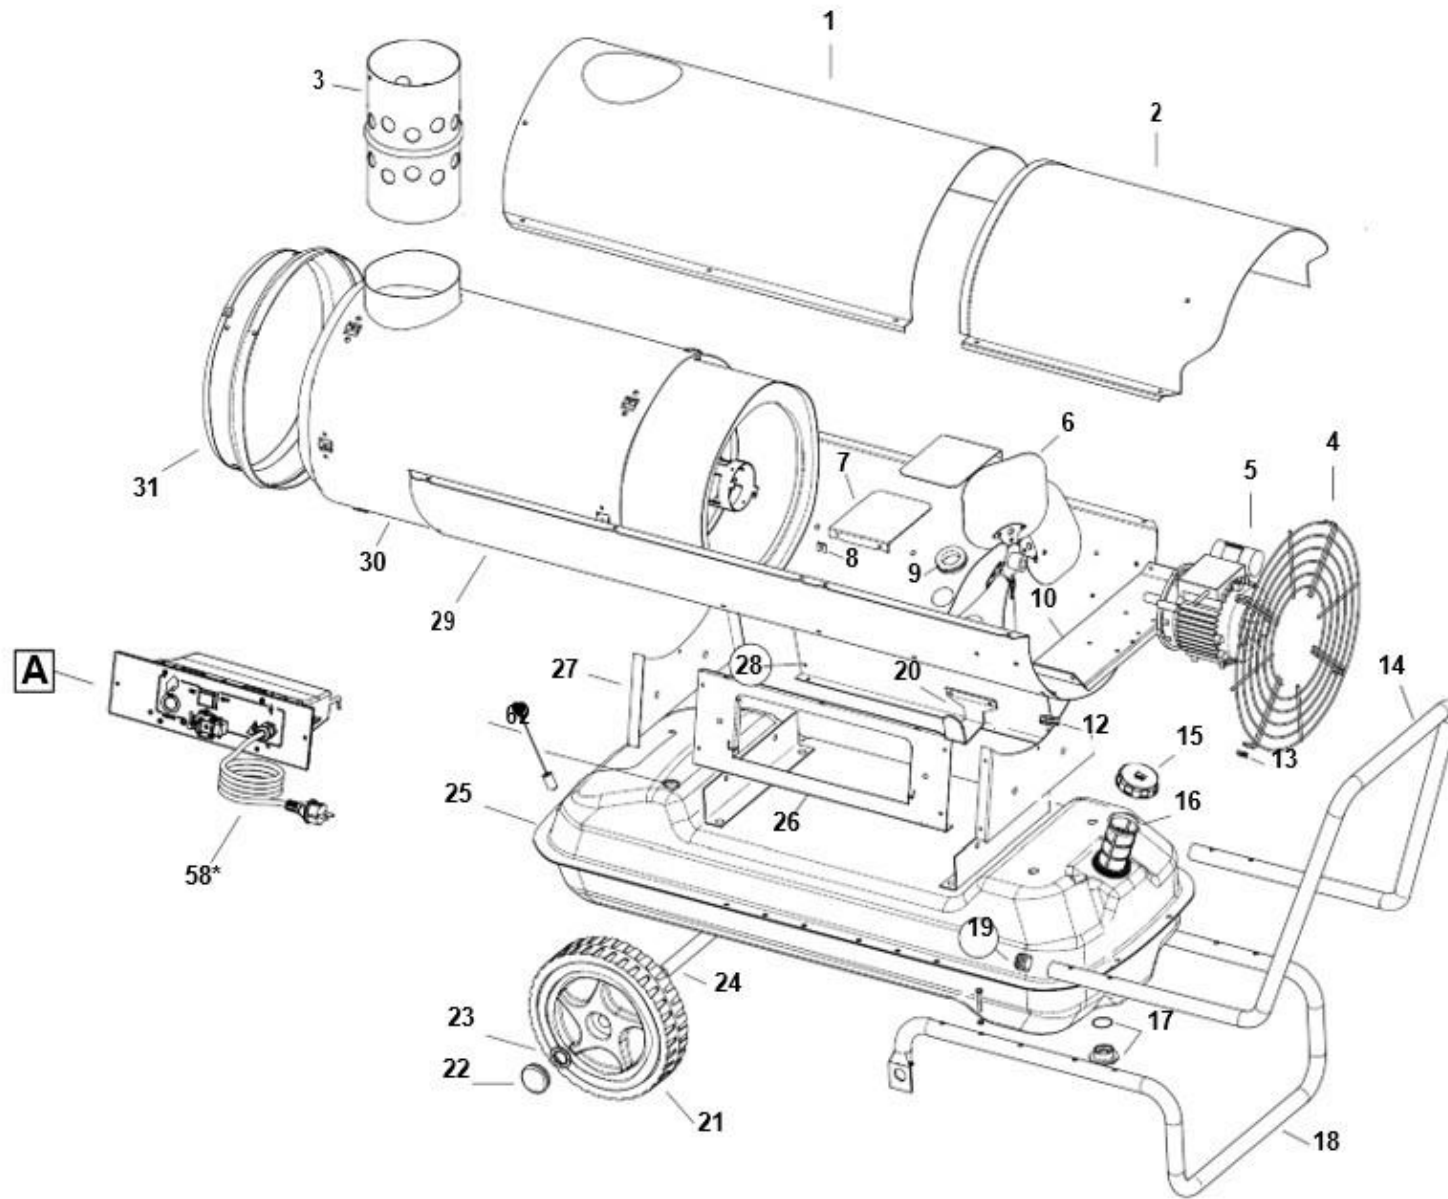

MASTER VÄRMEKANON

- BV110

Reservdelskatalog

9057076

20.02.2020 V1
reviderad 05.04.2023 (V2)

FIGUR 1

DELAR TILL FIG 1

Pos	Art.	Varunamn	Item name	OE
1	N/A	Övre skal, främre del	UPPER BODY	4032.654
2	N/A	Övre skal, bakre del	UPPER BODY MOBILE	4032.548
3	N/A	Skorsten	CHIMNEY	4032.385
4	N/A	Galler	INLET GRILL	4032.557
5	N/A	Motor	MOTOR	4032.371
6	9057589	Fläktblad	FAN	4033.030
7	N/A	Fogplåt (luft)	AIR FLAP	4032.554
8	N/A	Mutter	CLIP NUT	4104.170
9	N/A	Skyddskabel	PROTECTION CABLE	4111.056
10	N/A	Motorfläns	MOTOR FLANGE	4032.555
12	N/A	Skyddskabel	PROTECTION CABLE	4160.646
13	N/A	Elastisk platta	ELASTIC PLATE	4111.241
14	N/A	Hantera	HANDLE FRAME	4032.568
15	9060919	Tanklock	TANK CAP	4260.100
16	N/A	Tankfilter	TANK FILTER	4290.213
17	N/A	Avtappningsplugg	DRAIN PLUG	4100.632
18	N/A	Stödben	FOOT FRAME	4032.564
19	N/A	Plugg	PLUG	4111.057
20	N/A	Krok	POWER CORD HOOK	4032.536
21	N/A	Hjul, Ø250	WHEEL Ø 250	4032.094
22	9059783	Navkapsel	WHEEL PLUG	4111.480
23	9059784	Låsringen	WHEEL HOLDER Ø 20	4111.072
24	N/A	Axel	AXLE	4032.566
25	N/A	Bränsletank	FUEL TANK	4033.242
26	N/A	Panelbräda	ELECTR. COMPONENTS DRAWER PANEL	4032.558
27	N/A	Bas	BASE	4033.095
28	N/A	Sidopanel	SIDE PANEL	4032.560
29	N/A	Nedre skal	LOWER BODY	4111.625
30	N/A	Förbränningskammare	COMBUSTION CHAMBER	4033.183
31	N/A	Adapterring för slang	OUTLET CONE	4031.659

FIGUR 2

DELAR TILL FIG 2

Pos	Art.	Varunamn	Item name	OE
32	N/A	Skruvanslutning 1/4"	CONN. STRAIGHT 1/4"	4031.068
33	N/A	Rör	PIPE CONNECTION 1/4"	4031.067
34	N/A	Bränsleslang, pump/tank	FUEL PIPE PUMP-TANK	4031.062
35	N/A	Bränsleslang, tank/filter	FUEL PIPE TANK-FILTER	4031.063
36	N/A	Bränsleslang, filter/pump	FUEL PIPE FILTER-PUMP	4031.061
37	9059411	Filterhus, komplett	FILTER CARTRIDGE 3/8"	4033.090
38	9059412	Packningsats, bränslefilter	FUEL FILTER KIT	4111.116
39	9057587	Bränslefilterinsats	FILTER CARTRIDGE	4031.494
40	9059413	Hållare för bränslefilter	FILTER SUPPORT	4032.437
41	N/A	Skruv	DOUBLE SCREW	4031.064