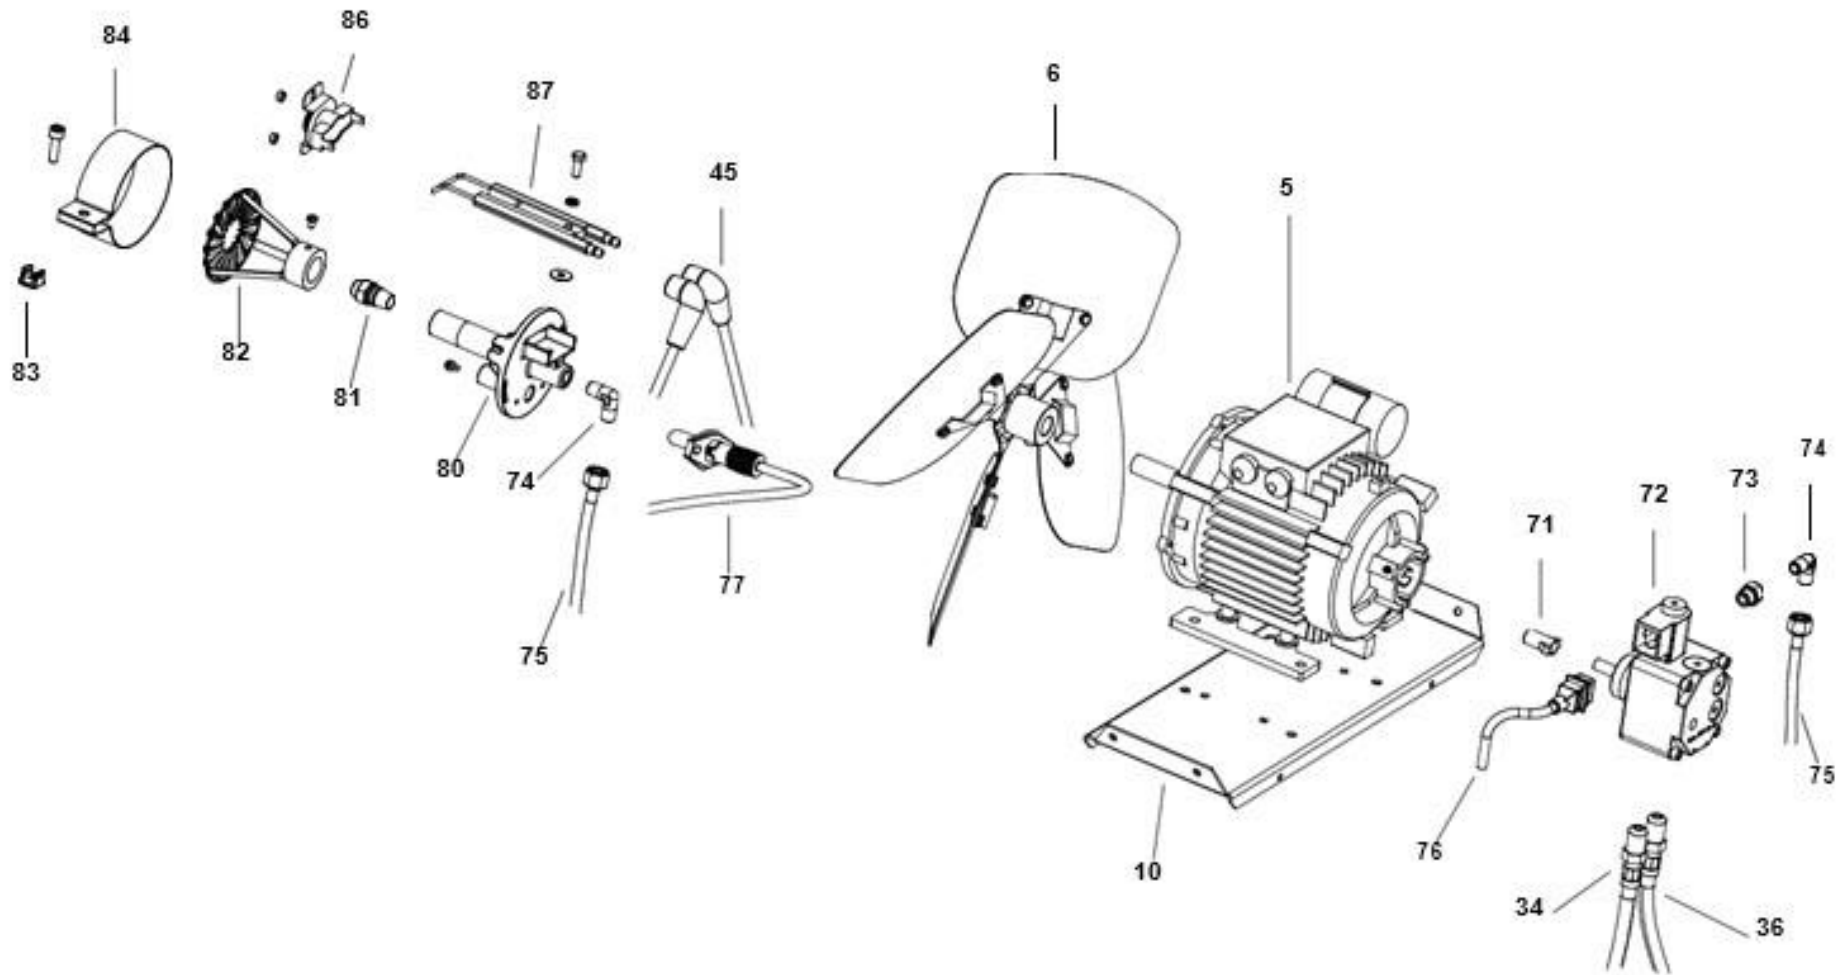

FIGUR 4

DELAR TILL FIG 4

Pos	Art.	Varunamn	Item name	OE
34	N/A	Bränsleslang, pump/tank	FUEL PIPE PUMP-TANK	4031.062
36	N/A	Bränsleslang, filter/pump	FUEL PIPE FILTER-PUMP	4031.061
71	9059063	Koppling, pump/motor	COUPLING	4111.081
72	9059373	Högtryckspump	PUMP	4111.042
73	9061651	Nippelhylsa/skruvanslutning 1/8"	CONN. STRAIGHT 1/8"	4161.501
74	9061640	Vinkelskruvförband, 90 gr.	ELBOW 1/8"	4033.198
75	9059802	Bränsleslang, pump/munstycke	OIL SUPPLY PIPE	4033.186
76	N/A	Kabel till pump	PUMP POWER CORD	4033.311
77	9059370	Fotocell	PHOTOCELL	4033.246
80	N/A	Munstyckshållare	BURNER FLANGE	4033.034
81	9063213	Munstycke	NOZZLE	4031.020
82	9061698	Virvelplatta / spridarskiva	TURBO DISC	4033.071
83	N/A	Mutter M6	M6 NUT	4032.454
84	N/A	Luftreglering	AIR REGULATION FLAP	4032.545
86	9060921	Överhettningstermostat	LIMIT THERMOSTAT	4031.047
87	9057586	Tändelektroder	ELECTRODE	4111.826

Vi förbehåller oss rätten att ändra de tekniska parametrarna och specifikationerna för denna produkt utan föregående meddelande

Kontakt
Tel. order: 010-2097050
Tel. teknisk support: 010-2097050

P. Lindberg
Myrangatan 4
745 37 Enköping

RES MASTER BV110 V2
www.p-lindberg.se
e-mail: order@p-lindberg.se