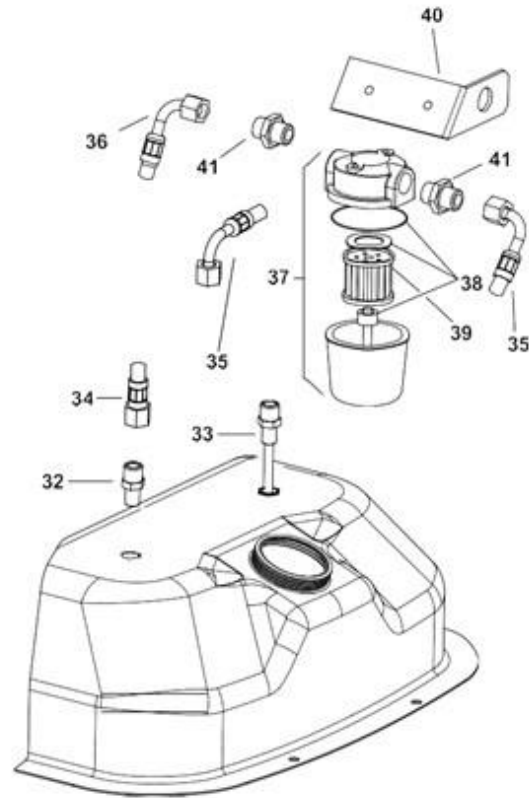

MASTER VÄRMEKANON

- BV110

Reservdelskatalog

9057076

20.02.2020 V1
reviderad 05.04.2023 (V2)

FIGUR 1

DELAR TILL FIG 1

Pos	Art.	Varunamn	Item name	OE
1	N/A	Övre skal, främre del	UPPER BODY	4032.654
2	N/A	Övre skal, bakre del	UPPER BODY MOBILE	4032.548
3	N/A	Skorsten	CHIMNEY	4032.385
4	N/A	Galler	INLET GRILL	4032.557
5	N/A	Motor	MOTOR	4032.371
6	9057589	Fläktblad	FAN	4033.030
7	N/A	Fogplåt (luft)	AIR FLAP	4032.554
8	N/A	Mutter	CLIP NUT	4104.170
9	N/A	Skyddskabel	PROTECTION CABLE	4111.056
10	N/A	Motorfläns	MOTOR FLANGE	4032.555
12	N/A	Skyddskabel	PROTECTION CABLE	4160.646
13	N/A	Elastisk platta	ELASTIC PLATE	4111.241
14	N/A	Hantera	HANDLE FRAME	4032.568
15	9060919	Tanklock	TANK CAP	4260.100
16	N/A	Tankfilter	TANK FILTER	4290.213
17	N/A	Avtappningsplugg	DRAIN PLUG	4100.632
18	N/A	Stödben	FOOT FRAME	4032.564
19	N/A	Plugg	PLUG	4111.057
20	N/A	Krok	POWER CORD HOOK	4032.536
21	N/A	Hjul, Ø250	WHEEL Ø 250	4032.094
22	9059783	Navkapsel	WHEEL PLUG	4111.480
23	9059784	Låsringen	WHEEL HOLDER Ø 20	4111.072
24	N/A	Axel	AXLE	4032.566
25	N/A	Bränsletank	FUEL TANK	4033.242
26	N/A	Panelbräda	ELECTR. COMPONENTS DRAWER PANEL	4032.558
27	N/A	Bas	BASE	4033.095
28	N/A	Sidopanel	SIDE PANEL	4032.560
29	N/A	Nedre skal	LOWER BODY	4111.625
30	N/A	Förbränningskammare	COMBUSTION CHAMBER	4033.183
31	N/A	Adapterring för slang	OUTLET CONE	4031.659

FIGUR 2

DELAR TILL FIG 2

Pos	Art.	Varunamn	Item name	OE
32	N/A	Skruvanslutning 1/4"	CONN. STRAIGHT 1/4"	4031.068
33	N/A	Rör	PIPE CONNECTION 1/4"	4031.067
34	N/A	Bränsleslang, pump/tank	FUEL PIPE PUMP-TANK	4031.062
35	N/A	Bränsleslang, tank/filter	FUEL PIPE TANK-FILTER	4031.063
36	N/A	Bränsleslang, filter/pump	FUEL PIPE FILTER-PUMP	4031.061
37	9059411	Filterhus, komplett	FILTER CARTRIDGE 3/8"	4033.090
38	9059412	Packningsats, bränslefilter	FUEL FILTER KIT	4111.116
39	9057587	Bränslefilterinsats	FILTER CARTRIDGE	4031.494
40	9059413	Hållare för bränslefilter	FILTER SUPPORT	4032.437
41	N/A	Skruv	DOUBLE SCREW	4031.064