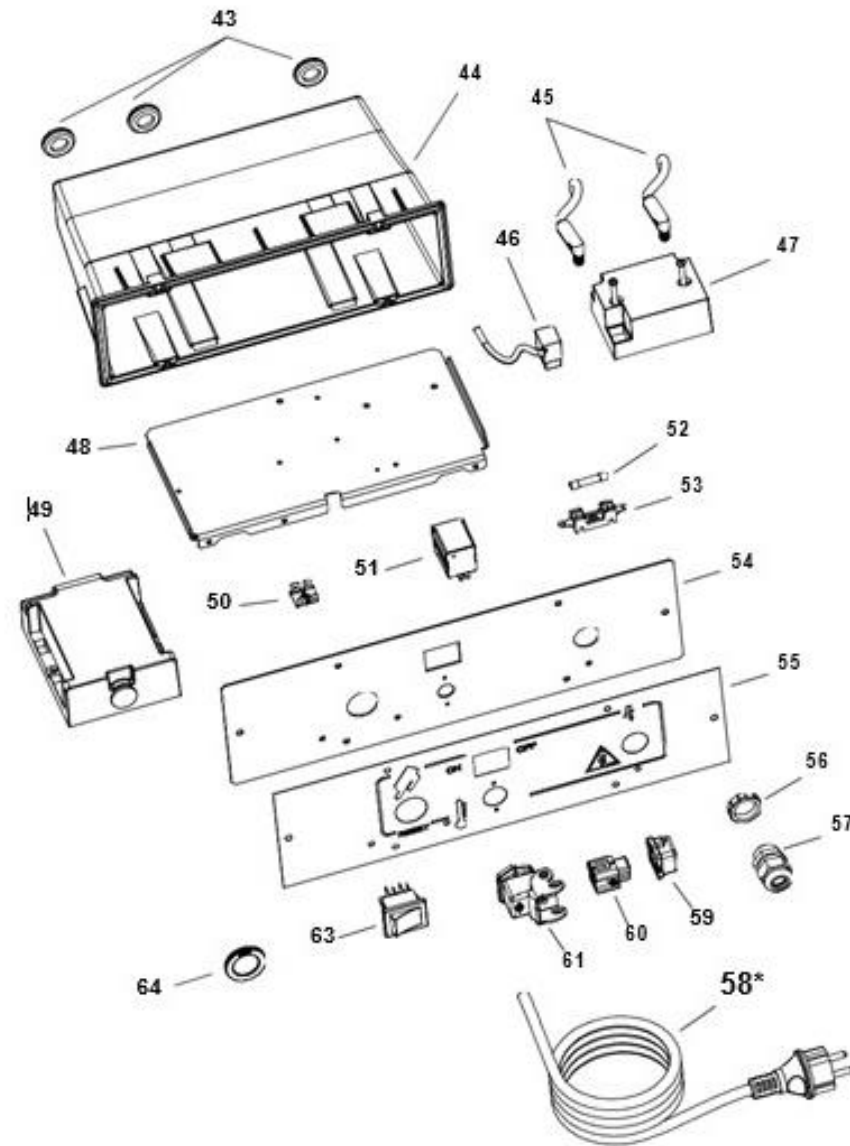

FIGUR 3

DELAR TILL FIG 3

Pos	Art.	Varunamn	Item name	OE
43	N/A	Skyddskabel	PROTECTION CABLE	4160.646
44	N/A	Box	PLASTIX BOX	4033.257
45	9059414	Tändkabel	HT CABLE	4110.490
46	N/A	Tändtransformator för ledningsnät	POWER CORD TRANSFORMATOR HT	4033.256
47	9059371	Tändtransformator	TRANSFORMER HT	4031.541
48	N/A	Bottenplatta	CONTROL BASE	4033.249
49	9059372	Kontrollbox	CONTROL BOX	4032.774
50	N/A	Popnit	POP RIVET 4 WAY	4160.639
51	9060920	Relä	RELAY	4111.032
52	N/A	Försäkring	FUSE	4111.040
53	N/A	Säkringshållare	FUSE HOLDER	4033.301
54	N/A	Kontrollpanel	FRONTAL CONTROLS PANEL	4033.248
55	N/A	Märkning på panel	PANEL LABEL	4033.254
56	N/A	Låsmutter	LOCKNUT	4100.656
57	N/A	Bussning	STRAIN RELIEF BUSHING	4150.528
58	N/A	Ström cord	POWER CORD	4033.253
59	N/A	Termostatåpa	THERMOSTAT CAP	4162.467
60	N/A	Anslutningskontakt	CONNECTION PLUG	4161.400
61	N/A	Termostatplugg, 90 gr.	THERMOSTAT SOCKET 90°	4160.647
62	N/A	Tankmätare	FUEL GAUGE	4260.105
63	N/A	Kontakt	ROCKER SWITCH	4165.204
64	N/A	Huv/lock	BOARD BUTTON CAP	4033.251