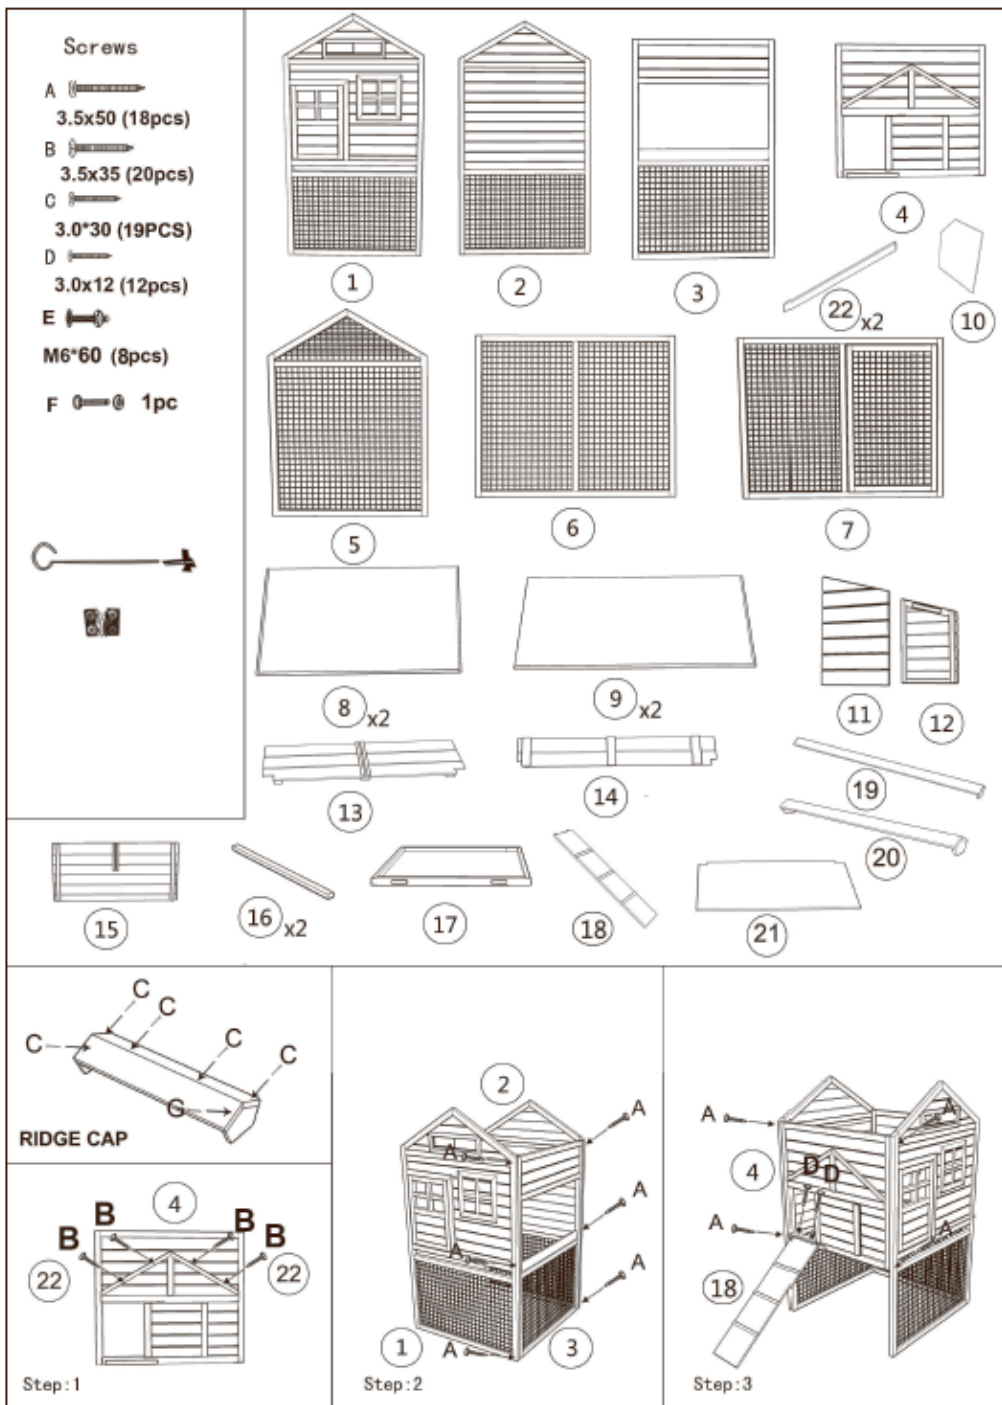

SE: Hönshus med värprede - Art 9064906

DE: Hühnerhaus mit Nistkasten - Artikelnummer 9064905

GB: Henhouse with nesting box - Item no. 9064905

1.

(DK)Vi forbeholder os ret til uden foregående varsel at ændre de tekniske parametre og specifikationer for dette produkt.
 (S)Vi förbehåller oss rätten att ändra produktens tekniska parametrar och specifikationer utan föregående meddelande.
 (D) Wir behalten uns das Recht vor, ohne vorherige Ankündigung, die technischen Parameter und Spezifikationen für dieses Produkt zu ändern.
 (GB)We reserve the right to change the technical parameters and specifications of this product without prior notice.