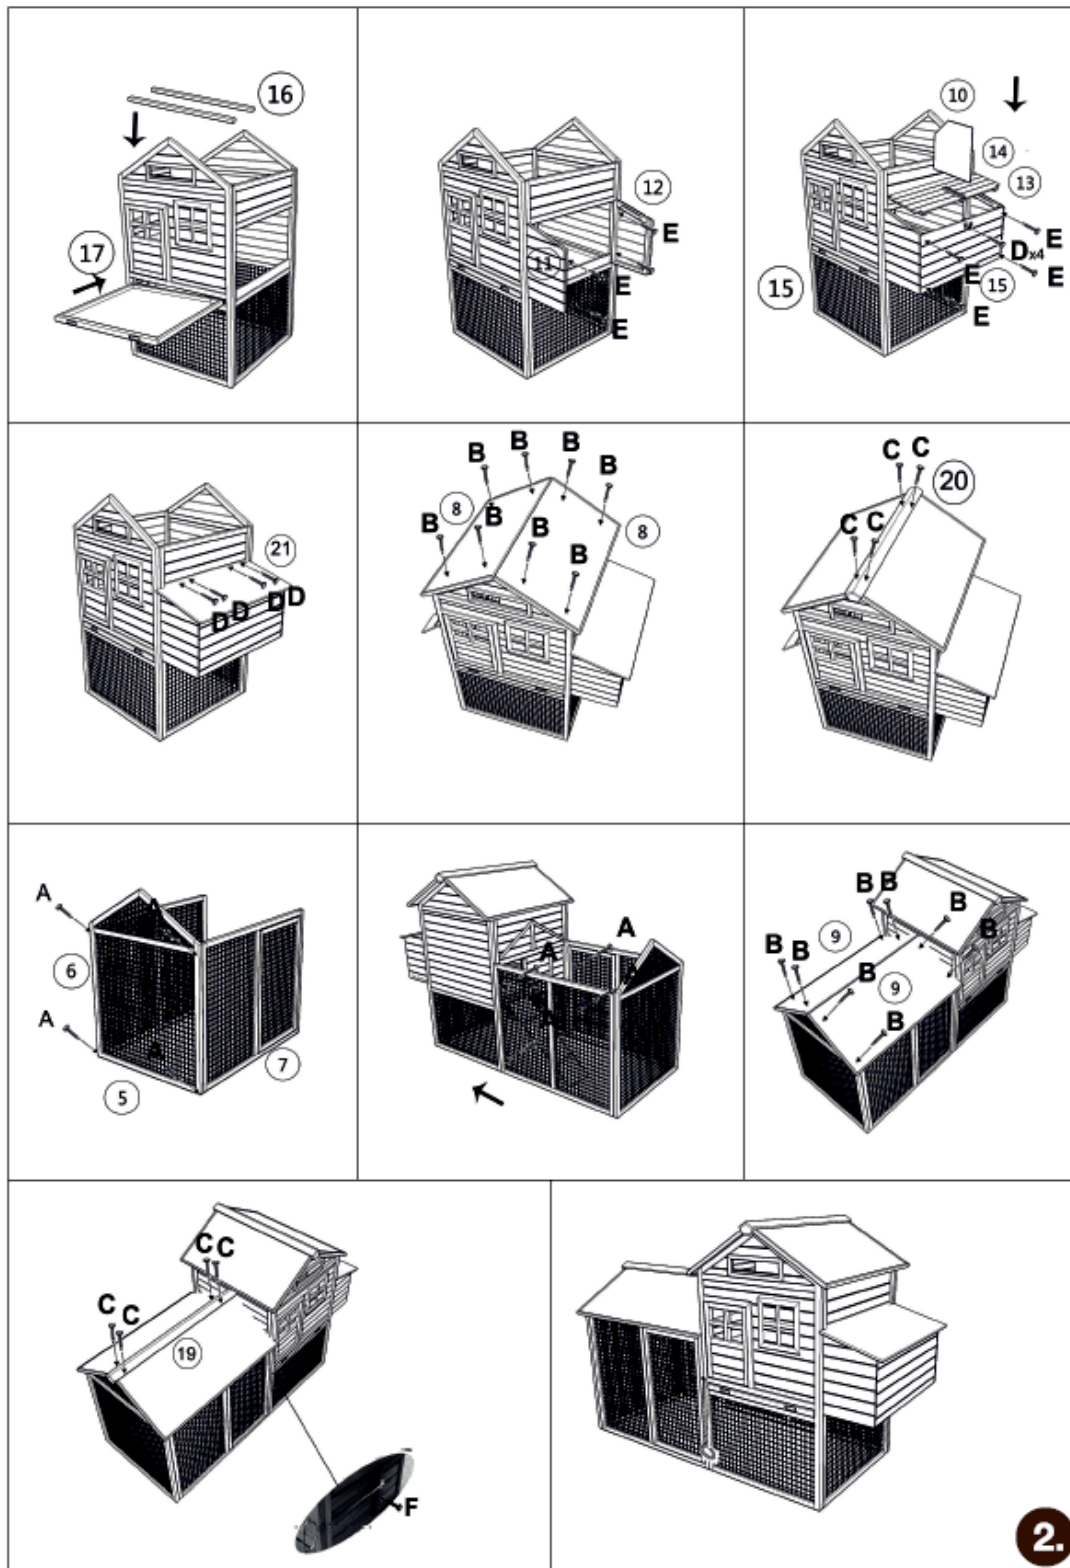

SE: Hönshus med värprede - Art 9064906

DE: Hühnerhaus mit Nistkasten - Artikelnummer 9064905

GB: Henhouse with nesting box - Item no. 9064905

1.

(DK)Vi forbeholder os ret til uden foregående varsel at ændre de tekniske parametre og specifikationer for dette produkt.
 (S)Vi förbehåller oss rätten att ändra produktens tekniska parametrar och specifikationer utan föregående meddelande.
 (D) Wir behalten uns das Recht vor, ohne vorherige Ankündigung, die technischen Parameter und Spezifikationen für dieses Produkt zu ändern.
 (GB)We reserve the right to change the technical parameters and specifications of this product without prior notice.