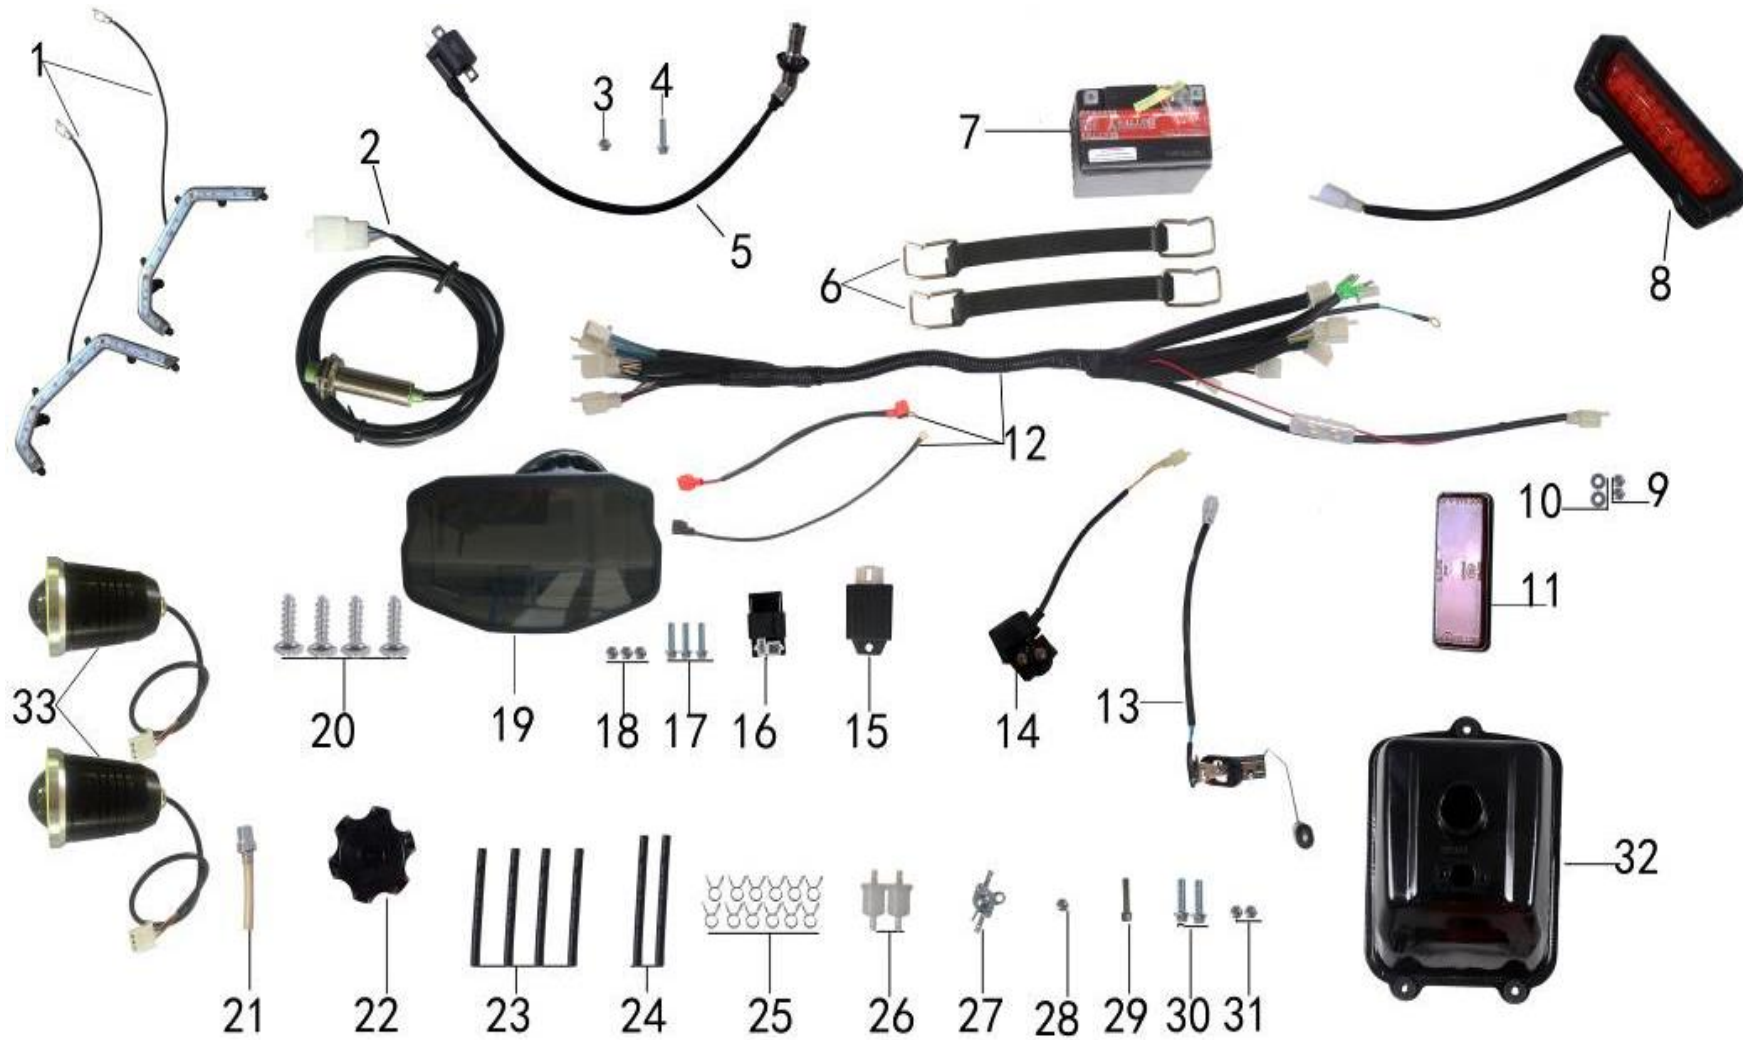

ATV Hunter 200 Varenr.: 9061076

:TGA170K PARTS LIST: Electric parts and oil supply system

Fig.No.	PL-nummer	Varenavn	English name	Specifikationer	Oe-ref	Antal. Qty
1	9060454	LED parkeringslys/kørellys	Front LED driving light		606590	2
2	9060455	Speedometergiver	Speed sensor		120354	1
3	N/A	Låsemøtrik	Lock nut		105272	1
4	N/A	Flangebolt	Flange bolt		105140	1
5	9060456	Tændspole	Spark plug coil		101010	1
6	9061015	Batteribånd	Battery bandage		117493	2
7	9064399	Batteri 12V 9 Ah	Battery		100678	1
8	9060458	Baglygte	Rear light		112844	1
9	N/A	Låsemøtrik	Lock nut		105272	2
10	N/A	Pakning	Flat gasket		105450	2
11	N/A	Refleks	Reflector		100907	1
12	9060459	Ledningsnet	Main cable		606842	1
13	9060460	Tankmåler	Oil sensor		102659	1
14	9060412	Startrelæ	Relay		101384	1
15	9060461	Laderelæ	Rectifier		100731	1
16	9060462	CDI tændingsmodul	CDI		100668	1
17	N/A	Flangebolt	Flange bolt		105140	3
18	N/A	Låsemøtrik	Lock nut		105272	3
19	9060463	Speedometer display	Meter		606874	1
20	N/A	Skrue	Tapping screw		111151	10
21	9061550	Udluftning	Gas Cap Vent Tube		600566	1
22	9061549	Tankdæksel	Fuel Tank Cap		101679	1
23	N/A	Brændstofslange	Fuel line		100269	2
24	N/A	Brændstofslange	Fuel line		605993	1
25	N/A	Låsering	Circlip		101456	8
26	N/A	Brændstoffilter	Fuel filter universal		600801	2
27	9060451	Benzinhane	Fuel Shut off Valve / Petcock		102241	1
28	N/A	Låsemøtrik	Lock nut		105272	1
29	N/A	Skrue	Hexagon socket screw		105798	1
30	N/A	Flangebolt	Flange bolt		105218	2
31	N/A	Låsemøtrik	Lock nut		105276	2
32	9061014	Benzintank	Fuel tank		102305	1
33	9060453	Forlygte	Front spot light		116310	2