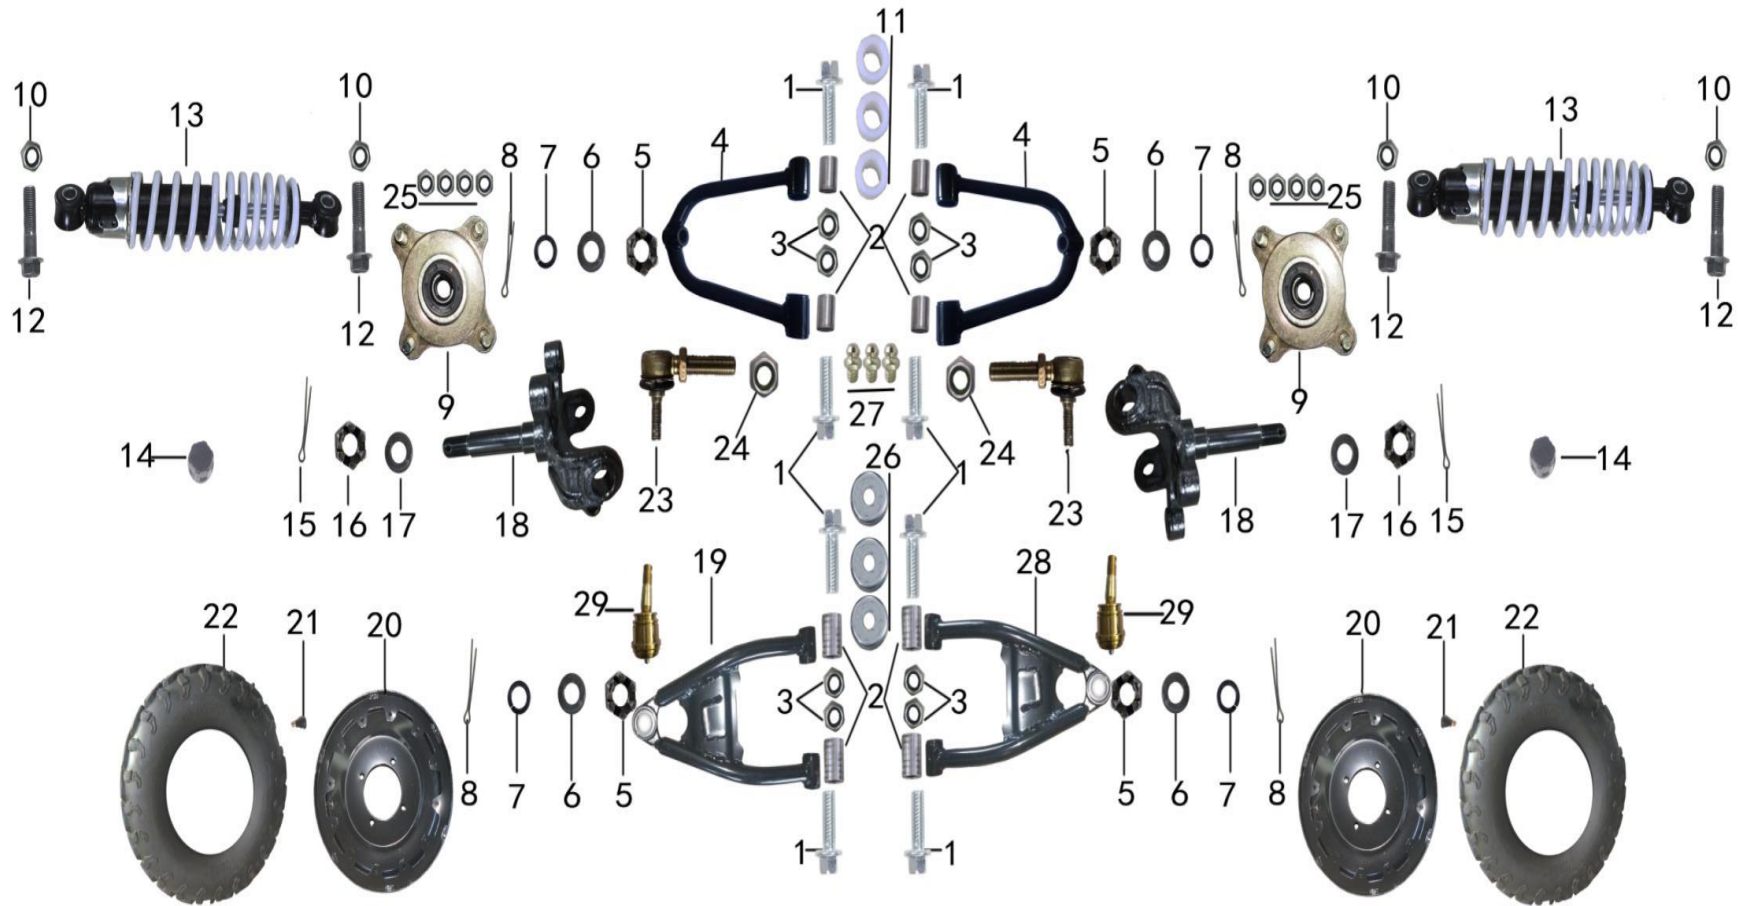

ATV Hunter 200 Varenr.: 9061076

:TGA170K PARTS LIST: Front suspension system

Fig.No.	PL-nummer	Varenavn	English name	Specifikationer	Oe-ref	Antal. Qty
1	N/A	Flangebolt	Flange bolt	M10×1.25×70	105027	8
2	9060464	Bøsning for bæream	A-arm Bushing	φ17.7×φ10×49	112931	8
3	N/A	Låsemøtrik	Lock nut	M10×1.25	105254	8
4	9060465	Bæream øverst H+V	Up A-arm		606505	2
5	N/A	Kronemøtrik	Slotted Nut	M10×1.25	105320	8
6	N/A	Pakning	Flat gasket	φ20×φ10×1.5	105393	4
7	N/A	Fjeder	Spring flat	M10	104868	4
8	9037424	Split	Cotter	φ2.5×30	105338	4
9	9060466	Hjulnav front	Rotator		102443	1
10	N/A	Låsemøtrik	Lock nut	M10×1.25	105253	4
11	9060467	Bøsninger f/bæream	A-arm Bushing	φ30×φ25×φ18×20	112930	16
12	N/A	Flangebolt	Flange bolt	M10×40×1.25	105006	4
13	9061578	Støddæmper forrest	Front absorber	375 mm φ8	606538	2
14	9061064	Navkapsel forrest	Dust cover front		108326	2
14-1	9061115	Navkapsel bagerst	Dust cover rear			2
14-2	9063029	Navkapsel "alufælg"	Center cover		605213	4
15	9037424	Split	Cotter	φ3×40	105340	2
16	N/A	Kronemøtrik	Slotted Nut	M14×1.5	105326	2
17	N/A	Pakning	Flat gasket	φ40×φ14.2×1.8	105414	2
18-1	9060471	Spindel venstre	Knuckle		102890	1
18-2	9060741	Spindel højre	Knuckle			
19	9060472	Bæream nederst højre	Right down swing arm		606879	1
20	9061217	Fælg forrest	Front Steel rims		606660	2
20	9063637	Fælg forrest "Alu" 5,5X10	Front Rim "Alu"		107000	2
21	N/A	Ventil	Cycle valve		100537	2
22	9061216	Fordæk	Front tire	23×7-10	607188	2
22-1	9065108	Fordæk 23x7-10 W/mønster	Front tyre w type	23x7-10	613987	2
23	9060474	Bærekugle øverst justerbar	Tir rod end		101488	2
24	N/A	Låsemøtrik	Lock nut	M14×15	105263	2
25	N/A	Låsemøtrik	Lock nut	M8×1.25	105277	8
25-1	9066397	Hjilmøtrik "alu"	Wheel nut "Alu"			8
26	9060475	Støvbeskytter bæreamsbøsning	Swing arm seal cover	φ37×φ10	112934	16
27	9037437	Smørenippel	Grease fitting	M6×9	108287	8
28	9060473	Bæream nederst venstre	Left down swing arm		606507	1
29	9063885	Bærekugle nederst H+V	Ball joint		102275	2