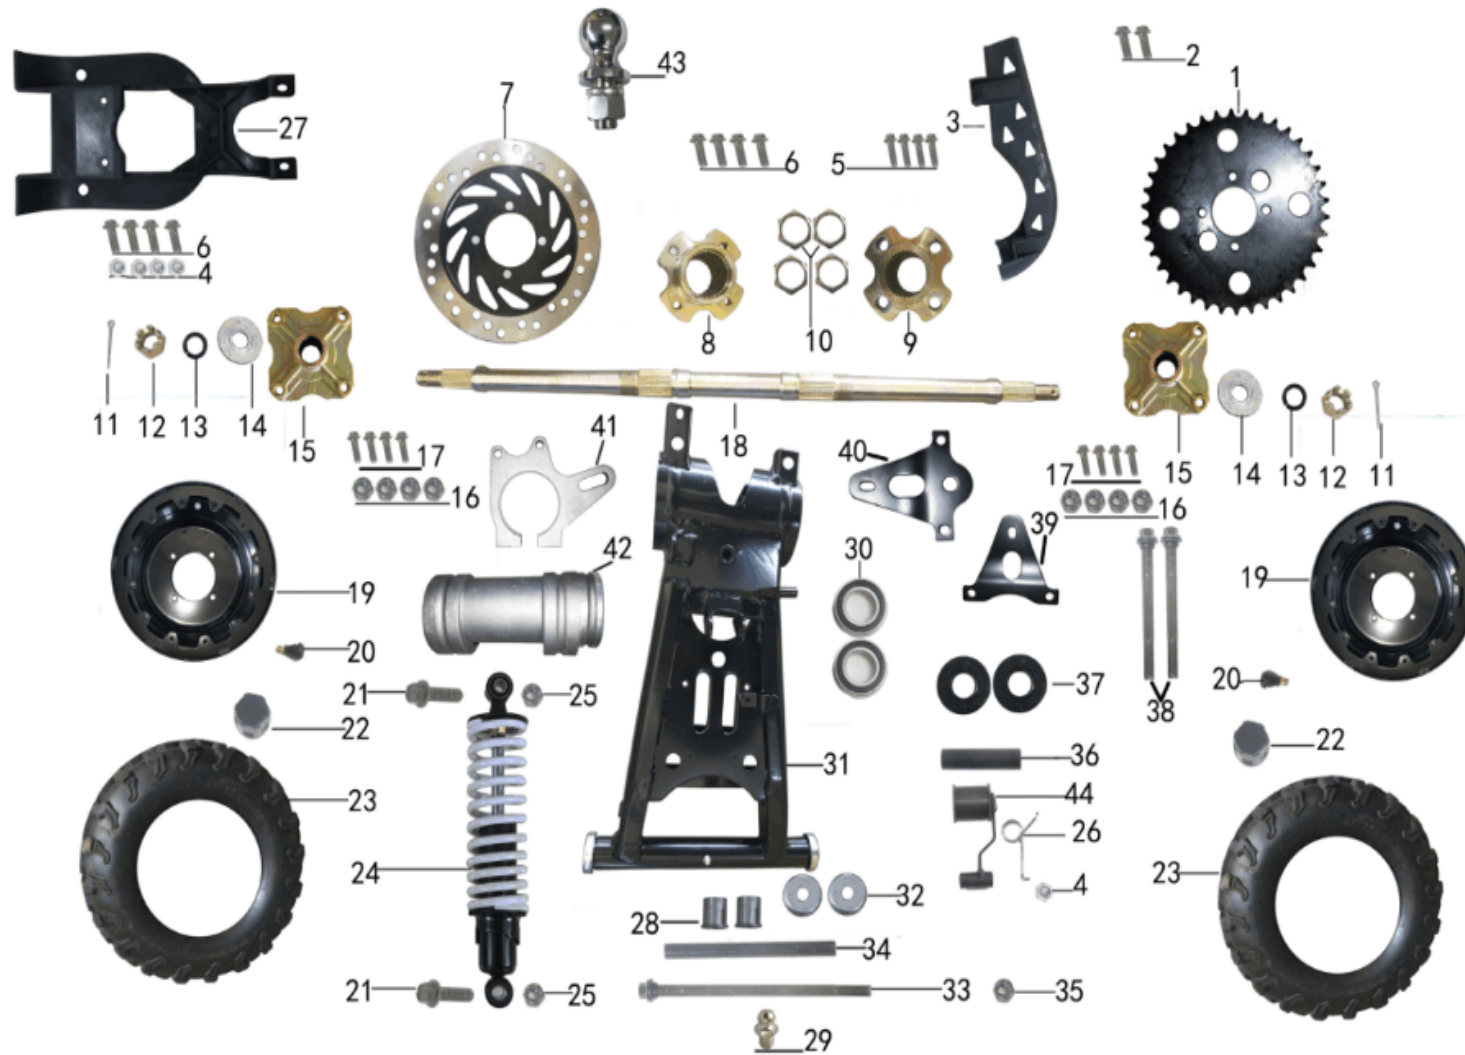

ATV Hunter 200 Varenr.: 9061076

:TGA170K PARTS LIST: Rear suspension system

Fig.No.	PL-nummer	Varenavn	English name	Specifikationer	Oe-ref	Antal. Qty
1	9060423	Kædehjul bagerst	Rear chain wheel	530#38	607097	1
2	N/A	Flangebolt	Flange bolt	M6×16	105136	2
3	9061586	Kædeskærm	Big chain cover		606850	1
4	N/A	Låsemøtrik	Lock nut	M8×1.25	105277	5
5	N/A	Flangebolt	Flange bolt	M10×1.5×25	104985	4
6	N/A	Flangebolt	Flange bolt	M8×16	105194	8
7	9060424	Bremsekive bagerst	Rear disc brake	φ190	606586	1
8	9060425	Flange bremsekive	Disc brake flange		606585	1
9	9060426	Flange kædehjul	Chain wheel flange	34齿	606588	1
10	9060427	Møtrik M33	Hex nut	M33×1.5	104860	4
11	9037424	Split	Cotter	φ3×40	105340	2
12	9060428	Kronemøtrik M20	Slotted nut	M20×1.5	105333	2
13	N/A	Fjederskive	Spring washer	M20	104876	2
14	9060429	Skive stor Ø20	Gasket	φ20×φ48×4	600583	2
15	9060430	Flange baghjul	Rear rims flange	24	606587	2
16	9054939	Låsemøtrik M10x1,25	Lock nut	M10×1.25	105255	8
17	9060742	Hjulbolt M10x25x1,25	Flange bolt	M10×1.25×25	104981	8
17	9063028	Hjulbolt "Alu"	Wheelnut "Alu"		109369	8
18	9060431	Bagaksel	Rear shaft		606583	1
19	9060960	Fælg bag	Rear rims		606661	2
19	9063638	Fælg bag "Alu" 7,5X10	Rear rim Alu		107001	2
20	N/A	Ventil	Cycle valve		100537	2
21	N/A	Flangebolt	Flange bolt	M10×1.25×50	105013	2
22	9061064	Navkapsel	Dust cover		108326	2
22	9063029	Navkapsel "Alu"	Center cover		605213	2
23	9060961	Dæk bag 22x10-10	Rear tire	22×10-10	607187	2
23-1	9065107	Dæk bag 22x10-10 W-mønster	Rear tire W type	22x10-10	613990	2
24	9061580	Støddæmper bag	Rear absorber	370mmφ10	606539	1
25	N/A	Låsemøtrik	Lock nut	M10×1.25	105255	2
26	9060441	Fjeder for kædestrammer	Tension wheel spring		104651	1
27	9061585	Beskyttelsesplade	Rear axle hub protector		606852	1
28	9060432	Bøsning for bagsvinger	Swing arm bushing		112921	2
29	9037437	Smørenippel	Grease fitting		108287	1
30	9038555	Leje 6007	Rear axle bearing	6007	102803	2
31	9061060	Bagsvinger	Rear fork		606521	1