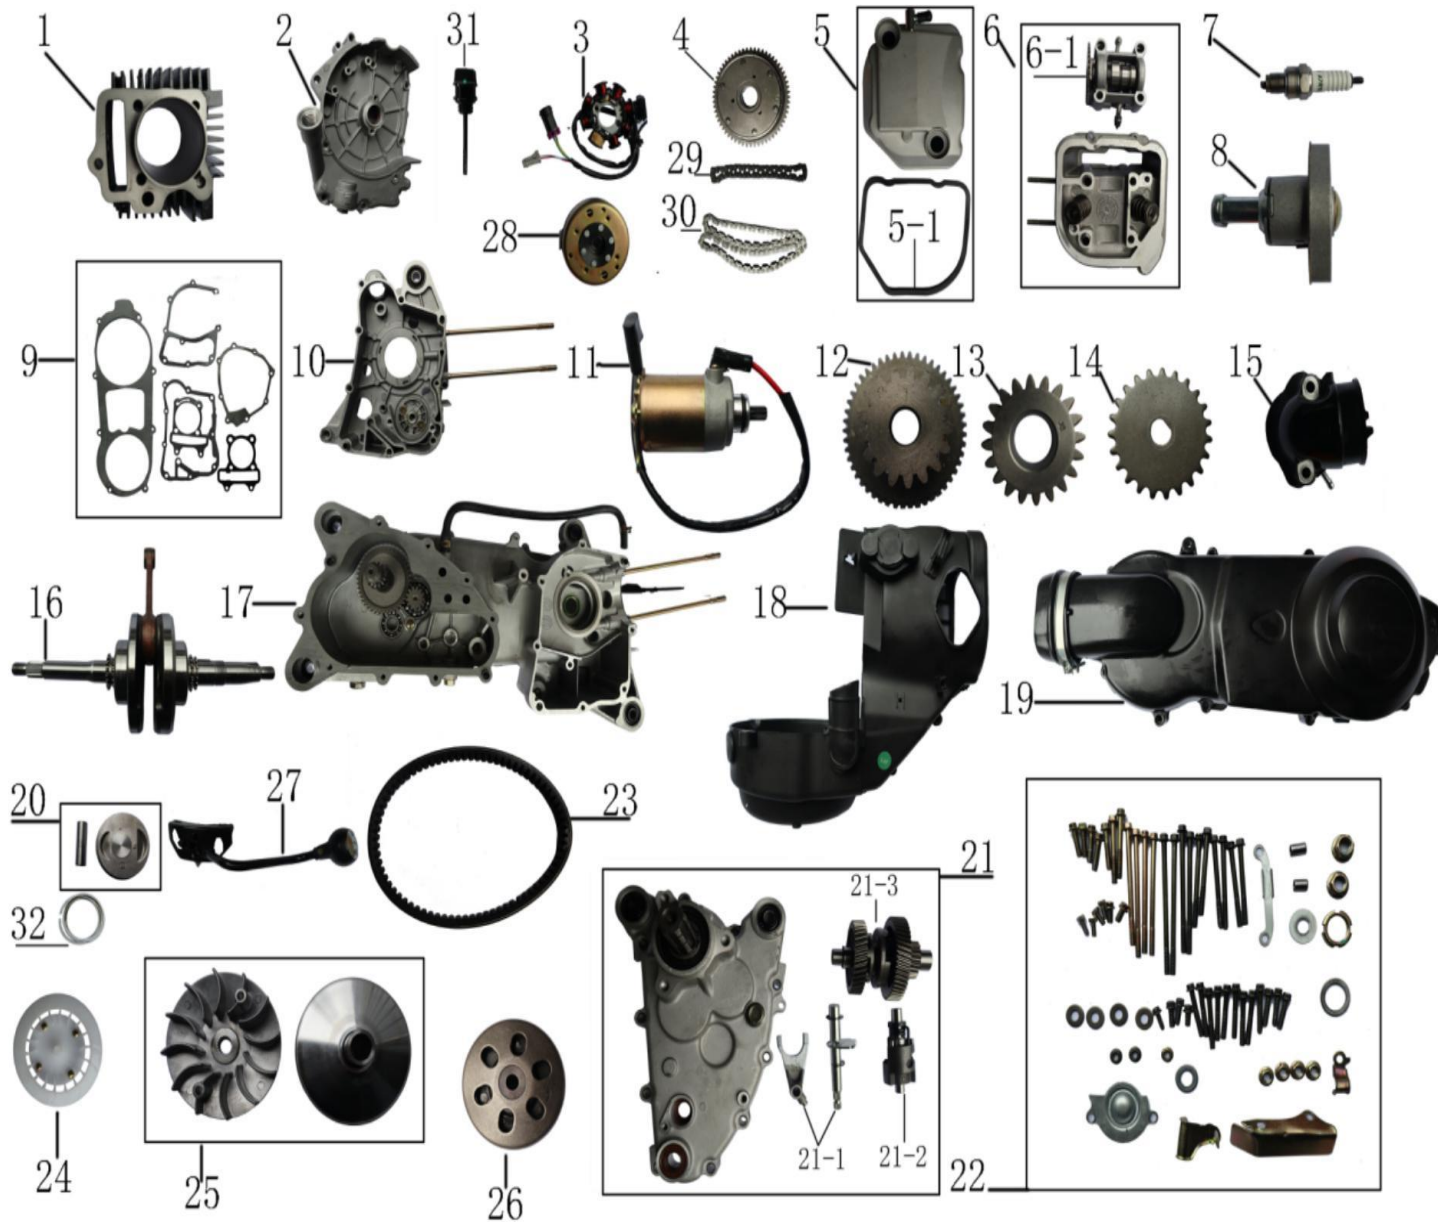

Fortsættes

ATV Hunter 200 Varenr.: 9061076

:TGA170K PARTS LIST: Engine parts

Fig.No.	PL-nummer	Varenavn	English name	Specifikationer	Oe-ref	Antal. Qty
1	9060494	Cylinder	Cylinder Body		607150	1
2	N/A	Højre cover	Right Cover		607369	1
3	9060495	Stator	Coil		607370	1
4	9060496	Starter kobling	Clutch Assembly		607371	1
5	N/A	Cylinder cover	Cylinder Head Cover		607372	1
5-1	N/A	Pakning	Seal ring		607944	1
6	9060970	Topstykke komplet	Cylinder Head Assembly		607152	1
6-1	9060975	Knastaksel/vippetøj	Camshaft assembly		607945	1
7	9024226	Tændrør	Plug, Spark		115390	1
8	9060972	Knastkæde strammer	Regulator		607373	1
9	9060497	Pakningssæt motor	Full set Carton Gasket		607374	1
10	N/A	Oliekøler box, højre	Oil cooling box, right		607375	1
11	9060498	Starter	Motor		607157	1
12	N/A	Dobbeltgear	Dual gear		607376	1
13	N/A	Tandhjul	Pinion		607377	1
14	N/A	Roset f/oliepumpe	Oil pump sprocket		607378	1
15	9060499	Indsugningsmanifold	Intake-tube		607379	1
16	9060971	Krumtap	Crankshaft		607380	1
17	N/A	Venstre boks	Left box Assembly		607429	1
18	9061057	Blæsehus/skjold	Plastic body		607382	1
19	9061058	Blæsehus/skjold variatorkøling	Left Cover Assembly		607430	1
20	9060500	Stempel m/ringe + krydspind	Piston pin		607384	1
21	9060501	Gearkasse sidedel + indhold	Transmission assembly		607431	1
21-1	9060974	Skiftegaffel+aksel	Assembly		607946	1
21-2	9060976	Skiftetromle	Shift drum assembly		607947	1
21-3	9060980	Bakgear aksel	shaft gear assembly/input shaft		607948	1
22	9060502	Boltsæt t/motor komplet	Full set Nut/Screw		607386	1
23	9060503	Variatorrem	Belt		607161	1
24	9061059	Blæserhjul cylinderkøling	Fan blade		607387	1
25	9060504	Variator komplet	Driving sprocket		607158	1
26	9060505	Slyngkobling	Driven sprocket		607388	1
27	9060506	Gearstang	Shift lever		607432	1
28	9060507	Svinghjul	Magneto stator assembly		607160	1
29	9060977	Knastaksel kæde	Timing chain		607949	1
30	9060978	Kæde for oliepumpe	Oil pump chain		607714	1
31	9060979	Oliepind	Guage, Oil seal		607740	1
32	N/A	Ringsæt leveres kun med stempel	Piston Ring		607950	1