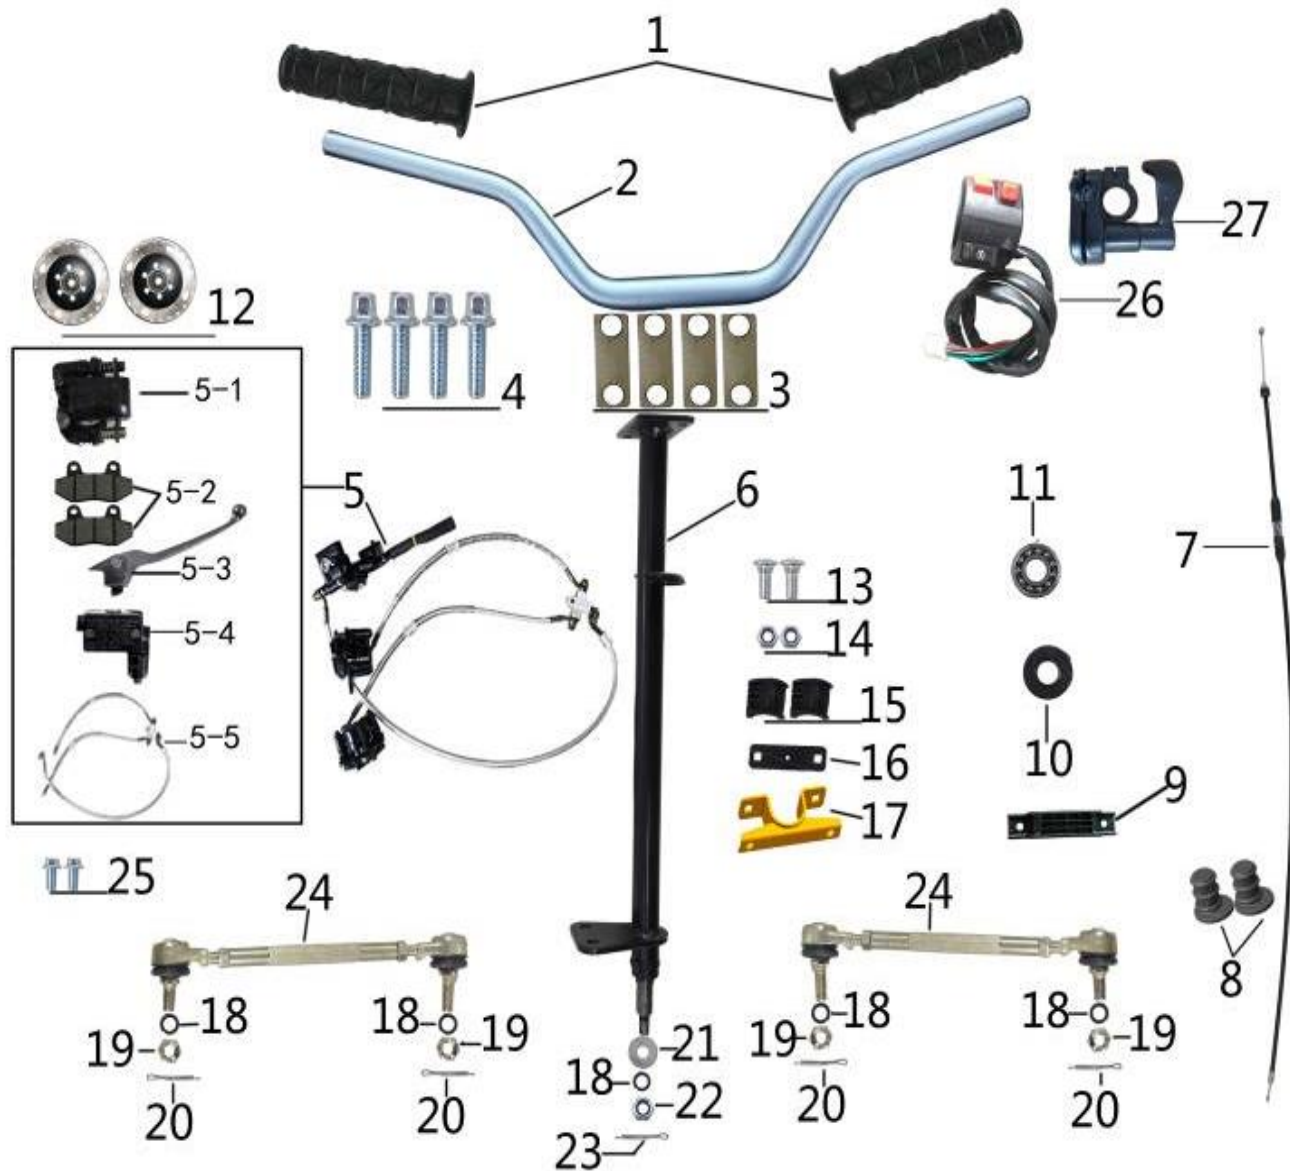

Fortsættes

ATV Hunter 200 Varenr.: 9061076

:TGA170K PARTS LIST: Steering system

Fig.No.	PL-nummer	Varenavn	English name	Specifikationer	Oe-ref	Antal. Qty
1	9061552	Håndtag for styr	Handgrip		606858	1
2	9061547	Styr	Handgrip		606536	1
3	9061548	Clamp	Handle bar clamp		606700	1
4	9061063	Flangebolt M8x55	Flange bolt	M8x55	105234	4
5	9060442	Bremsehåndtag	Brake/Throttle control assemblies		607117	1
5-1	9060443	Bremsekaliber forrest	Front Disc brake down pump		605217	2
5-2	9060444	Bremseklodser forrest	Front Disc brake pad		605216	2
5-3	9060445	Bremsegreb	Front Disc brake handle		605214	1
5-4	9060446	Bremsehovedcylinder fo	Front Disc brake up pump		605219	1
5-5	9060447	Bremseslange forrest	Front Disc brake tube		607185	1
6	9064404	Rataksel	Handle bar		606501	1
7	9060448	Gaskabel	Throttle cable		102528	1
8	N/A	Støvbeskyttelse	Steering dust cover		115426	2
9	N/A	Wireholder	Wire button		605519	1
10	9061572	Pakdåse 17x35x7	Steering shaft oil seal	17x35x7	111485	1
11	9061573	Nåleleje	Needle Roller Bearing	2202	111476	1
12	9060452	Bremseskive, forrest	Front brake disc	φ160mm	108166	2
13	N/A	Bræddebolt	Carriage bolt	M8x20	105363	2
14	9050214	Låsemøtrik M8	Lock nut	M8	105276	6
15	9061592	Bøsningssæt styraksel	Steering shaft spacer		112478	2
16	N/A	Plade	Steering crash plate		112537	1
17	N/A	Sæde f/styr	Steering fix seat		605451	1
18	N/A	Skive	Spring pad	M10	104867	5
19	9062469	Kronemøtrik M10x1,25	Slotted Nut	M10x1.25	105321	4
20	9037424	Split	Cotter	φ2.5x30	105338	4
21	N/A	Pakning	Flat gasket	φ10xφ20x1.5	105393	1
22	N/A	Låsemøtrik	Lock nut	M10x1.5	105256	1
23	9037424	Split	Cotter	φ3x25	109643	1
24	9061577	Sporstang	Pull rod	290mm	606537	1
25	N/A	Flangebolt	Flange bolt	M8x25	105212	4
26	9060449	Multikontakt	Function switch		116309	1
27	9060450	Gashåndtag	Throttle seat		101674	1