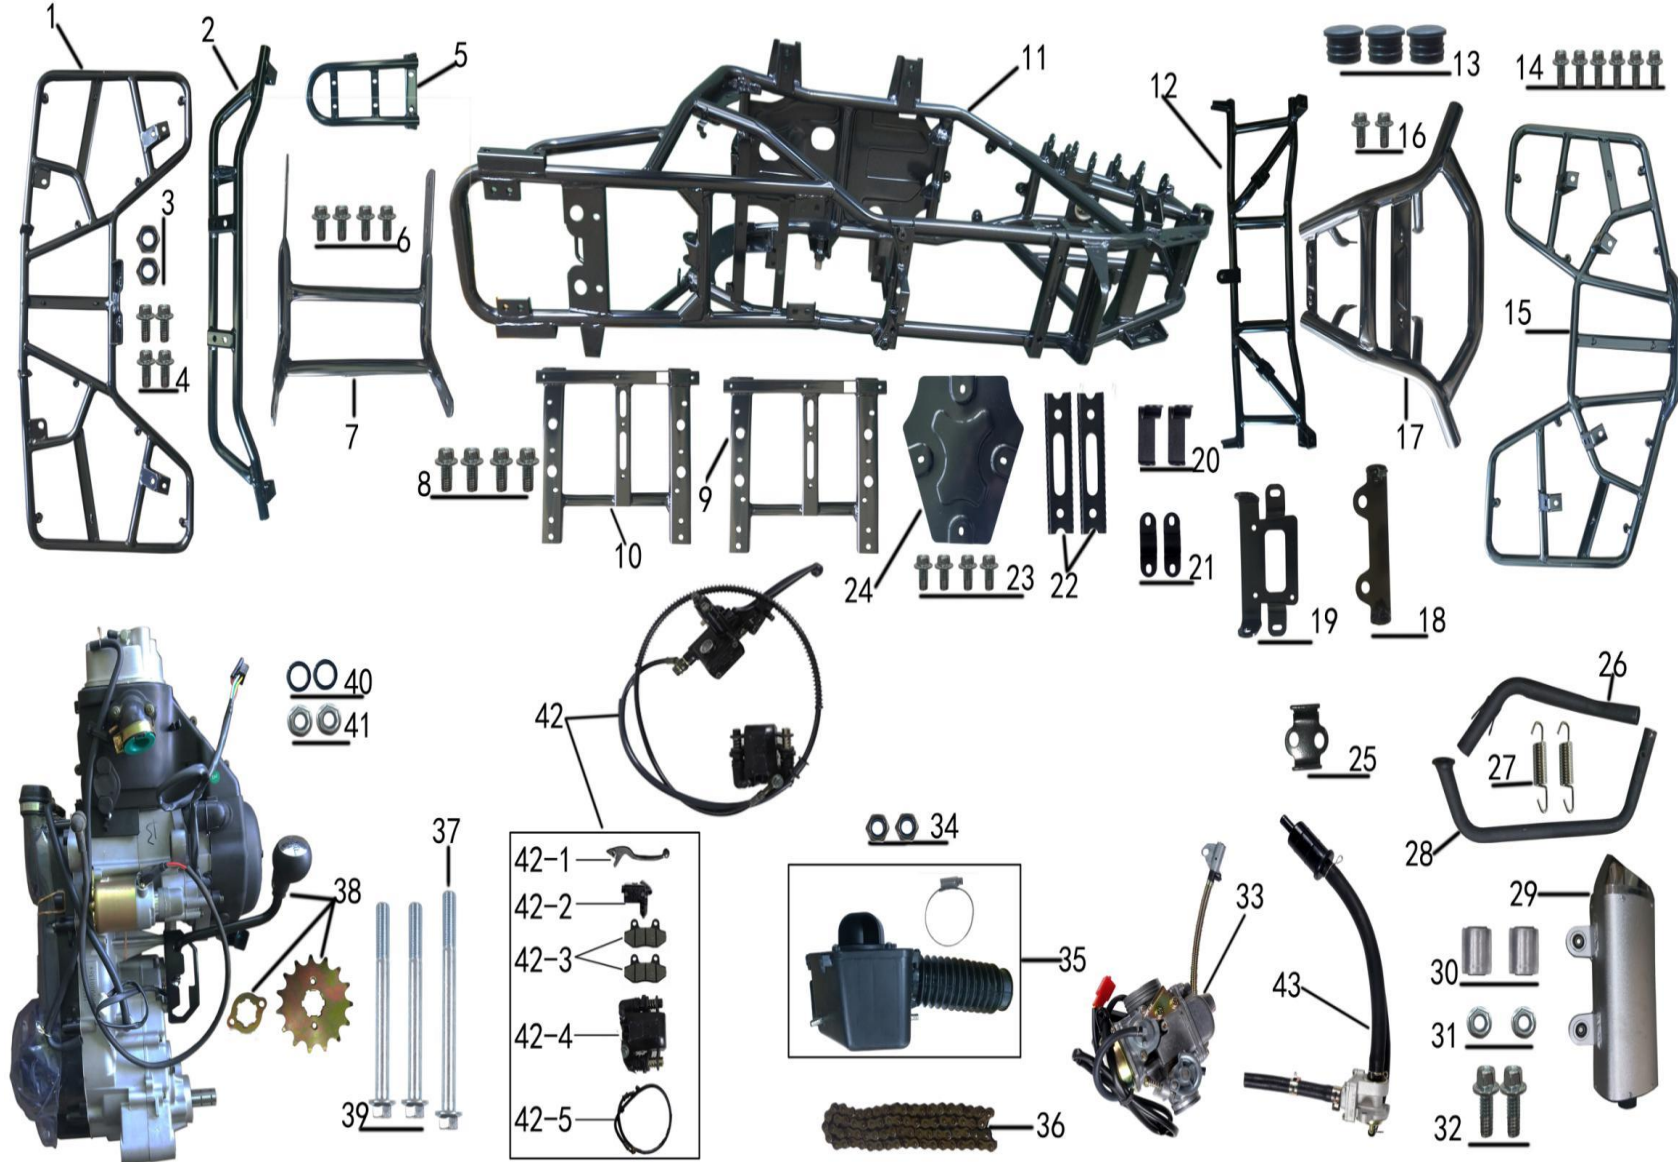

ATV Hunter 200 Varenr.: 9061076

:TGA170K PARTS LIST: Frame and Engine system

Fig.No.	PL-nummer	Varenavn	English name	Specifikationer	Oe-ref	Antal. Qty
1	9060476	Bagagebærer ramme	Rack-rear		606511	1
2	9060477	Bæreramme bagagebærer bag	Rear Carrier support		606527	1
3	N/A	Låsemøtrik	Lock nut	M8	105276	2
4	N/A	Flangebolt	Flange bolt	M8×20	105204	4
5	N/A	Ramme, bagsæde	Back rest seat		606658	1
6	N/A	Flangebolt	Flange bolt	M8×16	105194	4
7	N/A	Bæreramme	Rear Carrier support		606529	1
8	N/A	Flangebolt	Flange bolt	M10×1.25×20	104963	4
9	N/A	Venstre fodhviler	Left Foot rest support		606515	2
10	N/A	Højre fodhviler	Right Foot rest support		606517	2
11	N/A	Ramme	Frame		606503	1
12	N/A	Støtte	Support		606531	1
13	9061575	Lukkeprop	Rubber	φ16	102414	6
14	N/A	Flangebolt	Flange bolt	M8×25	105212	6
15	N/A	Bagagebærer, front	Front carrier		606509	1
16	N/A	Flangebolt	Flange bolt	M8×16	105194	1
17	9060483	Kofanger ramme	Front bumper		606513	1
18	N/A	Holder	Meter soleplate		603847	1
19	N/A	Støtte	Meter support		606523	1
20	9065292	Holder f/håndbeskytter	Handguard soleplate		109860	2
21	9065293	Støtte f/håndbeskytter	Handguard support		109861	2
22	N/A	Pedal	Skid resistance pedal		606525	2
23	N/A	Flangebolt	Flange bolt	M6×12	105131	4
24	N/A	Afskærmningsplade	Guard plate		606535	1
25	N/A	Støtte	Support		603845	1
26	9060484	Udstødningsrør bagerst	Muffler rear part		606860	1
27	9060485	Fjeder for udstødning	Muffler spring		606580	2
28	9060486	Forrør/tilgangsør	Muffler front part		606579	1
28-1	9060833	Udstødningspakning v/topstykke	Exhaust gasket cylinderhead	Copper id 24,5 od 33mm		1
29	9060468	Lyddæmper	Muffler assembly		606859	1