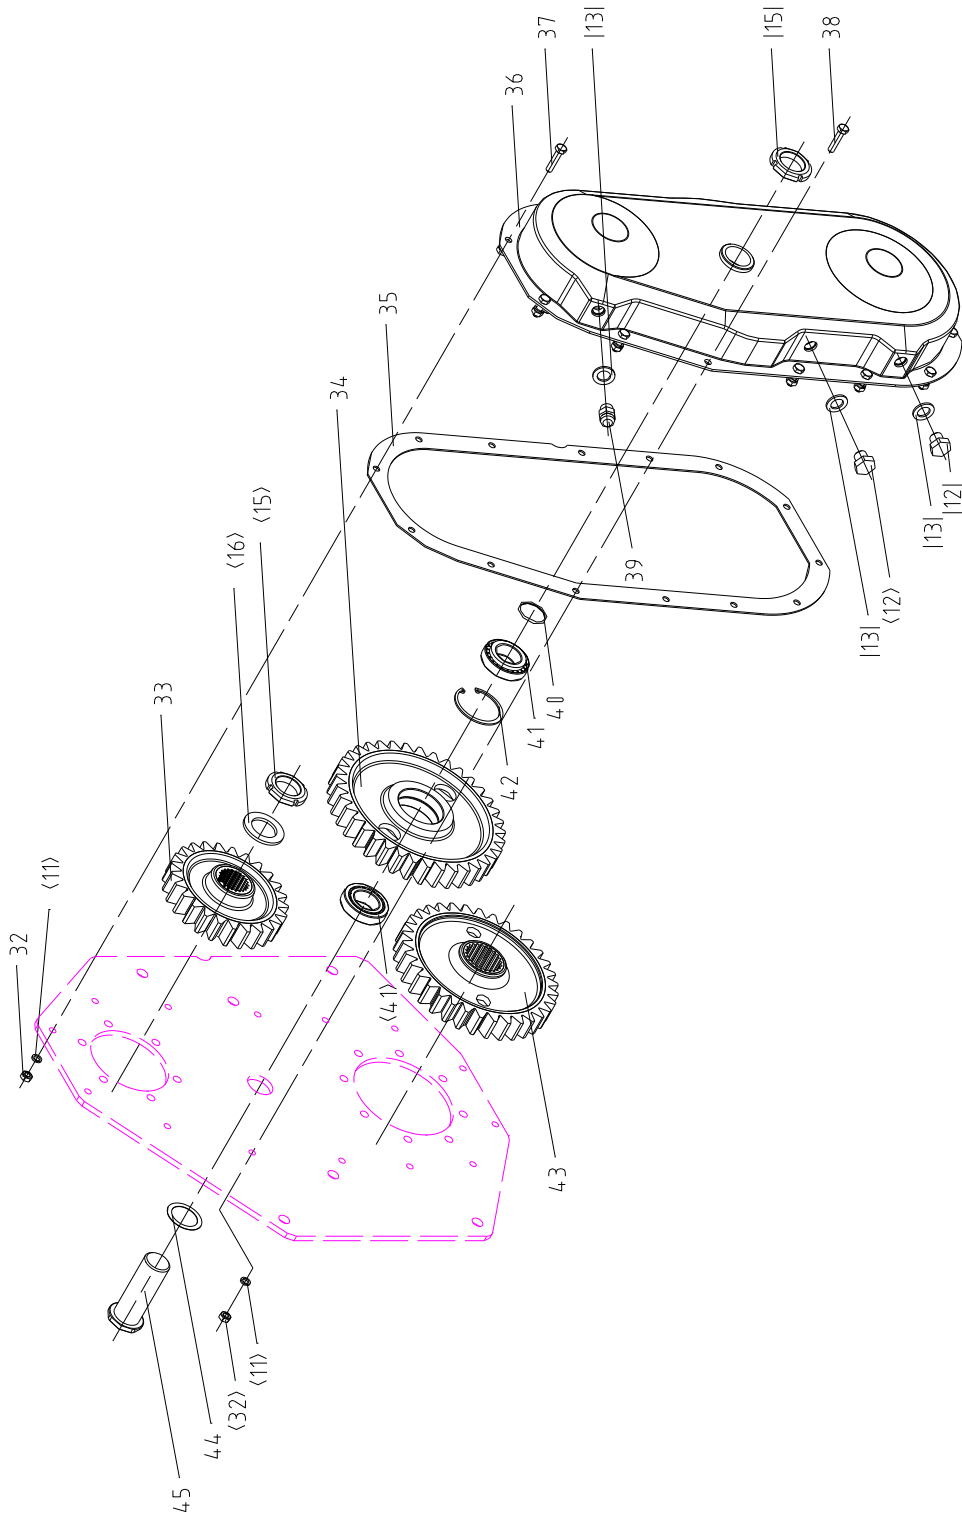

Fig 3 Sidegear

Ref. no.	Varenr / art. no.	Varenavn	Art. name	Antal / pcs
12	9058382	Prop	Bolt	2
13	9055499	Pakning	Gasket	4
15	9055500	Låsemøtrik	Self locking nut	3
16	9055501	Låseskive	Lock washer	3
33	9055510	Geartandhjul øverst	Upper gear	1
34	9055511	Geartandhjul mellem	Central gear	1
35	9055512	Pakning sidedæksel	Gasket drive cover	1
36	9055513	Sidedæksel	Gears cover	1
39	9058384	Udlufterbolt	Oil breather plug	1
40	9055514	O-ring	O-ring	1
41	9056194	Leje	Bearing	2
42	9055515	Låsering	Circlip	1
43	9055516	Geartandhjul nederst	Lower gear	1
44	9055517	Pakning	Gasket	1
45	9058385	Aksel	Gearhub	1