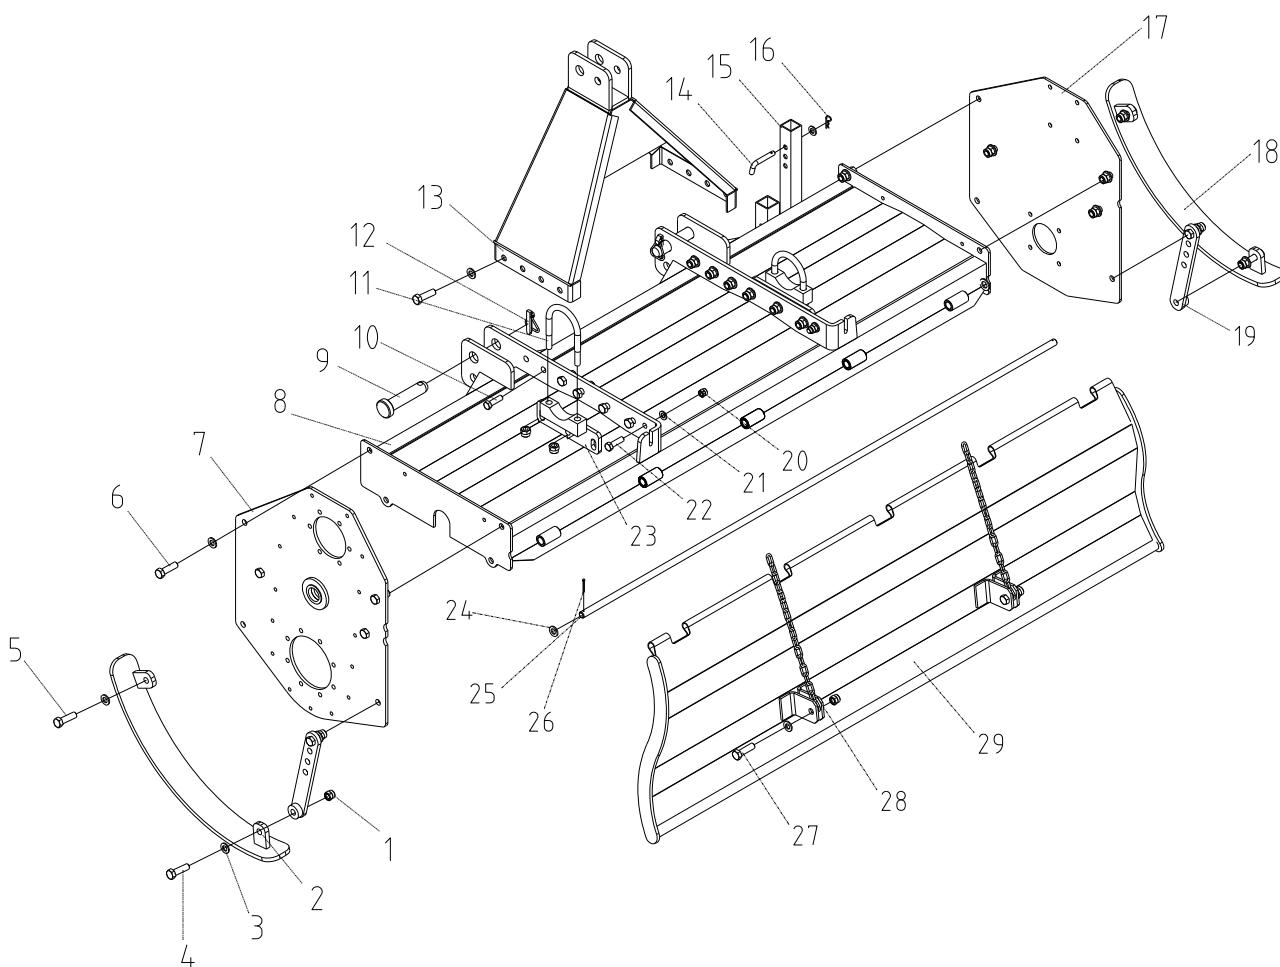

## Reserveøelsoversigt

Fig 1 skjold

Ref. no.	Varenr / art. no.	Varenavn	Art. name	Antal / pcs
1	N/A	Møtrik M14	Nut M14	32
2	9055488	Slæbesko venstre	Limiting depth weldment, L	1
3	N/A	Planskive M14	Plain washer	32
4	N/A	Bolt M14X60	Bolt M14x60	2
5	N/A	Bolt M14X40	Bolt M14x40	8
6	N/A	Bolt M14X35	Bolt M14X35	16
7	N/A	Sideplade venstre	Left Lateral plate weldment	1
8	N/A	Top skjold	Cover weldment	1
9	9063498	Redskabsbolt Kat2	Suspension pin Ø28	2
10	N/A	Bolt M14X45	Bolt M14X45	2
11	N/A	U-bøjle	U Shaped hoop	2
12	9038518	Ringsplit 12	Locking pin 12	2
13	9064619	3 punktsophæng	Hanging weldment	1
14	N/A	Pinbolt	Curving pin	1
15	9055489	Støtteben	Supporting frame	1
16	9020537	Hårnålesplit	Pin 3,2	2
17	N/A	Sideplade højre	Right lateral plate weldment	1
18	9055490	Slæbesko højre	Limiting depth weldment, R	1
19	N/A	Højdejusterings arm	Limiting dept linkage plate	2
20	9050209	Møtrik M12	Nut M12	2
21	9050204	Planskive 12	Plain washer 12	3
22	9050251	Bolt M12X40	Bolt M12X40	2
23	N/A	U-bøjle ophæng	U-shaped weldment	2
24	9050205	Planskive M16	Plain washer 16	2
25	N/A	Aksel f/bagklap	Long pin rod	1
26	9037424	Split	Pin 2,5X45	2
27	N/A	Bolt M14X50	Bolt M14X50	2
28	9055491	Kæder for bagskjold	Link for dam-board	2
29	9055492	Bagskjold 135 cm	Dam-board weldm 135 cm	1
29	9055493	Bagskjold 180 cm	Dam-board weldm 180 cm	1