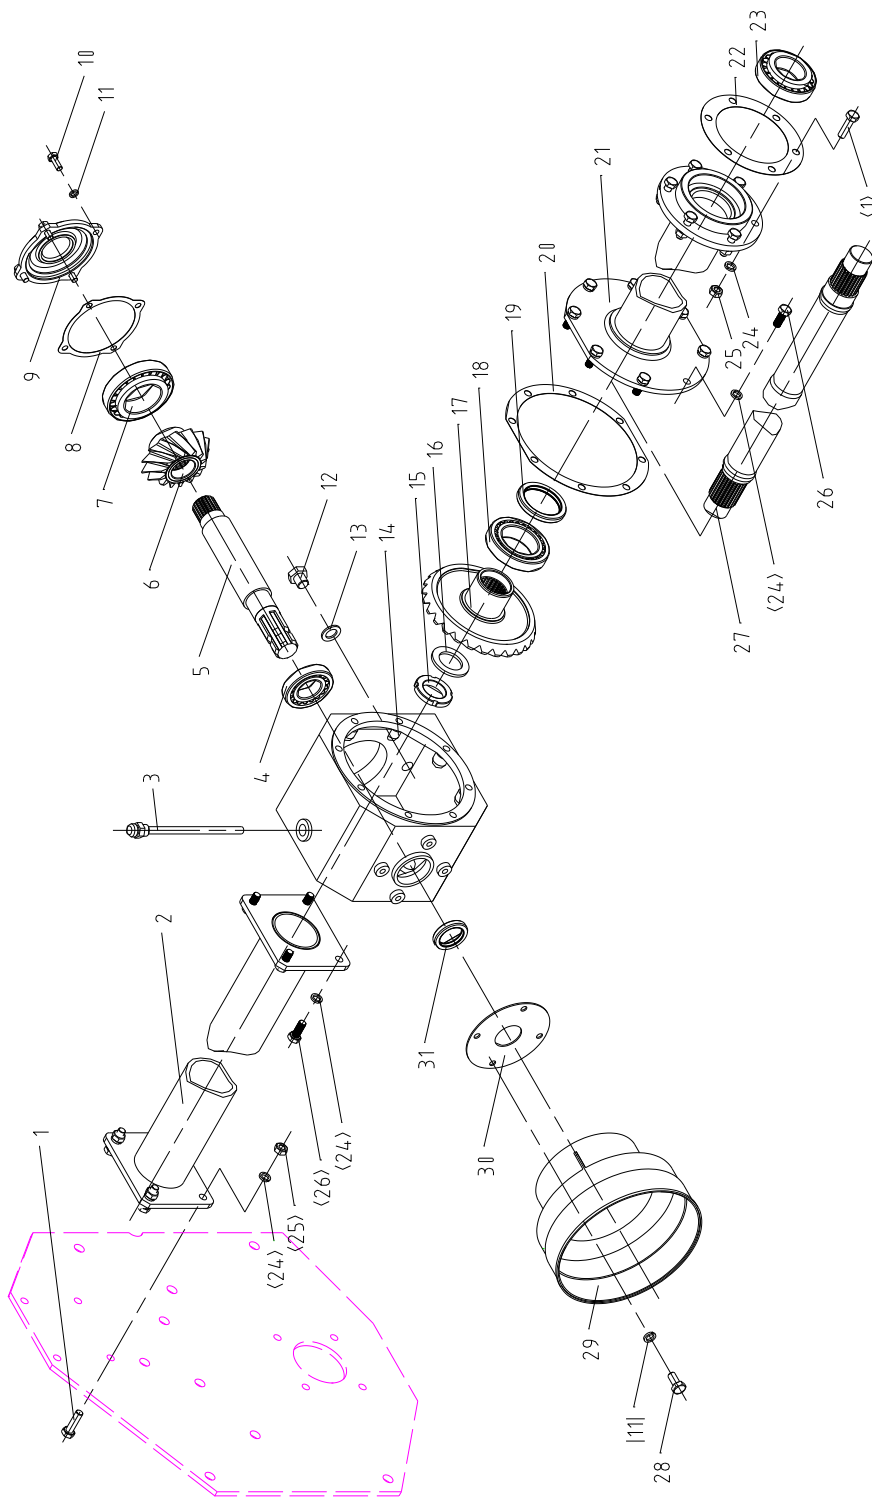

Fig 2 Vinkelgear

Ref. no.	Varenr / art. no.	Varenavn	Art. name	Antal / pcs
1	N/A	Bolt M10x35	Bolt M10X34	10
2	N/A	Støtterør	Outer spacer	1
3	9058381	Oliepind	Dipstick	1
4	9055494	Leje 30207	Bearing 30207	1
5	9055495	Indgangs aksel	Drive shaft	1
6	9055496	Spidshjul	Drive gear wheel	1
7	9055497	Leje 32211	Bearing 32211	1
8	9055498	Pakning	Gasket	1
9	N/A	Lejedæksel	Bearing support cover	1
10	9050231	Bolt M8X20	Bolt M8x20	4
11	9042417	Fjederskive	Spring washer	22
12	9058382	Bolt/bundprop	Bolt	3
13	9055499	Pakning 16	Gasket 16	4
14	9058383	Vinkelgear (hus)	Gearbox housing	1
15	9055500	Låsemøtrik M35x1,5	Self locking nutM35x1,5	3
16	9055501	Låseskive	Lock washer	3
17	9055502	Kronhjul	Driven gear wheel	1
18	9055503	Leje 32011	Bearing 32011	1
19	9055504	Pakdåse 55x72x8	Oil seal fb55x72x8	1
20	9055505	Pakning	Gasket	1
21	N/A	Akselrør	Spacer	1
22	9055506	Pakning	Gasket	1
23	9055507	Leje 32209	Bearing 32209	1
24	9042417	Fjederskive 10	Spring washer 10	22
25	9050208	Møtrik M10	Nut M10	10
26	N/A	Bolt M10x25	Bolt M10X25	12
27	9055992	Aksel 135 cm	Driven shaft	1
27-1	9060745	Vinkelgear Inkl. Aksel 180 cm	Gearbox, driven shaft. reinforced	1
28	9050230	Bolt M8x16	Bolt m8x16	4
29	9055508	PTO beskyttelse	Guard shade	1
31	9055509	Pakdåse 40x55x8	Oil seal fb40x55x8	1