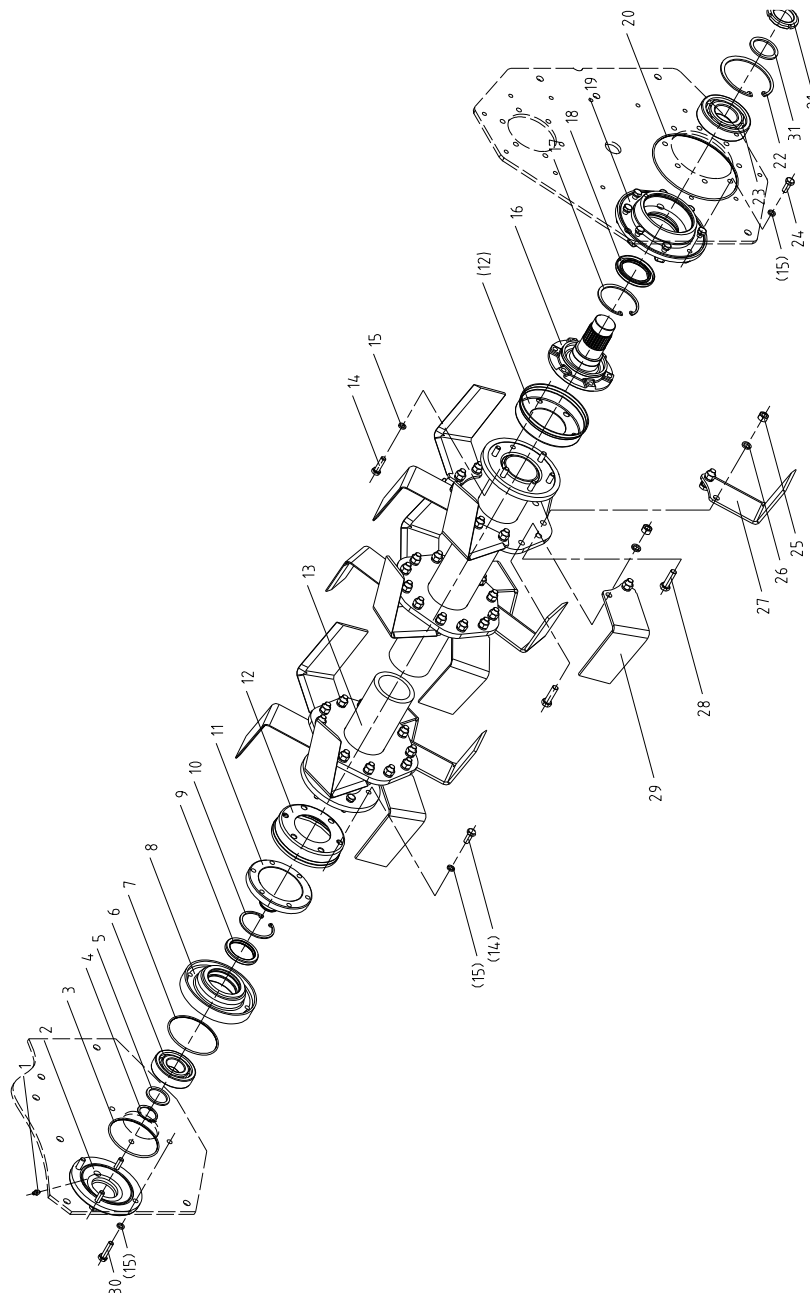

Fig 4 Knivaksel

Ref. no.	Varenr / art. no.	Varenavn	Art. name	Antal / pcs
1	9037437	Smørenippel	Oil cup 8X1	1
2	9064431	Sidedæksel/lejehus	Side cover	1
3	9055518	O-ring	O-ring	1
4	N/A	Låsering 40	Circlip 40	1
5	N/A	Skive stor	Washer	1
6	9038588	Leje	Bearing	1
7	9055519	O-ring	O-ring	1
8	9055520	Støttebæring	Outer side support	1
9	9055504	Pakdåse	Oil seal	1
10	N/A	Låsering 72	Circlip 72	1
11	9055521	Støttering	Outer side hub	1
12	9055522	Støvbeskyttelse	Dust cover	2
13	9060964	Hovedaksel 180cm	Blades holder rotor	1
14	N/A	Bolt M10x35	Bolt M10X35	8
15	N/A	Fjederskive 10	Spring washer 10	16
16	9055523	Drivflange	Drive side hub	1
17	9055524	Låsering	Circlip	1
18	9055525	Pakdåse	Oil seal	1
19	9055526	Støttebæring (gear side)	Drive side support	1
20	9055527	O-ring	O-ring	1
21	9055528	Låsemøtrik M45	Self locking nut	1
22	9055529	Låsering	Circlip	1
23	9066151	Leje 6310	Bearing 6310	1
24	N/A	Bolt M10X25	Bolt M10X25	4
25	9055530	Møtrik M12	Nut M12	72
26	N/A	Fjederskive 12	Spring washer 12	72
27	9045245	Fræserknive venstre	Helicoidal blade L	18
28	9055531	Bolt	Bolt	72
29	9045244	Fræserkniv højre	Helicoidal blade R	18
30	9050242	Bolt M10X40	Bolt M10X40	4
31	9055528	Låsemøtrik M45	Self locking nut 45	1