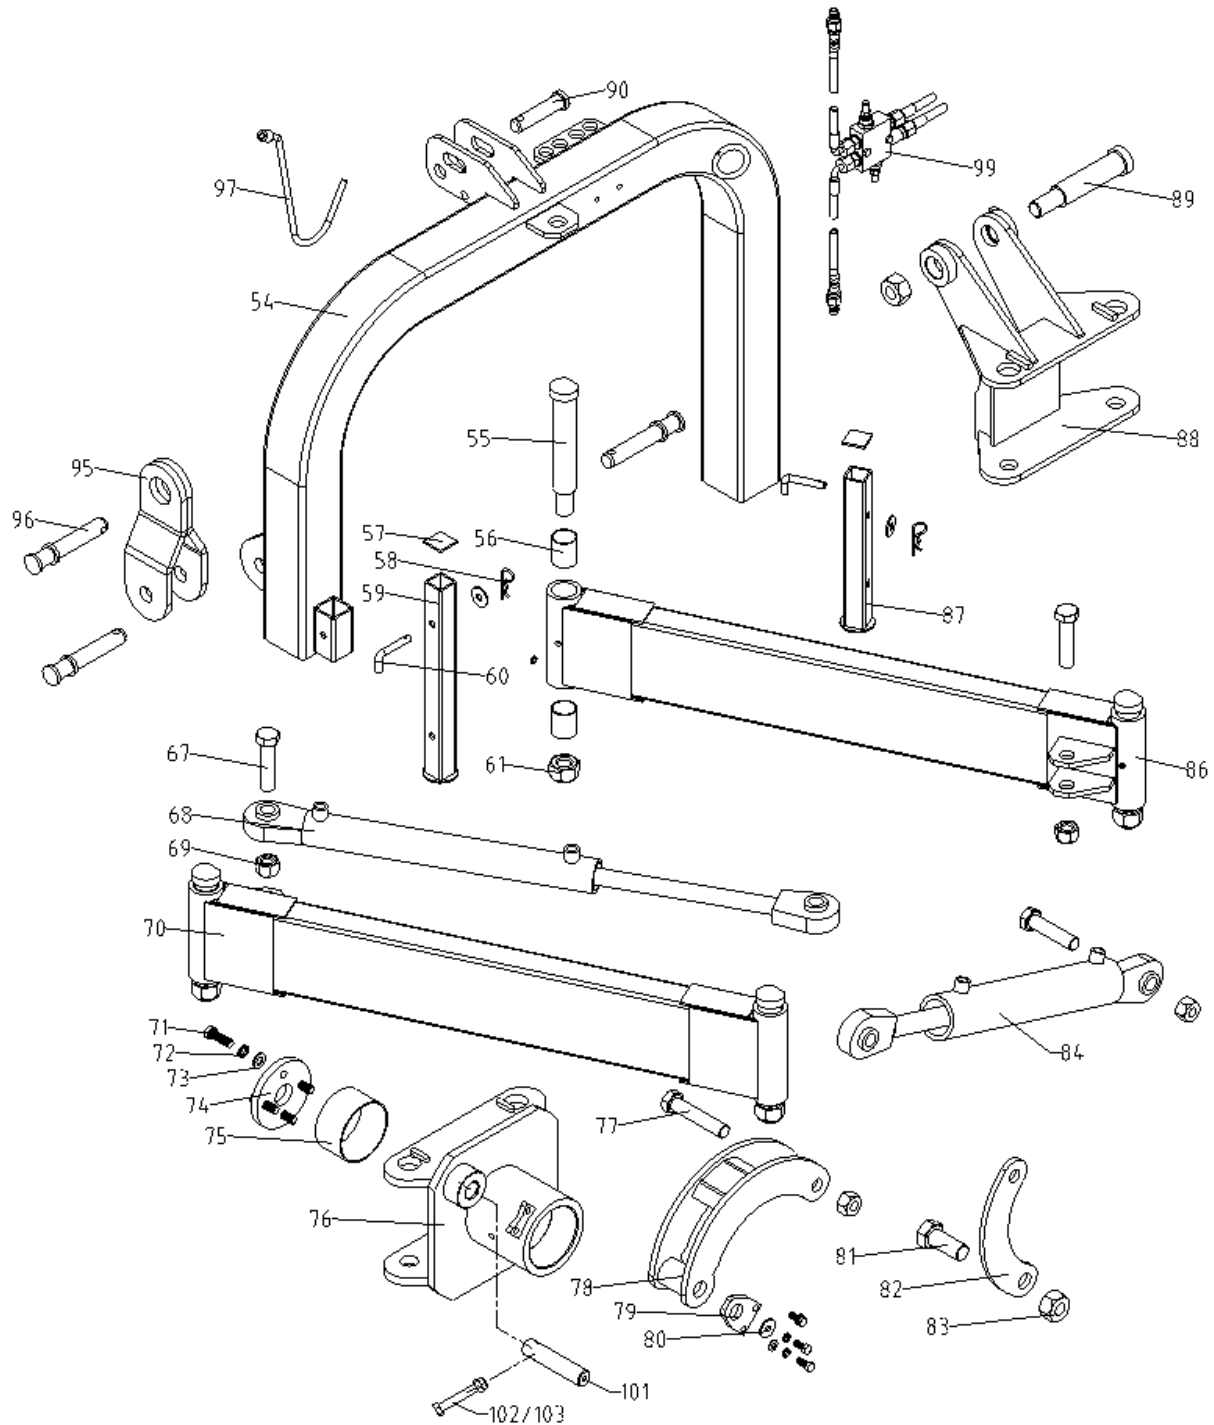

FIG 2, TREPUNKTSOPHÆNG

Pos	Varenr / item no	Varenavn	Item name	Antal / quantity
54	9044183	U-ramme / 3-pkt ophæng	Hanging weldment	1
55	9044184	Hovedbolt	Pin	4
56	9045008	Bøsning, 40x44x50	Bushing, 40x44x50	8
57	N/A	Prop	Cover	2
58	9037420	Hårnålesplit	Pin	4
59	9044185	Støtteben, højre	Supporting frame, right	1
60	N/A	Lås	Pin, bent	2
61	9044186	Låsemøtrik, M30x2	Locking nut, M30x2	5
67	9056525	Bolt, M24x100	Bolt, M24x100	3
68	9043106	Cylinder, komplet	Cylinder	1
68.1	9043107	Pakningssæt f/cylinder	Gasket set f/cylinder	1
69	9050510	Låsemøtrik, M24	Locking nut, M24	4
70	9048896	Parallelarm, venstre	Front swinging arm	1
71	N/A	Bolt, M14x35	Bolt, M14x35	4
72	N/A	Fjederskive, 14 mm	Spring washer, 14 mm	4
73	N/A	Planskive, 14 mm	Plain washer, 14 mm	4
74	9043108	Stopdæksel f/kongetap	Cover	1
75	9043109	Bøsning f/kongetap	Bushing	2
76	9043110	Drejebeslag f/kongetap	Rotating shaft	1
76.1	9058736	Tap f/drejebeslag	Stud	1
77	N/A	Bolt, M24x120	Bolt, M24x120	1
78	9054173	Vippebeslag	Moon plate	1
79	9046947	Låsebeslag	Clamping block	1
80	N/A	Skive	Washer	1
81	9044191	Bolt, M30x70	Bolt, M30x70	1
82	9046946	Holdebeslag	Push pedal	1
83	9044188	Låsemøtrik, M30	Locking nut, M30	1
84	9043111	Vippecylinder	Side sway cylinder	1
84.1	9043112	Pakningssæt f/cylinder	Gasket set f/cylinder	1
86	9047298	Parallelarm, højre	Rear swinging arm	1
87	9044189	Støtteben, venstre	Supporting frame, left	1
88	N/A	Beslag	Sway seat	1
89	N/A	Aksel	Pin	1
90	N/A	Topstangsbolt	Pin shaft	1
95	9053451	Vippebeslag f/påkørselssikring	Small hanging weldment	1
96	N/A	Træknagle	Pin for lifting	1
97	N/A	Krog	Hook	1
99	9046993	Chokventil, dobbelt	Shock valve	1
101-103	9058736	Tap f/drejebeslag m/bolt	Pin push rod	1