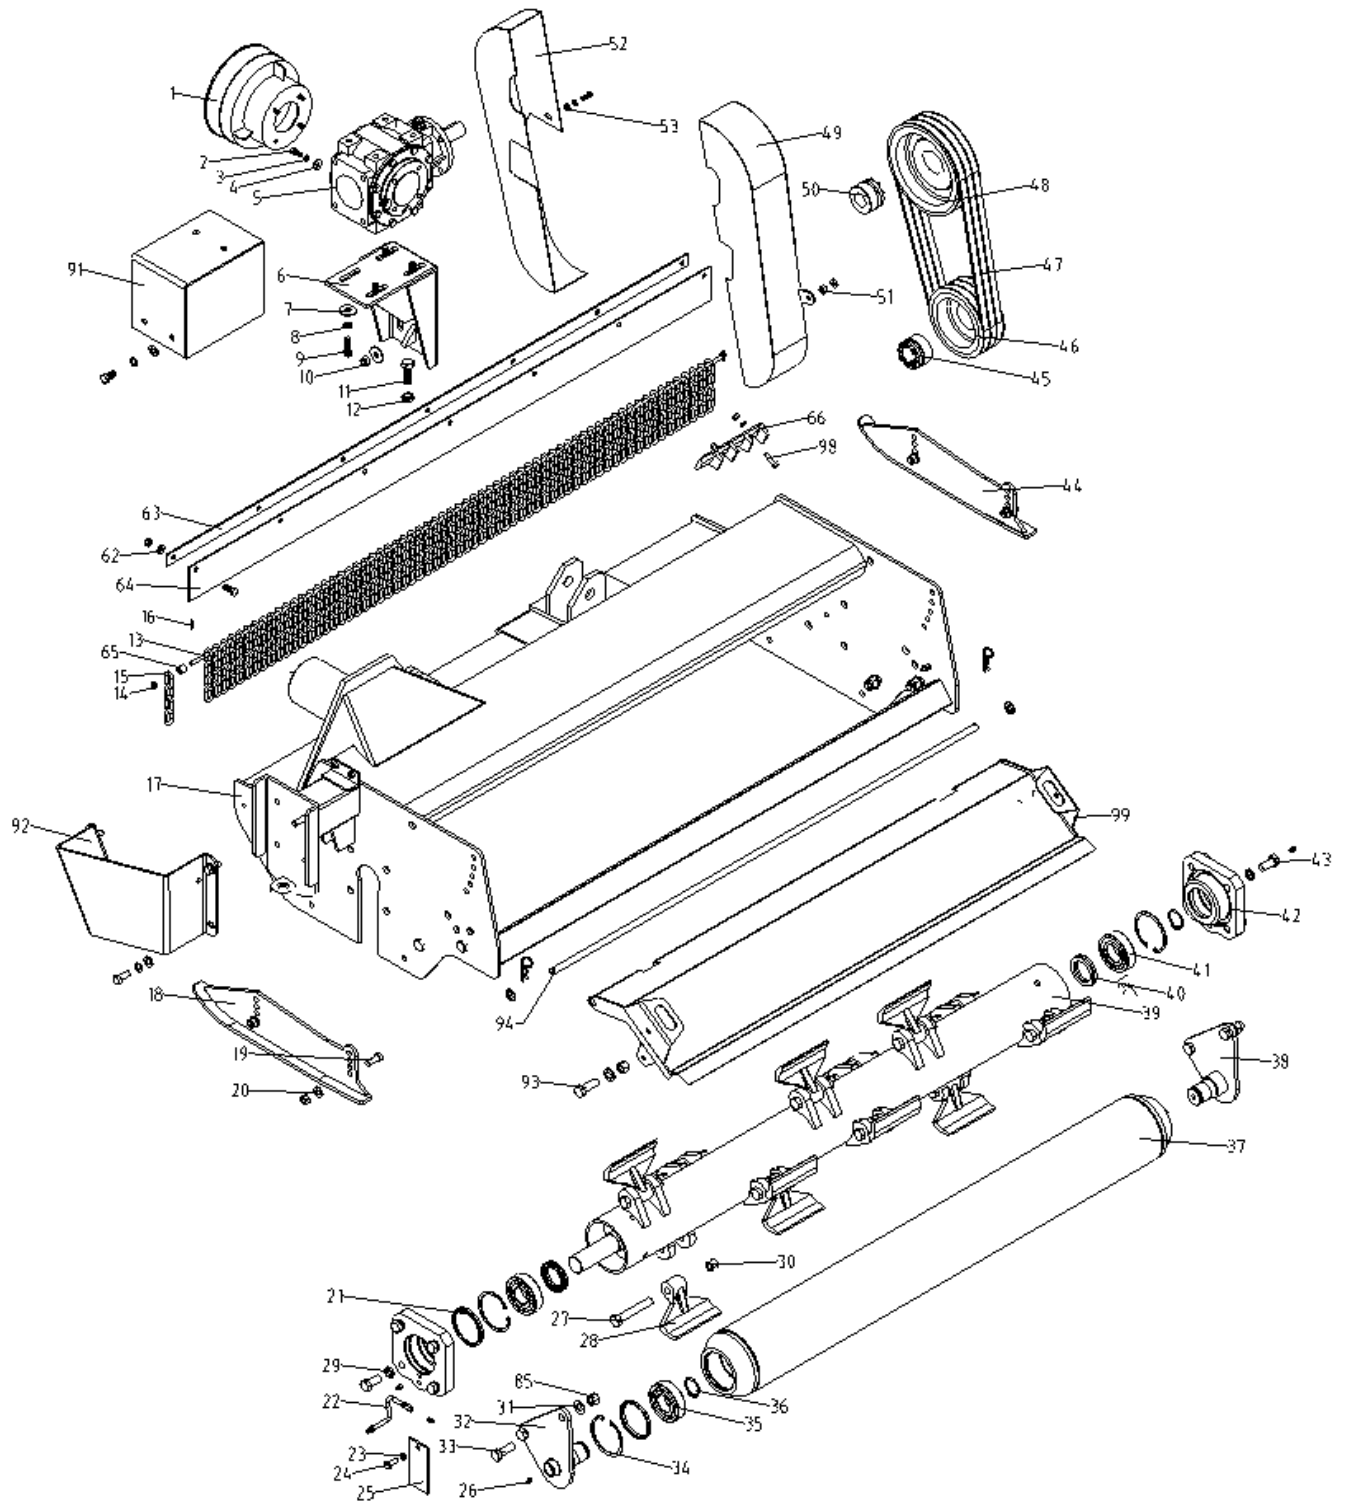

P.Lindberg

AGFK180

SLAGLEKLIPPER

Reservedelskatalog til
180 cm slagleklipper, AGFK180
9063092

FIG 1, HOVEDMASKINE

Pos	Varenr / item no	Varenavn	Item name	Antal / quantity
1	9043079	PTO skærm	Guard shade	1
2	9050231	Bolt, M8x20	Bolt, M8x20	6
3	9042417	Fjederskive, 8 mm	Spring washer, 8 mm	6
4	9050202	Planskive, 8 mm	Plain washer, 8 mm	4
5	9043080	Vinkelgear, komplet	Gear box, assy.	1
6	9043081	Beslag f/vinkelgear	Adj. frame f/gear box	1
7	9050204	Planskive, 12 mm	Plain washer, 12 mm	10
8	9042417	Fjederskive, 12 mm	Spring washer, 12 mm	12
9	N/A	Bolt, M12x35	Bolt, M12x35	4
10	9050216	Låsemøtrik, M12	Locking nut, M12	8
11	N/A	Bolt, M16x1,5x50	Bolt, M16x1,5x50	1
12	9050949	Møtrik, M16x1,5	Nut, M16x1,5	1
13	N/A	Aksel	Shaft f/link	1
14	9050202	Planskive, 8 mm	Plain washer, 8 mm	4
15	9043082	Sikkerhedskæde	Link	77
16	9036799	Split, 2,5x16	Split pin, 2,5x16	2
17	N/A	Slaglekasse	Cover weldment	1
18	9043084	Slæbesko, venstre	Base plate, left	1
19	9050250	Bolt, M12x30	Bolt, M12x30	12
20	9050204	Planskive, 12 mm	Plain washer, 12 mm	12
21	9043085	Pakdåse f/lejehus, 40x90x10	Oil seal, 40x90x10	3
22	9044656	Smøreslange f/hovedleje	Oil pipe	1
23	9042417	Fjederskive, 10 mm	Spring washer, 10 mm	4
24	9044154	Bolt, M10x25	Bolt, M10x25	14
25	N/A	Skærm	Fender	1
26	9037437	Fedtnippel, M10x1	Oil cup, M10x1	9
27	9043086	Knivbolt, M16x1,5x100	Bolt, M16x1,5x100	16
28	9043087	Slagle	Hoe	16
29	N/A	Fjederskive, 16 mm	Spring washer, 16 mm	8
30	N/A	Låsemøtrik, M16x1,5	Locking nut, M16x1,5	12
31	9050205	Planskive, 16 mm	Plain washer, 16 mm	4
32	9043088	Akseltap, venstre	Support f/roller, left	1
33	9058861	Bolt, M16x45	Bolt, M16x45	4
34	9050530	Låsering, indiv. (90)	Circlip (90)	4
35	9043090	Kugleleje, 6308	Bearing, 6308	2
36	9050529	Låsering, udv. (40)	Circlip (40)	3
37	9058738	Bagrulle	Roller weldment	1
38	9043089	Akseltap, højre	Support f/roller, right	1
39	9043680	Knivtromle	Blade axle weldment	1
40	9043091	Pakdåse, 45x80x10	Oil seal, 45x80x10	2
41	9043092	Kugleleje, 1308	Bearing, 1308	2
42	9043093	Lejehus	Bearing seat	2
42.1	9048902	Låsering, Ø95	Circlip, Ø95	2
42.2	9048903	Låsering, Ø85	Circlip, Ø85	2
43	N/A	Bolt, M16x35	Bolt, M16x35	8