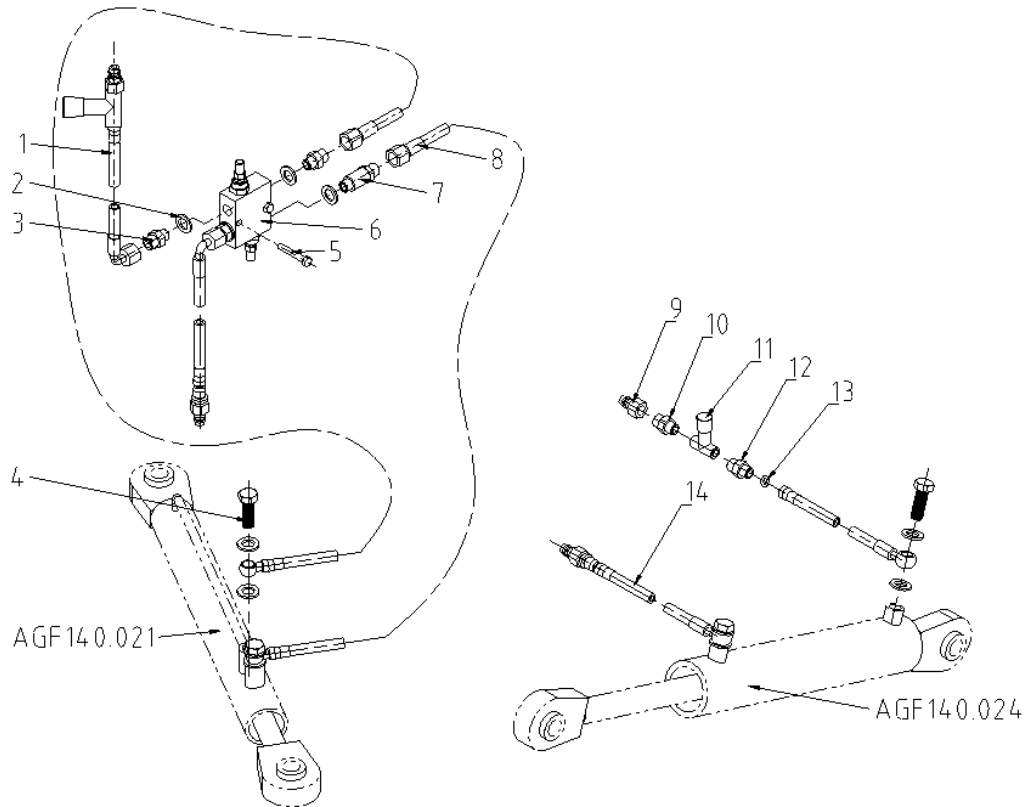

FIG 3, HYDRAULIKSYSTEM

Pos	Varenr / item no	Varenavn	Item name	Antal / quantity
1	9056549	Olieslange	Oil pipe	2
2	9042418	Oliepakning	Seal washer, 16 mm	12
3	9046994	Brystnippel 3/8"xM18, kort	Short adaptor	3
4	9045082	Bolt, M16x1,5x45	Bolt, M16x1,5x45	4
5	9050233	Bolt, M8x40	Bolt, M8x40	2
6	9046993	Chok ventil	Valve	1
7	9046995	Brystnippel 3/8"xM18, lang	Long adaptor	1
8	9043105	Hydraulikslange, 135 cm	Oil pipe	2
9	9046997	Lynkobling, han 1/2"	Quick connector	4
10	N/A	Brystnippel, 1/2"-3/8"	Adaptor	2
11	N/A	Tee / drøvleventil	Tee	2
12	9049138	Brystnippel, M18x1,5-3/8"	Adaptor	2
13	N/A	O-ring, 13x2,4	O-ring, 13x2,4	2
14	N/A	Hydraulikslange	Oil pipe	2