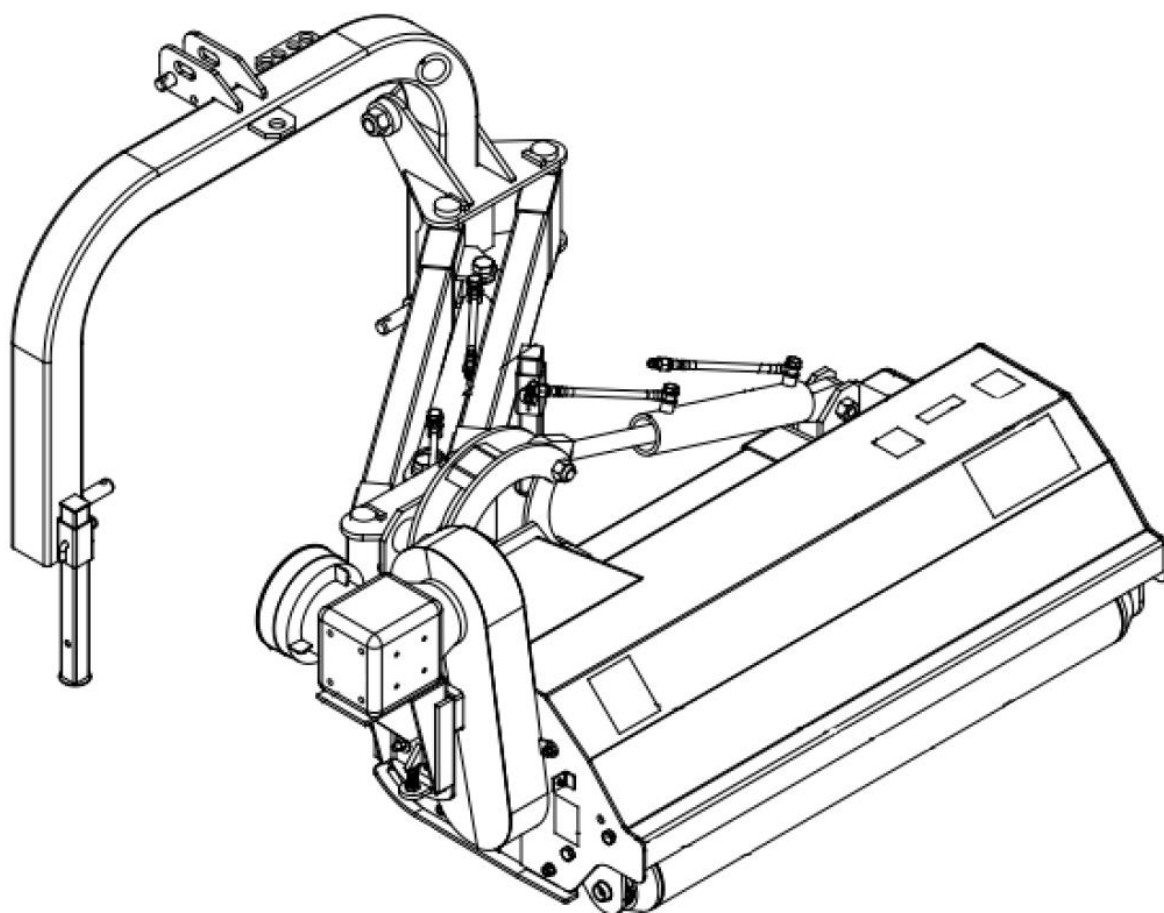

P.Lindberg

AGFK180

SLAGLEKLIPPER

Reservedelskatalog til
180 cm slagleklipper, AGFK180
9063092

FIG 1, HOVEDMASKINE

Pos	Varenr / item no	Varenavn	Item name	Antal / quantity
1	9043079	PTO skærm	Guard shade	1
2	9050231	Bolt, M8x20	Bolt, M8x20	6
3	9042417	Fjederskive, 8 mm	Spring washer, 8 mm	6
4	9050202	Planskive, 8 mm	Plain washer, 8 mm	4
5	9043080	Vinkelgear, komplet	Gear box, assy.	1
6	9043081	Beslag f/vinkelgear	Adj. frame f/gear box	1
7	9050204	Planskive, 12 mm	Plain washer, 12 mm	10
8	9042417	Fjederskive, 12 mm	Spring washer, 12 mm	12
9	N/A	Bolt, M12x35	Bolt, M12x35	4
10	9050216	Låsemøtrik, M12	Locking nut, M12	8
11	N/A	Bolt, M16x1,5x50	Bolt, M16x1,5x50	1
12	9050949	Møtrik, M16x1,5	Nut, M16x1,5	1
13	N/A	Aksel	Shaft f/link	1
14	9050202	Planskive, 8 mm	Plain washer, 8 mm	4
15	9043082	Sikkerhedskæde	Link	77
16	9036799	Split, 2,5x16	Split pin, 2,5x16	2
17	N/A	Slaglekasse	Cover weldment	1
18	9043084	Slæbesko, venstre	Base plate, left	1
19	9050250	Bolt, M12x30	Bolt, M12x30	12
20	9050204	Planskive, 12 mm	Plain washer, 12 mm	12
21	9043085	Pakdåse f/lejehus, 40x90x10	Oil seal, 40x90x10	3
22	9044656	Smøreslange f/hovedleje	Oil pipe	1
23	9042417	Fjederskive, 10 mm	Spring washer, 10 mm	4
24	9044154	Bolt, M10x25	Bolt, M10x25	14
25	N/A	Skærm	Fender	1
26	9037437	Fedtnippel, M10x1	Oil cup, M10x1	9
27	9043086	Knivbolt, M16x1,5x100	Bolt, M16x1,5x100	16
28	9043087	Slagle	Hoe	16
29	N/A	Fjederskive, 16 mm	Spring washer, 16 mm	8
30	N/A	Låsemøtrik, M16x1,5	Locking nut, M16x1,5	12
31	9050205	Planskive, 16 mm	Plain washer, 16 mm	4
32	9043088	Akseltap, venstre	Support f/roller, left	1
33	9058861	Bolt, M16x45	Bolt, M16x45	4
34	9050530	Låsering, indiv. (90)	Circlip (90)	4
35	9043090	Kugleleje, 6308	Bearing, 6308	2
36	9050529	Låsering, udv. (40)	Circlip (40)	3
37	9058738	Bagrulle	Roller weldment	1
38	9043089	Akseltap, højre	Support f/roller, right	1
39	9043680	Knivtromle	Blade axle weldment	1
40	9043091	Pakdåse, 45x80x10	Oil seal, 45x80x10	2
41	9043092	Kugleleje, 1308	Bearing, 1308	2
42	9043093	Lejehus	Bearing seat	2
42.1	9048902	Låsering, Ø95	Circlip, Ø95	2
42.2	9048903	Låsering, Ø85	Circlip, Ø85	2
43	N/A	Bolt, M16x35	Bolt, M16x35	8