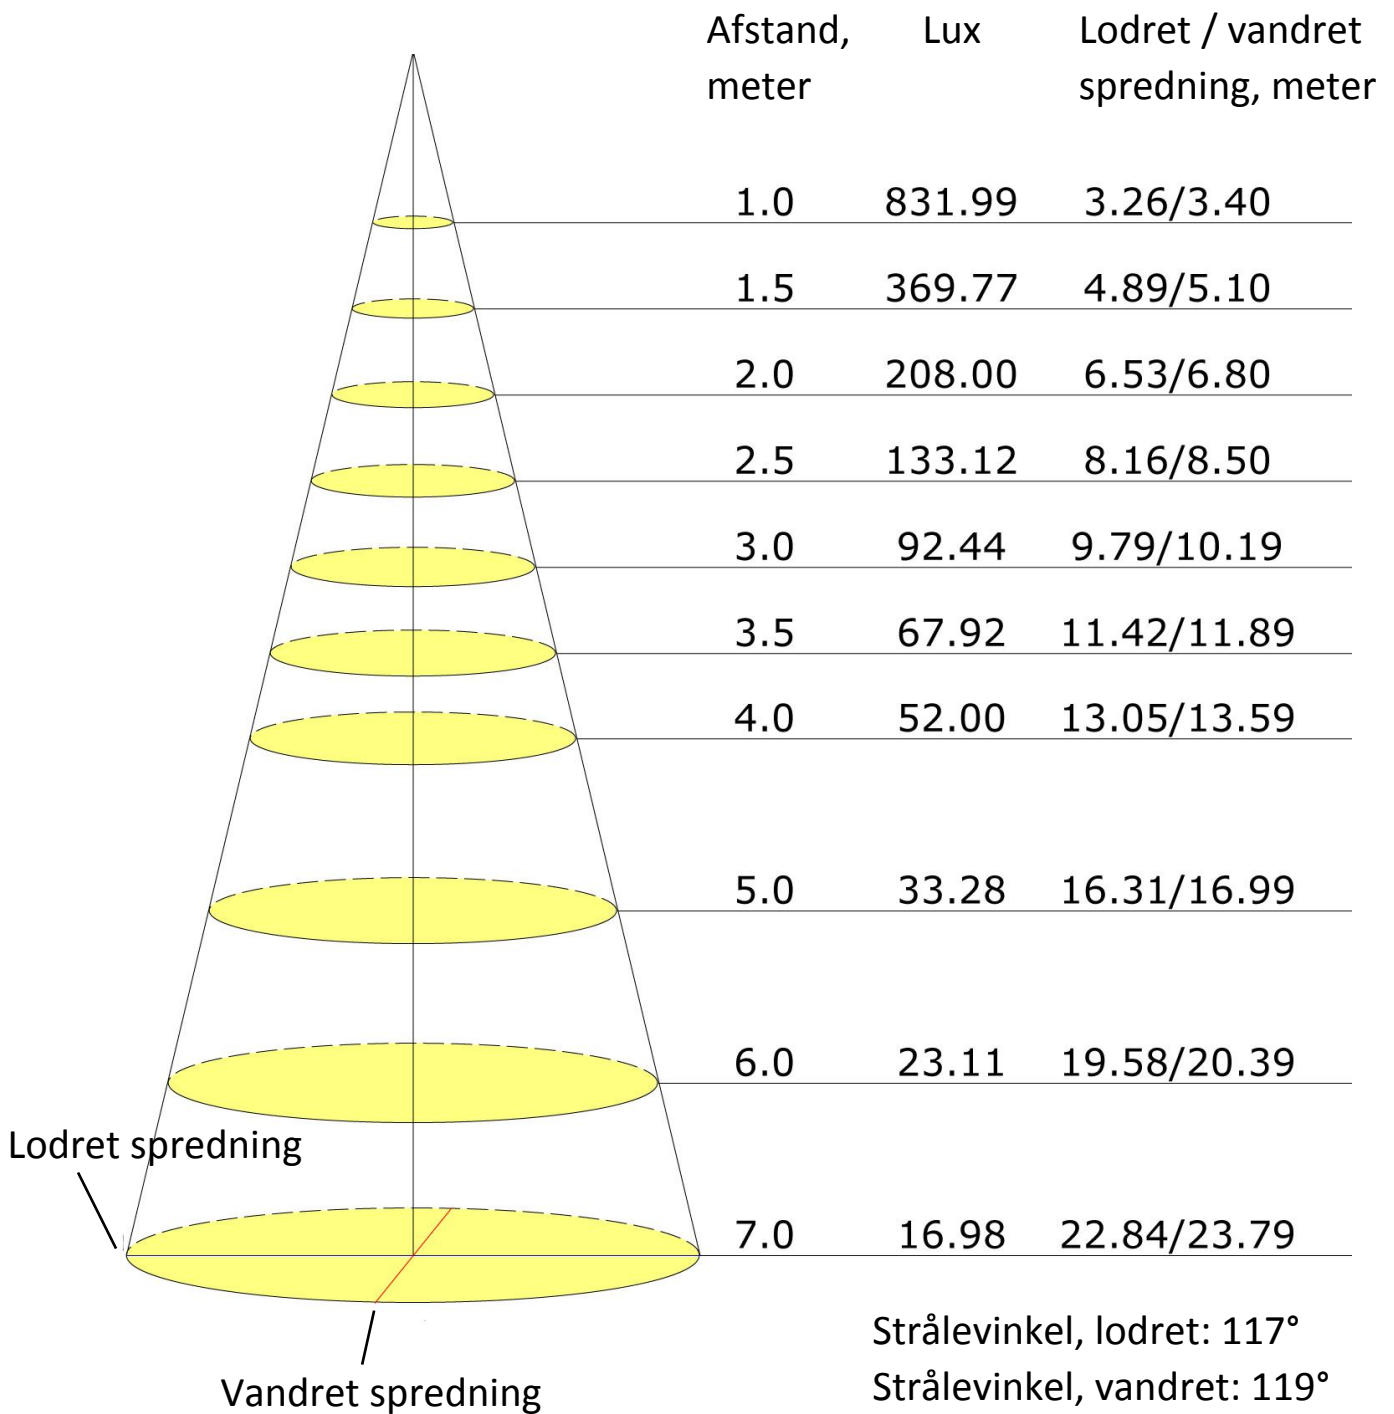

## LED gårdlampe. Varenr 90 51 573