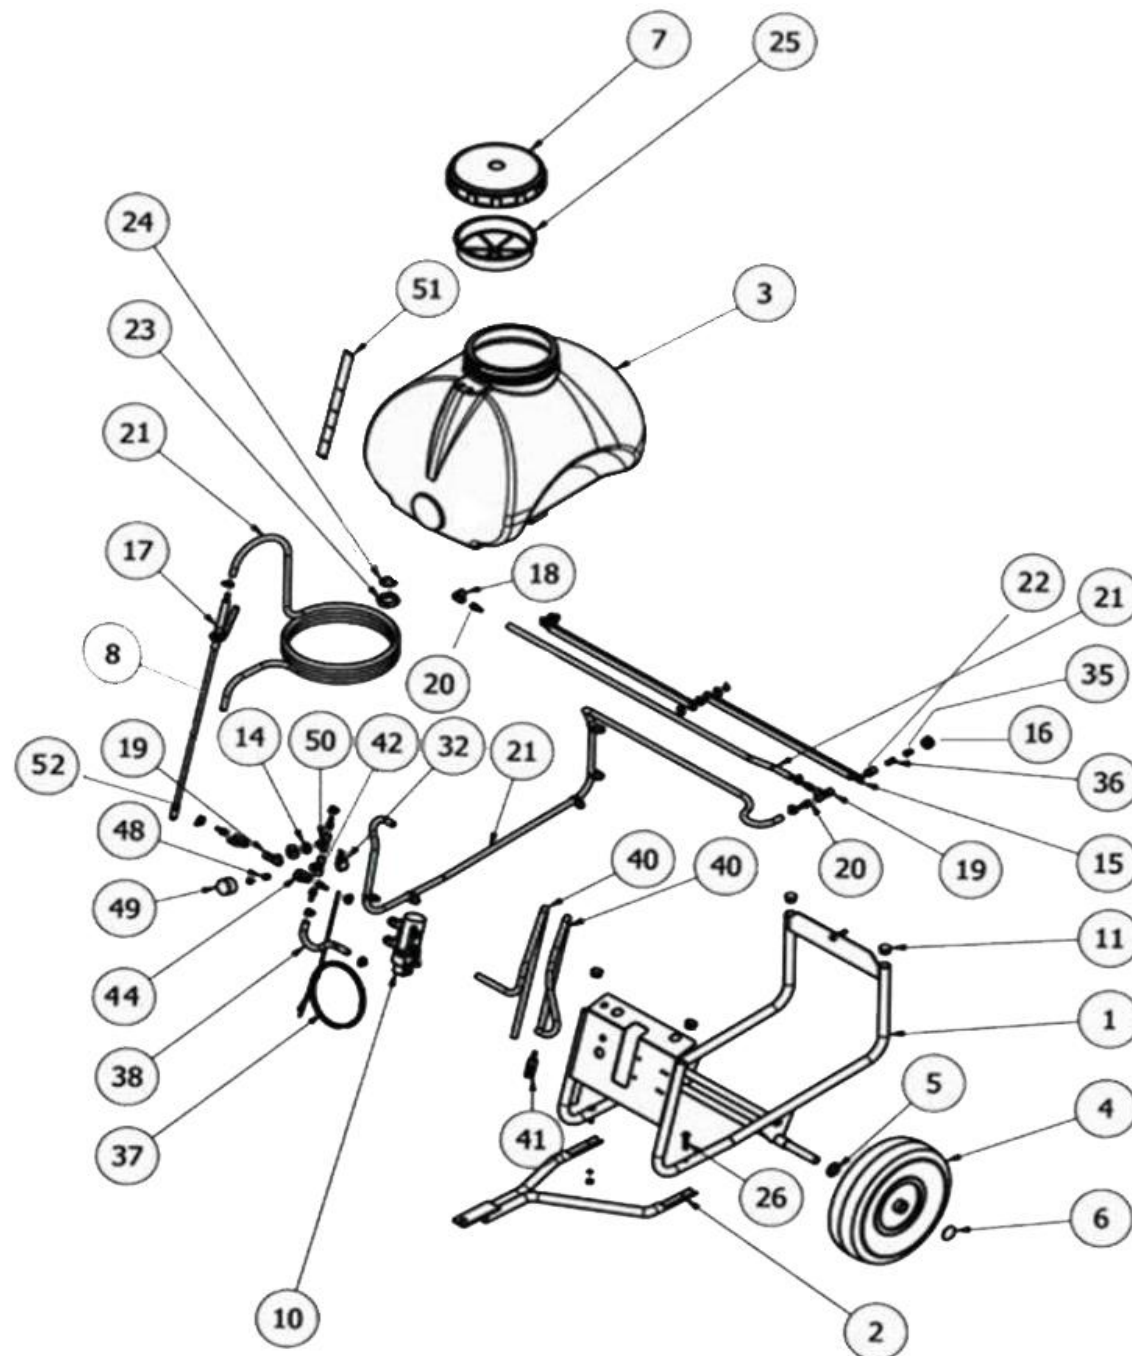

TRAILERSPRØJTE, 12V

MED 70L TANK

Reservedelskatalog til
9015550

09.04.2008 (V1)
revideret 14.06.2023 (V6)

FIG 1

DELE TIL FIG 1

Pos	Varenr / item no	Varenavn	Item name	OE	stk/qty
1	N/A	Ramme	FRAME	M2007100001-A	1
2	N/A	Trækstang	TOWING DRAWBAR	M2007100011-B	1
3	N/A	70 liters tank	70L TANK	M2071203018	1
4	9035426	Hjul, 4.00/6"	WHEEL 4.00/6"	M2006001,7	2
5	N/A	Skive	WASHER	M2001200,34	2
6	N/A	Hjulkapsel med lås	WHEEL CLIP	M2005000,8	2
7	9028786	Tanklåg	TANK LID	M2000000,5	1
8	9015520	Lanse med dyse	LANCE W/NOZZLE	M2001312,1	1
10	9015496	12V pumpe (original)	12V PUMP	M2020111,1	1
10	9028501	12V pumpe uden trykafbryder	12V PUMP	-	1
11	N/A	Hætte (til slange)	PLASTIC CAP FOR HOSE	M2001100,13	4
14	N/A	Skive	WASHER	M2001300,14	1
15	N/A	Støttebeslag	SUPPORT FOR BOOM	M2006000,14	2
16	N/A	Møtrik	RING NUT	MA200010	2
17	9015521	Håndtag for lanse	LEVER COCK	M2001315	1
18	9015516	Vinkel 1/4" II (indv gevind)	COUPLING	M2006000,20	1
19	9015515	Tee 1/4" III (indv gevind)	COUPLING	M2006000,17	2
20	9015531	Slangenippel Ø8x1/4"	HOSE TAIL	M2006000,22	7
21	9015539	Slange, blå, Ø8 (pr meter)	HOSE	M2102020	meter
22	9015514	Dyse holder, 3/8x1/4	NOZZLE HOLDER	M2006000,15	2
23	9042595	Bundprop	DISCHARGE CAP	M2000000,19	1
24	9042596	O-ring 31,5x4,5	O-RING 31,5X4,5	320030	1
25	N/A	Filter	CUP FILTER	M2000000,6	1
26	N/A	Skrue	BELL-MOUNTED SCREW	M2001300,26	2
32	9015527	Kontakt	PUMP SWITCH	M2006000,44	1
35	9015558	Plastic dyse, DH2 (blå)	PLASTIC NOZZLE DH2	M2006001,16	2
36	9015559	Nondryp dysefilter	ANTI-DRIP FILTER	M2006000,23	2
37	9049129	Strømkabel m/samlestik, komplet	COMPL. ELECTRIC CABLE	M2001300,37	1
38	9015539	Slange, blå, Ø8 (pr meter)	HOSE	M2102020	meter
40	9015539	Slange, blå, Ø8 (pr meter)	HOSE	M2102020	meter
41	9015498	Sugefilter, Ø8	SUCTION FILTER	M2006000,41	1