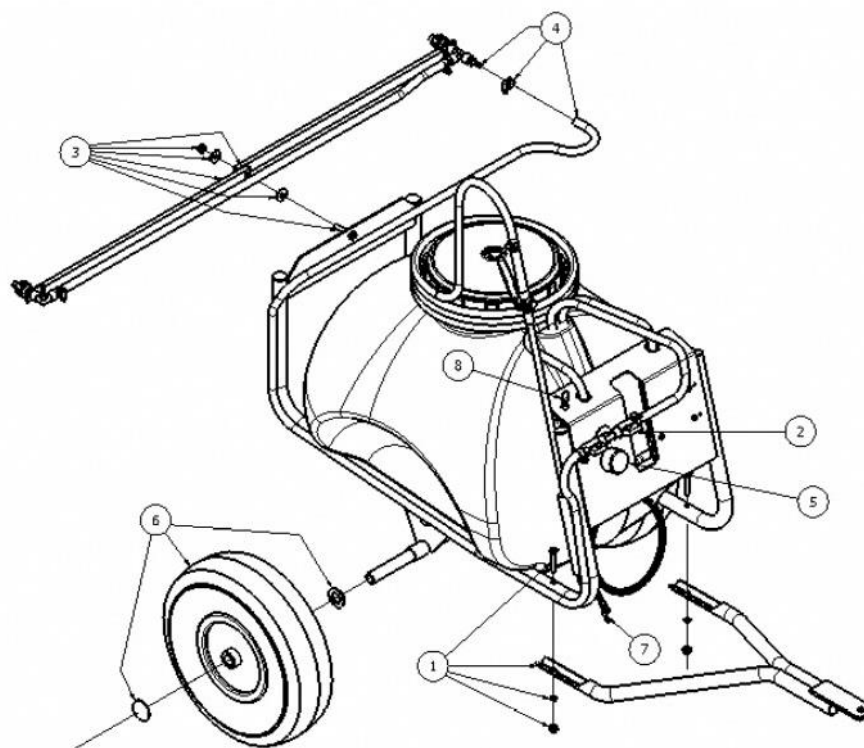

TRAILERSPRØJTE, 12V

MED 70L TANK

Reservedelskatalog til
9015550

09.04.2008 (V1)
revideret 14.06.2023 (V6)

FIG 1

DELE TIL FIG 1

Pos	Varenr / item no	Varenavn	Item name	OE	stk/qty
1	N/A	Ramme	FRAME	M2007100001-A	1
2	N/A	Trækstang	TOWING DRAWBAR	M2007100011-B	1
3	N/A	70 liters tank	70L TANK	M2071203018	1
4	9035426	Hjul, 4.00/6"	WHEEL 4.00/6"	M2006001,7	2
5	N/A	Skive	WASHER	M2001200,34	2
6	N/A	Hjulkapsel med lås	WHEEL CLIP	M2005000,8	2
7	9028786	Tanklåg	TANK LID	M2000000,5	1
8	9015520	Lanse med dyse	LANCE W/NOZZLE	M2001312,1	1
10	9015496	12V pumpe (original)	12V PUMP	M2020111,1	1
10	9028501	12V pumpe uden trykafbryder	12V PUMP	-	1
11	N/A	Hætte (til slange)	PLASTIC CAP FOR HOSE	M2001100,13	4
14	N/A	Skive	WASHER	M2001300,14	1
15	N/A	Støttebeslag	SUPPORT FOR BOOM	M2006000,14	2
16	N/A	Møtrik	RING NUT	MA200010	2
17	9015521	Håndtag for lanse	LEVER COCK	M2001315	1
18	9015516	Vinkel 1/4" II (indv gevind)	COUPLING	M2006000,20	1
19	9015515	Tee 1/4" III (indv gevind)	COUPLING	M2006000,17	2
20	9015531	Slangenippel Ø8x1/4"	HOSE TAIL	M2006000,22	7
21	9015539	Slange, blå, Ø8 (pr meter)	HOSE	M2102020	meter
22	9015514	Dyse holder, 3/8x1/4	NOZZLE HOLDER	M2006000,15	2
23	9042595	Bundprop	DISCHARGE CAP	M2000000,19	1
24	9042596	O-ring 31,5x4,5	O-RING 31,5X4,5	320030	1
25	N/A	Filter	CUP FILTER	M2000000,6	1
26	N/A	Skrue	BELL-MOUNTED SCREW	M2001300,26	2
32	9015527	Kontakt	PUMP SWITCH	M2006000,44	1
35	9015558	Plastic dyse, DH2 (blå)	PLASTIC NOZZLE DH2	M2006001,16	2
36	9015559	Nondryp dysefilter	ANTI-DRIP FILTER	M2006000,23	2
37	9049129	Strømkabel m/samlestik, komplet	COMPL. ELECTRIC CABLE	M2001300,37	1
38	9015539	Slange, blå, Ø8 (pr meter)	HOSE	M2102020	meter
40	9015539	Slange, blå, Ø8 (pr meter)	HOSE	M2102020	meter
41	9015498	Sugefilter, Ø8	SUCTION FILTER	M2006000,41	1