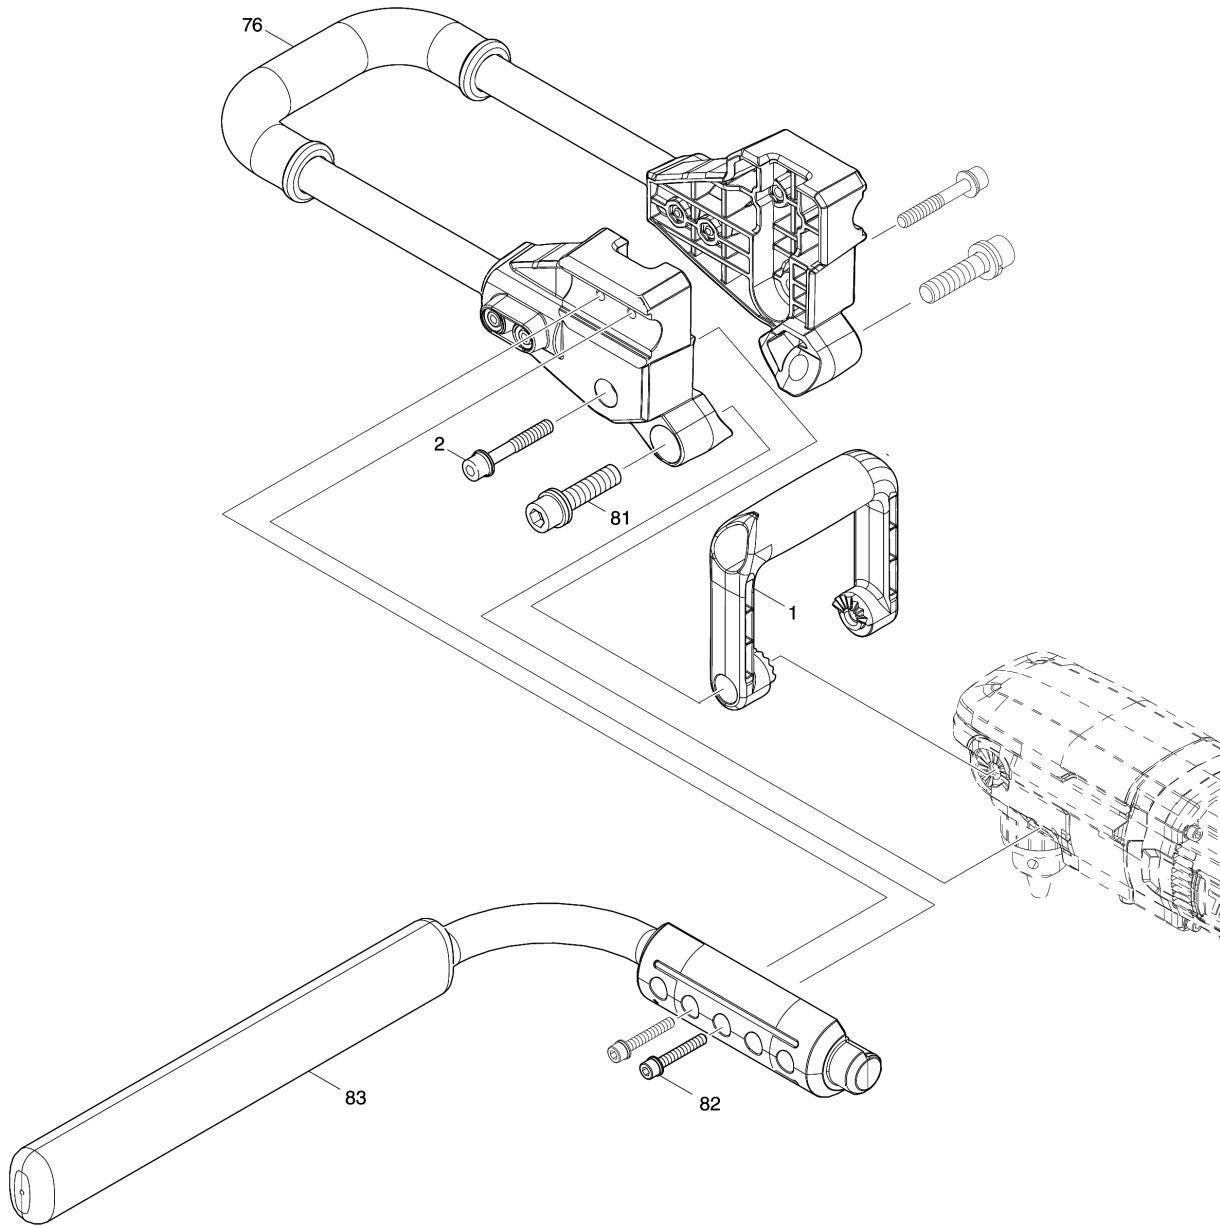

Model No.DDG460 CORDLESS EARTH AUGER

Model No.DDG460 CORDLESS EARTH AUGER

Item	Parts No.	Description	I/C	Qty	New/Old	Opt. 1	Opt. 2	Note
001	458431-1	FRONT GRIP		1				
002	922478-6	H.S.H.BOLT M8X55 WITH WR		2				
003	458430-3	TOP COVER		1				
004	266026-4	TAPPING SCREW BIND CT 4X12		2				
005	266086-6	HEX. SOCKET HEAD BOLT M5X16		4				
006	140A21-7	GEAR HOUSING COVER COMPLETE		1				
D10		INC. 7						
007	213709-7	O RING 63		1				
008	252267-8	HEX. NUT M16-22		1				
009	253771-0	FLAT WASHER 16		1				
010	254032-1	WOODRUFF KEY 5		1				
011	227416-6	SPIRAL BEVEL GEAR 40		1				
012	213507-9	O RING 40		1				
013	257440-5	SLEEVE 17		1				
014	211278-2	BALL BEARING 6203DDW		1				
015	327106-2	SPINDLE		1				
016	285842-5	BEARING RETAINER 36-43		1				
017	763250-5	DRILL CHUCK S-13		1				
018	251463-5	- FLAT HEAD SCREW M6X22		1				
019	140A22-5	GEAR HOUSING COMPLETE		1				
C10	233326-7	COMPRESSION SPRING 5		8				
C20	256393-5	SHOULDER PIN 5-8.5		8				
C30	347364-4	GUIDE PLATE		1				
C40	265148-7	TORX SOCKET HEAD SCREW M5X14		6				
D10		INC. 12,26						
020	265695-8	H. S. H. BOLT M5X30 WITH WRM		4				
024	216022-2	STEEL BALL 7.0		8				
026	213755-0	O RING 75		1				
027	253411-0	FLAT WASHER 6		1				
028	140A23-3	SPIRAL BEVEL GEAR 13 COMPLETE		1				
D10		INC. 29						
029	211206-7	BALL BEARING 6202LLB		1				
030	962153-2	RETAINING RING R-35		1				
031	140A13-6	CARRIER A COMPLETE		1				
032	226176-7	SPUR GEAR 13		3				
033	226177-5	INTERNAL GEAR 40		1				
034	223188-1	CAM		1				
035	347365-2	WASHER 65		1				
036	140A16-0	GEAR CASE COMPLETE		1				
037	226175-9	SPUR GEAR 14		1				

Please order the parts with part number.

Print Date 27/10/2020