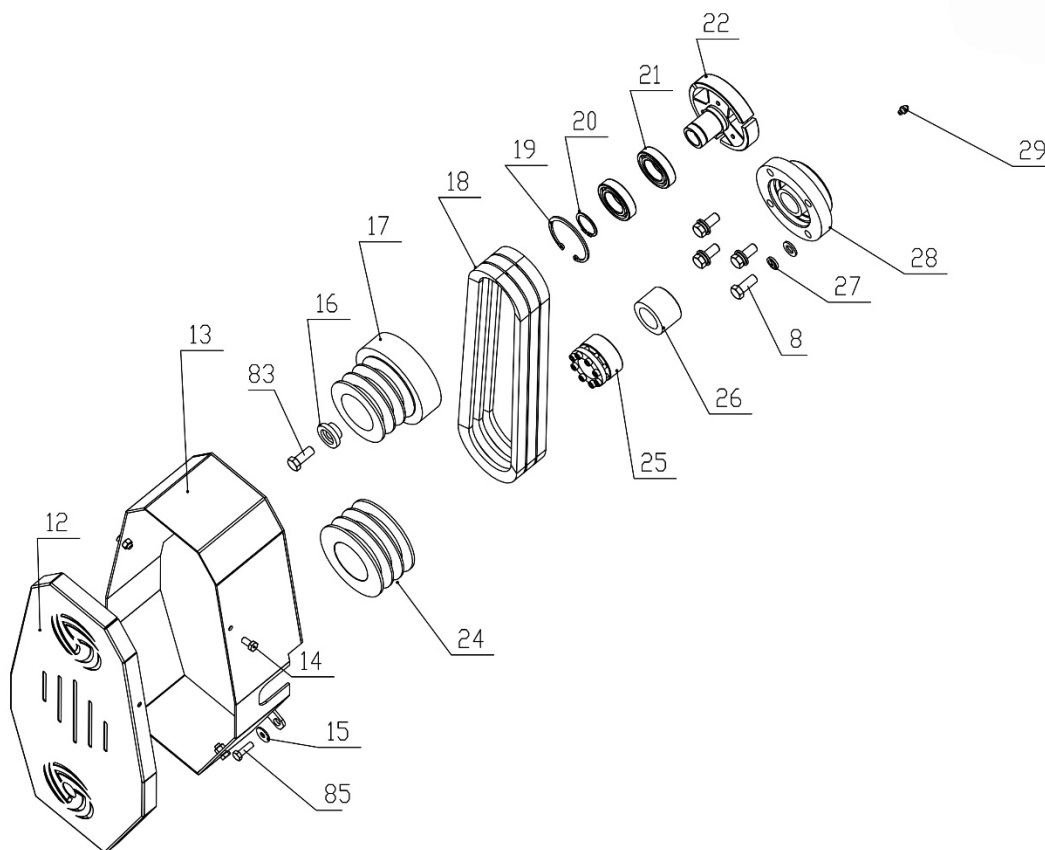

Deltegning 2

Pos	Varenr/Artnr	Varenavn	Description	Antal/Qty
12	9062681	Dæksel for remskærm	Top belt cover	1
13	N.A	Remskærm	Belt cover weldment	1
14	9050230	Bolt M8X16	Bolt M8X16	4
15	9050202	Planskive M8	Plain washer	4
16	9062682	Skive for slyngkobling	Cover f/top pulley	1
17	9061356	Slyngkobling/remskive 3 spor	Top belt pulley	1
18	9060314	Kilerem SPB 1016	Belt SPB 1016	3
19	9061563	Låsering indvendig 60	Inner circlip 60	1
20	N.A	Låsering udvendig 35	Outside circlip 35	1
21	9038555	Leje 6007	Bearing 6007	2
22	9041053	Slyngkobling	Slyngkobling	1
24	9061358	Remskive hoved aksel 3 spor	Down pulley 3 belt	1
25	9061359	Taberlock hoved aksel 35X60	Power lock 04 type 35X60	1
26	N.A	Bøsning	Bushing	1
27	N.A	Spændeskive 12	Spring washer 12	10
28	9041066	Lejehus komplet for hoved aksel UC207	Bearing Uc207	2
29	9037437	Smørenippel	Grease nipple	1
83	9062683	Bolt 3/8-24UNCX40	Bolt 3/8-24UNCX40	1
85	N.A	Bolt M8X25	Bolt M8X25	2