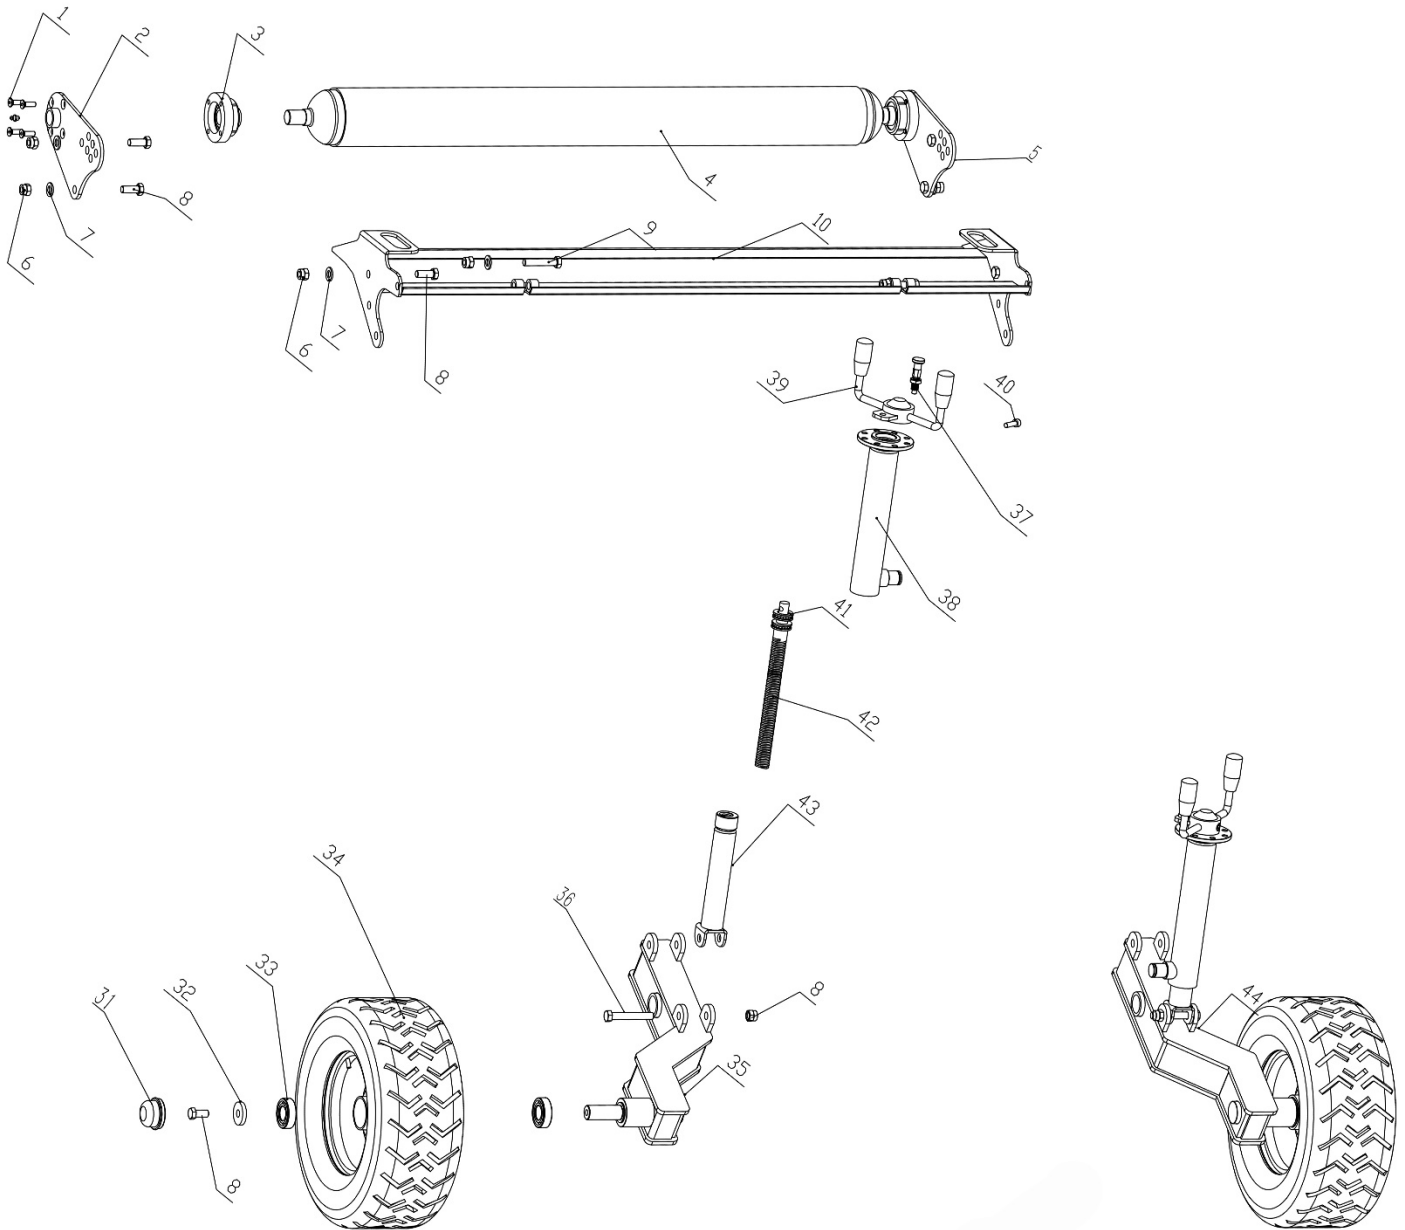

Varenr.: 9061361

Slagleklipper til ATV

Sdr. Ringvej 1 - 6600 Vejen - Tlf. 70 21 26 26 - Fax 70 21 26 30

www.p-lindberg.dk

Splittegning - hele maskinen

Deltegning 1

Pos	Varenr/Artnr	Varenavn	Description	Antal/Qty
1	9016503	Bolt unbracko <i>undersænket</i> M8X25	Bolt M8X25	
2	N.A	Holder for bagrulle højre	Adjustment plate R. f/rear roller	1
3	9044336	Lejehus for bagrulle	Bearing Uc205	2
4	9060708	Bagrulle	Rear roller	1
5	N.A	Holder for bagrulle venstre	Adjustment plate L. f/rear roller	1
6	9050209	Møtrik M12	Nut M12	34
7	9050204	Planskive M12	Plain washer	33
8	9050250	Bolt M12X30	Bolt M12X30	27
9	9050253	Bolt M12X60	Bolt M12X60	2
10	N.A		Rear open door weldment	1
31	9044971	Navkapsel	Wheel cap	2
32	N.A	Skive stor	Plate	2
33	9038576	Leje for hjul 6205	Bearing 6205	4
34	9041081	Hjul	Wheel	2
35	9061661	Hjularm V	Wheel arm Left	1
36	9050255	Bolt M12X80	Bolt M12X80	2
37	9062530	Lås	Locking pin	2
38	9061663	Højdejusterings spindel komplet. År 2020 →	Spindel ajustment	1
39	9061663	Højdejusterings håndtag . År 2020 →		1
39-1	9062532	Knop f/håndtag	Red plastic cover	4
40	N.A	Bolt M8x25. År 2020 →	Bolt M8X25	2
41	9044604	Trykleje 51104. År 2020 →	Bearing 51104	2
42	9061663	Højdejusterings spindel komplet. År 2020 →		1
43	9061663	Højdejusterings spindel komplet. År 2020 →		2
44	9061662	Hjularm Højre	Wheel bracket Left	1