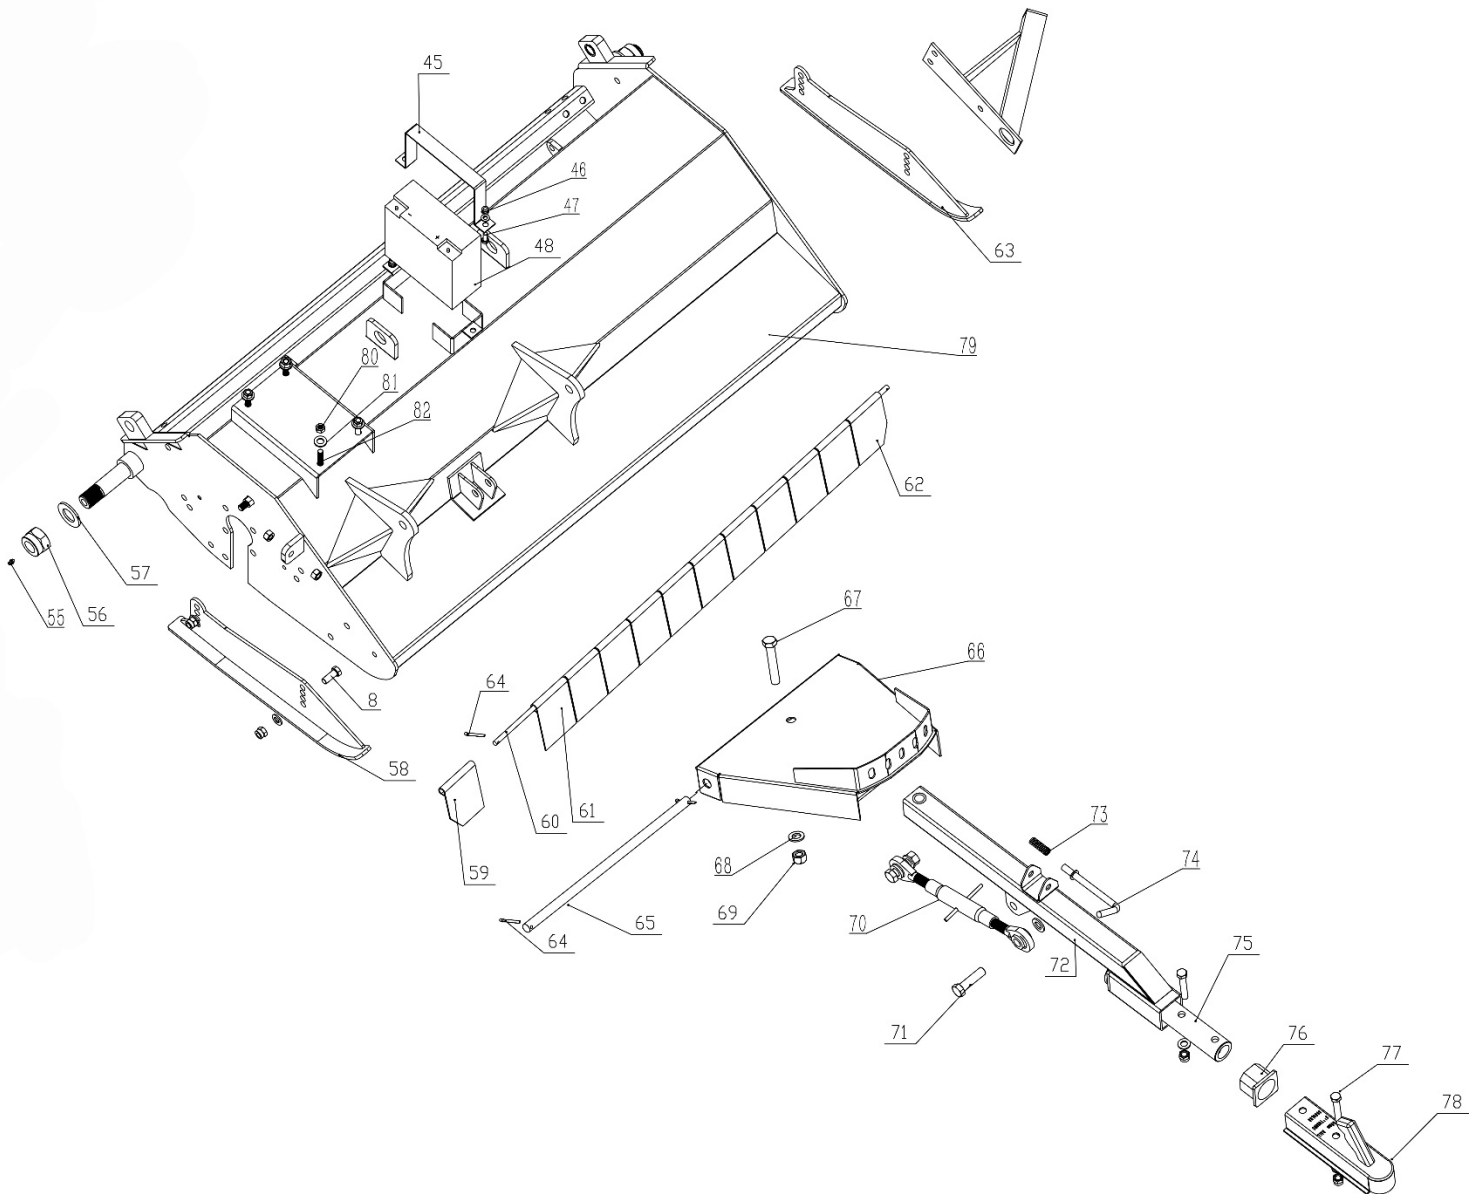

Pos	Varenr/Artnr	Varenavn	Description	Antal/Qty
6	9050209	Møtrik M12	Nut M12	34
8	9050250	Bolt M12X30	Bolt M12X30	27
23	9046696	Motor komplet 15 Hk m/elstart	Engine 15 Hp	1
23-1	9028257	Rekylstart	Recoil start	1
23-2	9042392	Starter 12V	Starter 12V	1
23-3	9035981	El startpanel	Key switch panel	1
23-4	9050291	Nøgle t/startpanel	Key f/switch panel	1
23-5	9044262	Tankdæksel	Fuel cap	1
23-6	9044909	Benzintank	Fuel tank	1
23-7	9019749	Udstødnings pakning	Exhaust gasket	1
23-8	9044910	Lyddæmper	Exhaust muffler	1
23-9	9042619	Luftfilter komplet m/hus og bøjning	Airfilter housing assy	1
23-10	9042620	Luftfilter bøjning	Airfilter elbow	1
23-11	9019739	Luftfilter indsats	Airfilter insert	1
23-12	9038938	Tændrør	Sparkplug	1
28	9041066	Lejehus komplet for hoved aksel UC207	Bearing Uc207	2
30	N.A	Hovedaksel komplet	Rotor assembling w/hammer	1
30-1	9061657	Hovedaksel u/slagler	Rotor weldment wo/hammer	1
30-2	9050255	Bolt M12X80	Bolt M12X80	28
30-3	9061658	Bøsning	Bushing	56
30-4	9061655	Slagler	Hammer	28
30-5	9051675	Møtrik selvlås M12	Lock nut M12	28
49	N.A	Skive	Washer	1
50	9061360	Leje 16005	Bearing 16005	2
51	9061363	Strammerulle	Tension roller	1
52	9061363	Strammebeslag komplet incl pos 50,51	Bracket f/tension roller incl 50,51	1
53	9044972	Lukkeprop	Rubber plug	2
54	N.A	Afviser	Protection weldment	2
84	N.A	Stor skive ø12	Big washer ø12	1

Deltegning 4