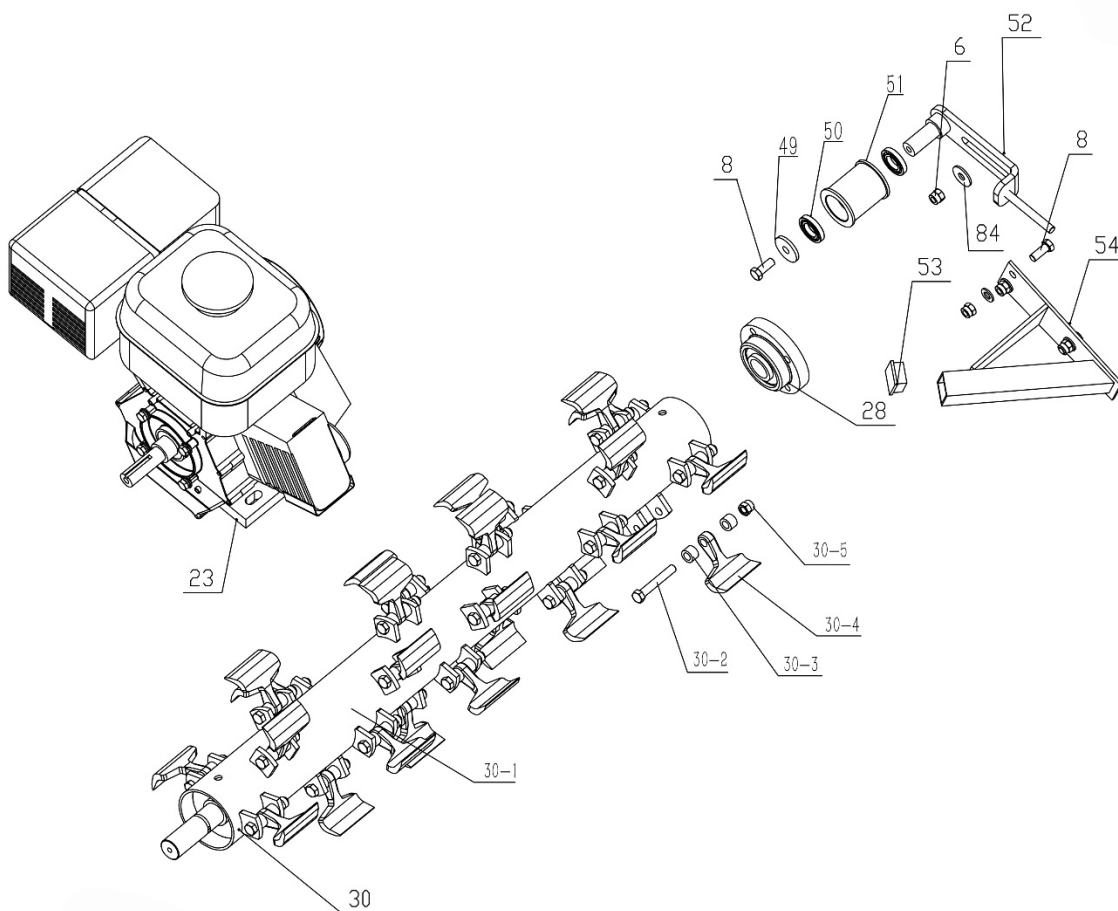

Deltegning 3

Pos	Varenr/Artnr	Varenavn	Description	Antal/Qty
6	9050209	Møtrik M12	Nut M12	34
8	9050250	Bolt M12X30	Bolt M12X30	27
23	9046696	Motor komplet 15 Hk m/elstart	Engine 15 Hp	1
23-1	9028257	Rekylstart	Recoil start	1
23-2	9042392	Starter 12V	Starter 12V	1
23-3	9035981	El startpanel	Key switch panel	1
23-4	9050291	Nøgle t/startpanel	Key f/switch panel	1
23-5	9044262	Tankdæksel	Fuel cap	1
23-6	9044909	Benzintank	Fuel tank	1
23-7	9019749	Udstødnings pakning	Exhaust gasket	1
23-8	9044910	Lyddæmper	Exhaust muffler	1
23-9	9042619	Luftfilter komplet m/hus og bøjning	Airfilter housing assy	1
23-10	9042620	Luftfilter bøjning	Airfilter elbow	1
23-11	9019739	Luftfilter indsats	Airfilter insert	1
23-12	9038938	Tændrør	Sparkplug	1
28	9041066	Lejehus komplet for hoved aksel UC207	Bearing Uc207	2
30	N.A	Hovedaksel komplet	Rotor assembling w/hammer	1
30-1	9061657	Hovedaksel u/slagler	Rotor weldment wo/hammer	1
30-2	9050255	Bolt M12X80	Bolt M12X80	28
30-3	9061658	Bøsning	Bushing	56
30-4	9061655	Slagler	Hammer	28
30-5	9051675	Møtrik selvlås M12	Lock nut M12	28
49	N.A	Skive	Washer	1
50	9061360	Leje 16005	Bearing 16005	2
51	9061363	Strammerulle	Tension roller	1
52	9061363	Strammebeslag komplet incl pos 50,51	Bracket f/tension roller incl 50,51	1
53	9044972	Lukkeprop	Rubber plug	2
54	N.A	Afviser	Protection weldment	2
84	N.A	Stor skive ø12	Big washer ø12	1