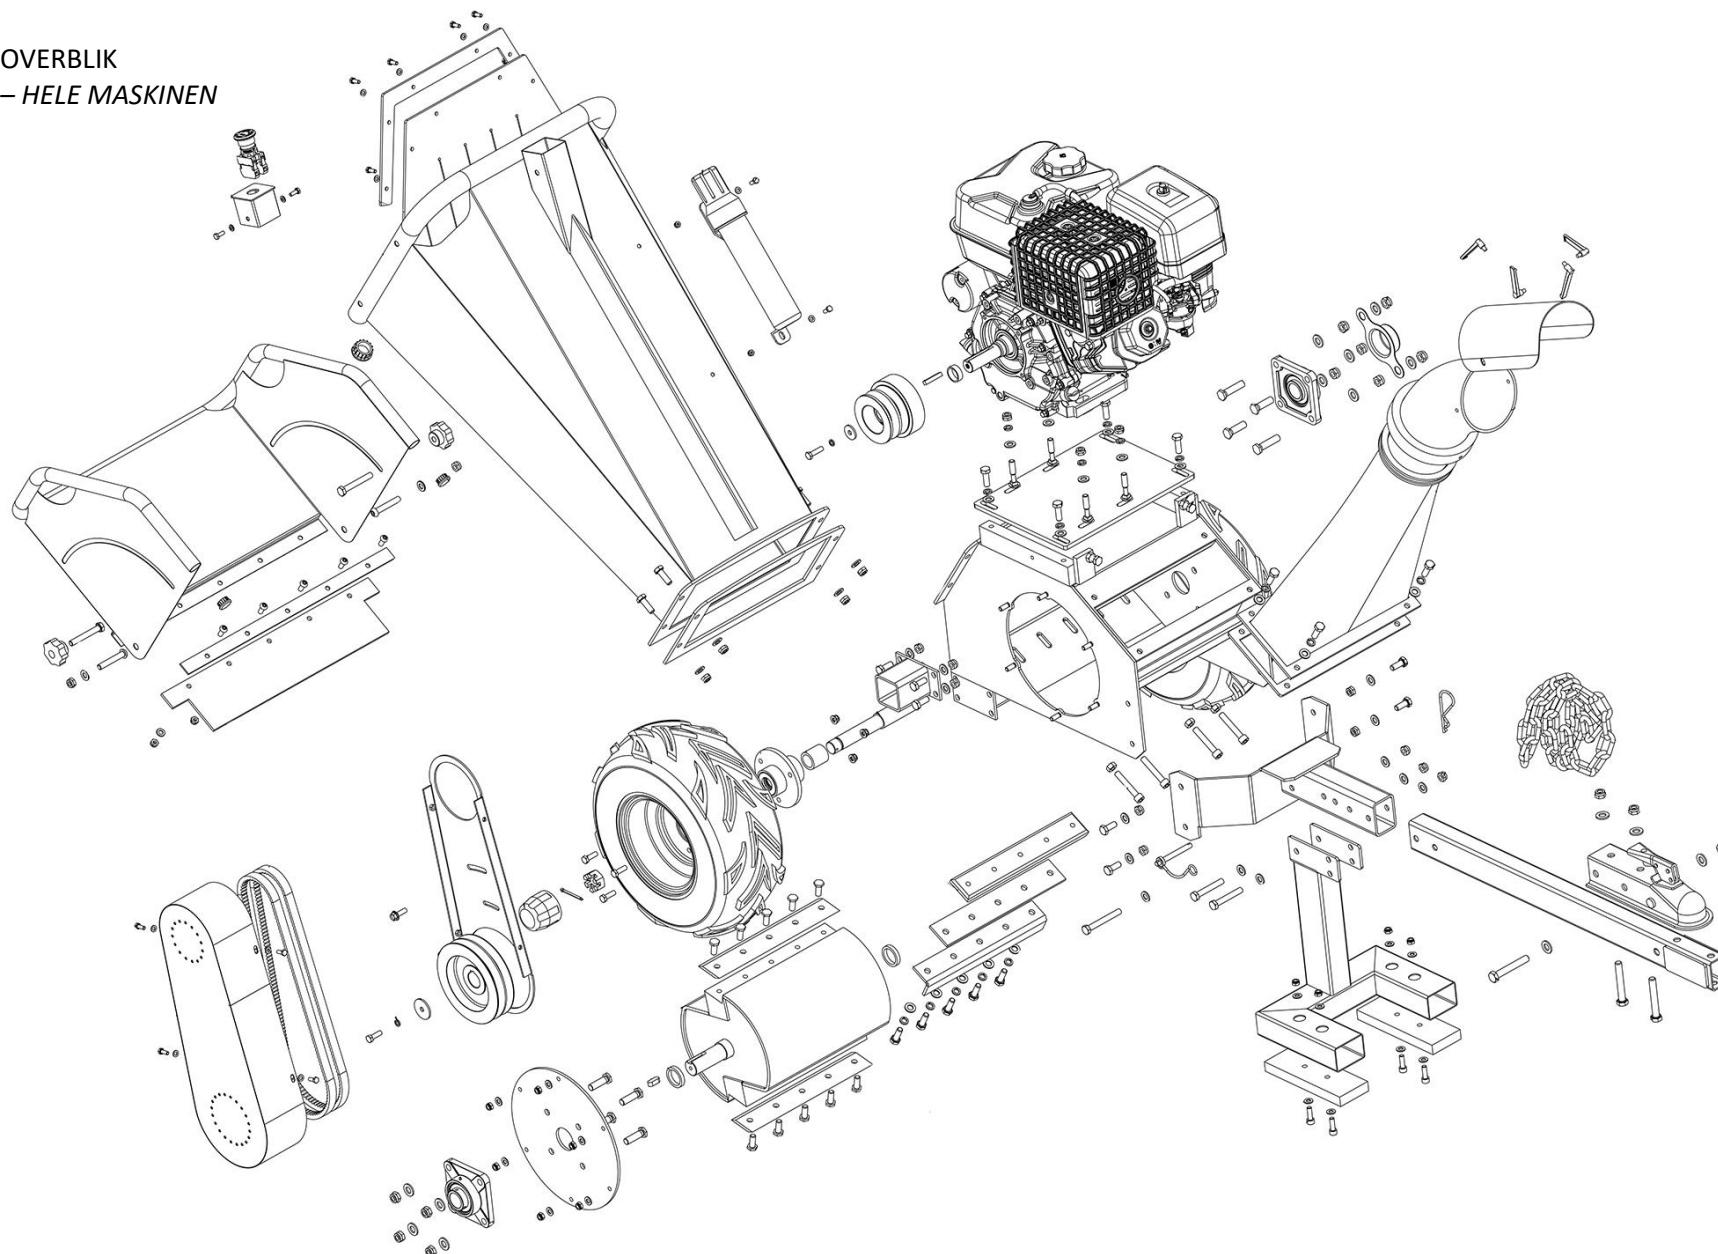

OVERBLIK
– HELE MASKINEN

Kontakt
Tlf salgsafdeling: 7021 2626
Tlf teknisk support: 7696 2326

P. Lindberg A/S
Sdr. Ringvej 1
DK – 6600 Vejen

RES 9068996 DK V1
www.p-lindberg.dk
e-mail: salg@p-lindberg.dk