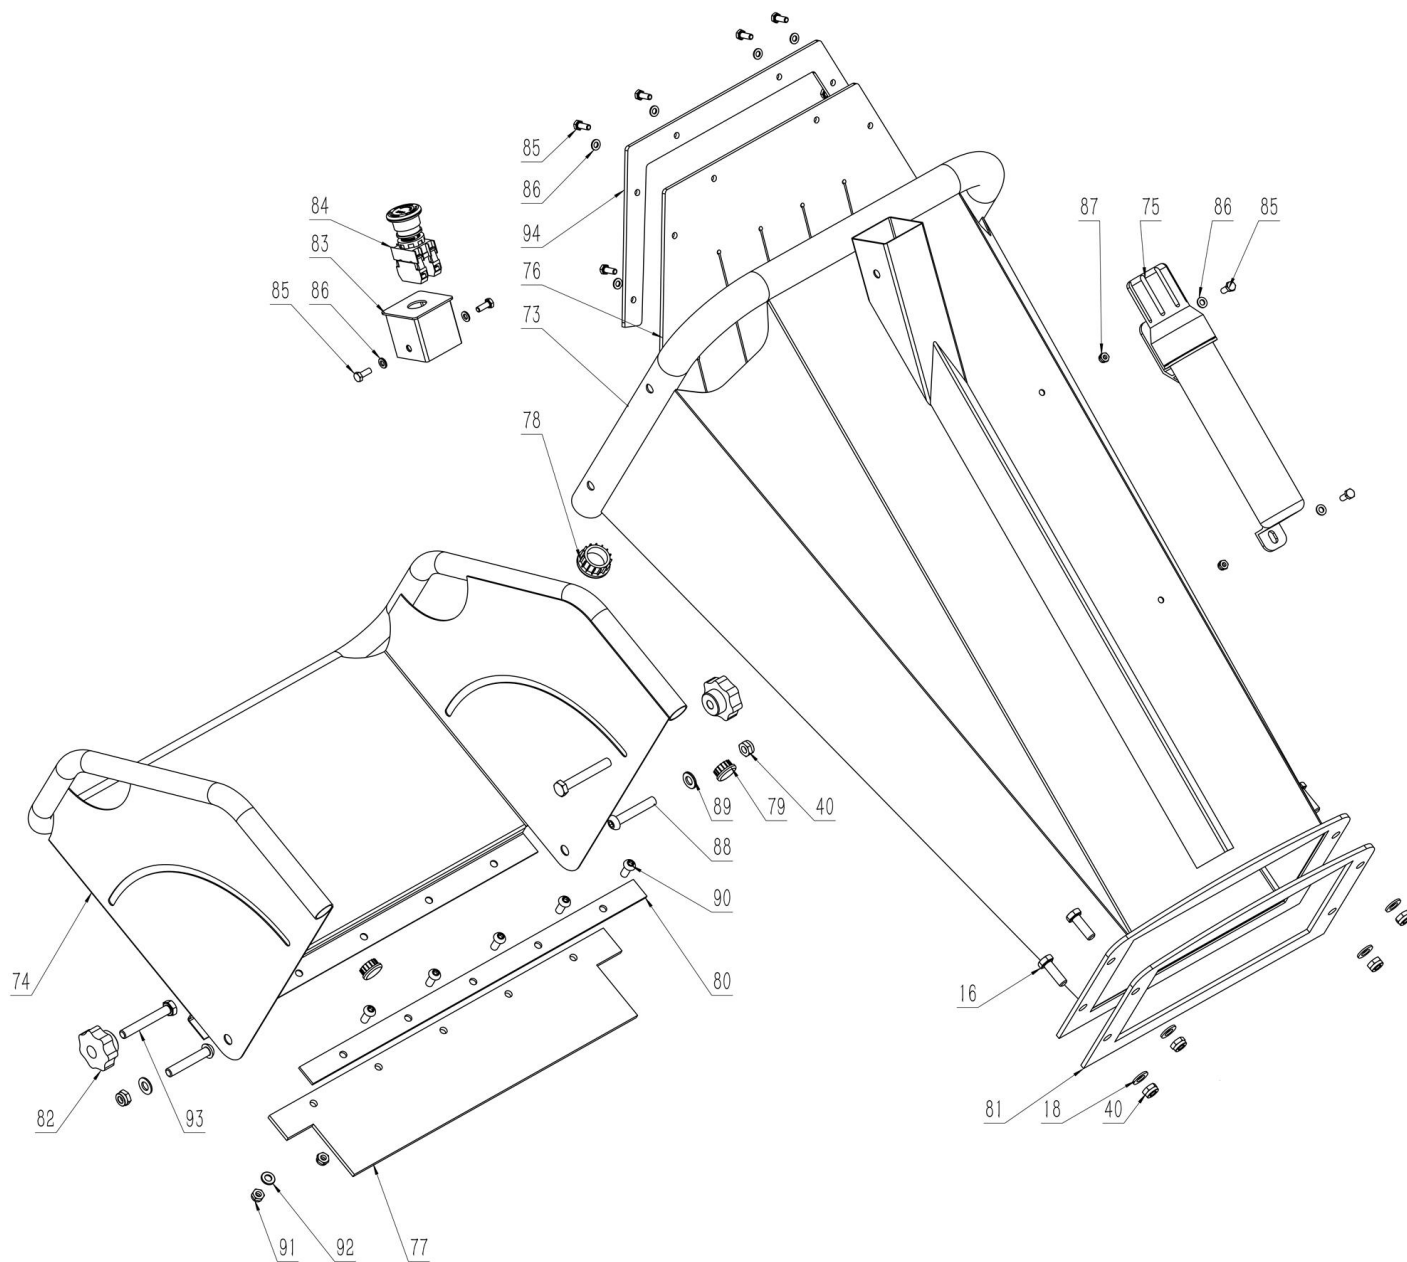

FIGUR 1

Kontakt
Tlf salgsafdeling: 7021 2626
Tlf teknisk support: 7696 2326

P. Lindberg A/S
Sdr. Ringvej 1
DK - 6600 Vejen

RES 9068996 DK V1
www.p-lindberg.dk
e-mail: salg@p-lindberg.dk

Pos	Varenr / item no	Varenavn	Item name	OE	Antal / qty
16	9050241	Bolt M10x30	HEXAGON HEAD BOLT M10X30	GB/T 5781-2000 10*30	19
18	9050203	Skive Ø10	FLAT WASHER 10	GB/T 95-2002 10	39
40	N/A	Låsemøtrik (tynd) M10	HEXAGON LOCK NUT (THIN) M10	GB/T 6172.2-2000 M10	25
73	N/A	Indføringstragt	FEED BARREL WELDING ASSEMBLY	GS1500.10.1	1
74	N/A	Slidske til tragt	FEED BAFFLE ASSEMBLY	GS1500.10.2	1
75	N/A	Rør (holder) til manual	MANUAL HOLDER	AST-SG.2-5	1
76	9069034	Gummiflap	INLET RUBBER BAFFLE-FOLDING	GS1500.10.3	1
77	9069035	Gummikant	RUBBER BAFFLE	GS1500.10.5	1
78	N/A	Prop (38)	ROUND PIPE PLUG-38	GS1500.5.9	2
79	N/A	Prop (25)	ROUND PIPE PLUG-25	GS1500.10.6	2
80	N/A	Beslag til gummikant (slidske)	RUBBER BAFFLE PRESS PLATE	GS1500.10.4	1
81	9069036	Gummiplade ved indføringstragt (bund)	INLET RUBBER GASKET	GS1500.5.5	1
82	N/A	Fingerskrue	7-STAR HANDLE HLG HLG-D50-M10	HLG HLG-D50-M10	2
83	N/A	Hus for nødstopkontakt	EMERGENCY STOP SWITCH WELDING	MDGS1500-7.3.1	1
84	9069002	Nødstopkontakt	EMERGENCY STOP SWITCH	DGS1500	1
85	9050220	Bolt M6x16	HEXAGON HEAD BOLT M6X16	GB/T 5783-2000 6*16	10
86	9050201	Skive Ø6	FLAT WASHER CHAMFER TYPE GR. A	GB/T 97.2-2000 6	10
87	N/A	Låsemøtrik M6 (ikke metal)	INSERT HEX. LOCK NUT (NON-METAL)	GB/T 6172.2-2000 M6	3
88	N/A	Skrue 10x60	HEX SOCKET HEAD SCREW M10X60	GB/T 70.2-2015 10*60	2
89	9050203	Skive Ø10	FLAT WASHER CHAMFER TYPE GR. A	GB/T 97.2-2000 10	2
90	9050231	Bolt M8x20	HEX SOCKET HEAD SCREW M8X20	GB/T 70.2-2015 8*20	5
91	N/A	Låsemøtrik M8 (ikke metal)	INSERT HEX. LOCK NUT (NON-METAL)	GB/T 6172.2-2000 M8	5
92	9050202	Skive Ø8	FLAT WASHER CHAMFER TYPE GR. A	GB/T 97.2-2000 8	5
93	9050245	Bolt M10x70	HEX HEAD BOLT GR. A&B M10X70	GB/T 5782-2000 10*70	2
94	N/A	Beslag til gummikant (indføringstragt)	INLET RUBBER BAFFLE FIXING PLATE	GS1500.10.1.5	1