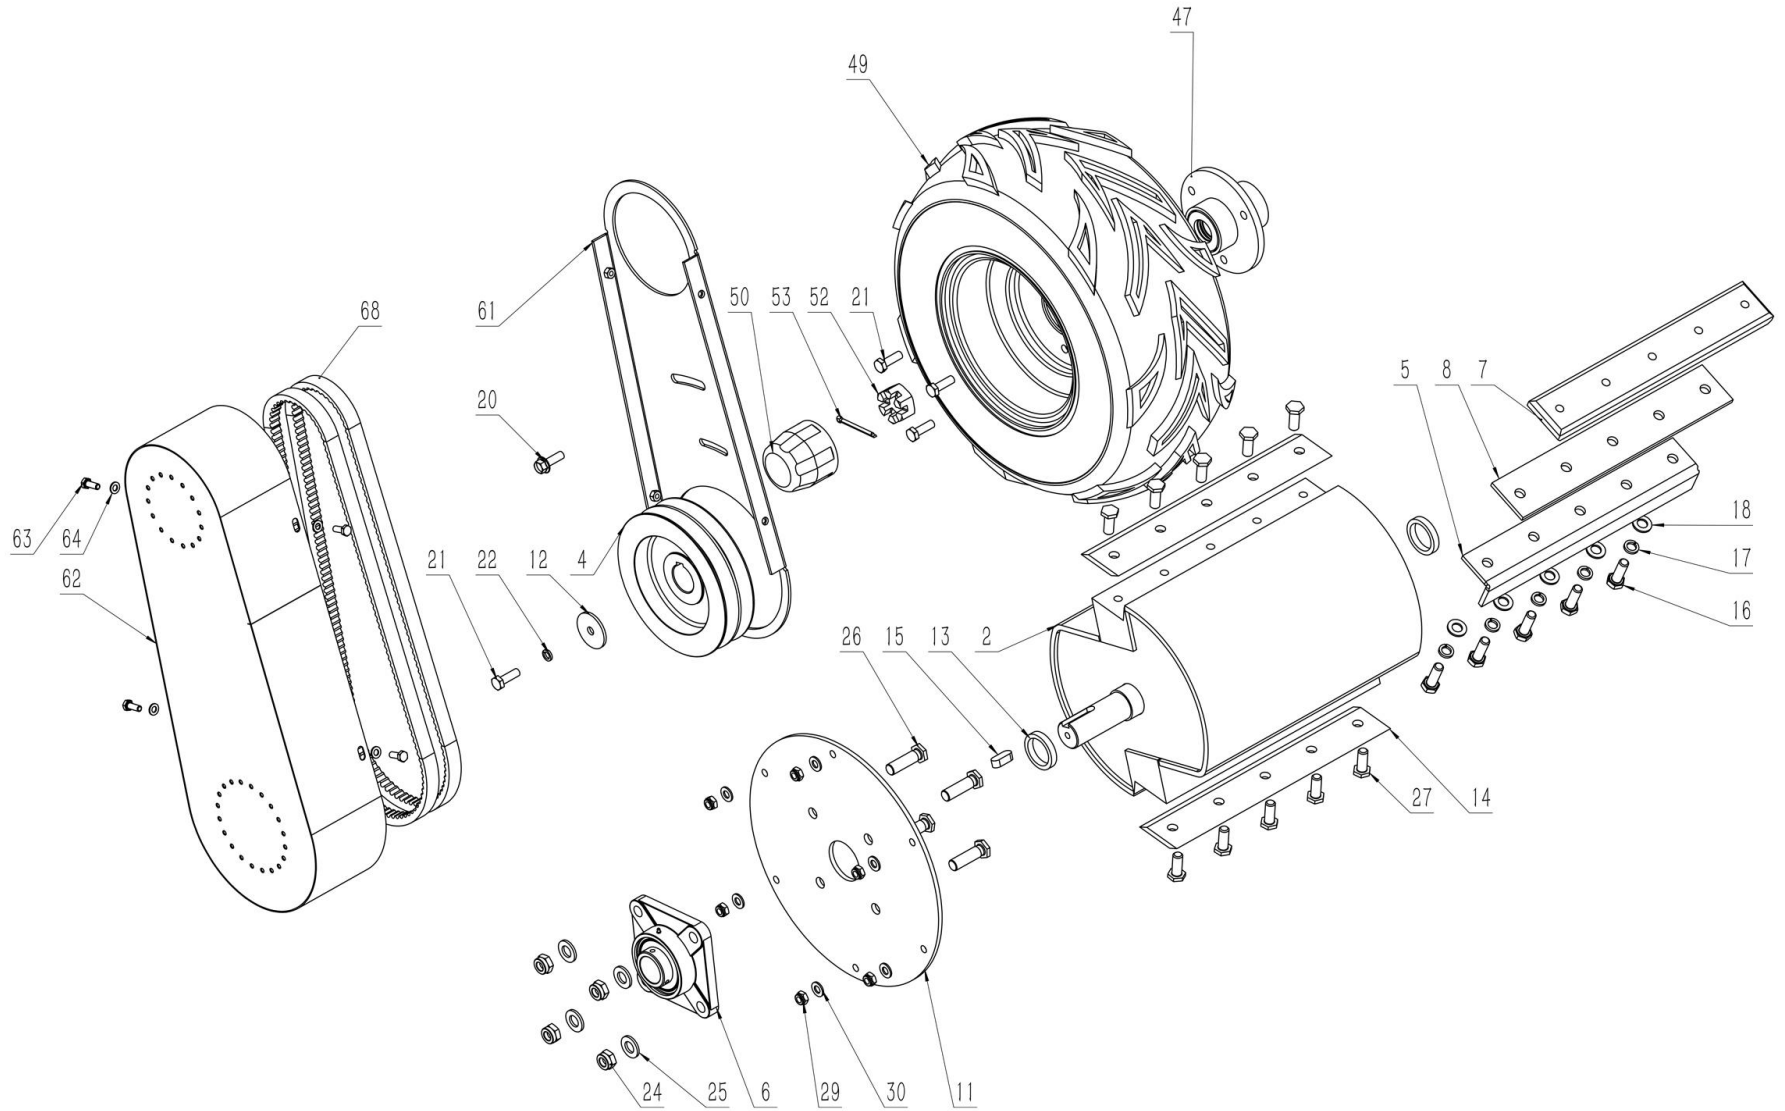

FIGUR 3

Kontakt
Tlf salgsafdeling: 7021 2626
Tlf teknisk support: 7696 2326

P. Lindberg A/S
Sdr. Ringvej 1
DK – 6600 Vejen

RES 9068996 DK V1
www.p-lindberg.dk
e-mail: salg@p-lindberg.dk

Pos	Varenr / item no	Varenavn	Item name	OE	Antal / qty
2	9069055	Knivtromle	ROLLER	GS1500.1.2	1
4	9069056	Remskive	FRONT PULLEY	AST-SG.7-2	1
5	9069057	Justeringsplade	ANVIL ADJUSTMENT PLATE	GS1500.1.5	1
6	9044310	Flangeleje UCF206	UCF206	UCF206	2
7	9069058	Mellemlægspade	ANVIL	GS1500.1.6	1
8	9069059	Beslag	ANVIL BACKING PLATE	GS1500.1.7	1
11	N/A	Sideskærm	DISC	GS1500.1.9	1
12	9069060	Skive for remskive	PULLEY RETAINING RING	GS1500.1.10	1
13	9069061	Krave for knivtromle	SPINDLE SLEEVE	GS1500.1.12	2
14	9069062	Kniv	BLADE	GS1500.1.13	2
15	9069063	Kile 8x10x25	FLAT KEY 8X10X25	GB/T 1096-2003 8*10*25	1
16	9050241	Bolt M10x30	HEXAGON HEAD BOLT M10X30	GB/T 5781-2000 10*30	19
17	N/A	Justerskive Ø10	ELASTIC WASHER 10	GB/T 93-1987 10	17
18	9050203	Skive Ø10	FLAT WASHER 10	GB/T 95-2002 10	39
20	N/A	Flangebolt M8x25	HEX HEAD FLANGE BOLT M8X25	GB/T 5789-1986 8*25	1
21	N/A	Bolt M8x25	HEXAGON HEAD BOLT M8X25	GB/T 5783-2000 8*25	9
22	N/A	Justerskive Ø8	ELASTIC WASHER 8	GB/T 93-1987 8	2
24	N/A	Låsemøtrik (tynd) M12	HEXAGON LOCK NUT (THIN) M12	GB/T 6172.2-2000 M12	13
25	9050204	Skive Ø12	FLAT WASHER 12	GB/T 97.1-2002 12	14
26	N/A	Låsemøtrik (tynd) M12	HEXAGON LOCK NUT (THIN) M12	GB/T 5783-2016 M12	6
27	9069064	Hex bolt M10x25	HEXAGON HEAD BOLT M10X25	GB/T 5781-2000 10*25	10
29	N/A	Låsemøtrik (tynd) M8	HEXAGON LOCK NUT (THIN) M8	GB/T 6182-2010 M8	18
30	9050202	Skive Ø8	FLAT WASHER 8	GB/T 97.1-2002 8	22
47	9069065	Hjulnav, komplet	FLANGE ASSEMBLY	GS1500.3.2	2
49	9069066	Hjul, 16x8.00-7	HERRINGBONE TYRE	HERRINGBONE 16*8.00-7	2
50	9069067	Navkapsel (plastic)	RUBBER CAP	GS1500.3.4	2
52	9069068	Kronemøtrik (tynd) M24, klasse A	HEX SLOTTED NUT (THIN) CLASS A	GB/T 6181-1986 M24 CL A&B	2
53	N/A	Split 4x45	COTTER PIN 4X45	GB/T 91-2000 4*45	2
61	9069069	Skærm, indre	BELT COVER BOTTOM PLATE	GS1500.7.1	1
62	9069070	Remskærm	BELT COVER WELDING	GS1500.7.2	1
63	N/A	Bolt M6x16 (gevind hele vejen)	HEX HEAD BOLT FULL THREAD M6X16	GB/T 5783-2000 6*16	4
64	9050201	Skive Ø6	FLAT WASHER 6	GB/T 97.1-2002 6	4
68	9058726	Rem 17x1346	IDEAL BRAND 17X1346 LI BELT	17X1346LI	2

Vi forbeholder os ret til uden foregående varsel at ændre de tekniske parametre og specifikationer for dette produkt

Kontakt
Tlf salgsafdeling: 7021 2626
Tlf teknisk support: 7696 2326

P. Lindberg A/S
Sdr. Ringvej 1
DK – 6600 Vejen

RES 9068996 DK V1
www.p-lindberg.dk
e-mail: salg@p-lindberg.dk