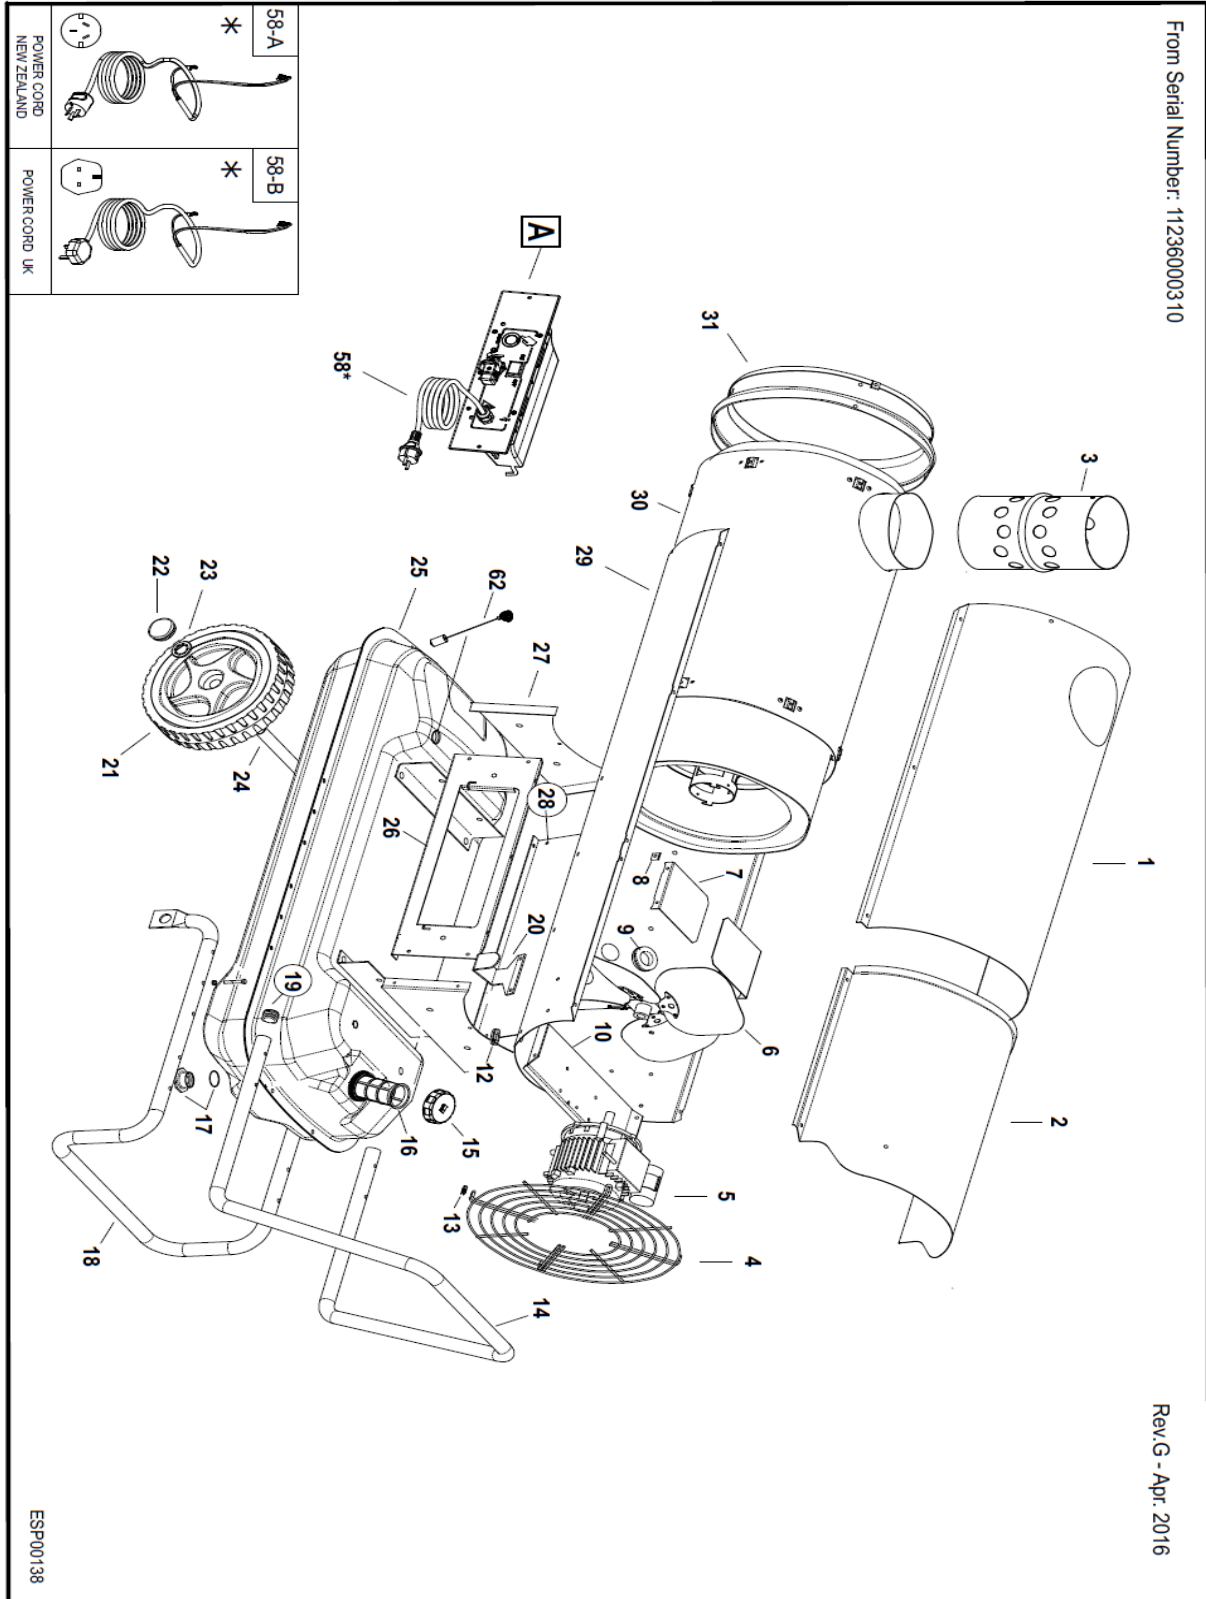

P-Lindberg

Reserveoversigt version 2016

Pos	Varenummer	Tekst	Deskription	Antal
3		Skorsten	Chimny	1
5		Motor	Motor	1
6	9057589	Blæservinge	Fan	1
14		Håndtag	Handle frame	1
15	9060919	Tankdæksel	Tank cap	1
16		Tank filter	Tank filter	1
18		Støtteben	Foot frame	1
21		Hjul Ø250	Wheel Ø250	2
22	9059783	Navkapsel	Wheel plug	2
23	9059784	Låsering	Wheel lock	2
24		Aksel	Axel	1
25		Brændstoftank	Fuel tank	1
30		Brændkammer	Combustion chamber	1
31		Afgangstud varmluft	Outle cone	1
62		Tankmåler	Fuel gauge	1
				1
				1
				1
				1

UNIT 2

ILLUSTRATED PARTS BREAKDOWN

ESP00138

Pos	Varenummer	Tekst	Deskription	Antal
5	Se fig 1	Motor	Motor	1
6	Se fig 1	Blæsevinge	fan	1
32		Forskruning ¼"	Conn. Straight ¼"	1
33		Sugerør	Pipe connection ¼"	1
34		Brændstofslange pump/tank	Fuel pipe pump-tank	1
35		Brændstofslange Tank/filter	Fuel pipe Tank-Filter	1
36		Brændstofslange Filter/pumpe	Fuel Pipe Filter/pump	1
37	9059411	Brændstof filter Kpl	Filter cartidge 3/8"	1
38	9059412	Tætningsæt Brændstof fliter	Or filter kit	1
39	9057587	Brændstof filter indsats	Filter cartidge	1
40	9059413	Holder f/brændstoffilter	Filter support	1
41		Forskruning	Double screw	1
45	9059414	Tændkabler	HT cable	2
46		Ledningsnet tændtransformator	Power cord transformator HT	1
47	9059371	Tændtransformator	Transformer HT	1
49	9059372	Kontrolboks	Control box	1
51	9060920	Relæ	Relay	1
52		Sikring	Fuse	1
59		Termostat dæksel	Thermostat cap	1
71	9059063	Kobling Pumpe/Motor	Coupling	1
72	9059373	Højtrykspumpe	Pump	1
73		Forskruning	Conn Straight 1/8"	1
74		Forskruning vinkel 90	Elbow 1/8"	1
75		Brandstofslange Pumpe/dyse	Oil supply pipe	1
77	9059370	Fotocelle	Photocell	1
80		Dyseholder	Burner flange	1
81	9057588	Dyse	Nozzle	1
82		Swivelplade	Turbo disc	1
86	9060921	Termostat overophedning	Limit thermostat	
87	9057586	Tændelegtroder	Electroder	1