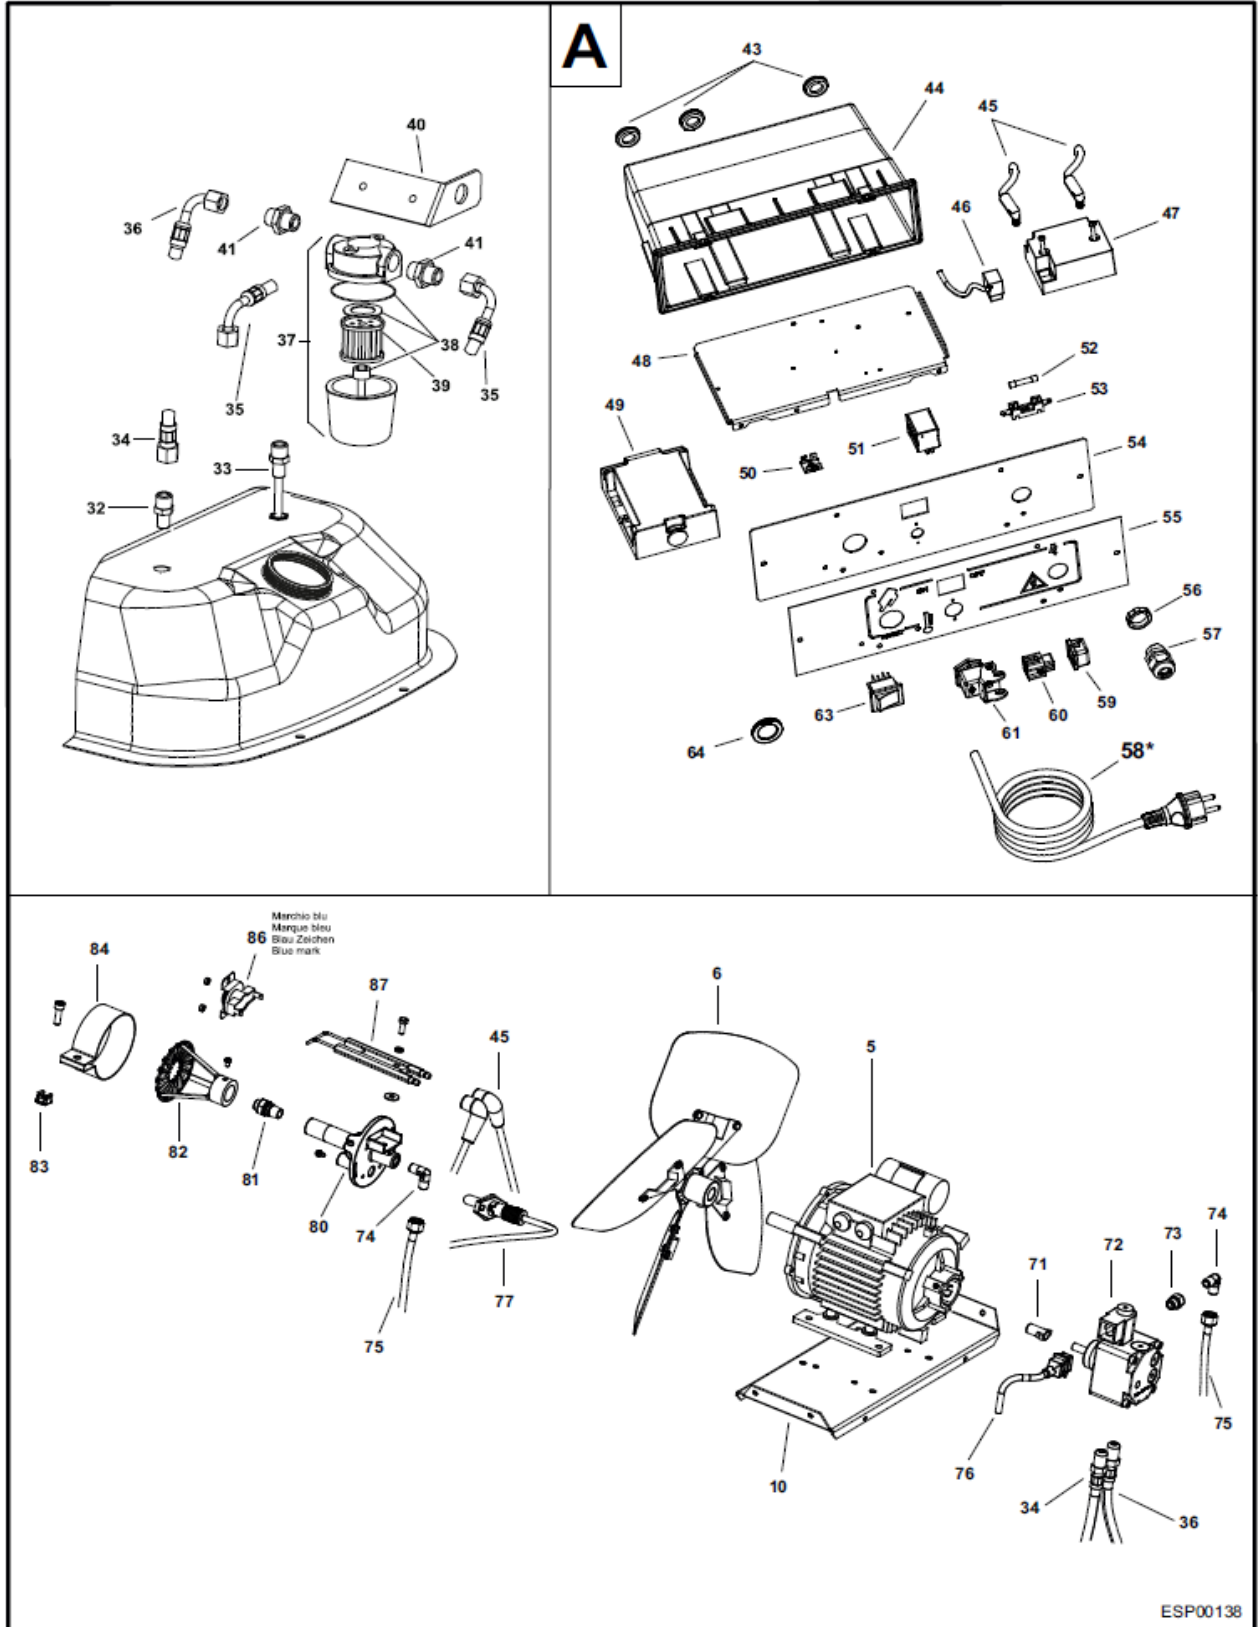

P-Lindberg

Reserveoversigt version 2016

Pos	Varenummer	Tekst	Deskription	Antal
3		Skorsten	Chimny	1
5		Motor	Motor	1
6	9057589	Blæservinge	Fan	1
14		Håndtag	Handle frame	1
15	9060919	Tankdæksel	Tank cap	1
16		Tank filter	Tank filter	1
18		Støtteben	Foot frame	1
21		Hjul Ø250	Wheel Ø250	2
22	9059783	Navkapsel	Wheel plug	2
23	9059784	Låsering	Wheel lock	2
24		Aksel	Axel	1
25		Brændstoftank	Fuel tank	1
30		Brændkammer	Combustion chamber	1
31		Afgangstud varmluft	Outle cone	1
62		Tankmåler	Fuel gauge	1
				1
				1
				1
				1

UNIT 2

ILLUSTRATED PARTS BREAKDOWN

ESP00138

Pos	Varenummer	Tekst	Deskription	Antal
5	Se fig 1	Motor	Motor	1
6	Se fig 1	Blæsevinge	fan	1
32		Forskruning ¼"	Conn. Straight ¼"	1
33		Sugerør	Pipe connection ¼"	1
34		Brændstofslange pump/tank	Fuel pipe pump-tank	1
35		Brændstofslange Tank/filter	Fuel pipe Tank-Filter	1
36		Brændstofslange Filter/pumpe	Fuel Pipe Filter/pump	1
37	9059411	Brændstof filter Kpl	Filter cartidge 3/8"	1
38	9059412	Tætningsæt Brændstof fliter	Or filter kit	1
39	9057587	Brændstof filter indsats	Filter cartidge	1
40	9059413	Holder f/brændstoffilter	Filter support	1
41		Forskruning	Double screw	1
45	9059414	Tændkabler	HT cable	2
46		Ledningsnet tændtransformator	Power cord transformator HT	1
47	9059371	Tændtransformator	Transformer HT	1
49	9059372	Kontrolboks	Control box	1
51	9060920	Relæ	Relay	1
52		Sikring	Fuse	1
59		Termostat dæksel	Thermostat cap	1
71	9059063	Kobling Pumpe/Motor	Coupling	1
72	9059373	Højtrykspumpe	Pump	1
73		Forskruning	Conn Straight 1/8"	1
74		Forskruning vinkel 90	Elbow 1/8"	1
75		Brandstofslange Pumpe/dyse	Oil supply pipe	1
77	9059370	Fotocelle	Photocell	1
80		Dyseholder	Burner flange	1
81	9057588	Dyse	Nozzle	1
82		Swivelplade	Turbo disc	1
86	9060921	Termostat overophedning	Limit thermostat	
87	9057586	Tændelegtroder	Electroder	1