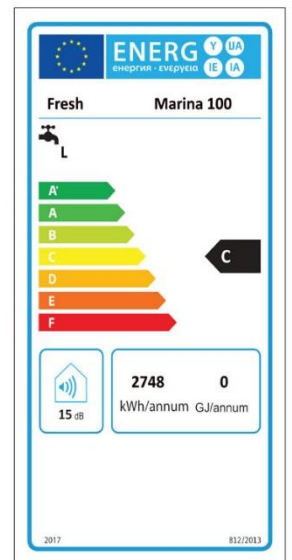

VARMTVANNBEREDER

| Art. nr | Liter | Høyde (mm) | Ø (mm) | A (mm) | B (mm) | C (mm) | D (mm) |
|-----------|-------|------------|--------|--------|--------|--------|--------|
| 90 60 049 | 30 | 552 | 405 | 100 | 115 | 385 | 240 |
| 90 60 050 | 50 | 530 | 450 | 100 | 145 | 375 | 240 |
| 90 60 051 | 100 | 870 | 450 | 100 | 152 | 800 | 240 |