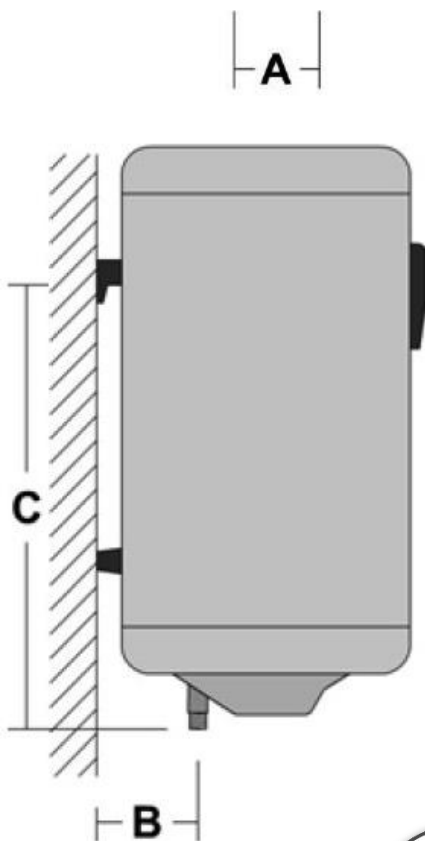

VARMTVANNBEREDER

| Art. nr | Liter | Høyde (mm) | Ø (mm) | A (mm) | B (mm) | C (mm) | D (mm) |
|-----------|-------|------------|--------|--------|--------|--------|--------|
| 90 60 049 | 30 | 552 | 405 | 100 | 115 | 385 | 240 |
| 90 60 050 | 50 | 530 | 450 | 100 | 145 | 375 | 240 |
| 90 60 051 | 100 | 870 | 450 | 100 | 152 | 800 | 240 |