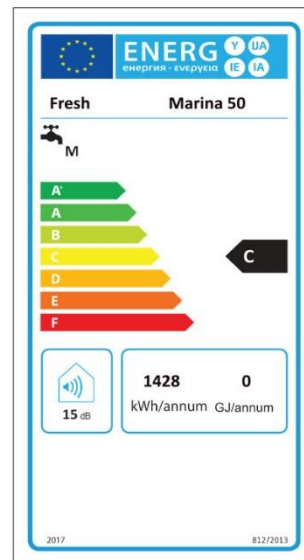

VARMTVANNBEREDER

| Art. nr | Liter | Høyde (mm) | Ø (mm) | A (mm) | B (mm) | C (mm) | D (mm) |
|-----------|-------|------------|--------|--------|--------|--------|--------|
| 90 60 049 | 30 | 552 | 405 | 100 | 115 | 385 | 240 |
| 90 60 050 | 50 | 530 | 450 | 100 | 145 | 375 | 240 |
| 90 60 051 | 100 | 870 | 450 | 100 | 152 | 800 | 240 |