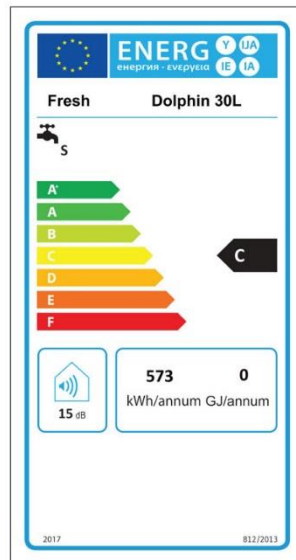

VARMTVANNBEREDER

| Art. nr | Liter | Høyde (mm) | Ø (mm) | A (mm) | B (mm) | C (mm) | D (mm) |
|-----------|-------|------------|--------|--------|--------|--------|--------|
| 90 60 049 | 30 | 552 | 405 | 100 | 115 | 385 | 240 |
| 90 60 050 | 50 | 530 | 450 | 100 | 145 | 375 | 240 |
| 90 60 051 | 100 | 870 | 450 | 100 | 152 | 800 | 240 |