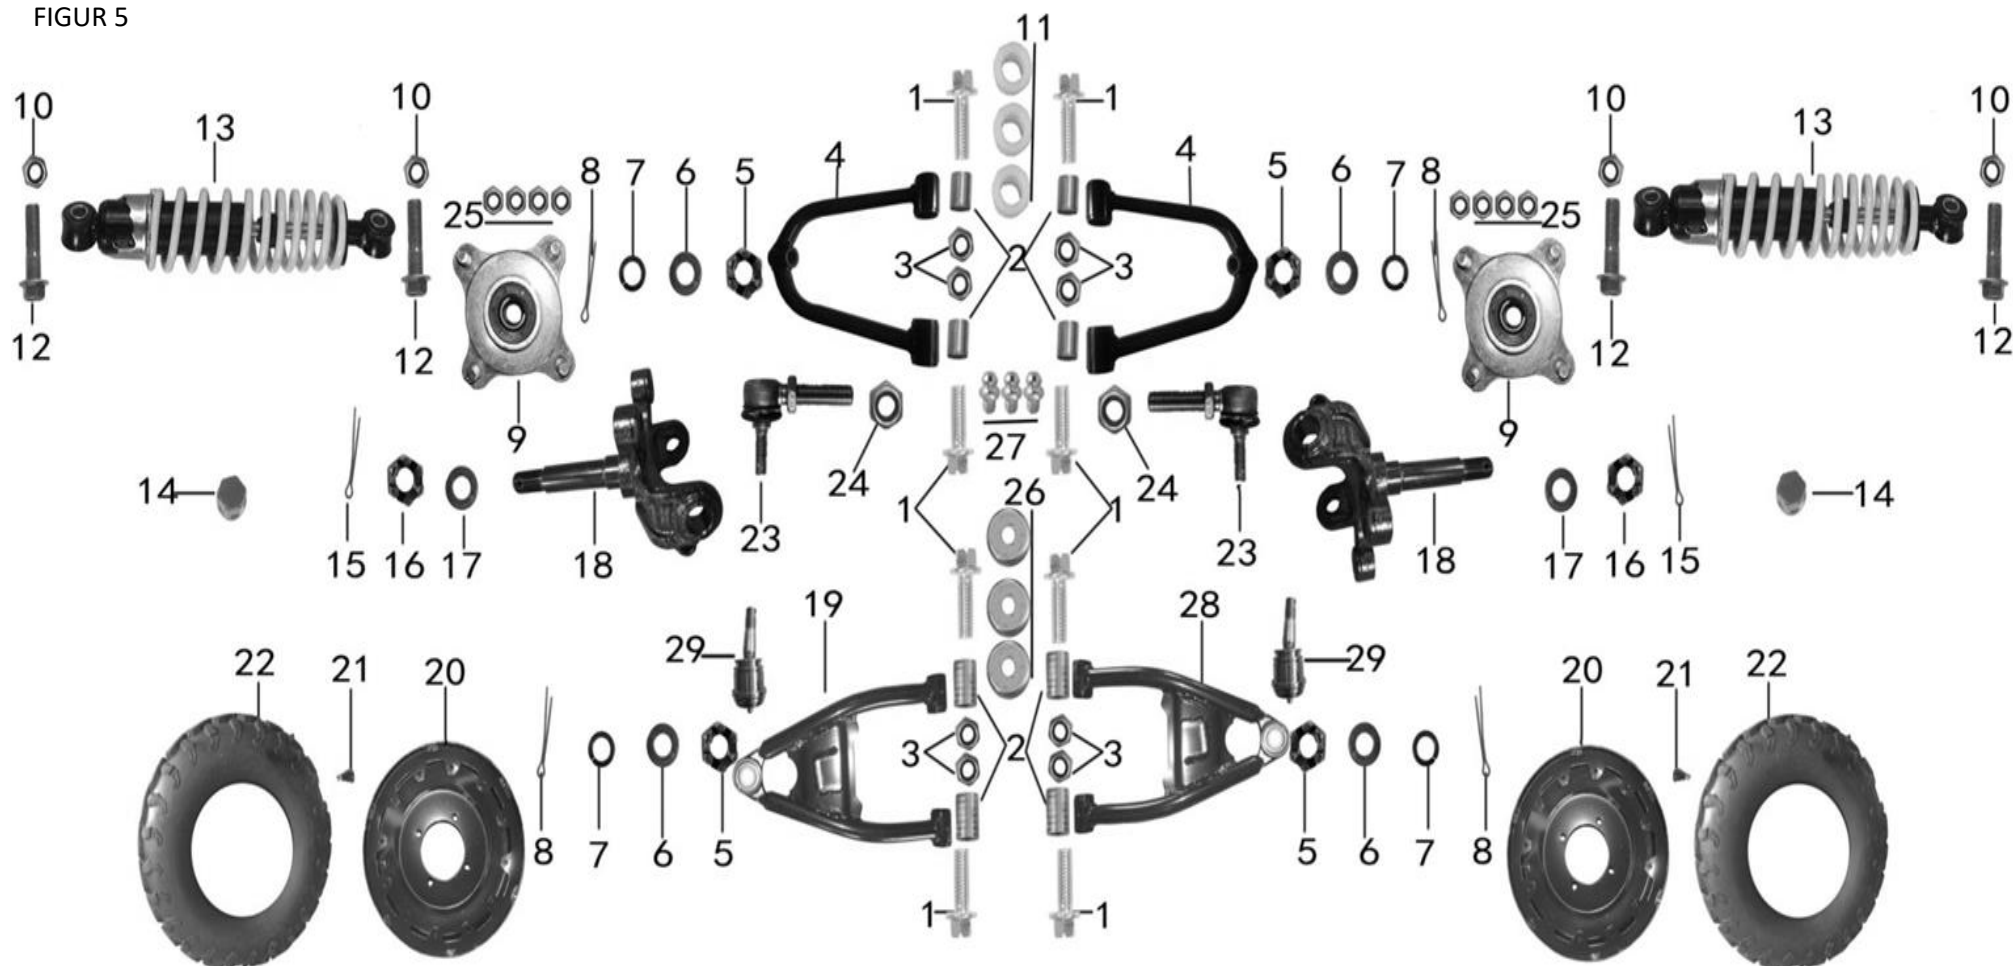

Pos	Art.	Varunamn	Item name	OE	Antal / qty
32	9061014	Bränsletank	FUEL TANK	102305	1
33	9060453	Strålkastare fram	FRONT SPOT LIGHT	116310	2

FIGUR 5