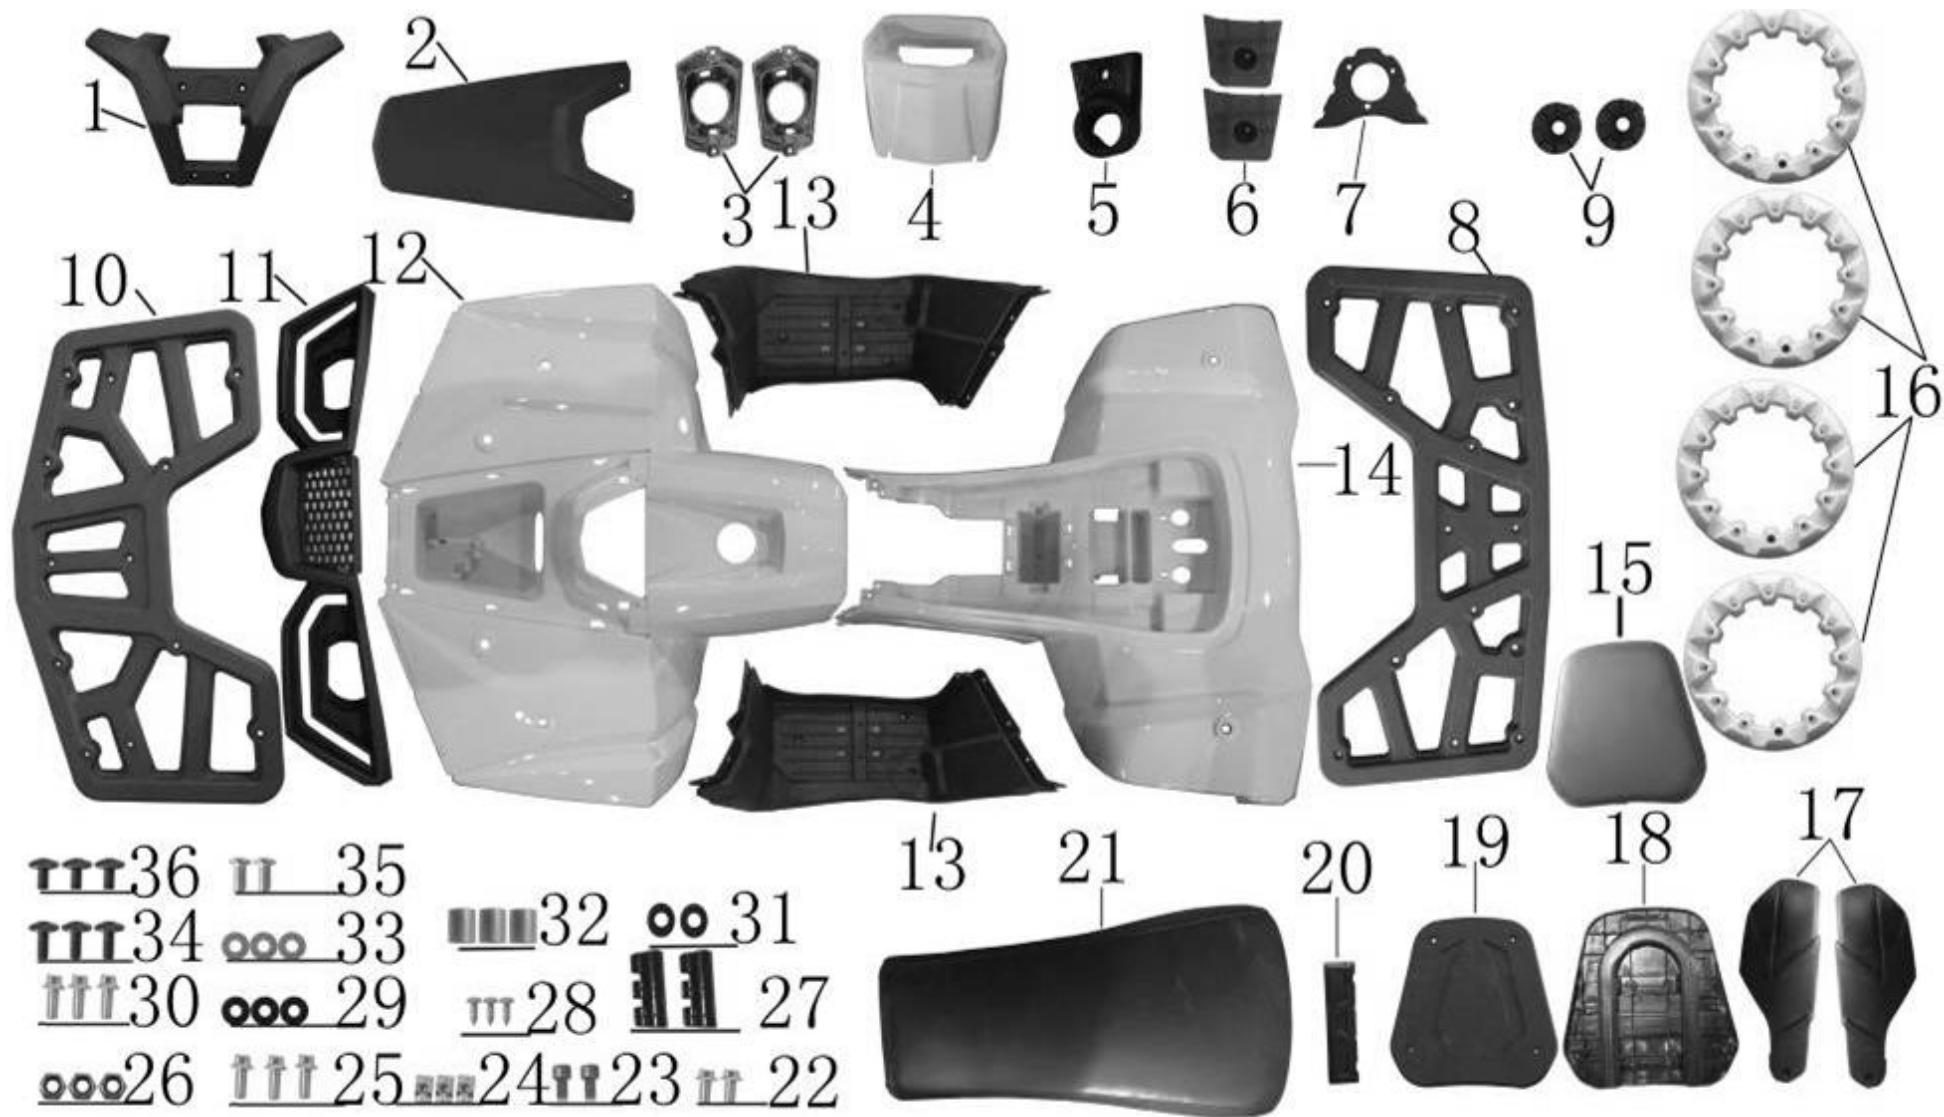

FIGUR 1

DELAR TILL FIG 1

Pos	Art.	Varunamn	Item name	OE	Antal / qty
1	9060414	Främre stötfångare	FRONT BUMPER	606849	1
2	9060415	Elektriskt lock	ELECTRIC COVER	606854	1
3	9061581	Framljus stöd	FRONT LIGHT SUPPORT	603889	1
4	9060743	Plastskydd speedometer	METER COVER	606851	1
5	9061574	Gaffelhölje	FORK COVER	606857	1
6	N/A	Dubbel fotstöd (tillvalsdelar)	DOUBLE FOOT REST (OPTION PARTS)	606848	1
7	N/A	Litet kedjeöverdrag	SMALL CHAIN COVER	606853	1
8	9060416	Bakre bärkåpa	REAR CARRIER COVER	606846	1
9	9061576	Sittdyna chocktät gummi	SEAT CUSHION SHOCK PROOF RUBBER	112957	2
10	9060417	Främre bärkåpa	FRONT CARRIER COVER	606845	1
11	9060418	Stöd för huvudljus	HEAD LIGHT SUPPORT	606855	1
12	9060419	Främre plastkropp	FRONT PLASTIC BODY	606843	1
13	9060420	Fotstöd, höger	FOOT REST	606847	1
13	9061500	Fotstöd, vänster	FOOD REST	606847	1
14	9060421	Bakre plastkropp	REAR PLASTIC BODY	606844	1
15	9061596	Ryggstöd (tillbehörsdelar)	BACK REST (OPTION PARTS)	606595	1
16	N/A	Fälghölje (tillbehörsdelar) \	RIMS COVER (OPTION PARTS)	606856	4
17	9061593	Handskydd	HAND GUARD	112534	1
18	N/A	Ryggstödet's basskiva	BACK REST BASE BOARD	607177	1
19	N/A	Ryggstödsåska	BACK REST COVER	606659	1
20	9061594	Håll skyddet	HOLD COVER	606876	1
21	9060422	Sittdyna	SEAT CUSHION	607114	1
22	N/A	Flänsbult	FLANGE BOLT	105136	2
23	N/A	Sexkantsskruv	HEXAGON SOCKET SCREW	600672	2
24	N/A	Klämstycke	CLAMPING PIECE	105873	6
25	N/A	Flänsbult	FLANGE BOLT	105146	6
26	9050213	Låsmutter	LOCK NUT	104921	73
27	N/A		PLY-YARN DRILL	120558	2
28	N/A	Plåtskruv	TAPPING SCREW	601797	16
29	N/A	Främre kåpa	FRONT COVER PAD	101701	19
30	N/A	Flänsskruv	FLANGE SCREW	105156	2

Kontakt
Tel. order: 010-2097050
Tel. teknisk support: 010-2097050

P. Lindberg
Myrangatan 4
745 37 Enköping

RES HUNTER ATV V6
www.p-lindberg.se
e-mail: order@p-lindberg.se