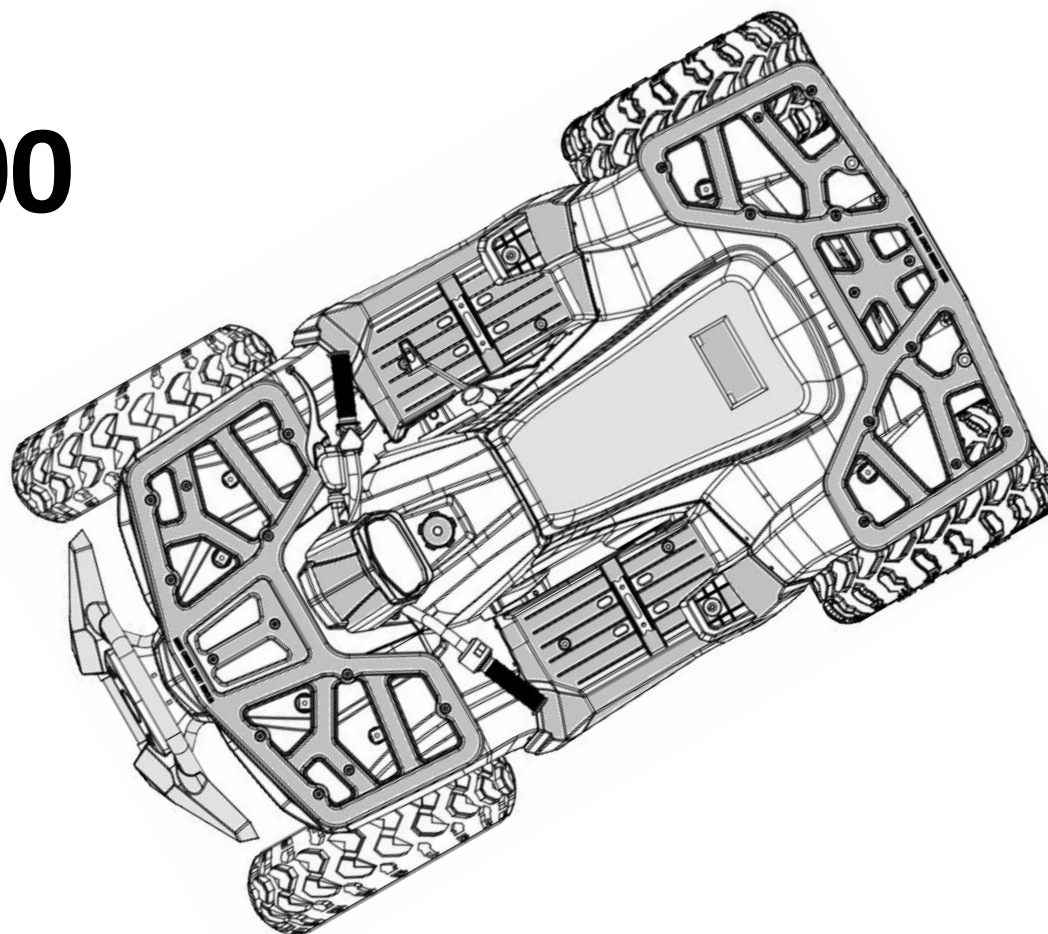

ATV

HUNTER ATV 200

Reservdelskatalog

Katalogen täcker fler art:

9060186, 9061076, 9066669

20.04.2020 V1
reviderad 05.04.2023 (V6)