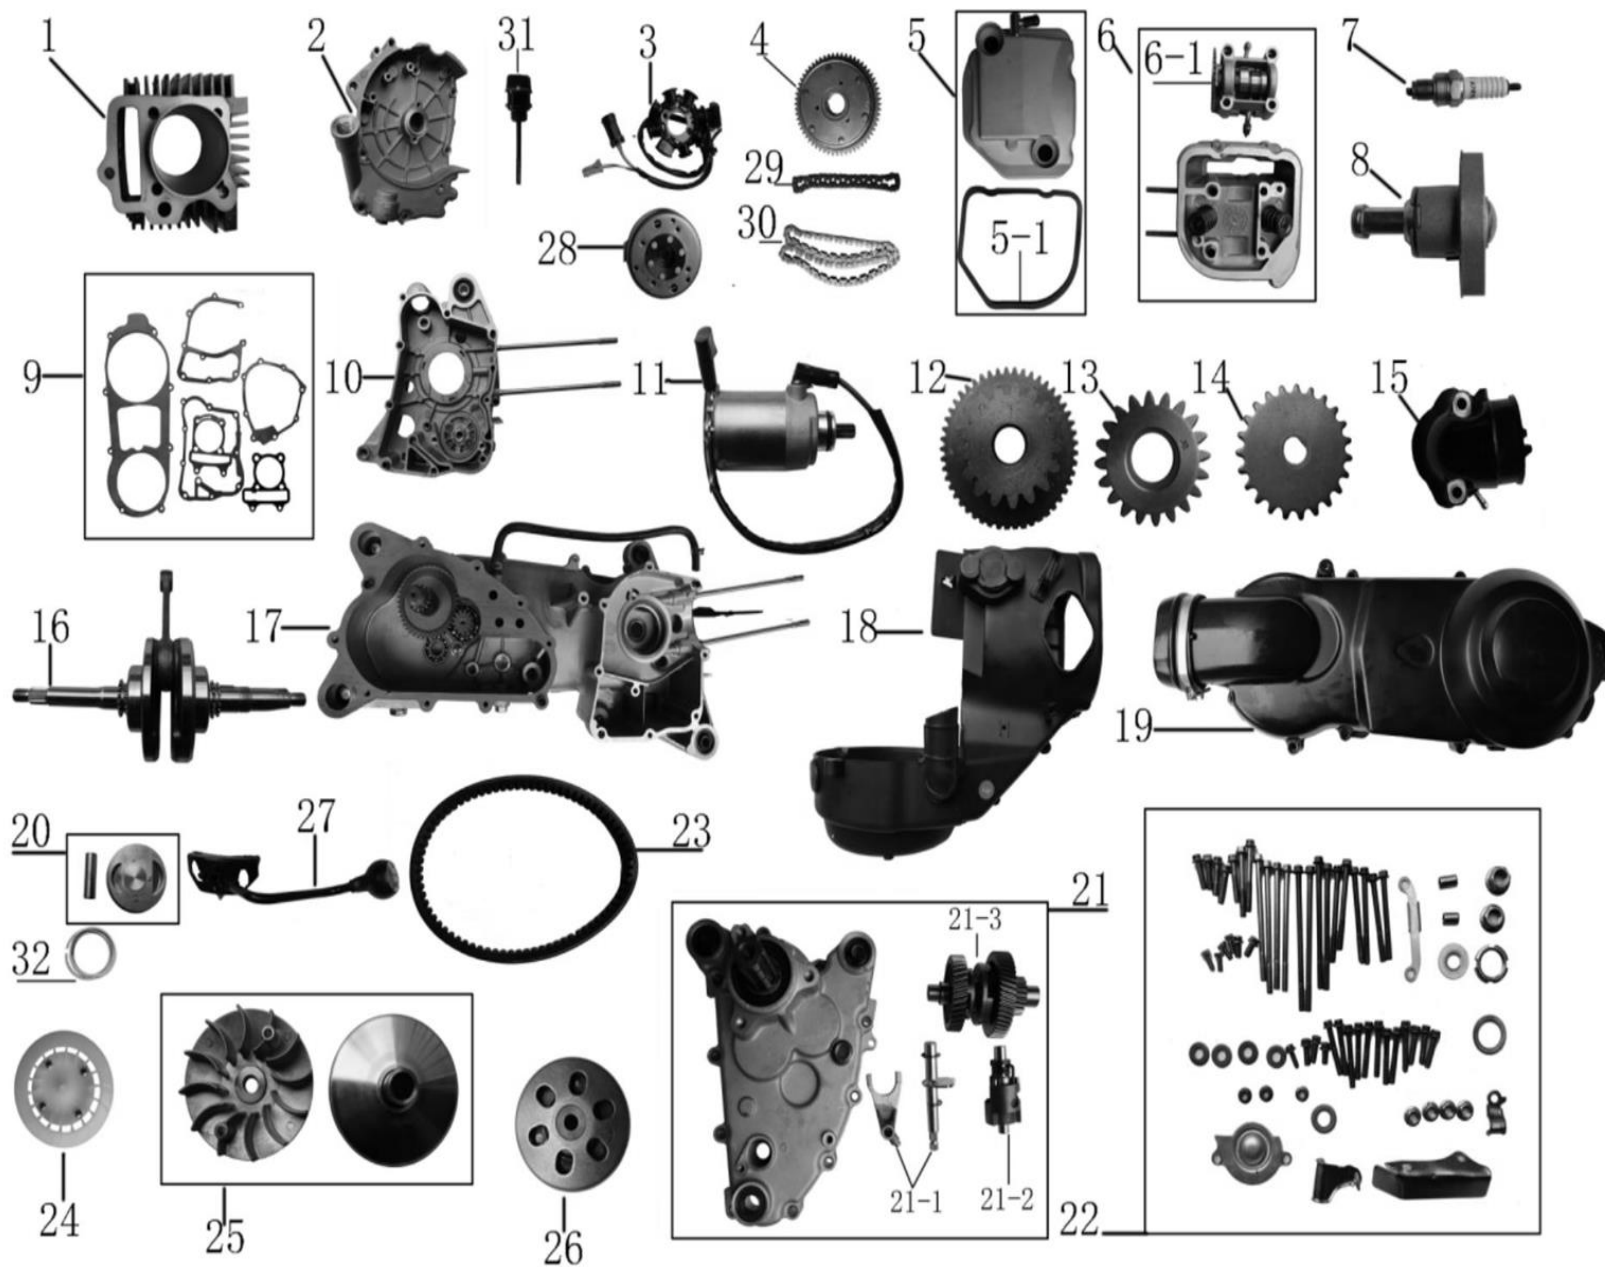

FIGUR 7

DELAR TILL FIG 7

Pos	Art.	Varunamn	Item name	OE	Antal / qty
1	9060494	Cylinderkropp	CYLINDER BODY	607150	1
2	N/A	Höger skyddsdel	RIGHT COVER	607369	1
3	9060495	Spole	COIL	607370	1
4	9060496	Koppling	CLUTCH ASSEMBLY	607371	1
5	N/A	Cylinderhuvudskydd	CYLINDER HEAD COVER	607372	1
5-1	N/A	Tätningring	SEAL RING	607944	1
6	9060970	Cylinderhuvudmontering	CYLINDER HEAD ASSEMBLY	607152	1
6-1	9060975	Kamaxelmontering	CAMSHAFT ASSEMBLY	607945	1
7	9024226	Tändstift	PLUG, SPARK	115390	1
8	9060972	Regulator	REGULATOR	607373	1
9	9060497	Packningsatts	FULL SET CARTON GASKET	607374	1
10	N/A	Oljekylbox, höger	OIL COOLING BOX, RIGHT	607375	1
11	9060498	Motor	MOTOR	607157	1
12	N/A	tandhjul	DUAL GEAR	607376	1
13	N/A	Drev	PINION	607377	1
14	N/A	Oljepumphjul	OIL PUMP SPROCKET	607378	1
15	9060499	Intag-röret	INTAKE-TUBE	607379	1
16	9060971	Vevaxel	CRANKSHAFT	607380	1
17	N/A	Vänster ruta Montering	LEFT BOX ASSEMBLY	607429	1
18	9061057	Plastkropp	PLASTIC BODY	607382	1
19	9061058	Vänster omslag	LEFT COVER ASSEMBLY	607430	1
20	9060500	Kolvstift	PISTON PIN	607384	1
21	9060501	Växellåda	TRANSMISSION ASSEMBLY	607431	1
21-1	9060974	Shifting Fork	SHIFTING FORK+SHIFTING FORK SHAFT ASSEMBLY	607946	1
21-2	9060976	Skift trummanöver	SHIFT DRUM ASSEMBLY	607947	1
21-3	9060980	Reversväxel	REVERSE GEAR/OUTPUT SHAFT GEAR/INPUT	607948	1
22	9060502	Helt set mutter / skruv	FULL SET NUT/SCREW	607386	1
23	9060503	Kilrem	BELT	607161	1
24	9061059	Fläktblad	FAN BLADE	607387	1
25	9060504	Variator komplet	DRIVING SPROCKET	607158	1
26	9060505	Slungkoppling	DRIVEN SPROCKET	607388	1