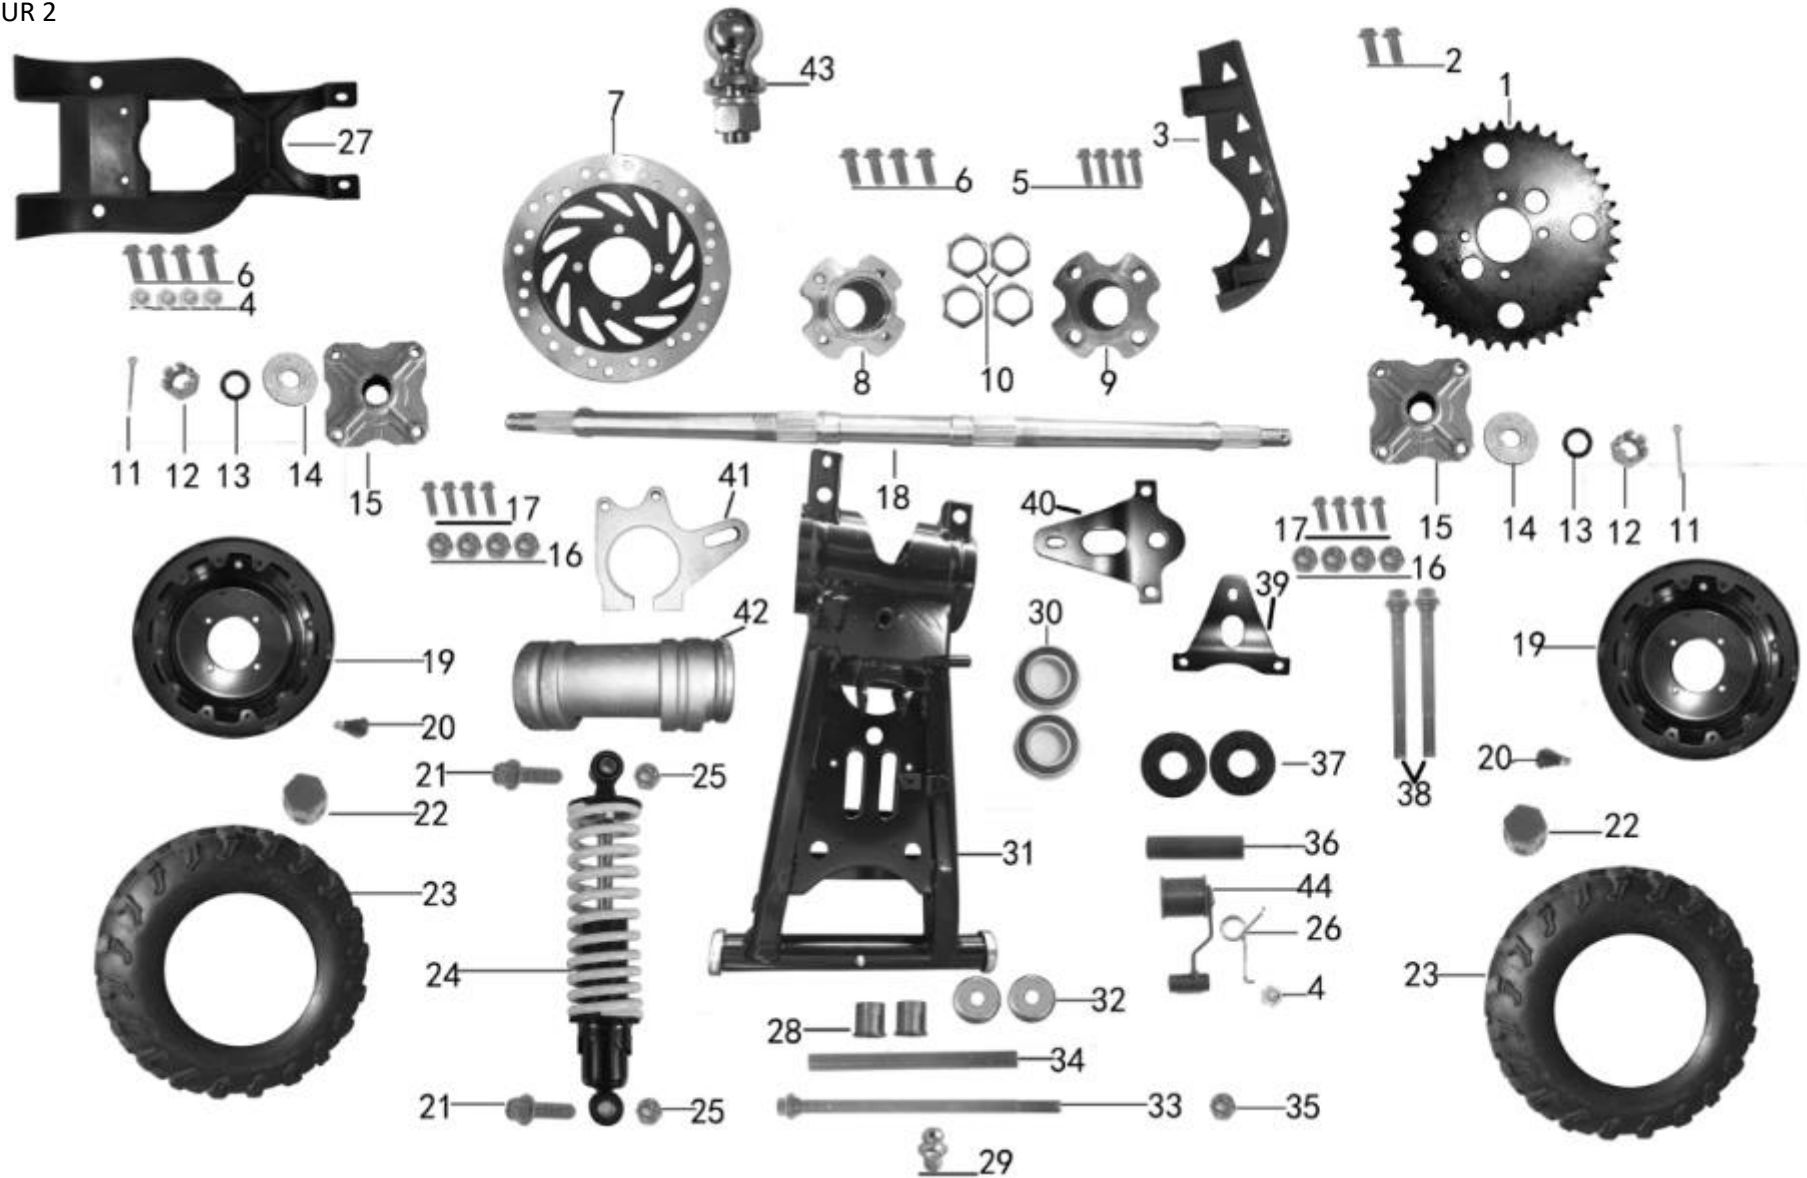

FIGUR 2

DELAR TILL FIG 2

Pos	Art.	Varunamn	Item name	OE	Antal / qty
1	9060423	Bakre kedjehjul	REAR CHAIN WHEEL	607097	1
2	N/A	Flänsbult	FLANGE BOLT	105136	2
3	9061586	Stort kedjaöverdrag	BIG CHAIN COVER	606850	1
4	N/A	Låsmutter	LOCK NUT	105277	5
5	N/A	Flänsbult	FLANGE BOLT	104985	4
6	N/A	Flänsbult	FLANGE BOLT	105194	8
7	9060424	Bakre skivbroms	REAR DISC BRAKE	606586	1
8	9060425	Skivbromsfläns	DISC BRAKE FLANGE	606585	1
9	9060426	Chian hjulfläns	CHIAN WHEEL FLANGE	606588	1
10	9060427	Sexkantsmutter	HEX NUT	104860	4
11	9037424	Sprint	COTTER	105340	2
12	9060428	Slitsad mutter	SLOTTED NUT	105333	2
13	N/A	Spännbricka	SPRING WASHER	104876	2
14	9060429	Packning	GASKET	600583	2
15	9060430	Bakre fälgar flänsar	REAR RIMS FLANGE	606587	2
16	9054939	Låsmutter M10x1,25	LOCK NUT	105255	8
17	9060742	Hjulbult M10x25x1,25	FLANGE BOLT	104981	8
17	9063028	Hjulbult aluminium	WHEELNUT "ALU"	109369	8
18	9060431	Bakaxel	REAR SHAFT	606583	1
19	9060960	Bakre fälgar	REAR RIMS	606661	2
19	9063638	Fälg bakhjul aluminium	REAR RIM ALU	107001	2
20	N/A	Ventil	CYCLE VALVE	100537	2
21	N/A	Flänsbult	FLANGE BOLT	105013	2
22	9061064	Navkaspel	DUST COVER	108326	2
22	9063029	Navkapsel aluminium	CENTER COVER	605213	2
23	9060961	Bakre däck	REAR TIRE	607187	2
23-1	9065107	Däck bak 22x10-10 W-mönster	REAR TIRE W TYPE	613990	2
24	9061580	Bakre absorber	REAR ABSORBER	606539	1
25	N/A	Låsmutter	LOCK NUT	105255	2
26	9060441	Fjäderhjul	TENSION WHEEL SPRING	104651	1
27	9061585	Skyddsplatta	REAR AXLE HUB PROTECTOR	606852	1

Kontakt
Tel. order: 010-2097050
Tel. teknisk support: 010-2097050

P. Lindberg
Myrangatan 4
745 37 Enköping

RES HUNTER ATV V6
www.p-lindberg.se
e-mail: order@p-lindberg.se