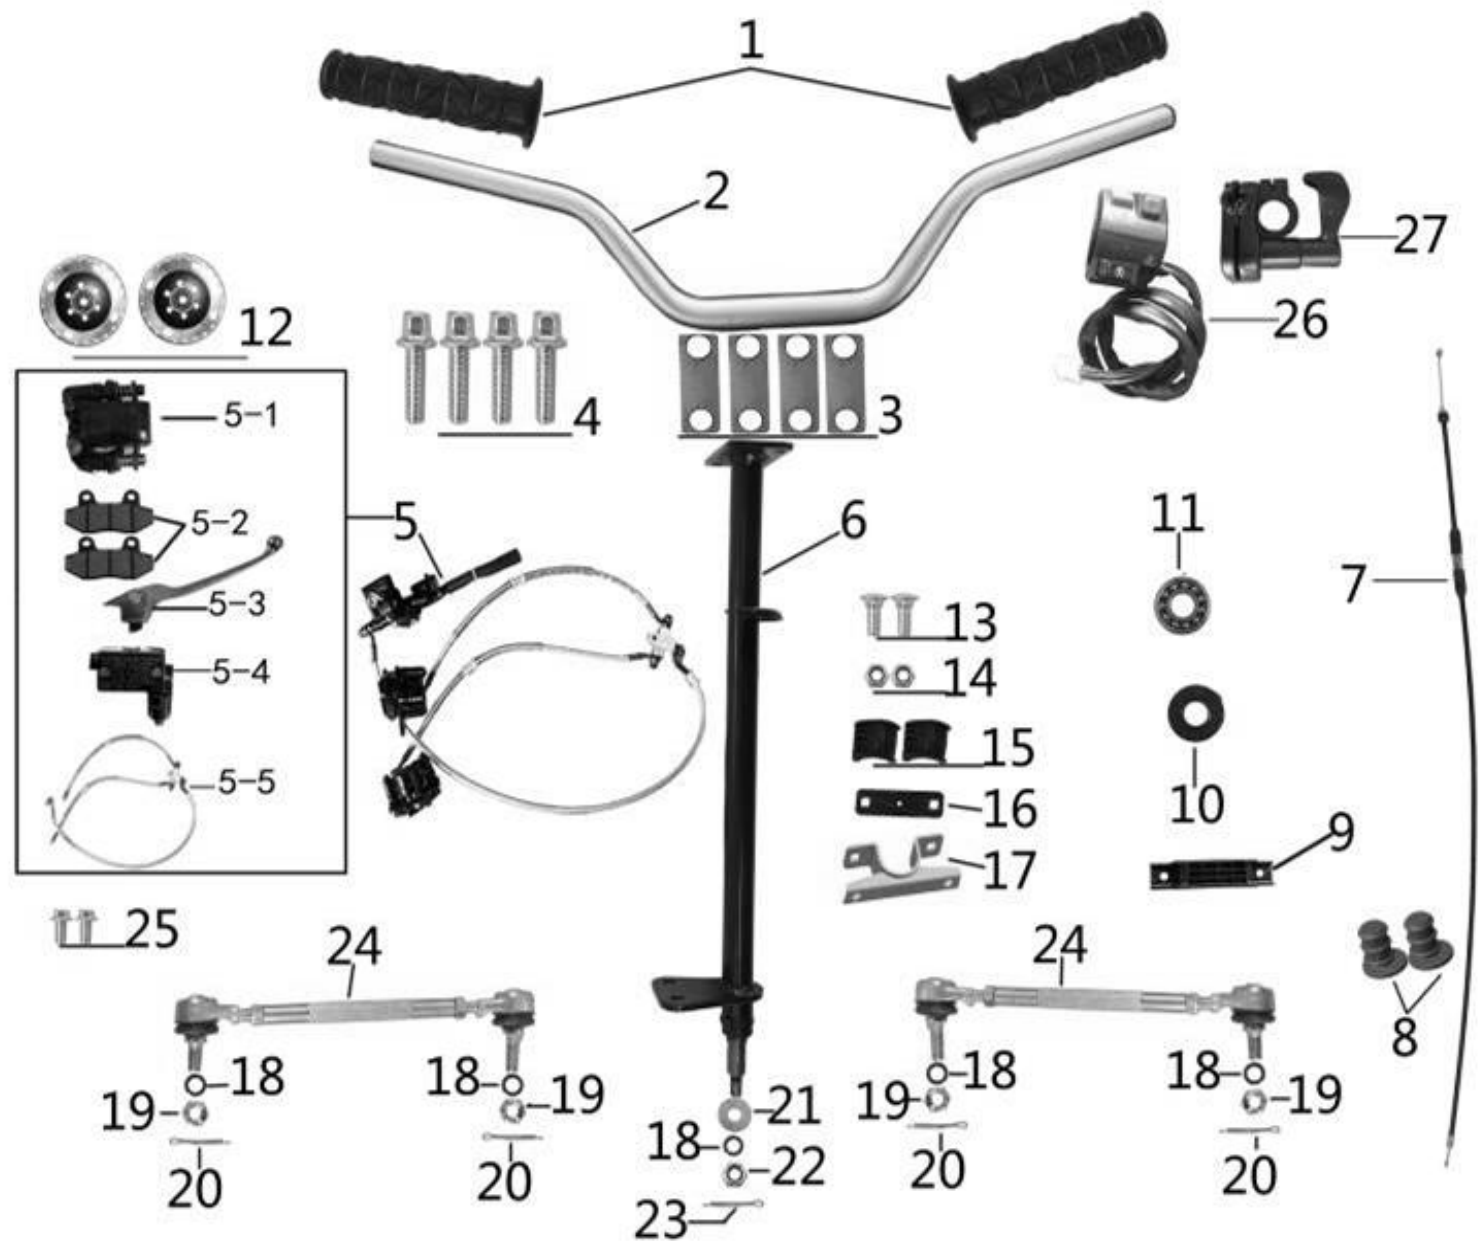

FIGUR 3

DELAR TILL FIG 3

Pos	Art.	Varunamn	Item name	OE	Antal / qty
1	9061552	Handgrepp	HANDGRIP	606858	1
2	9061547	Handgrepp	HANDGRIP	606536	1
3	9061548	Handtagsklemma	HANDLE BAR CLAMP	606700	1
4	9061063	Flänsbult	FLANGE BOLT	105234	4
5	9060442	Broms- / gasreglage enhet	BRAKE/THROTTLE CONTROL ASSEMBLIES	607117	1
5-1	9060443	Främre skivbrompump	FRONT DISC BRAKE DOWN PUMP	605217	2
5-2	9060444	Främre skivbromsbelägg	FRONT DISC BRAKE PAD	605216	2
5-3	9060445	Främre skivbromshandtag	FRONT DISC BRAKE HANDLE	605214	1
5-4	9060446	Främre skivbroms pump	FRONT DISC BRAKE UP PUMP	605219	1
5-5	9060447	Främre skivbromsrör	FRONT DISC BRAKE TUBE	607185	1
6	9064404	Axel	HANDLE BAR	606501	1
7	9060448	Gaskabel	THROTTLE CABLE	102528	1
8	N/A	Styr dammskydd	STEERING DUST COVER	115426	2
9	N/A	Trådknapp	WIRE BUTTON	605519	1
10	9061572	Stegaxelns oljetätning	STEERING SHAFT OIL SEAL	111485	1
11	9061573	Nålrullager	NEEDLE ROLLER BEARING	111476	1
12	9060452	Främre bromsskiva	FRONT BRAKE DISC	108166	2
13	N/A	Vagnsbult	CARRIAGE BOLT	105363	2
14	9050214	Låsmutter	LOCK NUT	105276	6
15	9061592	Styraxelavstånd	STEERING SHAFT SPACER	112478	2
16	N/A	Steering crash platta	STEERING CRASH PLATE	112537	1
17	N/A	Styrfäste säte	STEERING FIX SEAT	605451	1
18	N/A	Dyna	SPRING PAD	104867	5
19	9062469	Mutter M10x1,25	SLOTTED NUT	105321	4
20	9037424	Sprint	COTTER	105338	4
21	N/A	Platt packning	FLAT GASKET	105393	1
22	N/A	Låsmutter	LOCK NUT	105256	1
23	9037424	Sprint	COTTER	109643	1
24	9061577	Stång	PULL ROD	606537	1
25	N/A	Flänsbult	FLANGE BOLT	105212	4
26	9060449	Funktionsomkopplare	FUNCTION SWITCH	116309	1

Kontakt
Tel. order: 010-2097050
Tel. teknisk support: 010-2097050

P. Lindberg
Myrangatan 4
745 37 Enköping

RES HUNTER ATV V6
www.p-lindberg.se
e-mail: order@p-lindberg.se