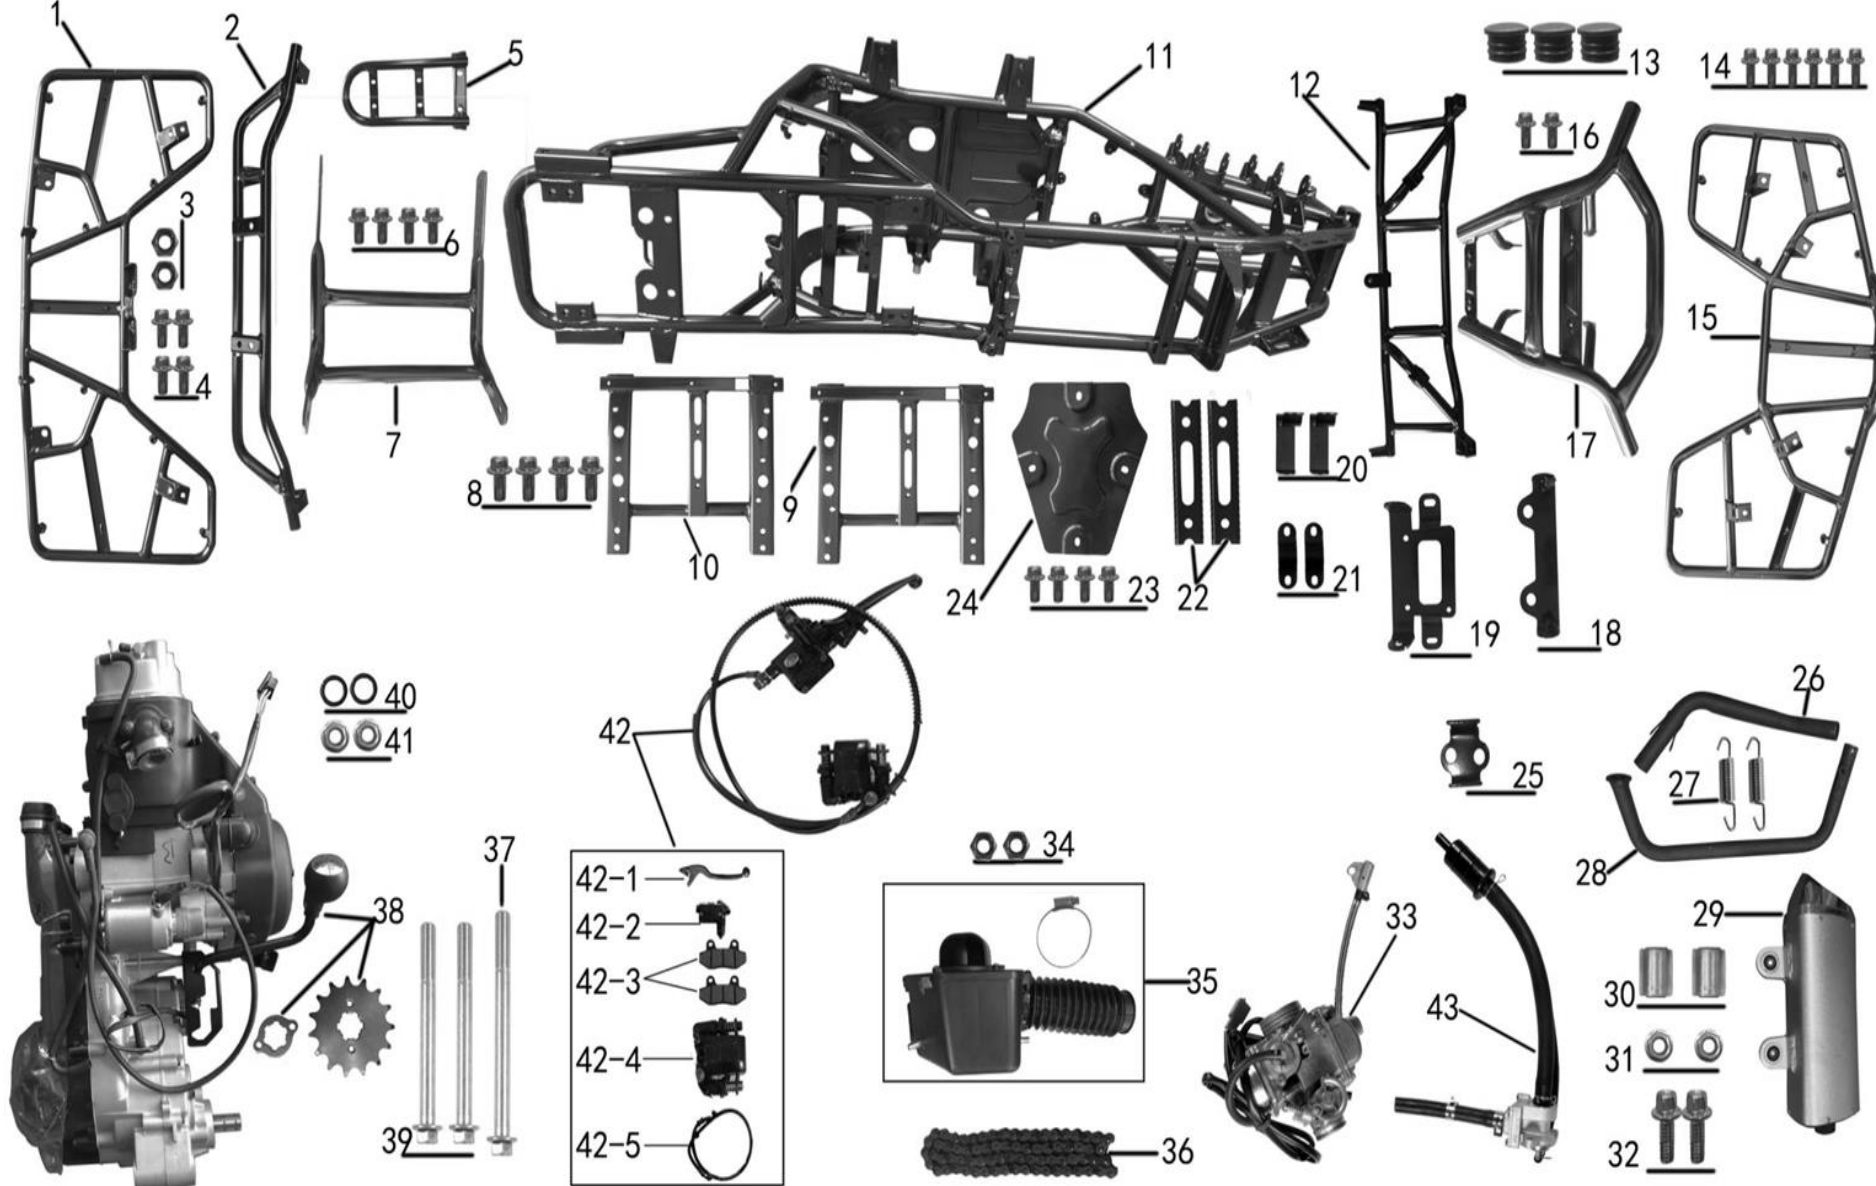

FIGUR 6

Kontakt
Tel. order: 010-2097050
Tel. teknisk support: 010-2097050

P. Lindberg
Myrängatan 4
745 37 Enköping

RES HUNTER ATV V6
www.p-lindberg.se
e-mail: order@p-lindberg.se

DELAR TILL FIG 6

Pos	Art.	Varunamn	Item name	OE	Antal / qty
1	9060476	Bagagebärare bak	RACK-REAR	606511	1
2	9060477	Bakre bärstöd	REAR CARRIER SUPPORT	606527	1
3	N/A	Låsmutter	LOCK NUT	105276	2
4	N/A	Flänsbult	FLANGE BOLT	105204	4
5	N/A	Ryggstödssätet	BACK REST SEAT	606658	1
6	N/A	Flänsbult	FLANGE BOLT	105194	4
7	N/A	Bakre bärrastöd	REAR CARRIER SUPPORT	606529	1
8	N/A	Flänsbult	FLANGE BOLT	104963	4
9	N/A	Vänster fotstöd	LEFT FOOT REST SUPPORT	606515	2
10	N/A	Höger fotstöd	RIGHT FOOT REST SUPPORT	606517	2
11	N/A	Ram	FRAME	606503	1
12	N/A	Stöd	SUPPORT	606531	1
13	9061575	Gummi	RUBBER	102414	6
14	N/A	Flänsbult	FLANGE BOLT	105212	6
15	N/A	Främre bärare	FRONT CARRIER	606509	1
16	N/A	Flänsbult	FLANGE BOLT	105194	1
17	9060483	Främre stötfångare	FRONT BUMPER	606513	1
18	N/A	Meterplåt	METER SOLEPLATE	603847	1
19	N/A	Mter support	METER SUPPORT	606523	1
20	9065292	Handskyddsplåt	HANDGUARD SOLEPLATE	109860	2
21	9065293	Handskydds support	HANDGUARD SUPPORT	109861	2
22	N/A	Slidmotståndspedal	SKID RESISTANCE PEDAL	606525	2
23	N/A	Flänsbult	FLANGE BOLT	105131	4
24	N/A	Skyddsplatta	GUARD PLATE	606535	1
25	N/A	Stöd	SUPPORT	603845	1
26	9060484	Ljuddämpare bakre del	MUFFLER REAR PART	606860	1
27	9060485	Ljuddämparefjäder	MUFFLER SPRING	606580	2
28	9060486	Ljuddämpare framdel	MUFFLER FRONT PART	606579	1
28-1	9060833	Avgaspackning cylinderhuvud	EXHAUST GASKET CYLINDERHEAD		1
29	9060468	Ljuddämpare	MUFFLER ASSEMBLY	606859	1
30	9060469	Distans	CUSHION COLLAR	600753	2

Kontakt
Tel. order: 010-2097050
Tel. teknisk support: 010-2097050

P. Lindberg
Myrangatan 4
745 37 Enköping

RES HUNTER ATV V6
www.p-lindberg.se
e-mail: order@p-lindberg.se