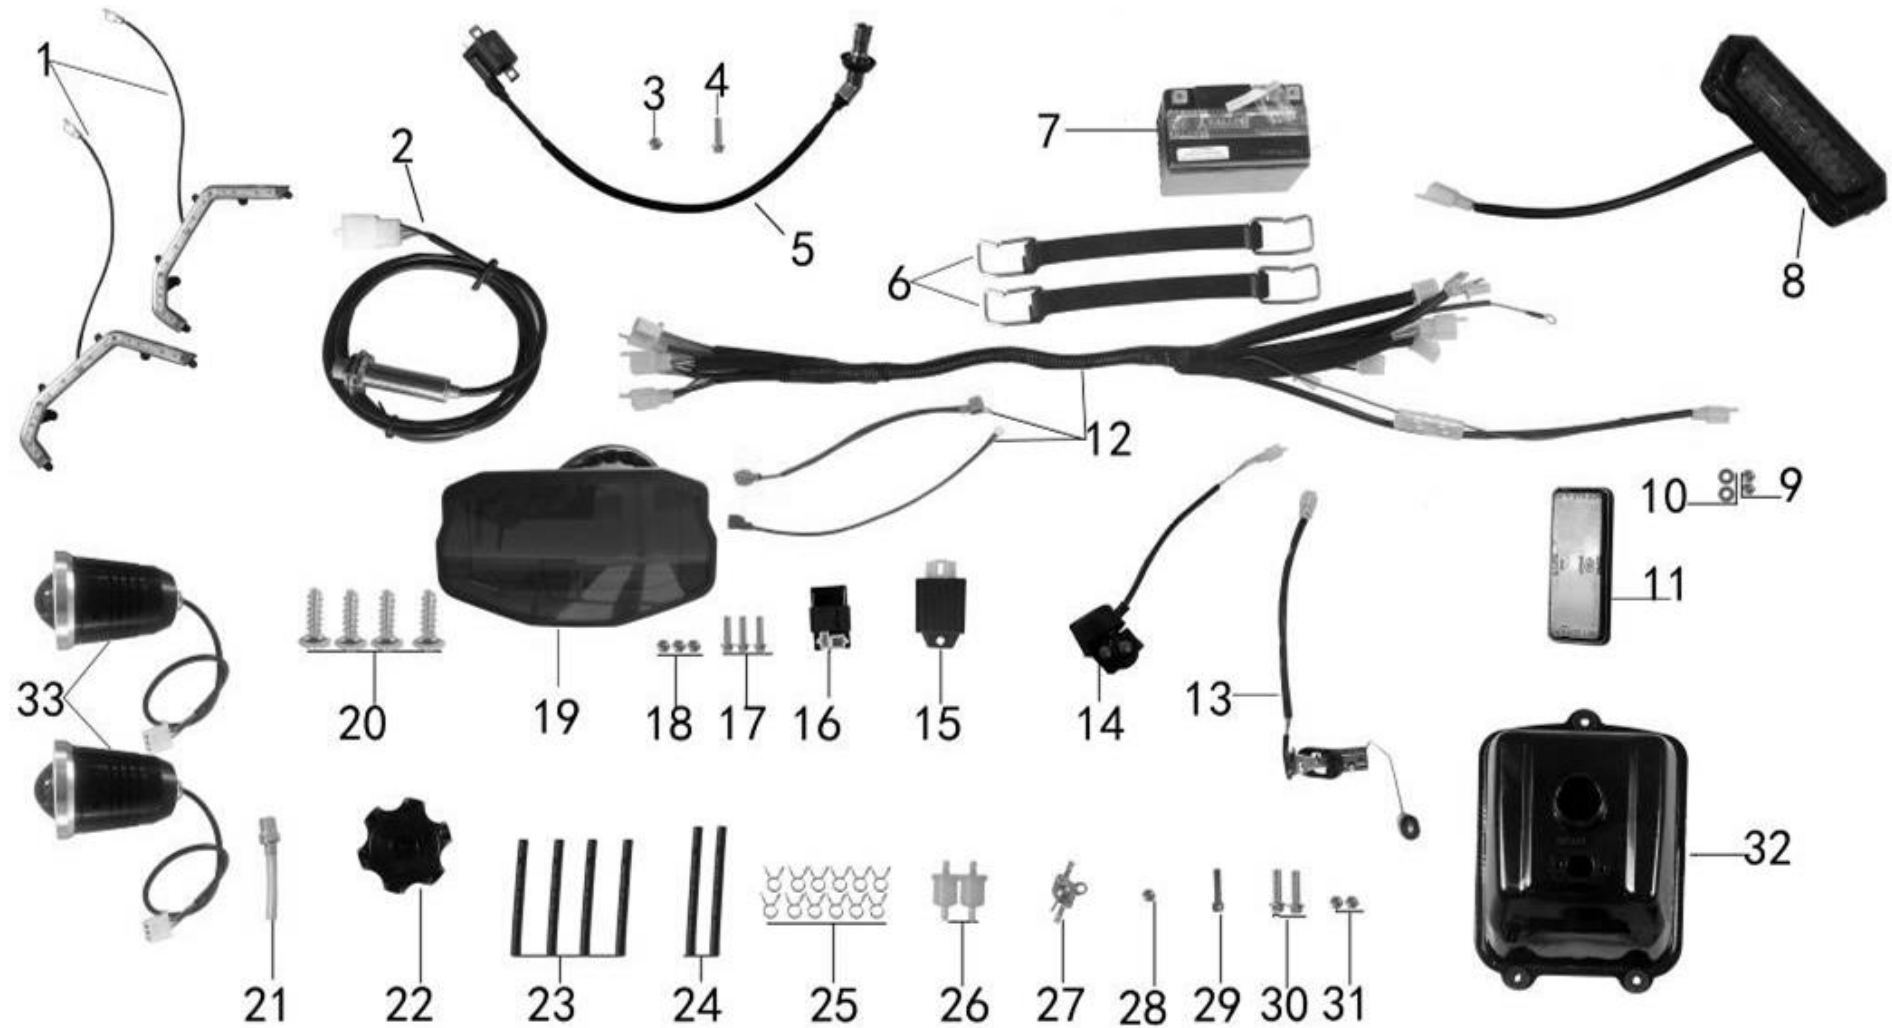

Pos	Art.	Varunamn	Item name	OE	Antal / qty
27	9060450	Gasspjäll sits	THROTTLE SEAT	101674	1

FIGUR 4