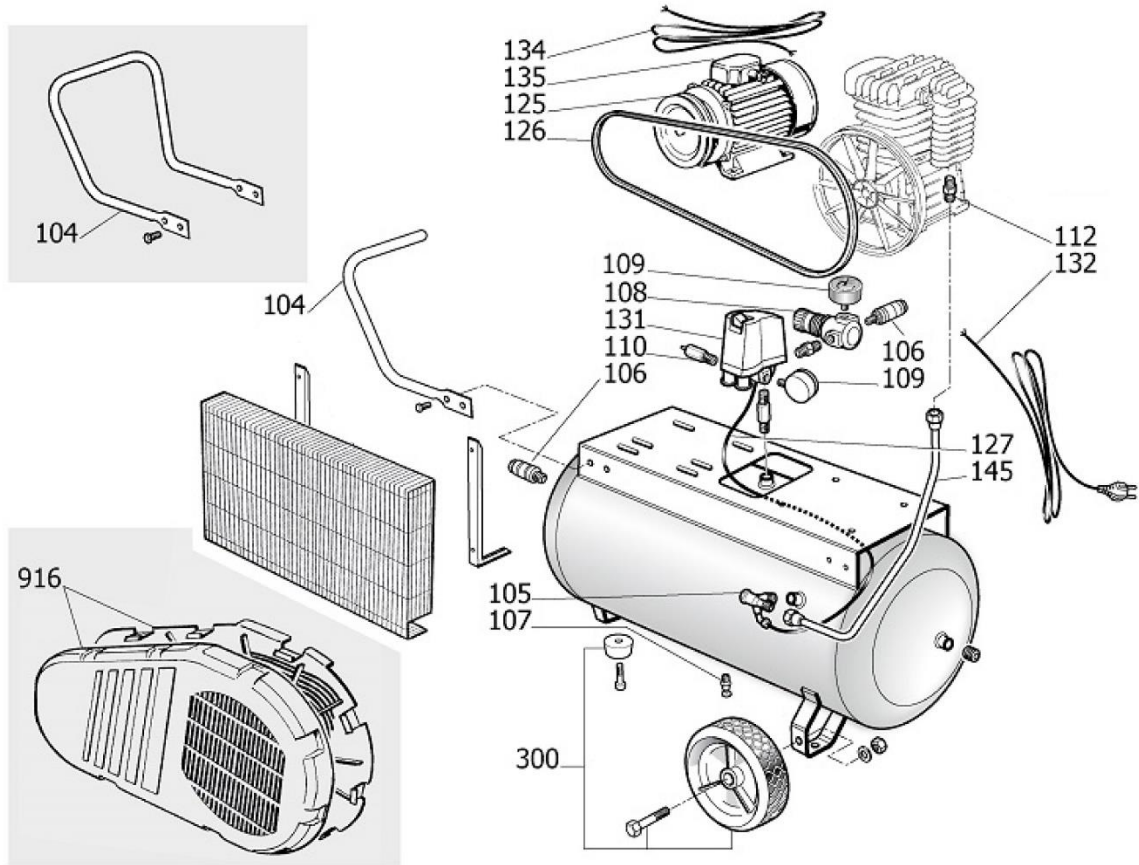

---

Art. 9041252, 9041253 & 9041254

Kompressorer  
400V

Fig. 1 9041252

Delar till 9041252

Pos nr	Art.	Varunamn	Description	Antal / qty
104	N/A	Handtag	Grip	1
105	9048011	Kontraventil	Check valve	1
106	N/A	Hane	Line cock	1
107	9047051	Avtappningsventil	Condensate drain cock	1
108	N/A	Reguleringsventil	Pressure reducer	1
109	9044061	Manometer, Ø40 0-12 bar	Pressure gauge	1
109	9044059	Manometer, Ø50 0-20 bar	Pressure gauge	1
110	9044042	Säkerhetsventil	Relief valve	1
112	N/A	Nippel / vinkel	Nipple / elbow	1
125	9050110	Motorremskiva	Pulley (engine)	1
126	9044057	Remskiva	V-belt	1
127	N/A	Rör	Rilsan pipe	1
131	9043519	Pressostat	Pressure switch	1
132	N/A	Kabel	Power cable	1
135	9044047	Motor	Engine	1
141	N/A	Ventilation	Canalisation	1
142	9044050	Remskärm	Belt guard	1
145	9044053	Tryckrör, koppar > 2018	Delivery pipe	1
145	9062672	Tryckrör, koppar 2019 >	Delivery pipe	1
200	N/A	Topp packning	Gasket (top)	1
300	9044037	Hjul	Wheel	1
Fig 2	9044055	Kompressor block	Compressor block	1
909	9055974	Topp packningsset	Cylinder / gasket	1
911	9059286	Luftfilter	Air filter	1

Fig. 1 9041253

Delar till 9041253

Pos nr	Art.	Varunamn	Description	Antal / qty
104	N/A	Handtag	Grip	1
105	9041925	Kontraventil	Check valve	1
106	N/A	Hane	Line cock	1
107	9044038	Avtappningsventil	Condensate drain cock	1
108	9051116	Reguleringsventil	Pressure reducer	1
109	9044061	Manometer, Ø40 0-12 bar	Pressure gauge	1
109	9044060	Manometer, Ø40 0-16 bar	Pressure gauge	1
110	9044041	Säkerhetsventil	Relief valve	1
112	N/A	Nippel / vinkel	Nipple / elbow	1
125	9044043	Motorremskiva	Pulley (engine)	1
126	9052756	Remskiva	V-belt	1
127	N/A	Rör	Rilsan pipe	1
131	9043519	Pressostat	Pressure switch	1
132	N/A	Kabel	Power cable	1
135	9044046	Motor	Engine	1
145	9044052	Tryckrör, koppar	Delivery pipe	1
300	N/A	Hjul	Wheel	1
916	9044049	Remskärm, utv.	Belt guard	1
916	9044048	Remskärm, inv.	Belt guard	1
Fig 2	9044054	Kompressor block	Compressor block	1
023	9059287	Luftfilter	Air filter	1