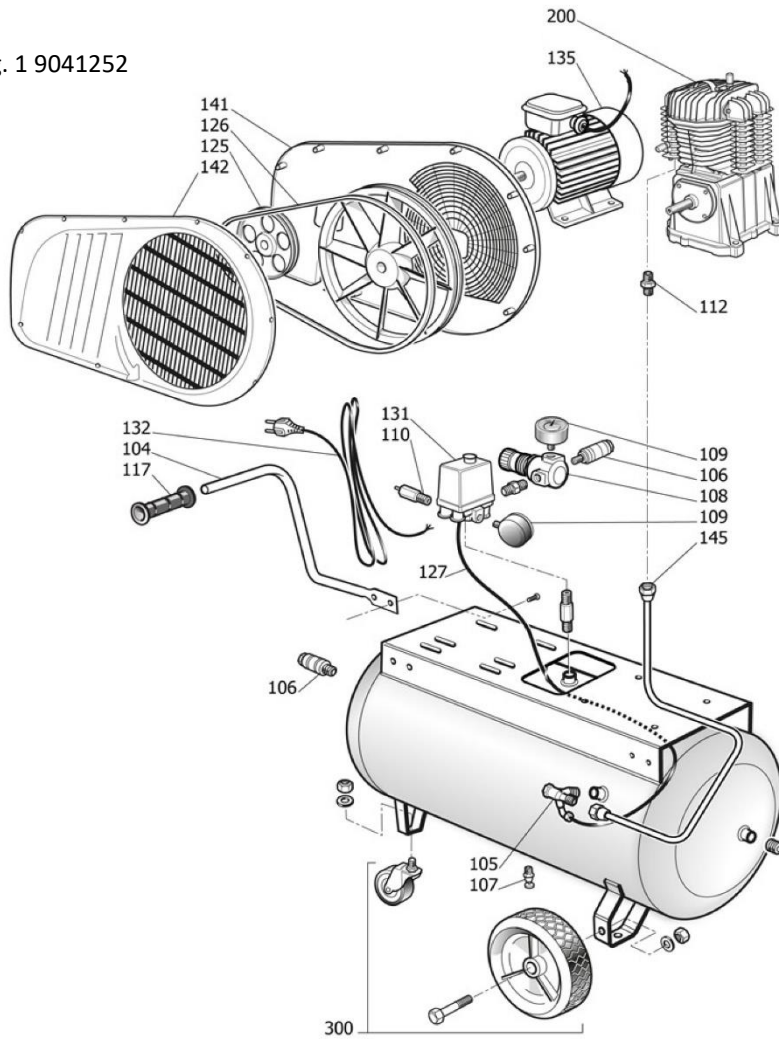

---

Art. 9041252, 9041253 & 9041254

Kompressorer  
400V

Fig. 1 9041252

Delar till 9041252

Pos nr	Art.	Varunamn	Description	Antal / qty
104	N/A	Handtag	Grip	1
105	9048011	Kontraventil	Check valve	1
106	N/A	Hane	Line cock	1
107	9047051	Avtappningsventil	Condensate drain cock	1
108	N/A	Reguleringsventil	Pressure reducer	1
109	9044061	Manometer, Ø40 0-12 bar	Pressure gauge	1
109	9044059	Manometer, Ø50 0-20 bar	Pressure gauge	1
110	9044042	Säkerhetsventil	Relief valve	1
112	N/A	Nippel / vinkel	Nipple / elbow	1
125	9050110	Motorremskiva	Pulley (engine)	1
126	9044057	Remskiva	V-belt	1
127	N/A	Rör	Rilsan pipe	1
131	9043519	Pressostat	Pressure switch	1
132	N/A	Kabel	Power cable	1
135	9044047	Motor	Engine	1
141	N/A	Ventilation	Canalisation	1
142	9044050	Remskärm	Belt guard	1
145	9044053	Tryckrör, koppar > 2018	Delivery pipe	1
145	9062672	Tryckrör, koppar 2019 >	Delivery pipe	1
200	N/A	Topp packning	Gasket (top)	1
300	9044037	Hjul	Wheel	1
Fig 2	9044055	Kompressor block	Compressor block	1
909	9055974	Topp packningsset	Cylinder / gasket	1
911	9059286	Luftfilter	Air filter	1

Fig. 1 9041253

Delar till 9041253

Pos nr	Art.	Varunamn	Description	Antal / qty
104	N/A	Handtag	Grip	1
105	9041925	Kontraventil	Check valve	1
106	N/A	Hane	Line cock	1
107	9044038	Avtappningsventil	Condensate drain cock	1
108	9051116	Reguleringsventil	Pressure reducer	1
109	9044061	Manometer, Ø40 0-12 bar	Pressure gauge	1
109	9044060	Manometer, Ø40 0-16 bar	Pressure gauge	1
110	9044041	Säkerhetsventil	Relief valve	1
112	N/A	Nippel / vinkel	Nipple / elbow	1
125	9044043	Motorremskiva	Pulley (engine)	1
126	9052756	Remskiva	V-belt	1
127	N/A	Rör	Rilsan pipe	1
131	9043519	Pressostat	Pressure switch	1
132	N/A	Kabel	Power cable	1
135	9044046	Motor	Engine	1
145	9044052	Tryckrör, koppar	Delivery pipe	1
300	N/A	Hjul	Wheel	1
916	9044049	Remskärm, utv.	Belt guard	1
916	9044048	Remskärm, inv.	Belt guard	1
Fig 2	9044054	Kompressor block	Compressor block	1
023	9059287	Luftfilter	Air filter	1