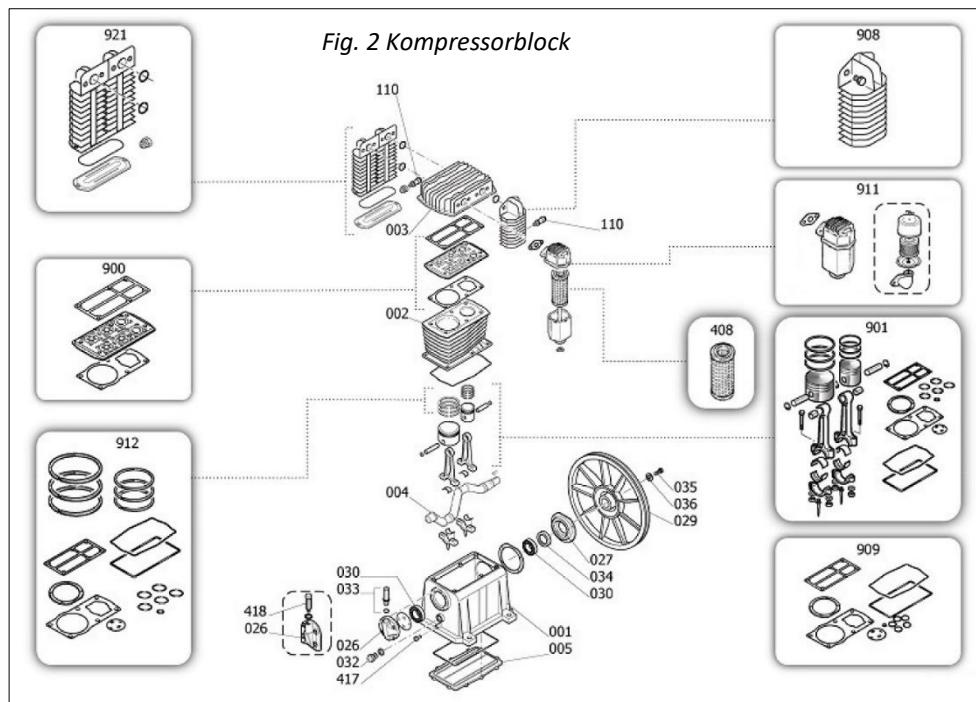

---

Art. 9041252, 9041253 & 9041254

Kompressorer  
400V

Fig. 1 9041252

Delar till 9041252

Pos nr	Art.	Varunamn	Description	Antal / qty
104	N/A	Handtag	Grip	1
105	9048011	Kontraventil	Check valve	1
106	N/A	Hane	Line cock	1
107	9047051	Avtappningsventil	Condensate drain cock	1
108	N/A	Reguleringsventil	Pressure reducer	1
109	9044061	Manometer, Ø40 0-12 bar	Pressure gauge	1
109	9044059	Manometer, Ø50 0-20 bar	Pressure gauge	1
110	9044042	Säkerhetsventil	Relief valve	1
112	N/A	Nippel / vinkel	Nipple / elbow	1
125	9050110	Motorremskiva	Pulley (engine)	1
126	9044057	Remskiva	V-belt	1
127	N/A	Rör	Rilsan pipe	1
131	9043519	Pressostat	Pressure switch	1
132	N/A	Kabel	Power cable	1
135	9044047	Motor	Engine	1
141	N/A	Ventilation	Canalisation	1
142	9044050	Remskärm	Belt guard	1
145	9044053	Tryckrör, koppar > 2018	Delivery pipe	1
145	9062672	Tryckrör, koppar 2019 >	Delivery pipe	1
200	N/A	Topp packning	Gasket (top)	1
300	9044037	Hjul	Wheel	1
Fig 2	9044055	Kompressor block	Compressor block	1
909	9055974	Topp packningsset	Cylinder / gasket	1
911	9059286	Luftfilter	Air filter	1

Fig. 1 9041253

Delar till 9041253

Pos nr	Art.	Varunamn	Description	Antal / qty
104	N/A	Handtag	Grip	1
105	9041925	Kontraventil	Check valve	1
106	N/A	Hane	Line cock	1
107	9044038	Avtappningsventil	Condensate drain cock	1
108	9051116	Reguleringsventil	Pressure reducer	1
109	9044061	Manometer, Ø40 0-12 bar	Pressure gauge	1
109	9044060	Manometer, Ø40 0-16 bar	Pressure gauge	1
110	9044041	Säkerhetsventil	Relief valve	1
112	N/A	Nippel / vinkel	Nipple / elbow	1
125	9044043	Motorremskiva	Pulley (engine)	1
126	9052756	Remskiva	V-belt	1
127	N/A	Rör	Rilsan pipe	1
131	9043519	Pressostat	Pressure switch	1
132	N/A	Kabel	Power cable	1
135	9044046	Motor	Engine	1
145	9044052	Tryckrör, koppar	Delivery pipe	1
300	N/A	Hjul	Wheel	1
916	9044049	Remskärm, utv.	Belt guard	1
916	9044048	Remskärm, inv.	Belt guard	1
Fig 2	9044054	Kompressor block	Compressor block	1
023	9059287	Luftfilter	Air filter	1