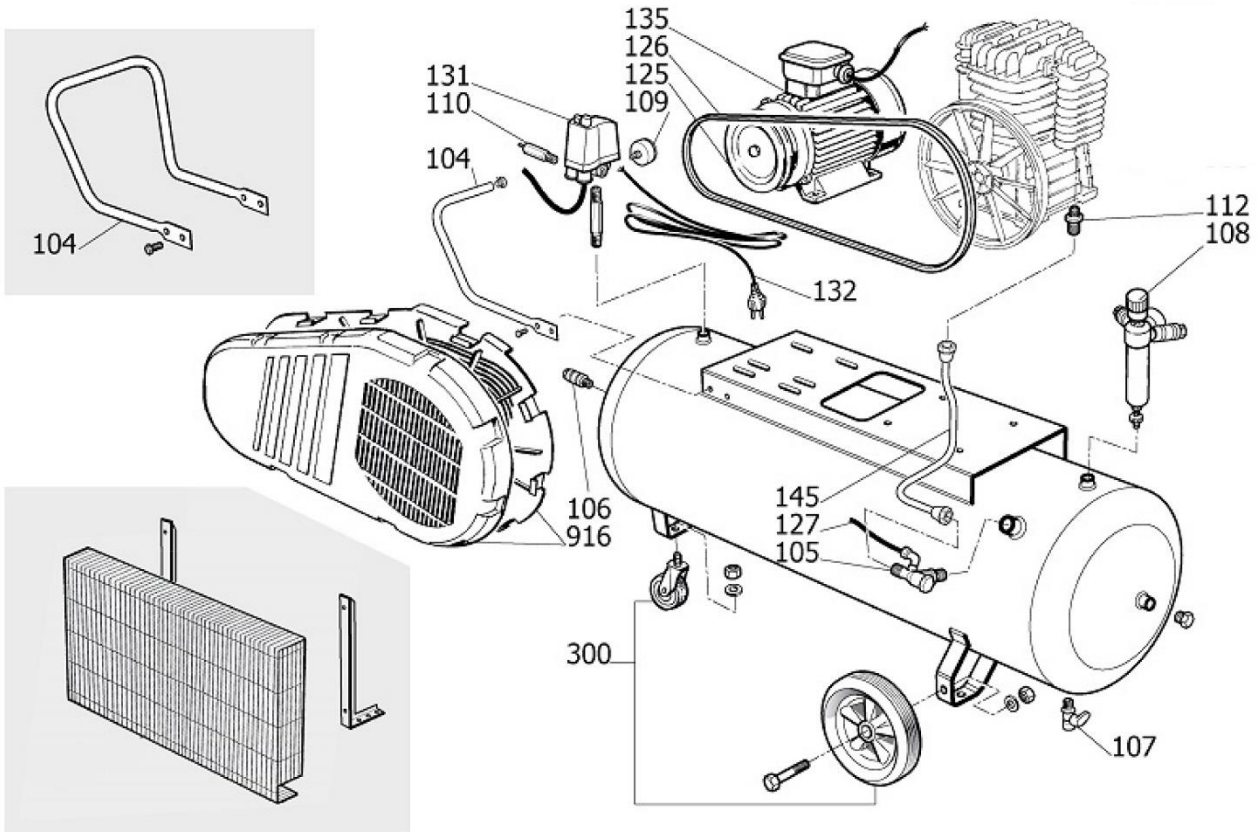

Fig. 1 9041254

Delar till 9041254

Pos nr	Art.	Varunamn	Description	Antal / qty
104	N/A	Handtag	Grip	1
105	9041925	Kontraventil	Check valve	1
106	N/A	Hane	Line cock	1
107	9044038	Avtappningsventil	Condensate drain cock	1
108	9044040	Reguleringsventil	Pressure reducer	1
109	9044061	Manometer, Ø40 0-12 bar	Pressure gauge	1
109	9044058	Manometer, Ø50 0-20 bar	Pressure gauge	1
110	9044042	Säkerhetsventil	Relief valve	1
112	N/A	Nippel / vinkel	Nipple / elbow	1
125	9044043	Motorremskiva	Pulley (engine)	1
126	9052756	Remskiva	V-belt	1
127	N/A	Rör	Rilsan pipe	1
131	9043519	Pressostat	Pressure switch	1
132	N/A	Kabel	Power cable	1
135	9044046	Motor	Engine	1
145	9044051	Trykrör, koppar	Delivery pipe	1
300	N/A	Hjul	Wheel	1
916	9044049	Remskärm, utv.	Belt guard	1
916	9044048	Remskärm, inv.	Belt guard	1
Fig 2	9044054	Kompressor block	Compressor block	1
023	9059287	Luftfilter	Air filter	1