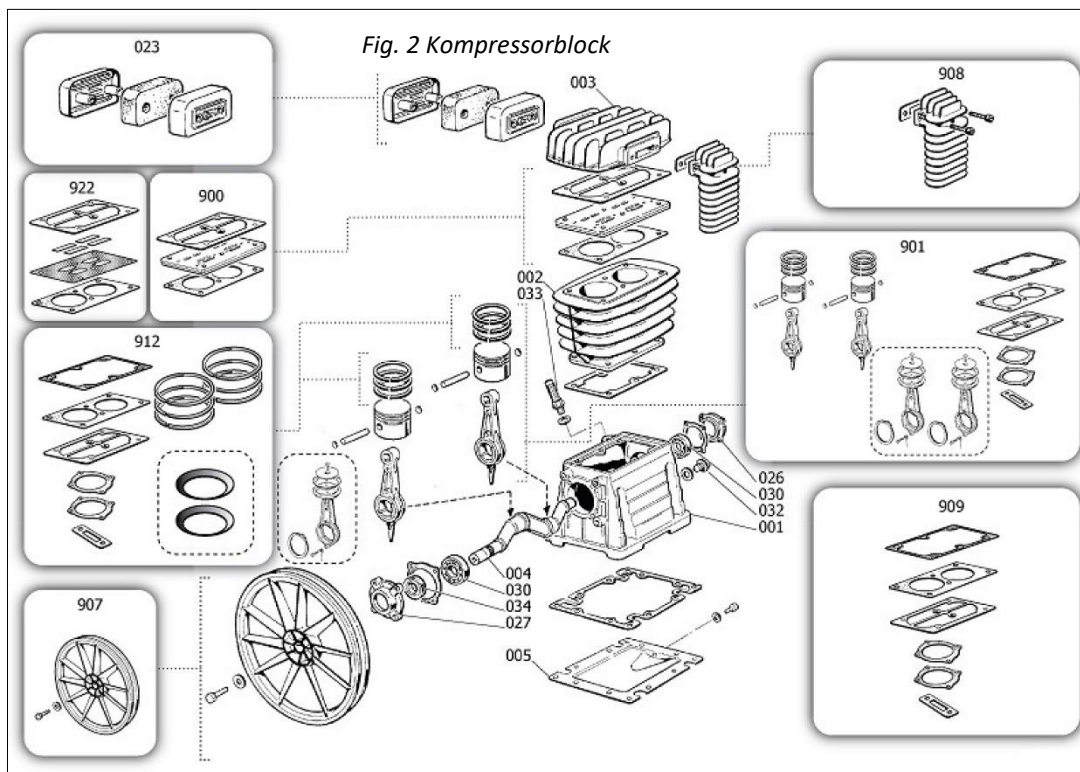

---

Art. 9041252, 9041253 & 9041254

Kompressorer  
400V

Fig. 1 9041252

Delar till 9041252

Pos nr	Art.	Varunamn	Description	Antal / qty
104	N/A	Handtag	Grip	1
105	9048011	Kontraventil	Check valve	1
106	N/A	Hane	Line cock	1
107	9047051	Avtappningsventil	Condensate drain cock	1
108	N/A	Reguleringsventil	Pressure reducer	1
109	9044061	Manometer, Ø40 0-12 bar	Pressure gauge	1
109	9044059	Manometer, Ø50 0-20 bar	Pressure gauge	1
110	9044042	Säkerhetsventil	Relief valve	1
112	N/A	Nippel / vinkel	Nipple / elbow	1
125	9050110	Motorremskiva	Pulley (engine)	1
126	9044057	Remskiva	V-belt	1
127	N/A	Rör	Rilsan pipe	1
131	9043519	Pressostat	Pressure switch	1
132	N/A	Kabel	Power cable	1
135	9044047	Motor	Engine	1
141	N/A	Ventilation	Canalisation	1
142	9044050	Remskärm	Belt guard	1
145	9044053	Tryckrör, koppar > 2018	Delivery pipe	1
145	9062672	Tryckrör, koppar 2019 >	Delivery pipe	1
200	N/A	Topp packning	Gasket (top)	1
300	9044037	Hjul	Wheel	1
Fig 2	9044055	Kompressor block	Compressor block	1
909	9055974	Topp packningsset	Cylinder / gasket	1
911	9059286	Luftfilter	Air filter	1

Fig. 1 9041253

Delar till 9041253

Pos nr	Art.	Varunamn	Description	Antal / qty
104	N/A	Handtag	Grip	1
105	9041925	Kontraventil	Check valve	1
106	N/A	Hane	Line cock	1
107	9044038	Avtappningsventil	Condensate drain cock	1
108	9051116	Reguleringsventil	Pressure reducer	1
109	9044061	Manometer, Ø40 0-12 bar	Pressure gauge	1
109	9044060	Manometer, Ø40 0-16 bar	Pressure gauge	1
110	9044041	Säkerhetsventil	Relief valve	1
112	N/A	Nippel / vinkel	Nipple / elbow	1
125	9044043	Motorremskiva	Pulley (engine)	1
126	9052756	Remskiva	V-belt	1
127	N/A	Rör	Rilsan pipe	1
131	9043519	Pressostat	Pressure switch	1
132	N/A	Kabel	Power cable	1
135	9044046	Motor	Engine	1
145	9044052	Tryckrör, koppar	Delivery pipe	1
300	N/A	Hjul	Wheel	1
916	9044049	Remskärm, utv.	Belt guard	1
916	9044048	Remskärm, inv.	Belt guard	1
Fig 2	9044054	Kompressor block	Compressor block	1
023	9059287	Luftfilter	Air filter	1