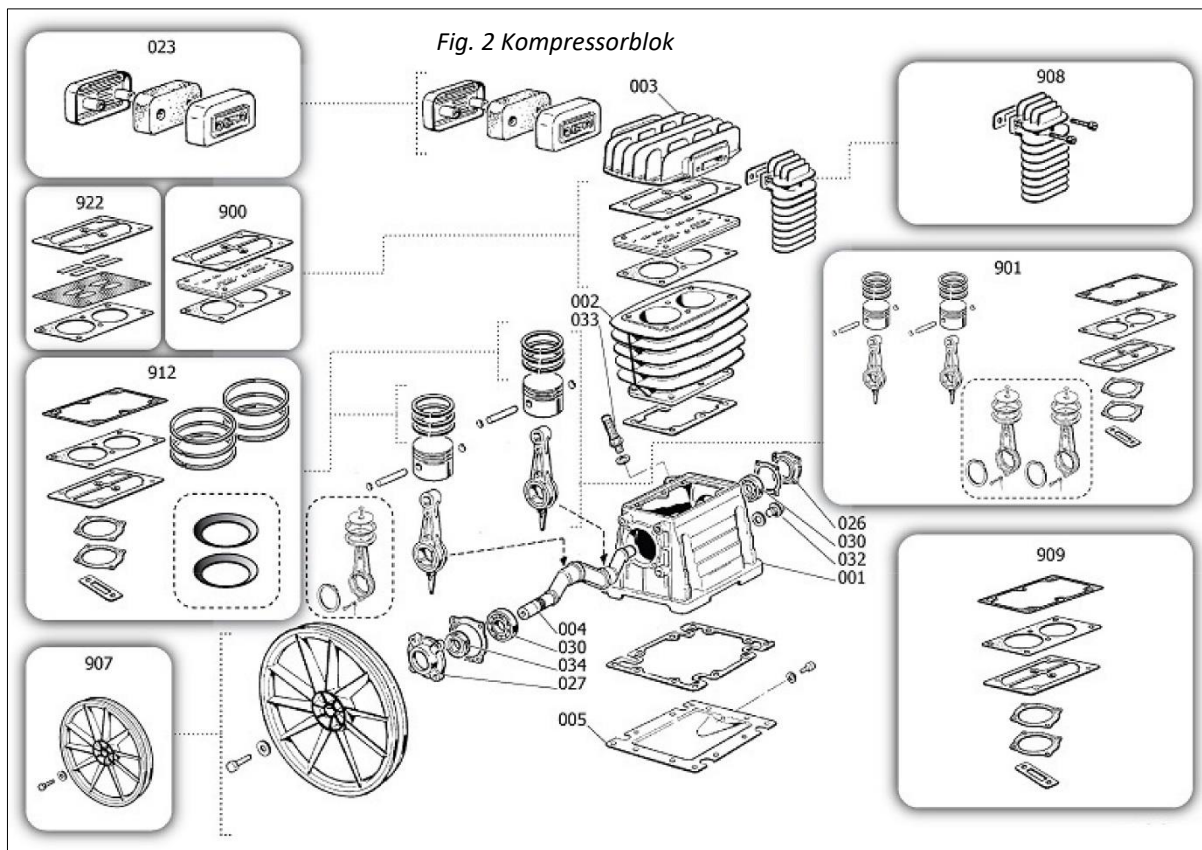

Fig. 1 9041254

Delar till 9041254

Pos nr	Art.	Varunamn	Description	Antal / qty
104	N/A	Handtag	Grip	1
105	9041925	Kontraventil	Check valve	1
106	N/A	Hane	Line cock	1
107	9044038	Avtappningsventil	Condensate drain cock	1
108	9044040	Reguleringsventil	Pressure reducer	1
109	9044061	Manometer, Ø40 0-12 bar	Pressure gauge	1
109	9044058	Manometer, Ø50 0-20 bar	Pressure gauge	1
110	9044042	Säkerhetsventil	Relief valve	1
112	N/A	Nippel / vinkel	Nipple / elbow	1
125	9044043	Motorremskiva	Pulley (engine)	1
126	9052756	Remskiva	V-belt	1
127	N/A	Rör	Rilsan pipe	1
131	9043519	Pressostat	Pressure switch	1
132	N/A	Kabel	Power cable	1
135	9044046	Motor	Engine	1
145	9044051	Trykrör, koppar	Delivery pipe	1
300	N/A	Hjul	Wheel	1
916	9044049	Remskärm, utv.	Belt guard	1
916	9044048	Remskärm, inv.	Belt guard	1
Fig 2	9044054	Kompressor block	Compressor block	1
023	9059287	Luftfilter	Air filter	1