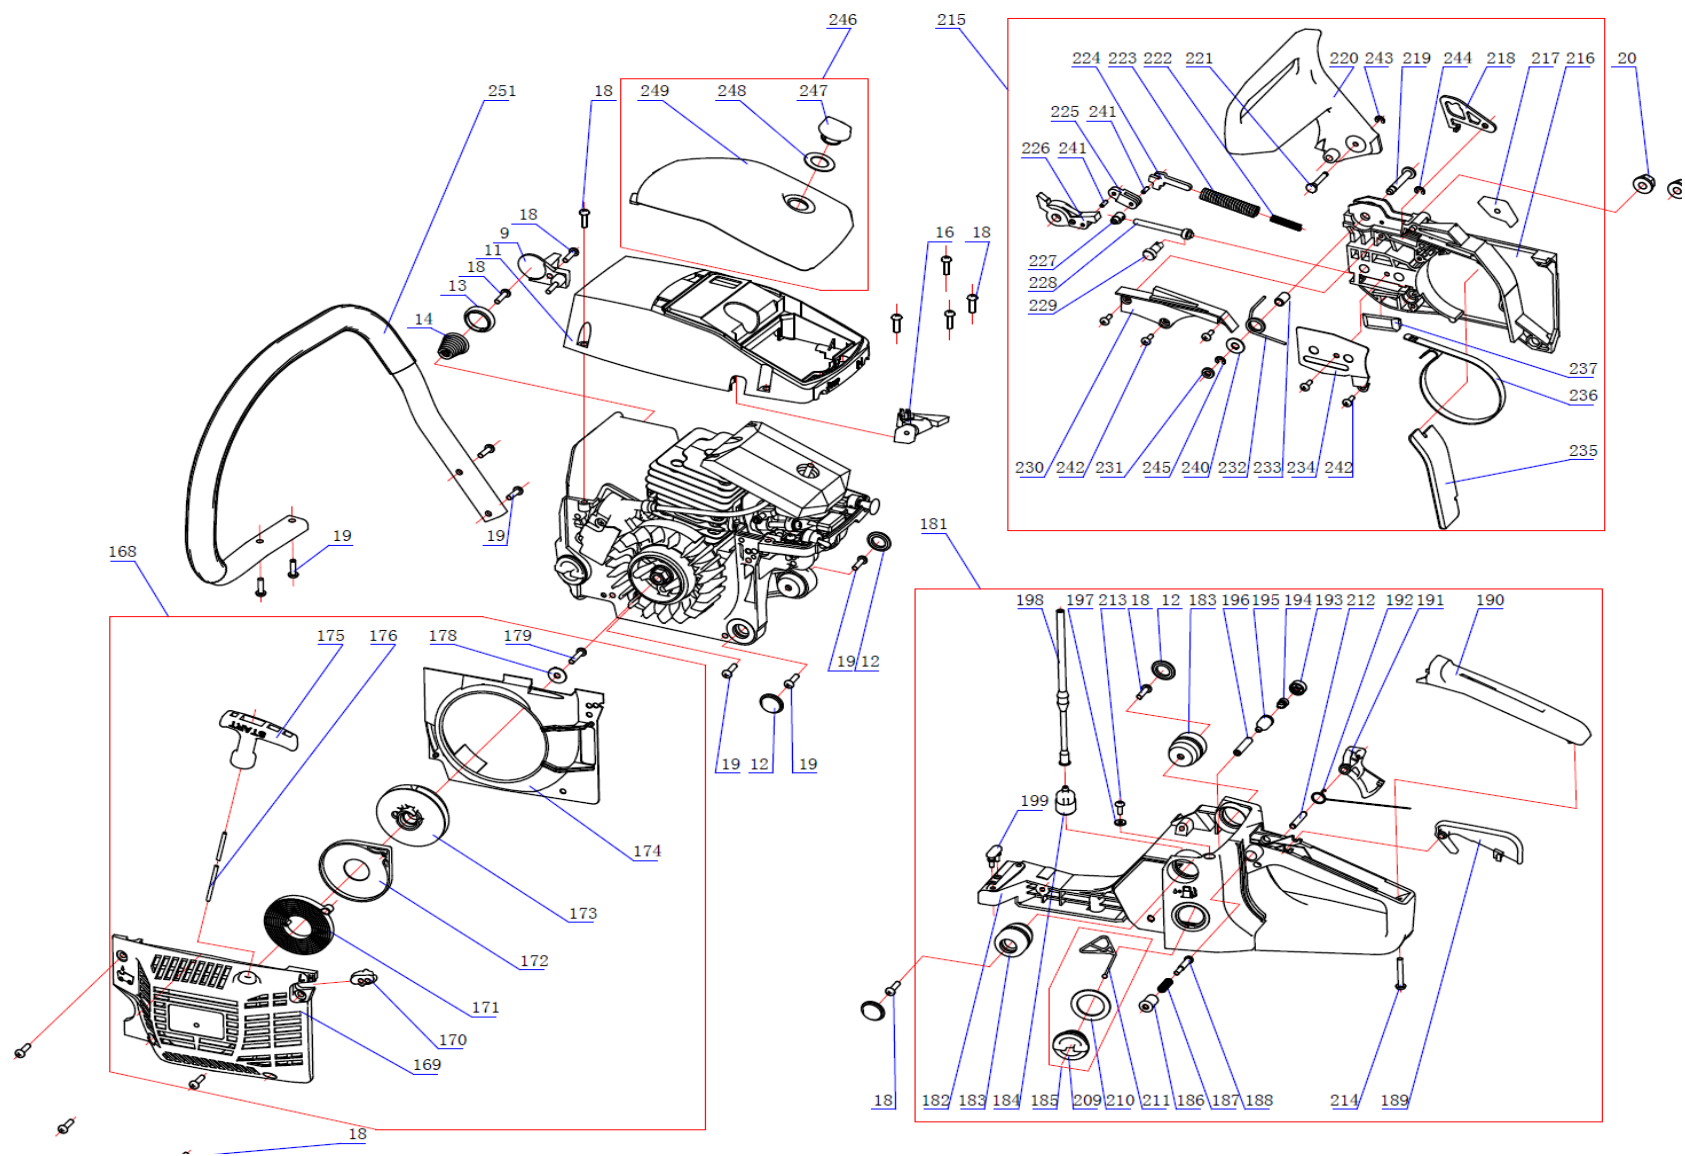

Splittegning af udvendige dele

Stykliste udvendige dele			
Ref	Vare nr.	Beskrivelse	Code
9	9039874	KÆDEFANG	SPS45.00.00.01-00
11	9016357	MOTORDÆKSEL Ø	SPS45.00.00-1
16	9016374	STYR F GASKNAP	SPS45.00.00-6
20	9016388	MØTRIK F. SVÆRD	GB/T6177.1 NUT
168	9016382	REKYLSTART KPL. 45 CC	SPS45.02.00-00
173	9016383	STARHJUL	SPS45.02.00-4
175	9016384	STARTGREB	SPS45.02.00-6
183	9039872	GUMMIOPHÆNG	SPS45.03.02-00
184	9016385	BENZINFILTER	SPS45.03.03-00
185	9016389	BENZINDÆKSEL KPL.	SPS45.03.04-00
186	9039813	TRYKKNAP	SPS45.03.00-1
187	9039814	FJEDER F. TRYKKNAP	SPS45.03.00-2
188	9039815	LÅSESTIFT	SPS45.03.00-3
191	9016386	GASREGULATORKNAP	SPS45.03.00-6
198	9016387	BENZINSLANGE	SPS45.03.00-13
210	9016390	PAKNING T/BENZ.DÆKSEL	SPS45.03.04-2
215	9016391	KÆDEBREMSE KPL. M. SIDEDÆKSEL	SPS45.04.00-00
227	9016392	STRAMMEMØTRIK	SPS45.04.00-11
228	9016394	STRAMMESKRUE	SPS45.04.00-12
229	9016395	DREJEKÆRV	SPS45.04.00-13
234	9016396	STYREPLADE	SPS45.04.00-18
237	9016397	KÆDESTYR	SPS45.01.00-9
247	9016398	FINGERSKRUE T/LUFTFILTER	SPS45.05.01-00
248	9016399	SKIVE F. FINGERSKRUE V. FILTER	SPS45.05.00-2
249	9016400	DÆKSEL T/LUFTFILTER	SPS45.05.00-00
251	9016401	HÅNDBØJLE F.	SPS45.06.00-00
	9031143	SAVKÆDE 16"	
	9016013	SVÆRD 16"