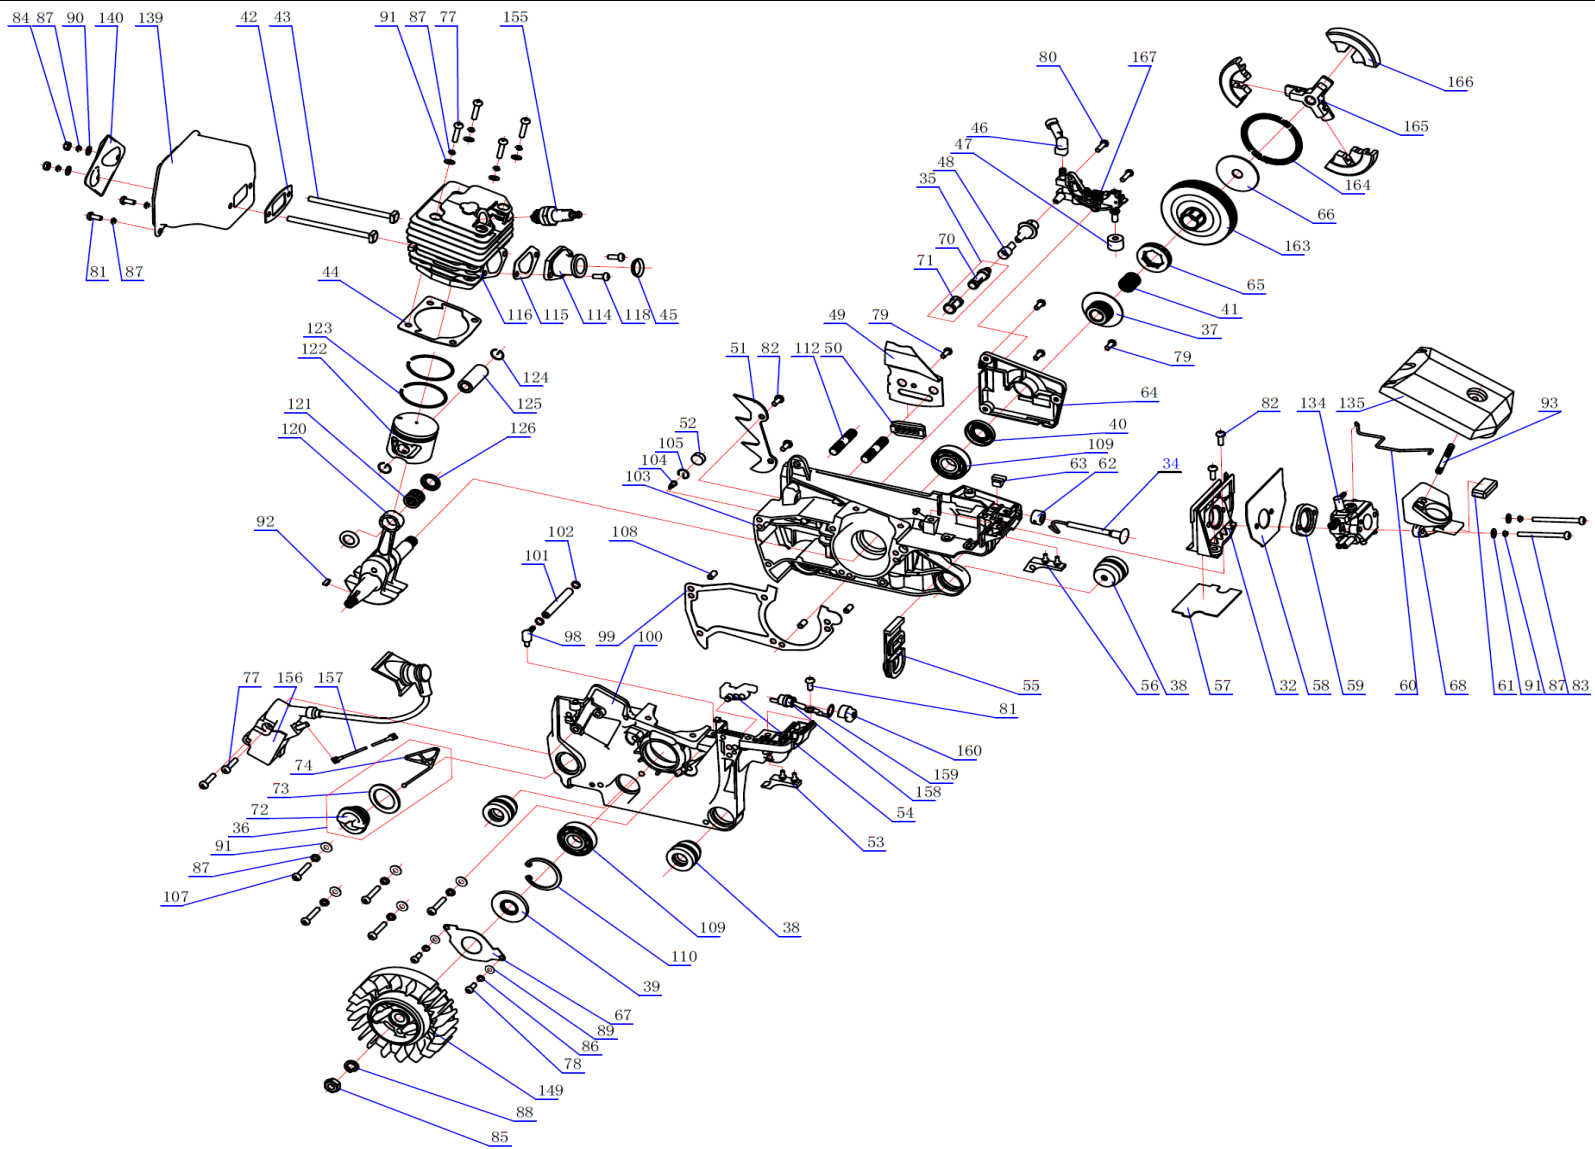

Reservedelskatalog

Varenr. : 9032386

45,1cc motorsav

Splittegning Motordele

Stykliste Motordele			
Ref	Vare nr.	Beskrivelse	Code
34	9016402	CHOKERKNAP	SPS45.01.00.03-00
35	9016403	FILTER T/KÆDEOLIE	SPS45.01.00.04-00
36	9016404	OLIEDÆKSEL	SPS45.01.00.05-00
37	9016405	DREV F. OLIEPUMPE - NYLON	SPS45.01.00.06-00
38	9039873	GUMMIBØSNING	SPS45.01.00.07-00
39	9016406	PAKDÅSE V. KRUMTAP	SPS45.01.00.08-00
40	9016407	PAKDÅSE H. KRUMTAP	SPS45.01.00.09-00
41	9016408	NÅLELEJE F. KOBLINGSSKÅL	SPS45.01.00.10-00
42	9016409	PAKNING T/UDSTØDNING	SPS45.01.00-1
43	9016410	BOLT T/UDSTØDNING	SPS45.01.00-2
44	9016411	CYLINDERPAKNING	SPS45.01.00-3
46	9016412	OLIESLANGE, PUMPE->SVÆRD	SPS45.01.00-5
47	9016413	SKUMGUMMIFLIS	SPS45.01.00-6
48	9016414	OLIESLANGE, TANK->PUMPE	SPS45.01.00-7
49	9016415	BESKYTTELSESPLADE I. V. KÆDE	SPS45.01.00-8
58	9016416	PAKNING T/INDSUGNING	SPS45.01.00-17
59	9016417	MELLEMSTYKKE V. KARBURATOR	SPS45.01.00-18
60	9016418	GASFORBINDELSE	SPS45.01.00-19
62	9016419	GUMMIGENNEMFØRING	SPS45.01.00-21
65	9016420	ROSET T. KÆDETRÆK	SPS45.01.00-24
70	9016421	FILTERHOVED T. OLIE	SPS45.01.00.04-1
71	9016422	OLIEFILTERSI T/MOTORSAV	SPS45.01.00.04-2
73	9016424	PAKNING T/OLIEPROP	SPS45.01.00.05-2
84	9016426	MØTRIK T/LYDDÆMPER	GB/T6186
85	9016427	MØTRIK T/SVINGHJUL	GT7T6171
98	9016429	DYSE T/UDLUFTNING	SPS45.01.01.03-00
101	9016356	OLIESUGESLANGE	SPS45.01.01.01-2
104	9037240	GUMMIDYSE F. OLIEBEHOLDER	SPS45.01.01.02-2
105	9037241	LÅSERING F. GUMMIDYSE	SPS45.01.01.02-3
112	9035766	STØTTEBOLT F/SVÆRD	GB/T900
114	9016358	INDSUGNINGSSTUDS	SPS45.01.02.01-00
115	9016359	PAKNING T/INDSUGNING	SPS45.01.02-1
116	9016360	CYLINDER 45 CC	SPS45.01.02-2
121	9016361	NÅLELEJE T/KRYDSPIND	SPS45.01.03.02-00
122	9016362	STEMPEL 45 CC	SPS45.01.03.03-00
123	9016363	STEMPELRING STK. 45 CC	SPS45.01.03-1