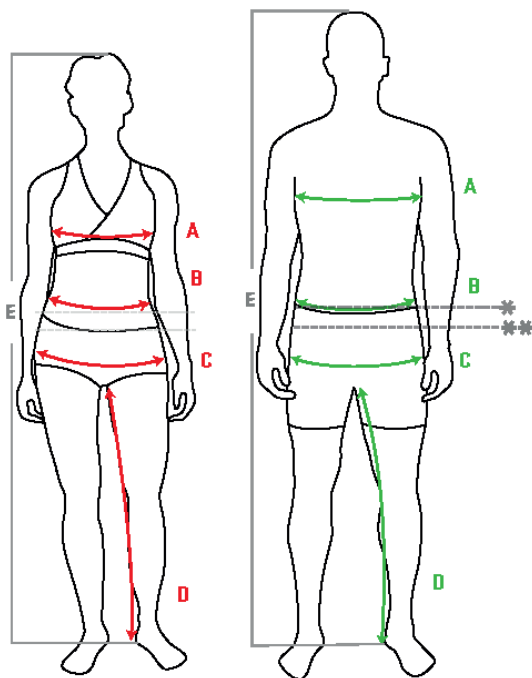

## HERRESTØRRELSER KROPSMÅL

\* Vælg din buksestørrelse i henhold til din taljevidde.

Normal talje E: Længde 176-180 cm	XS		S	M		L	XL		XXL	3XL		4XL	5XL		6XL
	C42	C44	C46	C48	C50	C52	C54	C56	C58	C60	C62	C64	C66	C68	C70
A. Brystvidde	84	88	92	96	100	104	108	112	116	120	124	128	132	136	140
B. Taljevidde*	72	76	80	84	88	92	97	102	107	112	117	122	128	134	140
C. Hoftevidde	88	92	96	100	104	108	112	116	120	124	128	132	137	142	147
D. Normal benlængde	77	78	79	80	81	82	83	84	84	85	85	85	85	85	85

## DAMESTØRRELSER KROPSMÅL

\*\* Vælg din buksestørrelse efter din hofte/bagdel.

Normal talje E: Længde 168cm (± 4 cm)	XS		S		M		L	XL		XXL		3XL	4XL	
	C30	C32	C34	C36	C38	C40	C42	C44	C46	C48	C50	C52	C54	C56
A. Brystvidde	73	76	80	84	88	92	96	100	104	110	116	122	128	134
B. Taljevidde	62	65	68	71	74	78	82	86	90	95	101	107	113	119
C. Hoftevidde**	84	87	90	93	96	99	102	106	110	115	120	125	130	135
D. Benlængde	75	76	77	78	79	80	81	82	83	83	83	83	83	83