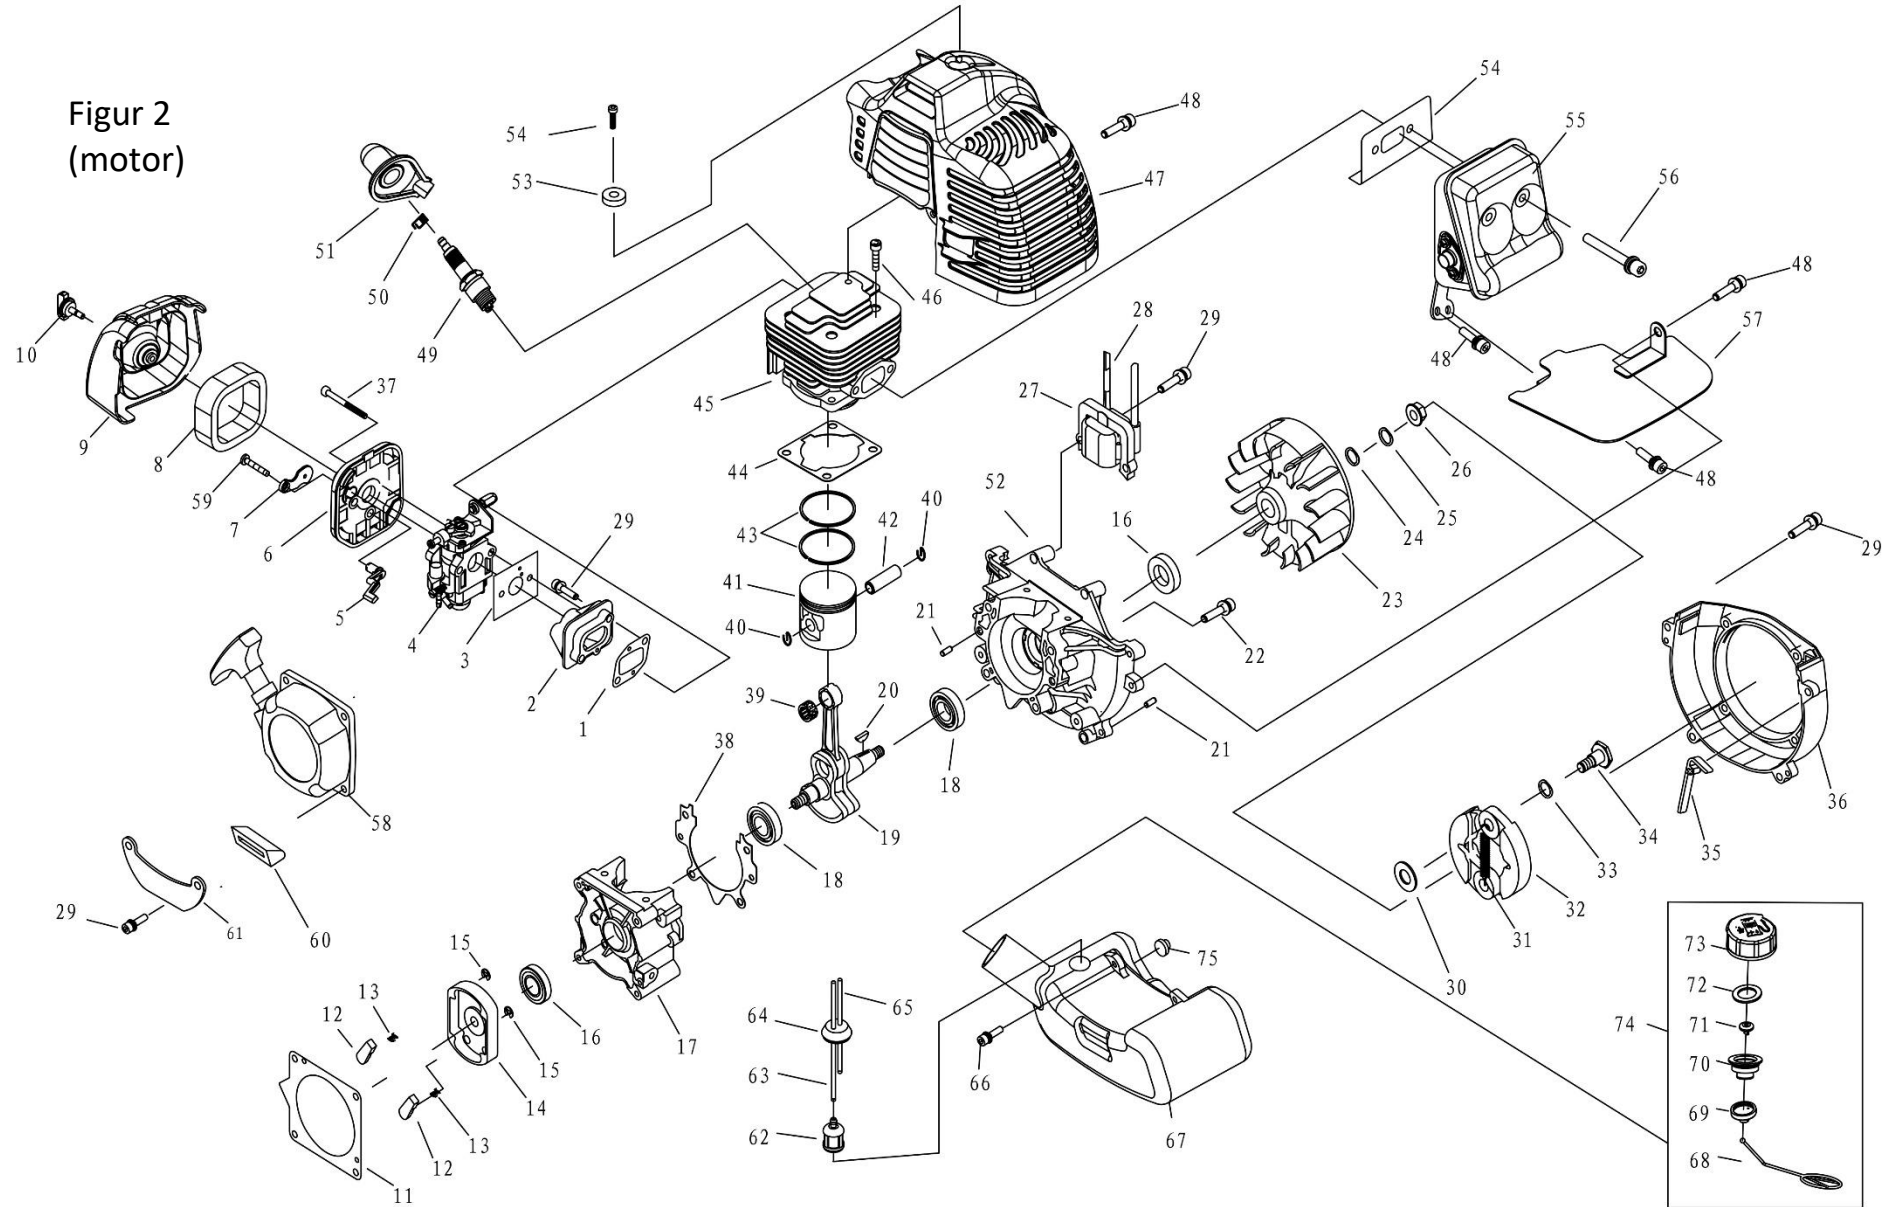

Figur 2
(motor)

Kontakt
Salgsafdeling, 7021 2626
Teknisk afdeling, 7696 2326

P. Lindberg
Sdr. Ringvej 1
DK – 6600 Vejen

RES 9044212 DK V5
www.p-lindberg.dk
salg@p-lindberg.dk

Dele til figur 2 (motor)

Pos.	Varenr	Varenavn	Item Name	Antal/qty
	9043193	Motor, komplet	Engine, complete	1
1	9062703	Pakning, indsugning. Studs / cylinder	Gasket	1
2	9050635	Indsugningsstuds	Admitting pipe	1
3	9050634	Pakning, indsugning. Karburator / studs	Gasket	1
4	9037622	Karburator	Carburator	1
6	9050636	Luftfilter bagplade	Cleaner inside cover	1
8	9015997	Luftfilter, skum	Filter	1
9	9050105	Luftfilterdæksel	Cleaner outside cover	1
10	9051187	Fingerskrue f/luftfilter	Screw	1
14	9015958	Medbringerskål	Start reel	1
27	9062684	Tændspole	Coil	1
41	N/A	Stempel	Piston	1
43	N/A	Stempelring	Piston ring	2
44	N/A	Cylinderpakning	Gasket	1
45	N/A	Cylinder	Cylinder	1
49	9042472	Tændrør	Plug	1
58	9043263	Rekylstart, komplet	Starter	1
62	9043288	Benzinfilter	Fuel filter	1
63-65	9043240	Benzinslangesæt	Fuel pipe	1
67	9052601	Benzintank	Fuel tank	1
74	9062685	Benzindæksel, komplet	Fuel tank lid, complete	1

Vi forbeholder os ret til uden foregående varsel at ændre de tekniske parametre og specifikationer for dette produkt.