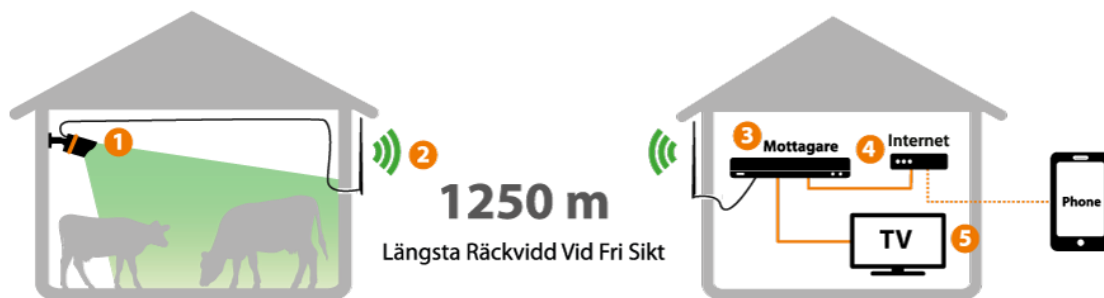

Strömadapter (IP44) 12V

Strömförlängningskabel 18m

**1 videobox (NVR) för FarmCam HD inkl:**

Intern hårddisk (HDD) 500GB

HDMI-kabel för TV eller dator 2m

Strömadapter för inomhusbruk 12V

USB-mus

Router-kabel (Ethernet) 2m

Antenn för lång räckvidd med väggbeslag och skruvar

**Dessutom ingår:**

3 inomhusantennerna för kortare avstånd

1 extra förlängningskabel till antenn (koaxial) 9m

2 "Video Surveillance 24/7"-klistermärken

**Så funkar det:**

**1** Kameran övervakar dina djur. Signalen går genom antennkabel (9-18 m) till utomhusantennen.

**2** Signalen skickas trådlöst till kontoret/hemmet.

**3** Mottagaren tar emot signalen genom utomhusantennen via antennkabel (9-18 m).

**4** Genom att ansluta mottagaren till din router kan du se dina djur/stall/gård var du än befinner dig genom att använda en smartphone, surfplatta eller dator som är ansluten till internet.

**5** Anslut mottagaren till din TV för att se bilden hemma.