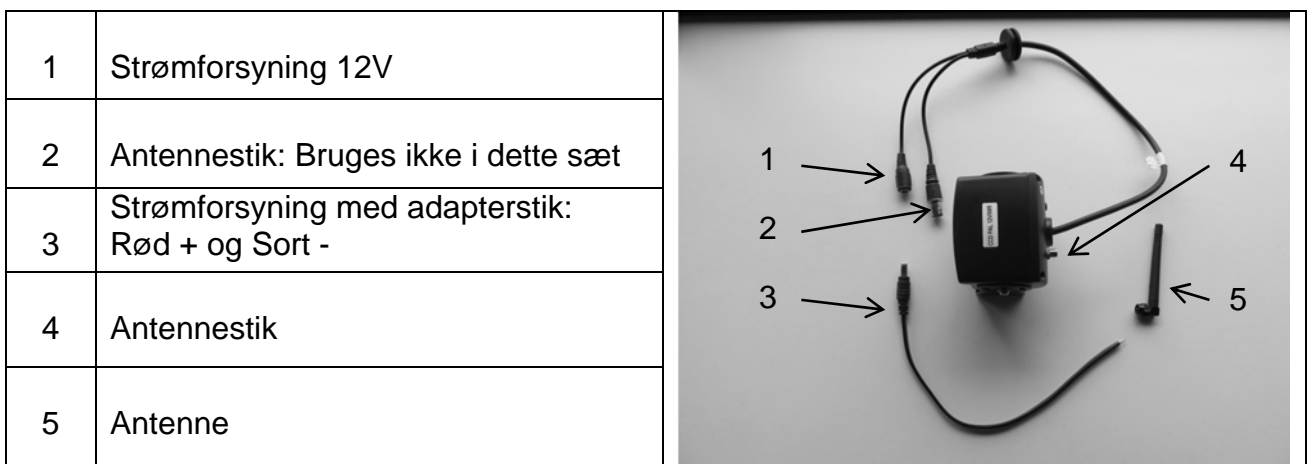

Ud over det medfølgende trådløse kamera er der mulighed for at tilslutte et kamera mere. Der kan dog **ikke** være trådløst.

Kamera: