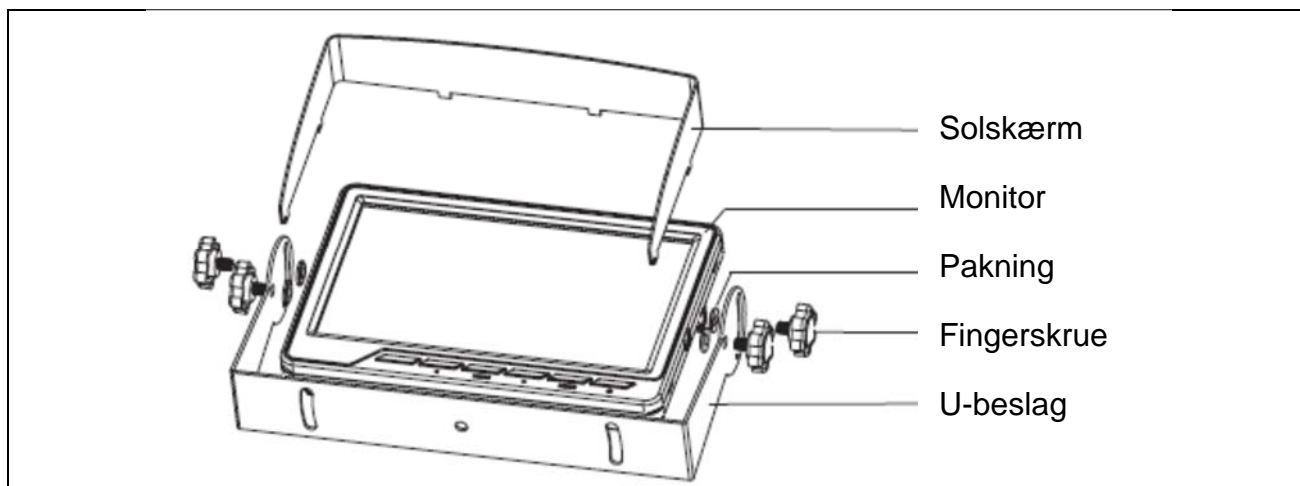

Varenr.: 9043017

Bakkamerasæt

Bakkamerasæt.

Varenr.: 9043017

Beskrivelse:

Bakkamerasæt med 7" LCD fladskærm og et trådløst kamera.

Oversigtstegning:

Skærm og fjernbetjening:

Information:

Signalerne mellem kamera og monitor udsendes som radiobølger. Bølgerne kan trænge igennem de fleste genstande, eller springe over dem. Bølgerne bliver dog gradvist svagere for hver genstand, de skal trænge igennem. Bølgerne bliver også svagere i takt med at afstanden øges mellem kamera og monitor

Grøn ledning (bakgear) kan tilsluttes så skærbilledet automatisk skifter til visning fra kamera 2 når maskinen sættes i bakgear.

Specifikationer:

Monitor:

Strømtilslutning	DC 12V
Skærm	7" LCD
Skærmopløsning	480 X 234 pixels
Billedformat	16:9
Kameratilslutninger	2 stk. en trådløs og en fast

Kamera:

Strømtilslutning	DC 12V
Linse	2,5 mm
Udsigtsvinkel	120 grader
Lys	18 stk. LED
Vandtæt	IP67