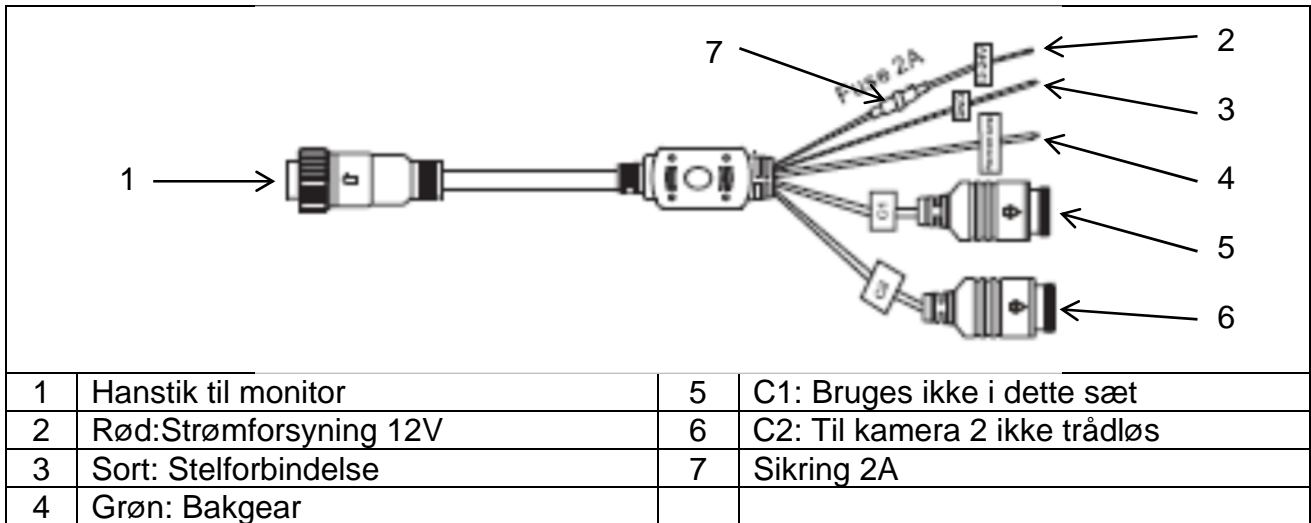

Tilslutning:

Monitor: