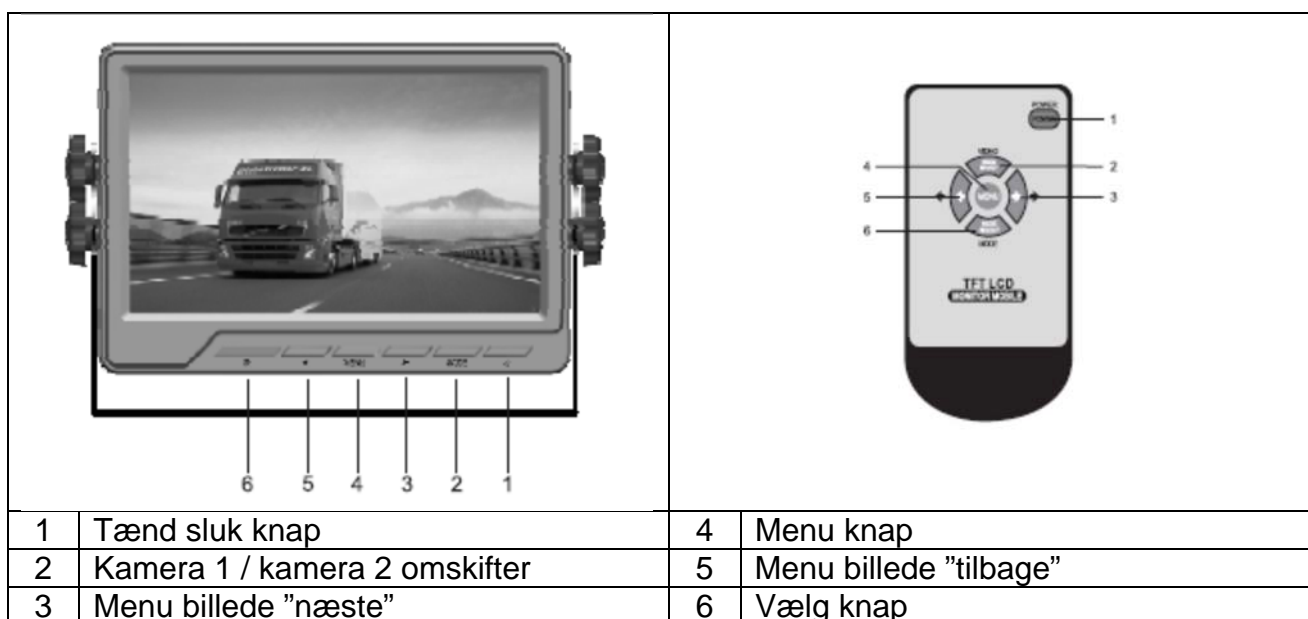

Varenr.: 9043017

Bakkamerasæt

Bakkamerasæt.

Varenr.: 9043017

Beskrivelse:

Bakkamerasæt med 7" LCD fladskærm og et trådløst kamera.

Oversigtstegning:

Skærm og fjernbetjening:

Information:

Signalerne mellem kamera og monitor udsendes som radiobølger. Bølgerne kan trænge igennem de fleste genstande, eller springe over dem. Bølgerne bliver dog gradvist svagere for hver genstand, de skal trænge igennem. Bølgerne bliver også svagere i takt med at afstanden øges mellem kamera og monitor

Grøn ledning (bakgear) kan tilsluttes så skærbilledet automatisk skifter til visning fra kamera 2 når maskinen sættes i bakgear.

Specifikationer:

Monitor:

Strømtilslutning	DC 12V
Skærm	7" LCD
Skærmopløsning	480 X 234 pixels
Billedformat	16:9
Kameratilslutninger	2 stk. en trådløs og en fast

Kamera:

Strømtilslutning	DC 12V
Linse	2,5 mm
Udsigtsvinkel	120 grader
Lys	18 stk. LED
Vandtæt	IP67