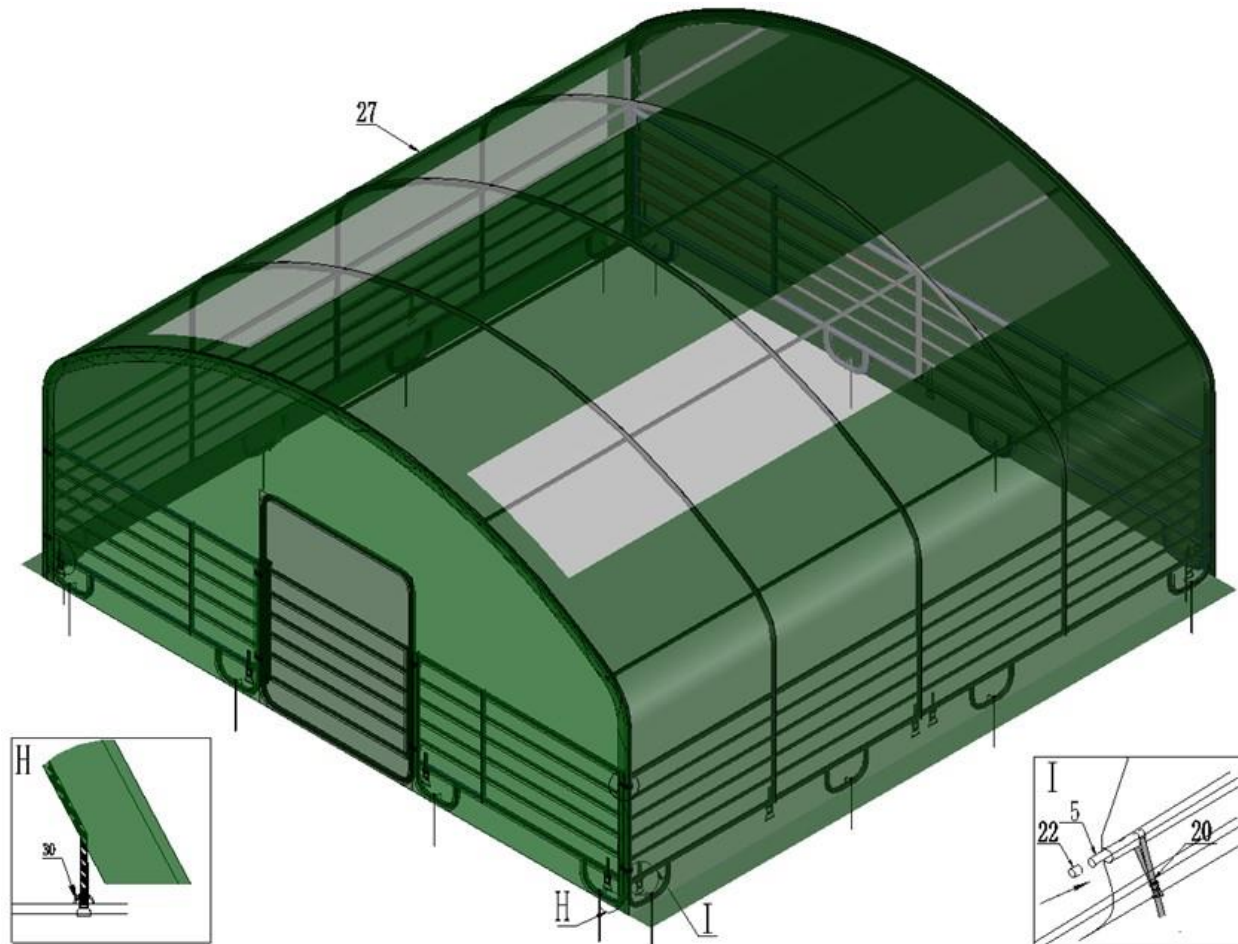

FIGUR 5

DELAR TILL FIG 5

Pos	Art.	Varunamn	Item name	st / qty
27	9065815	Takduk med skylightfönster	ROOF COVER	1

Vi förbehåller oss rätten att ändra de tekniska parametrarna och specifikationerna för denna produkt utan föregående meddelande

Kontakt
Tel. order: 010-2097050
Tel. teknisk support: 010-2097050

P. Lindberg
Myrangatan 4
745 37 Enköping

RES Vindskydd 9063456 SV V1
www.p-lindberg.se
e-mail: order@p-lindberg.se