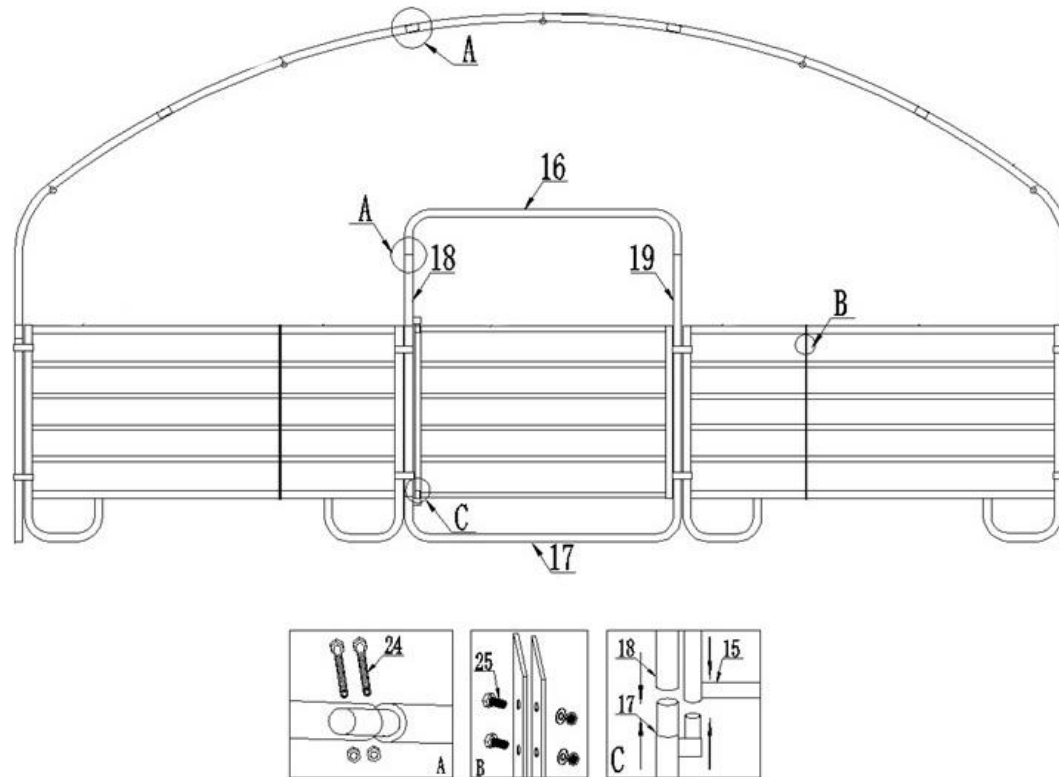

FIGUR 3

DELAR TILL FIG 3

Pos	Art.	Varunamn	Item name	st / qty
16	N/A	Ram för dörr - övre	FRONT DOOR FRAME, UPPER	1
17	N/A	Ram för dörr - nedre	FRONT DOOR FRAME, LOWER	1
18	N/A	Ram för dörr - vänster	FRONT DOOR FRAME, LEFT	1
19	N/A	Ram för dörr - höger	FRONT DOOR FRAME, RIGHT	1
24	9065710	Bult M8x70 - set	BOLT M8X70 - SET	1
25	N/A	Bult M12x25 (98)	BOLT M12X25	98