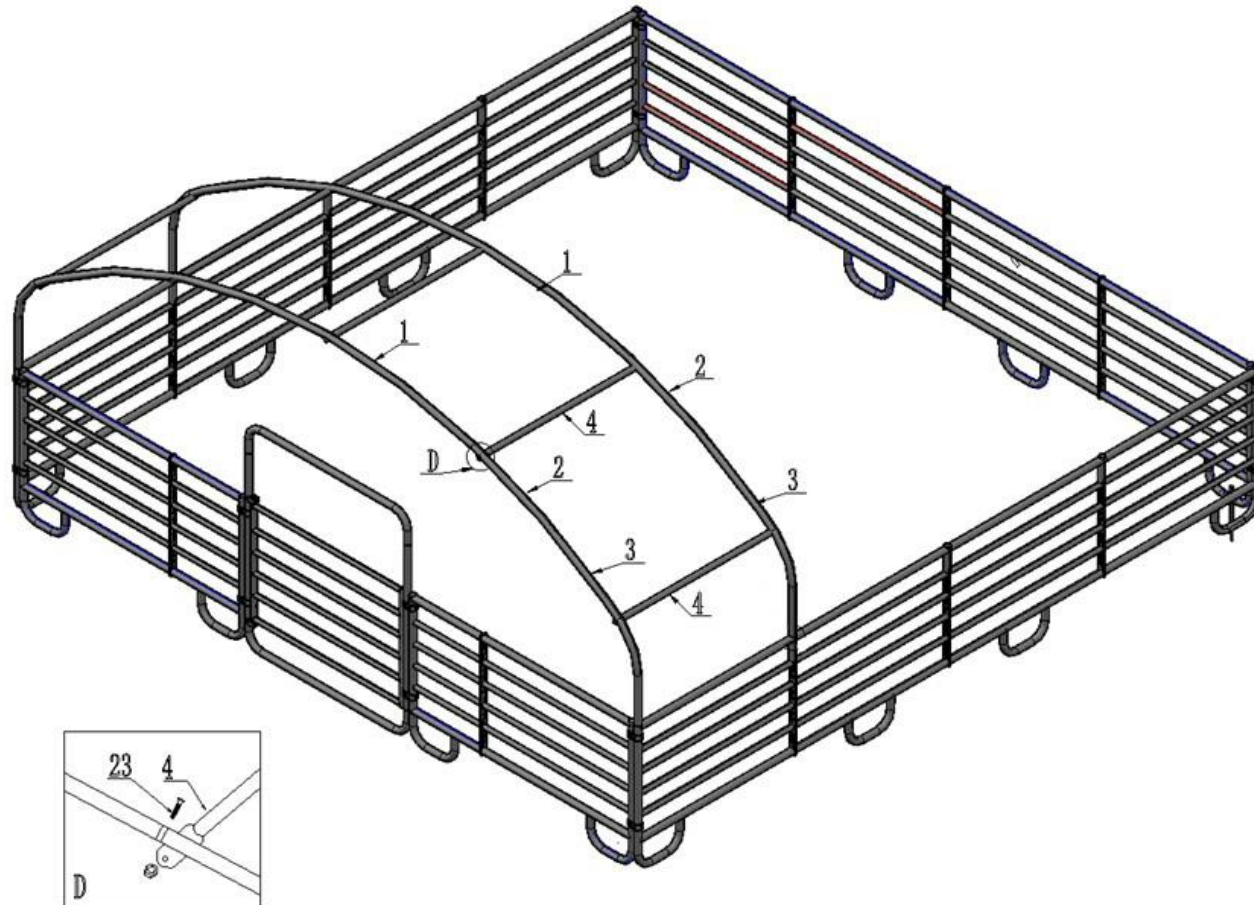

FIGUR 2

DELAR TILL FIG 2

Pos	Art.	Varunamn	Item name	st / qty
1	9065817	Båge	TOP BENT JOIST	5
2	9065818	Mellanbåge	ROOF BENT JOIST	10
3	9065819	Takfotsbåge	SIDEWALL BENT JOIST	10
4	9065820	Takläkt	PURLIN	20
23	9066419	Bult M10x80	BOLT M10X80	25