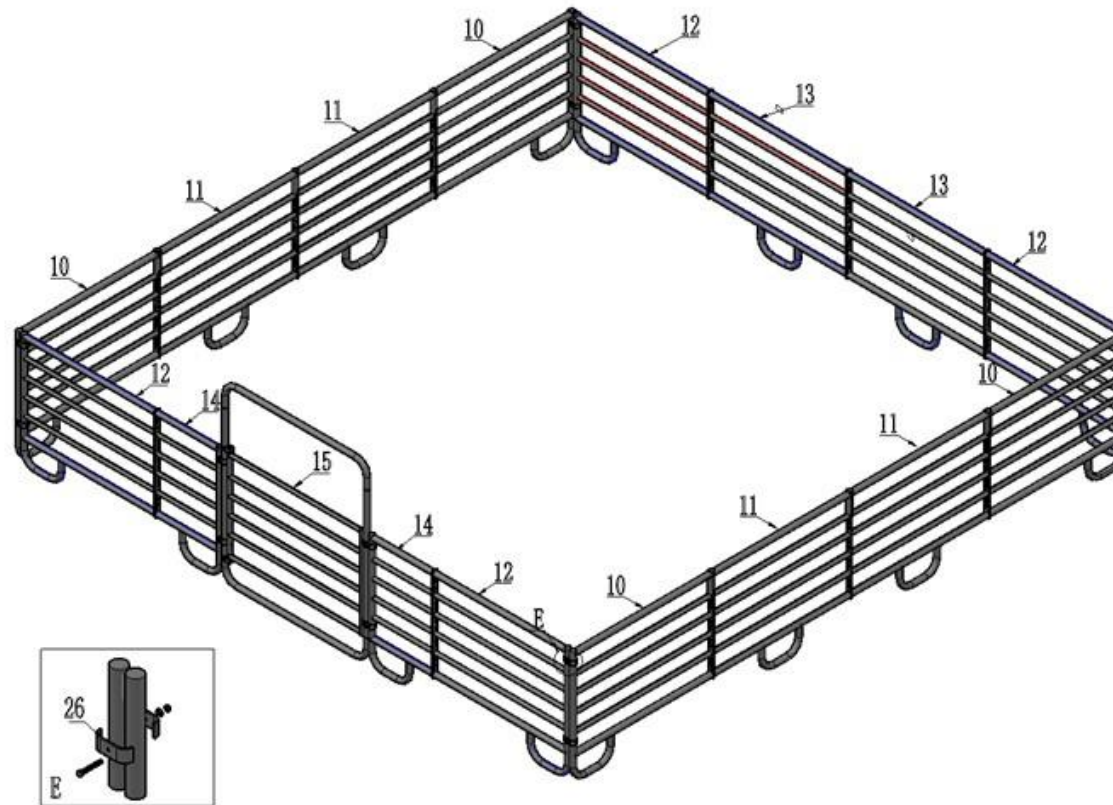

VINDSKYDD 8 X 8 MED ÖPPNINGSBAR FRONT

8 x 8 x 4 m

Reservdelskatalog

9063456

FIGUR 1

DELAR TILL FIG 1

Pos	Art.	Varunamn	Item name	st / qty
10	N/A	Sidopanel med hörnfot	FENCE	4
11	9066710	Sidopanel med centerfot	FENCE	4
12	N/A	Front- & bakpanel med hörnfot	FENCE	4
13	N/A	Bakpanel med centerfot	FENCE	2
14	9066711	Frontpanel smalt vid dörr	FENCE	2
15	N/A	Panel med dörr	FRONT DOOR	1
26	N/A	Rörbeslag med bult & bricka	TUBE CLIP W/BOLT & WASHER	12

Pos	Art.	Varunamn	Item name	st / qty
1	9065817	Båge	TOP BENT JOIST	5
2	9065818	Mellanbåge	ROOF BENT JOIST	10
3	9065819	Takfotsbåge	SIDEWALL BENT JOIST	10
4	9065820	Takläkt	PURLIN	20
23	9066419	Bult M10x80	BOLT M10X80	25