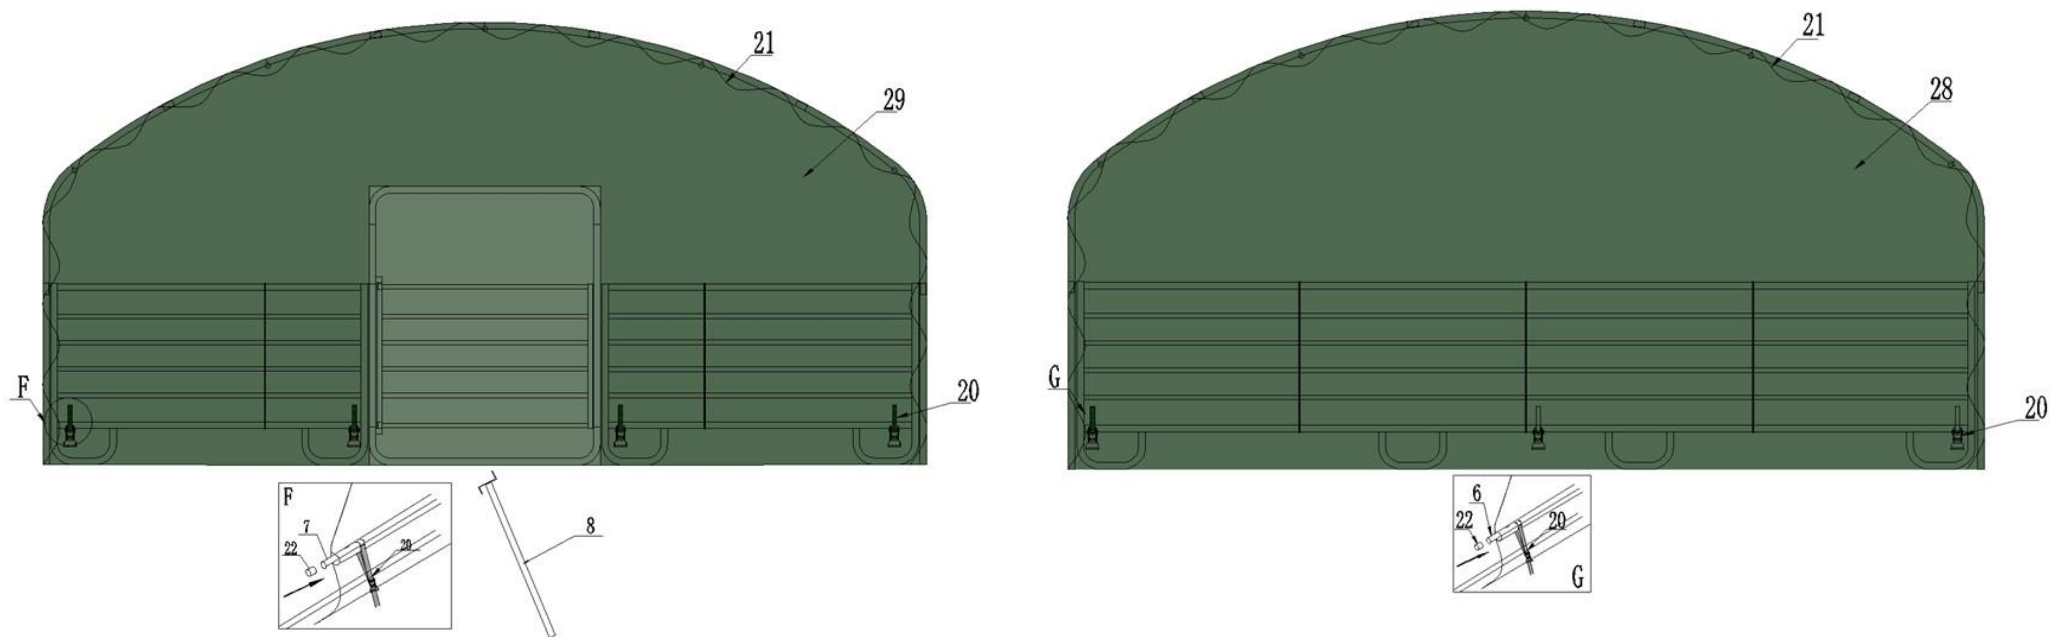

FIGUR 4

DELAR TILL FIG 4

Pos	Art.	Varunamn	Item name	st / qty
20	N/A	Vinsch	TIE DOWN RATCHET WITH BELT	17
21	N/A	Rep för takduk	ROPE FOR COVER	1
28	9065816	Ändgavel, presenning	BACK COVER	1
29	9065287	Sidoduk med dragkedja	FRONT COVER	1