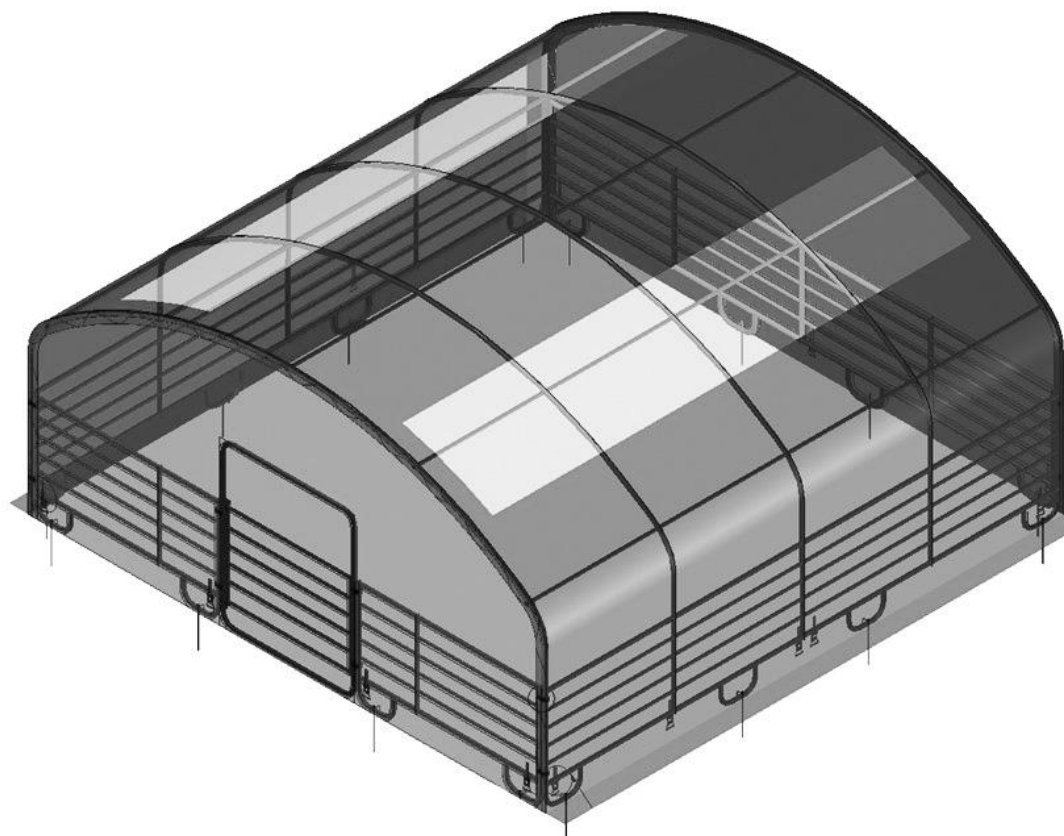

VINDSKYDD 8 X 8 MED ÖPPNINGSBAR FRONT

8 x 8 x 4 m

Reservdelskatalog

9063456

FIGUR 1

DELAR TILL FIG 1

Pos	Art.	Varunamn	Item name	st / qty
10	N/A	Sidopanel med hörnfot	FENCE	4
11	9066710	Sidopanel med centerfot	FENCE	4
12	N/A	Front- & bakpanel med hörnfot	FENCE	4
13	N/A	Bakpanel med centerfot	FENCE	2
14	9066711	Frontpanel smalt vid dörr	FENCE	2
15	N/A	Panel med dörr	FRONT DOOR	1
26	N/A	Rörbeslag med bult & bricka	TUBE CLIP W/BOLT & WASHER	12

Pos	Art.	Varunamn	Item name	st / qty
1	9065817	Båge	TOP BENT JOIST	5
2	9065818	Mellanbåge	ROOF BENT JOIST	10
3	9065819	Takfotsbåge	SIDEWALL BENT JOIST	10
4	9065820	Takläkt	PURLIN	20
23	9066419	Bult M10x80	BOLT M10X80	25