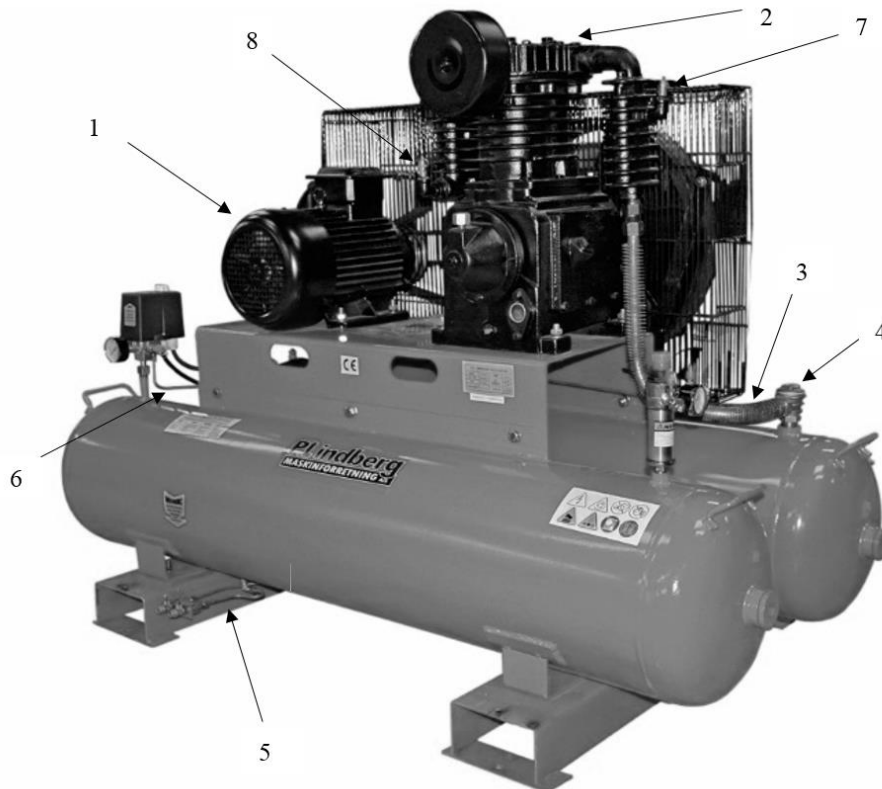

Reservedelsoversikt

Art. nr: 90 44 895

Pos	Art. nr	Varenavn	Antall
1	9055466	El motor, 3 x 230 V	1
1.1	9036496	Vifteskjerm el-motor	1
2	9027171	Kompressorblokk, komplett	1
3	9036463	Kobberrør	1
3.1	9043554	Kobberrør m ribber, passer på støpejernsventil	1
3.2	9041428	Brystnippel fra topp til kobberrør	1
3.3	9050268	Flexislange ¾"- ¾" L 420mm 2010>	1
4	9017483	Tilbakeslagsventil ¾"	1
4.1	9043553	Tilbakeslagsventil ¾" (støpejern)	1
4.1-1	9055467	Klaff og fjær for tilbakeslagsventil Ø 22 mm (støpejern)	1
4.1-1	9017484	Klaff for tilbakeslagsventil Ø 25 mm (messing)	1
4.2	9039082	Pakning til tilbakeslagsventil Ø 43,5 x 36,5 x 2,0mm	1
5	9049064	Vannavtappingssett	1
6	9042086	Avlastnings rør kobber Ø 6 x 1350 mm	1
7	9017482	Overtrykksventil ¼", 14 bar	1
8	9017481	Overtrykksventil ¼", 4,8 bar	1