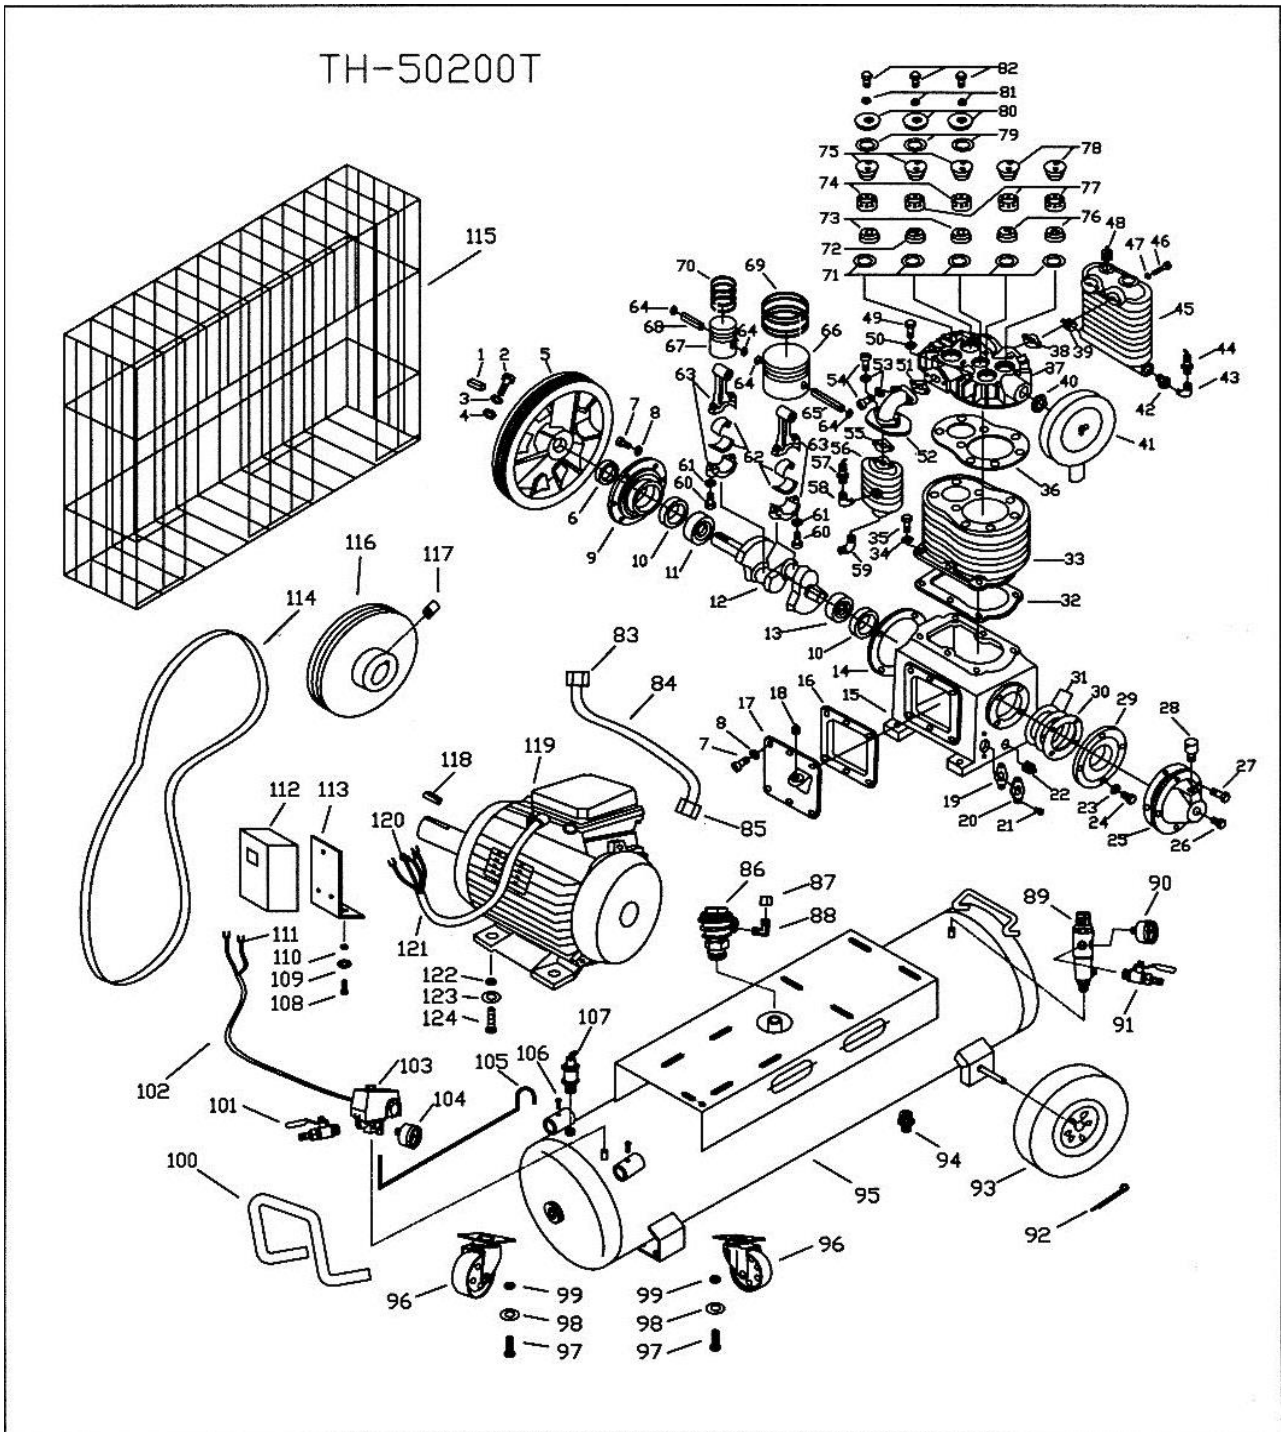

Reservedelsoversikt

Art. nr: 90 44 895

Pos	Art. nr	Varenavn	Antall
1	9055466	El motor, 3 x 230 V	1
1.1	9036496	Vifteskjerm el-motor	1
2	9027171	Kompressorblokk, komplett	1
3	9036463	Kobberrør	1
3.1	9043554	Kobberrør m ribber, passer på støpejernsventil	1
3.2	9041428	Brystnippel fra topp til kobberrør	1
3.3	9050268	Flexislange ¾"- ¾" L 420mm 2010>	1
4	9017483	Tilbakeslagsventil ¾"	1
4.1	9043553	Tilbakeslagsventil ¾" (støpejern)	1
4.1-1	9055467	Klaff og fjær for tilbakeslagsventil Ø 22 mm (støpejern)	1
4.1-1	9017484	Klaff for tilbakeslagsventil Ø 25 mm (messing)	1
4.2	9039082	Pakning til tilbakeslagsventil Ø 43,5 x 36,5 x 2,0mm	1
5	9049064	Vannavtappingssett	1
6	9042086	Avlastnings rør kobber Ø 6 x 1350 mm	1
7	9017482	Overtrykksventil ¼", 14 bar	1
8	9017481	Overtrykksventil ¼", 4,8 bar	1