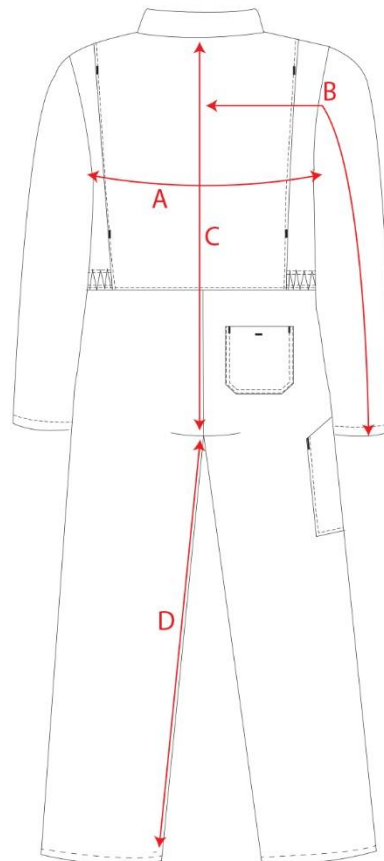

VINTEROVERALL UTAN REFLEX

ART. 9063525 - 9063530

| Mått i cm | S | M | L | XL | XXL | 3XL |
|---------------|------|-------|------|-----|-----|-------|
| A – Bröstmått | 112 | 119,5 | 132 | 142 | 152 | 162,5 |
| B – Armlängd | 82,5 | 84,5 | 87,5 | 93 | 98 | 103 |
| C – Rygglängd | 93 | 94,5 | 98 | 100 | 103 | 107 |
| D - Benlängd | 81 | 81 | 81 | 81 | 81 | 81 |