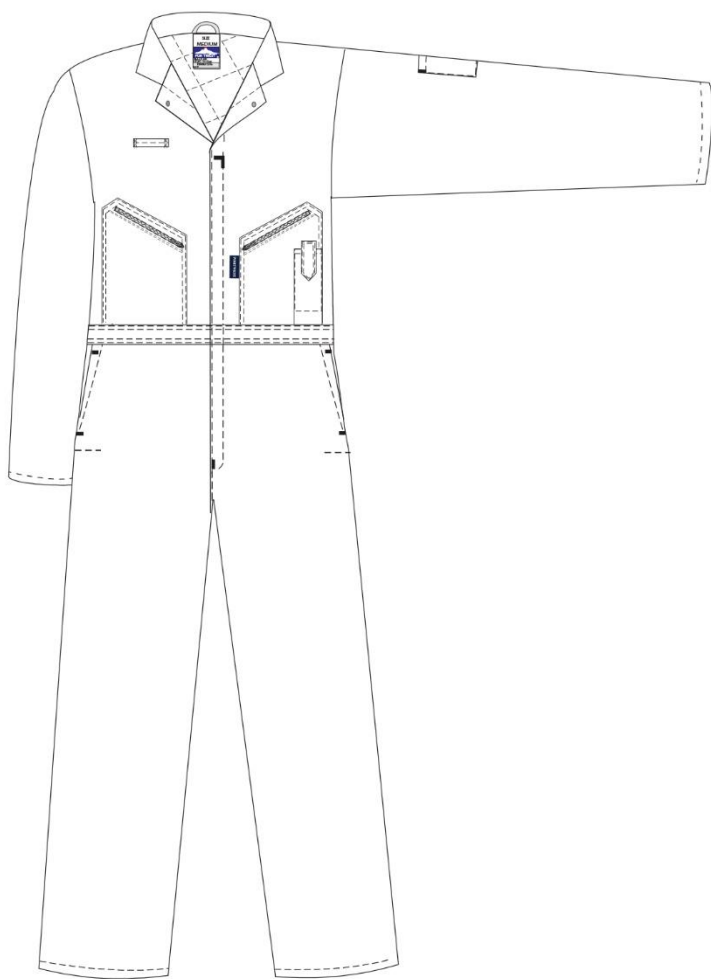

VINTEROVERALL UTAN REFLEX

ART. 9063525 - 9063530

| Mått i cm | S | M | L | XL | XXL | 3XL |
|---------------|------|-------|------|-----|-----|-------|
| A – Bröstmått | 112 | 119,5 | 132 | 142 | 152 | 162,5 |
| B – Armlängd | 82,5 | 84,5 | 87,5 | 93 | 98 | 103 |
| C – Rygglängd | 93 | 94,5 | 98 | 100 | 103 | 107 |
| D - Benlängd | 81 | 81 | 81 | 81 | 81 | 81 |