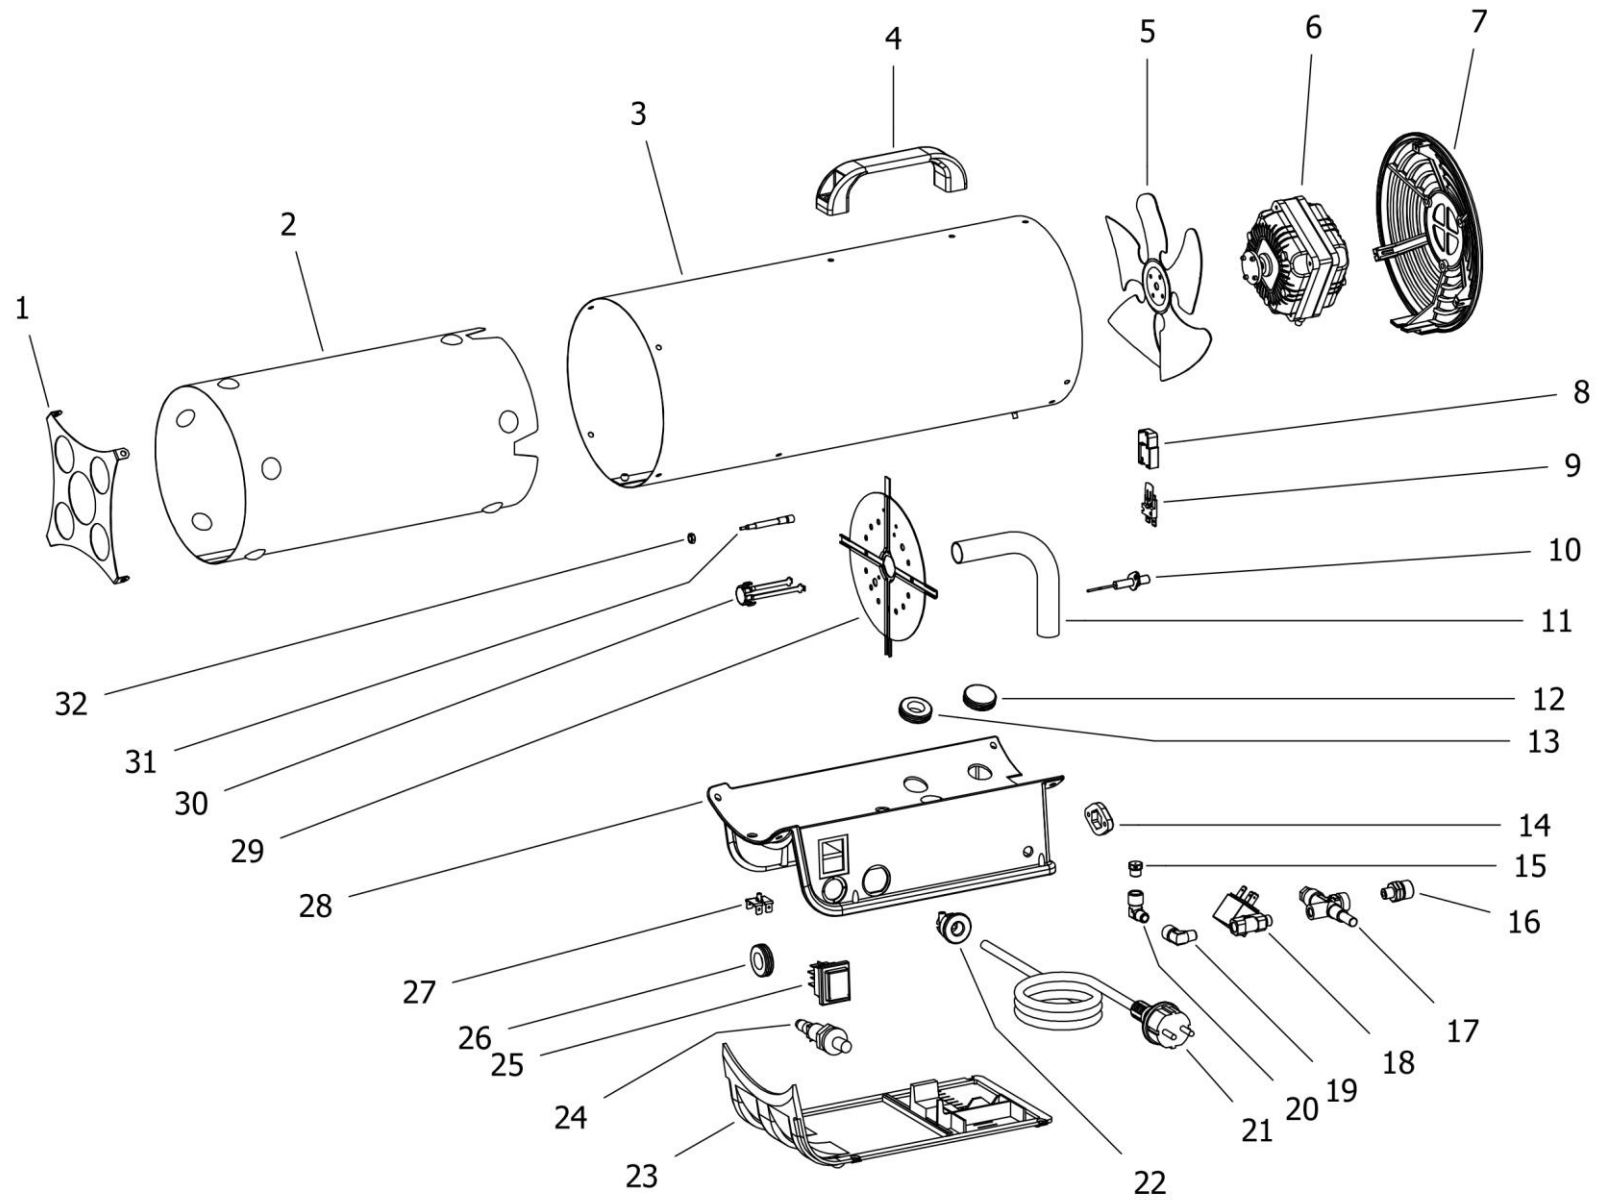

MASTER GASVARMKANON

- BLP16

Reservedelskatalog

9063160

FIGUR 1

Pos	Varenr / item no	Varenavn	Item name	OE
1	N/A	Gitter	OUTLET GRID	4160.714
2	N/A	Brændkammer	COMBUSTION CHAMBER	4162.919
3	N/A	Cover	COVER	4162.918
4	N/A	Håndtag	PLASTIC HANDLE	4162.893
5	N/A	Blæsevinge	FAN Ø172 19°	4162.251
6	N/A	Motor	MOTOR	4160.044
7	N/A	Plastic gitter	PLASTIC GRID	4160.713
8	N/A	Cover for væltekontakt	SAFETY THERMOSTAT COVER	4162.909
9	9063806	Væltekontakt	SAFETY THERMOSTAT	4162.910
10	N/A	Tænding	IGNITOR ELECTRICAL FOLDER	4160.707
11	N/A	Brænderør	BURNER PIPE	4162.697
12	N/A	Gennemføring	GROMMET	4162.500
13	N/A	Gennemføring	GROMMET	4162.646
14	N/A	Dyseholder	BLOCK FOR NOZZLE	4161.854
15	N/A	Gasdyse	GAS NOZZLE	4160.746
16	N/A	Gasdyse, indtag	GAS INLET NOZZLE	4160.048
17	N/A	Sikkerhedsventil	SAFETY GAS VALVE	4161.137
18	9064024	Magnetventil	ELECTRO VALVE	4160.562
19	N/A	Bøjning	90° ELBOW 1/8"	4160.620
20	N/A	Bøjning	90° ELBOW 1/8"	4160.620
21	N/A	Ledning	POWER CORD	4160.539
22	N/A	Ledningsholder	KEEPER WIRE DEVICE	4160.635
23	N/A	Plastdel, nederst	LOWER PLASTIC BASE	4162.914
24	9063672	Piezo tænding, tænd/sluk	PIEZO IGNITOR	4162.222
25	N/A	Kontakt	SWITCH	4160.637
26	N/A	Gennemføring	GROMMET	4160.646
27	9063109	Popnitte / holder	RIVET POP	4160.639
28	N/A	Plastdel, øverst	UPPER PLASTIC BASE	4162.913
29	N/A	Brænderplade	BURNER PLATE	4162.699
30	N/A	Brænder	BURNER END	4162.698
31	N/A		INTERRUPTED THERMO COUPLER	4106.041
32	N/A		THERMO COUPLER UNIT	4106.043