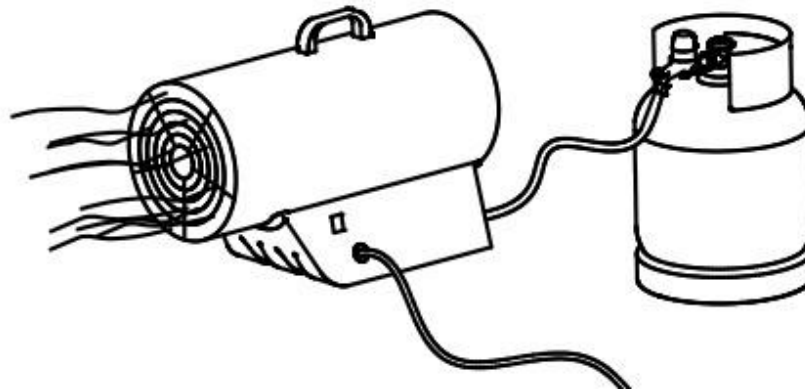

MASTER GASVARMKANON

- BLP16

Reservedelskatalog

9063160

FIGUR 1

Pos	Varenr / item no	Varenavn	Item name	OE
1	N/A	Gitter	OUTLET GRID	4160.714
2	N/A	Brændkammer	COMBUSTION CHAMBER	4162.919
3	N/A	Cover	COVER	4162.918
4	N/A	Håndtag	PLASTIC HANDLE	4162.893
5	N/A	Blæsevinge	FAN Ø172 19°	4162.251
6	N/A	Motor	MOTOR	4160.044
7	N/A	Plastic gitter	PLASTIC GRID	4160.713
8	N/A	Cover for væltekontakt	SAFETY THERMOSTAT COVER	4162.909
9	9063806	Væltekontakt	SAFETY THERMOSTAT	4162.910
10	N/A	Tænding	IGNITOR ELECTRICAL FOLDER	4160.707
11	N/A	Brænderør	BURNER PIPE	4162.697
12	N/A	Gennemføring	GROMMET	4162.500
13	N/A	Gennemføring	GROMMET	4162.646
14	N/A	Dyseholder	BLOCK FOR NOZZLE	4161.854
15	N/A	Gasdyse	GAS NOZZLE	4160.746
16	N/A	Gasdyse, indtag	GAS INLET NOZZLE	4160.048
17	N/A	Sikkerhedsventil	SAFETY GAS VALVE	4161.137
18	9064024	Magnetventil	ELECTRO VALVE	4160.562
19	N/A	Bøjning	90° ELBOW 1/8"	4160.620
20	N/A	Bøjning	90° ELBOW 1/8"	4160.620
21	N/A	Ledning	POWER CORD	4160.539
22	N/A	Ledningsholder	KEEPER WIRE DEVICE	4160.635
23	N/A	Plastdel, nederst	LOWER PLASTIC BASE	4162.914
24	9063672	Piezo tænding, tænd/sluk	PIEZO IGNITOR	4162.222
25	N/A	Kontakt	SWITCH	4160.637
26	N/A	Gennemføring	GROMMET	4160.646
27	9063109	Popnitte / holder	RIVET POP	4160.639
28	N/A	Plastdel, øverst	UPPER PLASTIC BASE	4162.913
29	N/A	Brænderplade	BURNER PLATE	4162.699
30	N/A	Brænder	BURNER END	4162.698
31	N/A		INTERRUPTED THERMO COUPLER	4106.041
32	N/A		THERMO COUPLER UNIT	4106.043