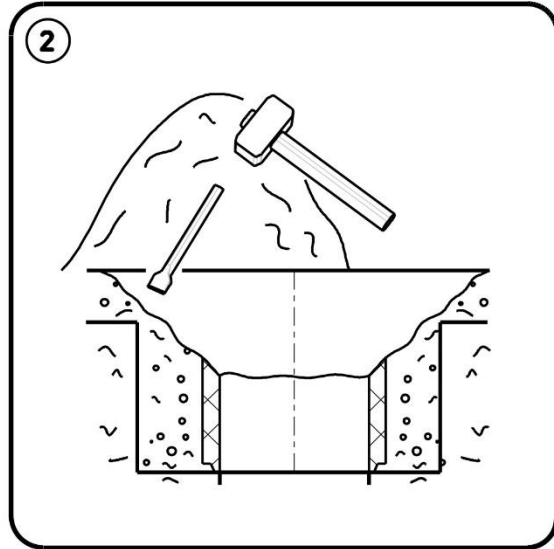

Monteringsanvisning  
Montageanleitung  
Assembly instruction

---

**P-Lindberg**

**La Buvette termorør**  
**La Buvette thermorör**  
**La Buvette Sockel**  
**La Buvette stand**

**PL 9064829 - 9064830 - 9064831**

[www.p-lindberg.dk](http://www.p-lindberg.dk)  
[www.p-lindberg.no](http://www.p-lindberg.no)  
[www.p-lindberg.se](http://www.p-lindberg.se)  
[www.p-lindberg.de](http://www.p-lindberg.de)

40 & 60 cm (9064829 & 9064830)

100 cm (9064831)