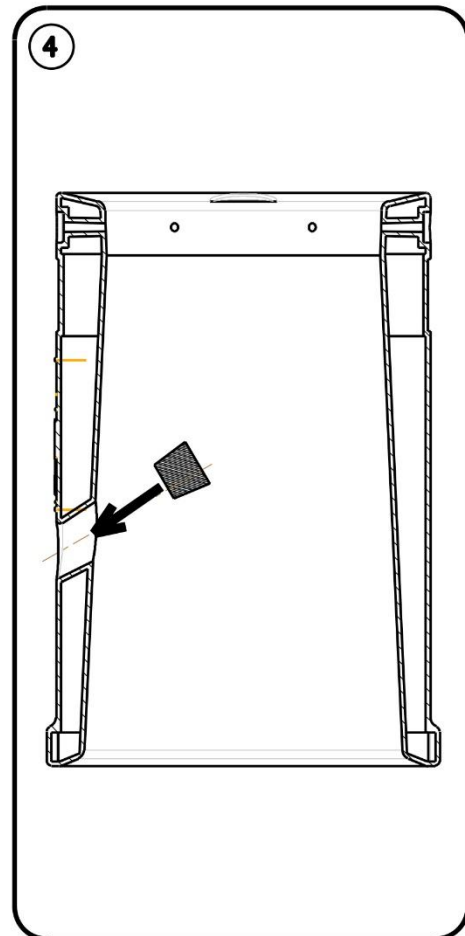

Monteringsanvisning  
Montageanleitung  
Assembly instruction

---

**P-Lindberg**

**La Buvette termorør**  
**La Buvette thermorör**  
**La Buvette Sockel**  
**La Buvette stand**

**PL 9064829 - 9064830 - 9064831**

[www.p-lindberg.dk](http://www.p-lindberg.dk)  
[www.p-lindberg.no](http://www.p-lindberg.no)  
[www.p-lindberg.se](http://www.p-lindberg.se)  
[www.p-lindberg.de](http://www.p-lindberg.de)

40 & 60 cm (9064829 & 9064830)

100 cm (9064831)