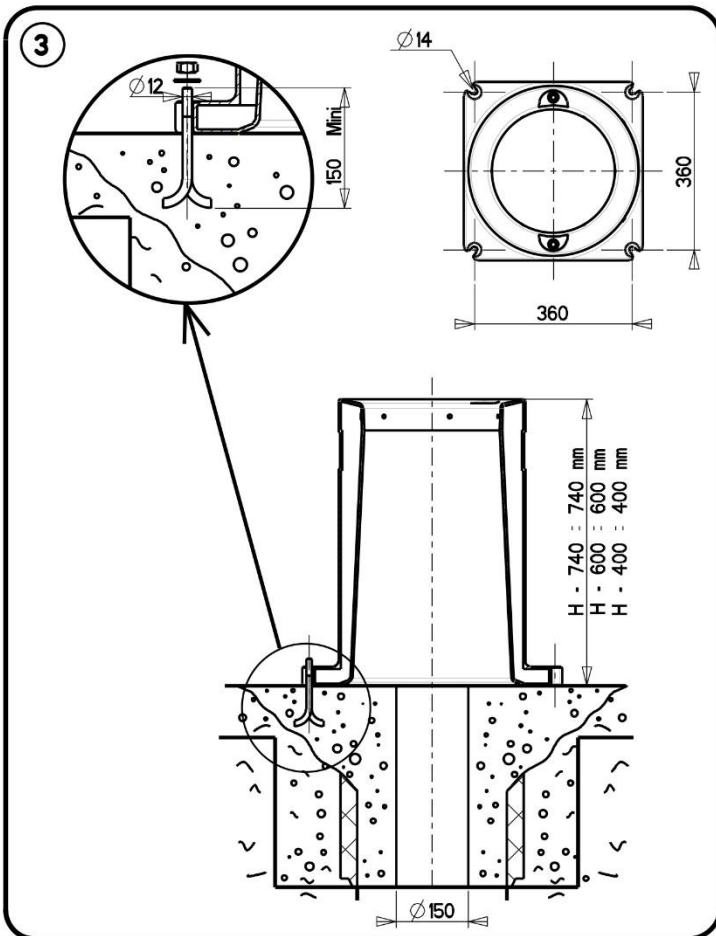

Monteringsanvisning  
Montageanleitung  
Assembly instruction

---

**P-Lindberg**

**La Buvette termorør**  
**La Buvette thermorör**  
**La Buvette Sockel**  
**La Buvette stand**

**PL 9064829 - 9064830 - 9064831**

[www.p-lindberg.dk](http://www.p-lindberg.dk)  
[www.p-lindberg.no](http://www.p-lindberg.no)  
[www.p-lindberg.se](http://www.p-lindberg.se)  
[www.p-lindberg.de](http://www.p-lindberg.de)

40 & 60 cm (9064829 & 9064830)

100 cm (9064831)