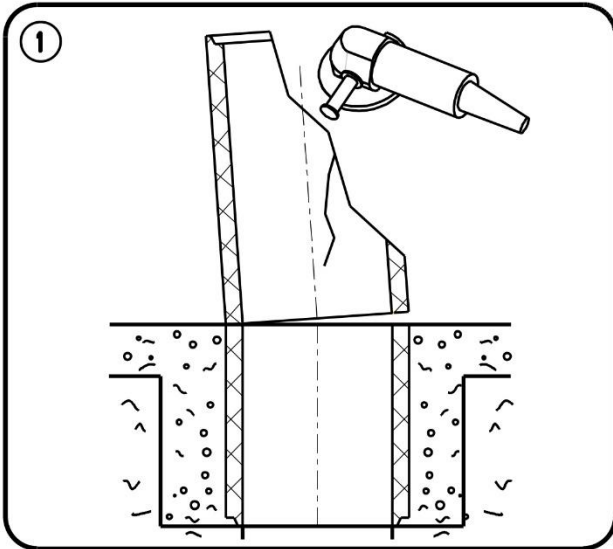

Monteringsanvisning  
Montageanleitung  
Assembly instruction

---

**P-Lindberg**

**La Buvette termorør**  
**La Buvette thermorör**  
**La Buvette Sockel**  
**La Buvette stand**

**PL 9064829 - 9064830 - 9064831**

[www.p-lindberg.dk](http://www.p-lindberg.dk)  
[www.p-lindberg.no](http://www.p-lindberg.no)  
[www.p-lindberg.se](http://www.p-lindberg.se)  
[www.p-lindberg.de](http://www.p-lindberg.de)

40 & 60 cm (9064829 & 9064830)

100 cm (9064831)