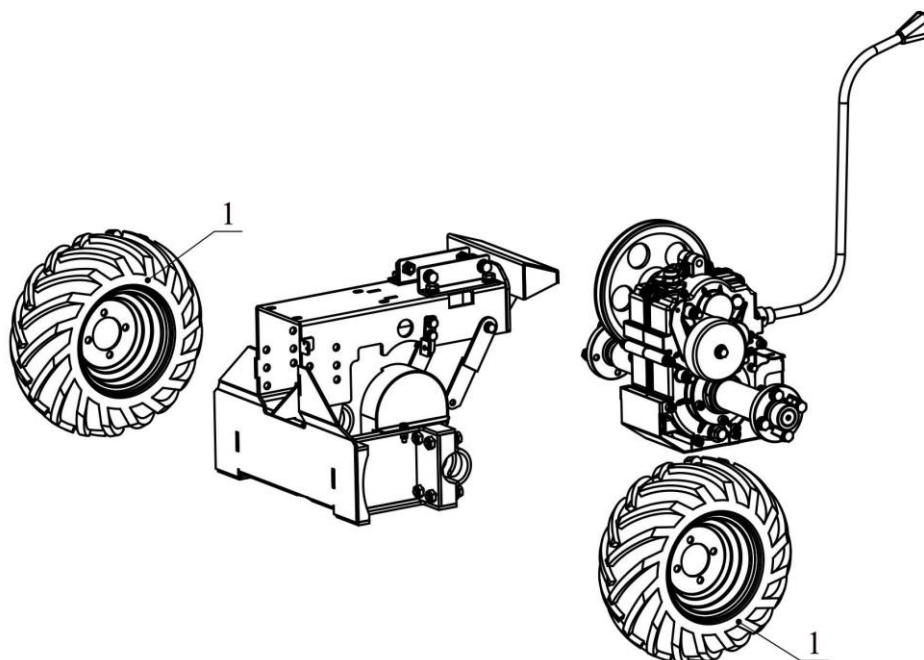

Pos	Art.	Varunamn	Item name	OE	stk / pcs
25	N/A	Tallrik, nedre	Down cover weldment	0812A.60.060	1
26	9050230	Bult M8x16	Bolt M8*16	GB/T 5783-2000	7
27	N/A	Bricka	Split washer	GB/T 896-1986	2
28	N/A	Samlare	Connection stick	0812A.60.119	1
29	N/A	Beslag	Cover connection board	0812A.60.122	2
30	N/A	Bult M8x45	Bolt M8*45	GB/T 5783-2000	4
31	9050214	Låsmutter M8	Lock nut M8	GB/T 889.1-2000	4
N/A	9063927	Ljuddämpare	Muffler	180571318-0001	1

FIGUR 10

DELAR TILL FIG 10

Pos	Art.	Varunamn	Item name	OE	stk / pcs
1	9058306	Däck 13x5.00x6	Tire 13*5.00*6	TIRE 13X5.00X6	2

Vi förbehåller oss rätten att ändra de tekniska parametrarna och specifikationerna för denna produkt utan föregående meddelande