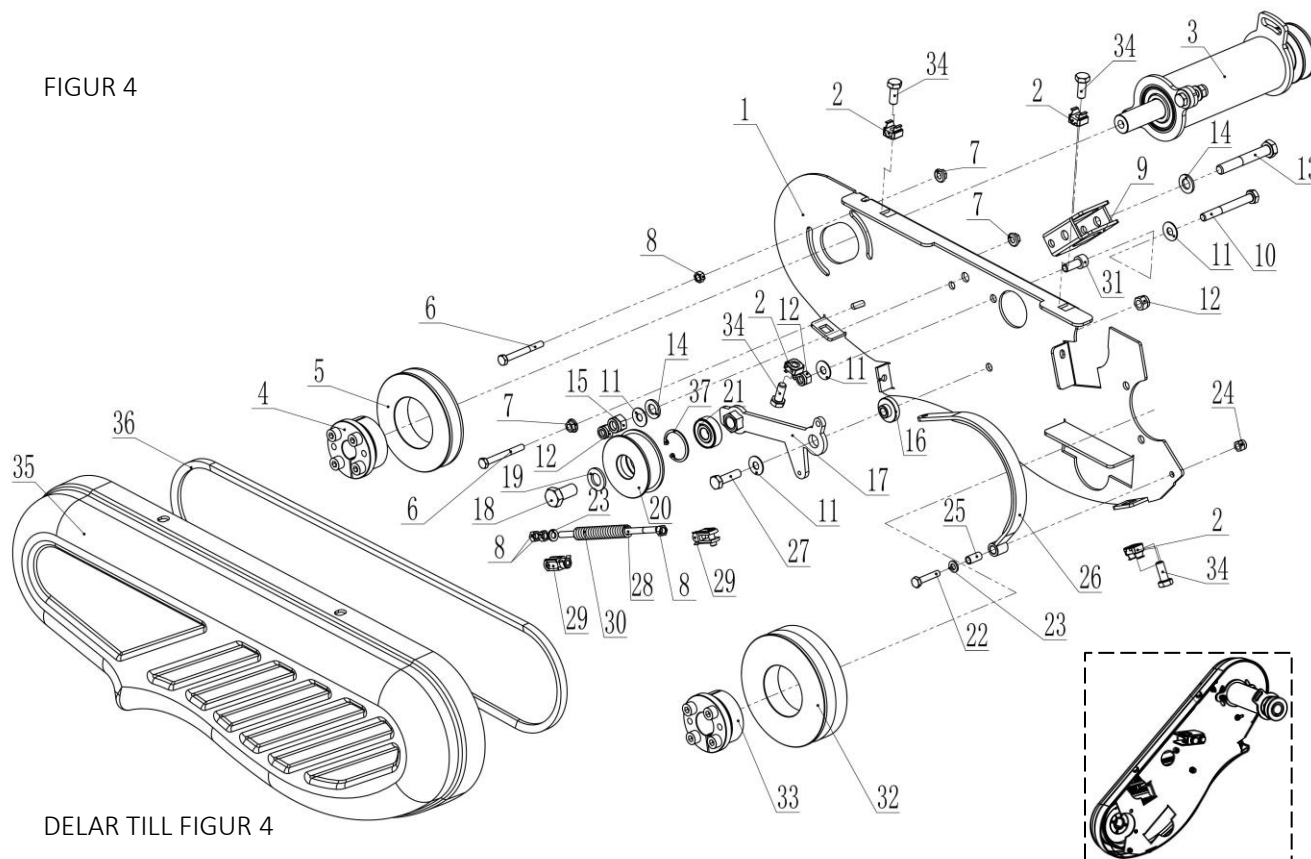

21	9057789	Hjul 8x3,00-4	Wheel 8*300-4	0812.20.113	2
Pos	Art.	Varunamn	Item name	OE	stk / pcs
22	9057791	Kabel hjullås	Direction cable assy	0812.20.122	2
23	N/A	Bult M10x120	Bolt M10*120	GB/T5782-2000	2

FIGUR 4

DELAR TILL FIGUR 4

Pos	Art.	Varunamn	Item name	OE	stk / pcs
1	N/A	Skärm	Support	0812.30.120	1
2	N/A	Mutter	CN-type nut M8	GB/T6177-86	4
3	9057792	Transmissionsrör	Transmission tube assy (25)	0812A.30.002H	1
4	9057793	Taper lock	Driver	0812.30.003	1
5	9057794	Remskiva	Belt wheel	0812.30.106	1
6	9050225	Bult M6x60	Bolt M6*55*20	GB/T5782-2000	2
7	9050206	Mutter M6	Nut M6	GB/T 6177.1-2000	3
8	9050206	Mutter M6	Nut M6	GB/T 6170-2000	4
9	N/A	Stödrör	Support tube	0812.30.119	1
10	9050236	Bult M8x70	M8*70*25	GB/T 5782-2000	1
11	9050202	Bricka Ø8	Washer 8*2	GB/T96.2-2002	4
12	9050214	Låsmutter M8	Lock nut M8	GB/T 889.1-2000	3
13	9050245	Bult M10x70	Bolt M10*70*30	GB/T5782-2000	1
14	9050203	Bricka Ø10	Washer 10*2	GB/T 95-2002	2
15	9050215	Låsmutter M10	Lock nut M10	GB/T 889.1-2000	1
16	9057795	Spännhjul	Extension board sleeve	0812.30.112	1
17	9057796	Spännarm	Extension board weldment	0812.30.020	1
18	9050250	Bult M12x30	Bolt M12*25	GB/T 5783-2000	1
19	9050204	Bricka Ø12	Washer 12*2.5	GB/T 95-2002	1
20	9057797	Spännhjul	Extension wheel	0812.30.122	1
21	9041451	Kullager 6201-2RS	Bearing 6201-2RS	GB/T 276-94	1