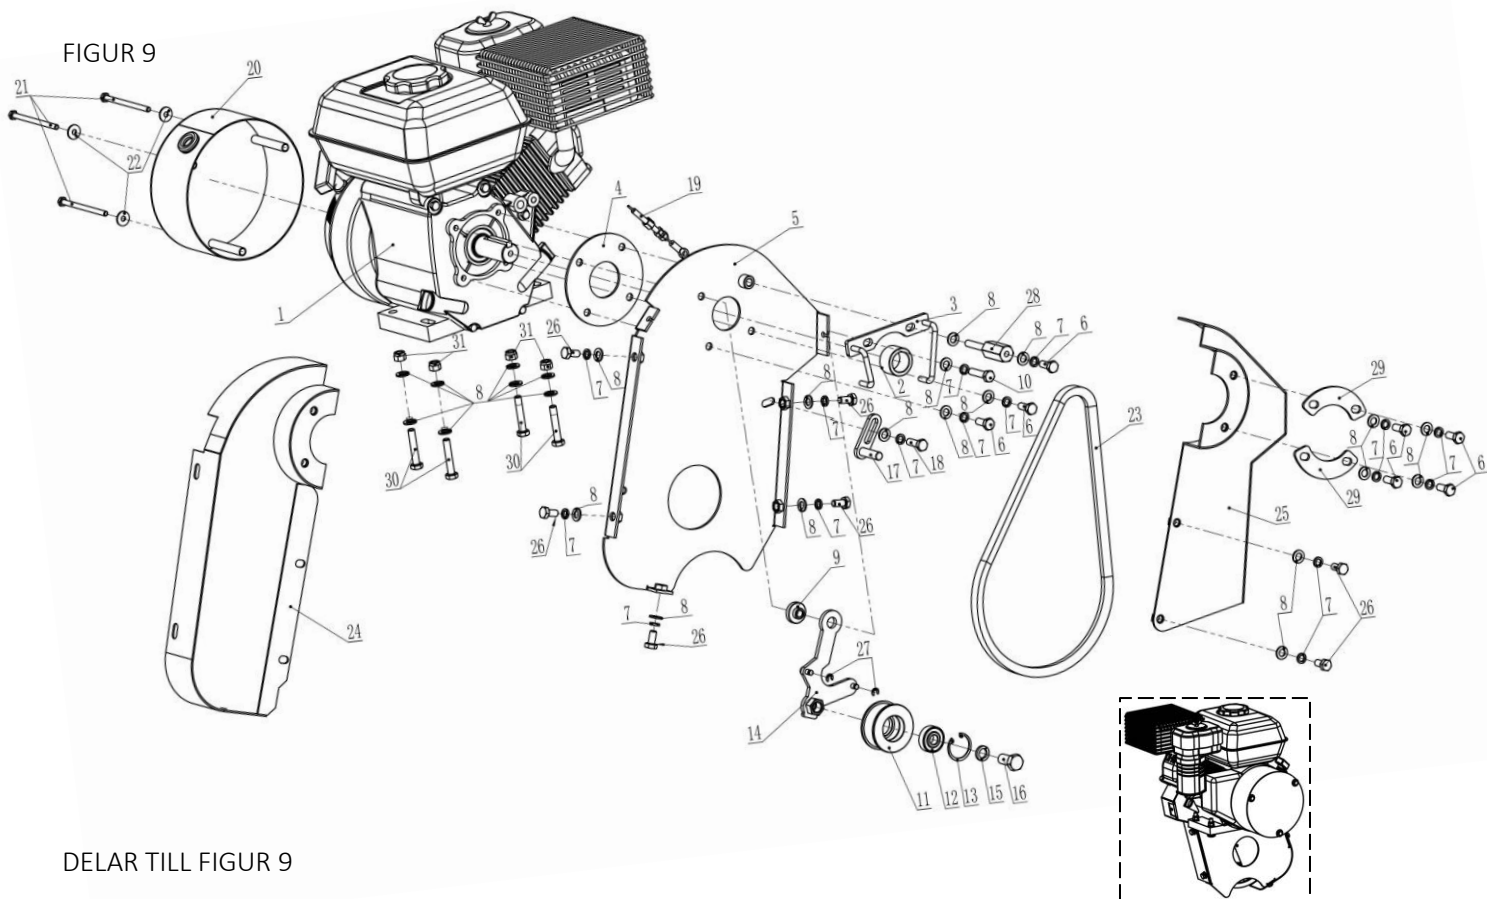

DELAR TILL FIGUR 9

Pos	Art.	Varunamn	Item name	OE	stk / pcs
1	9057817	Motor 252cc	Engine 252cc	LC175F-2	1
2	N/A	Spacer	Spacer bush	0812A.60.101	1
3	N/A	Beslag	Board weldment	0812A.60.010	1
4	N/A	Bricka	Transmission board	0812A.60.106	1
5	N/A	Skärm	Transmission board weldment	0812A.60.020	1
6	9050231	Bult M8x20	Bolt M8*20	GB/T 5783-2000	16
7	N/A	Fjäderbricka	Spring washer 8.21	GB/T 93-1987	16
8	N/A	Bricka	Washer 8*1.6	GB/T 95-20002	25
9	N/A	Förlängningsplatta	Extension board	0812.30.112	1
10	N/A	Bult M8x35	Bolt M8*35	GB/T 5783-2000	1
11	9057818	Spännhjul	Extension wheel	0812A.60.107	1
12	9041451	Kullager 6201-2RS	Bearing 6201-2RS	GB/T 276-94	1
13	N/A	Fjäderbricka	Spring ring A lever 32	GB 893.1-86	1
14	N/A	Åtdragningsfäste	Extension board weldment	0812A.60.030	1
15	N/A	Fjäderbricka	Spring washer 12*3.1	GB/T 93-1987	1
16	N/A	Bult M12x25	Bolt M12*25	GB/T 5783-2000	1
17	N/A	Stödram	Support frame weldment	0813.60.020	1
18	N/A	Bult M8x25	Bolt M8*25	GB/T 5783-2000	1
19	9057819	Anslutningskabel, motor	Brake cable	0812A.60.110	1
20	N/A	Ringa	Filter board weldment	0812A.60.040	1
21	N/A	Bult M6x90	Bolt M6*90	GB/T 5783-2000	3
22	N/A	Bricka	Washer 6*1.6	GB/T 96.1-2002	3
23	9057820	Rem A950LI	Belt A950L	GB/T 11544-1997	1
24	N/A	Tallrik, övre	Upper cover weldment	0812A.60.050	1