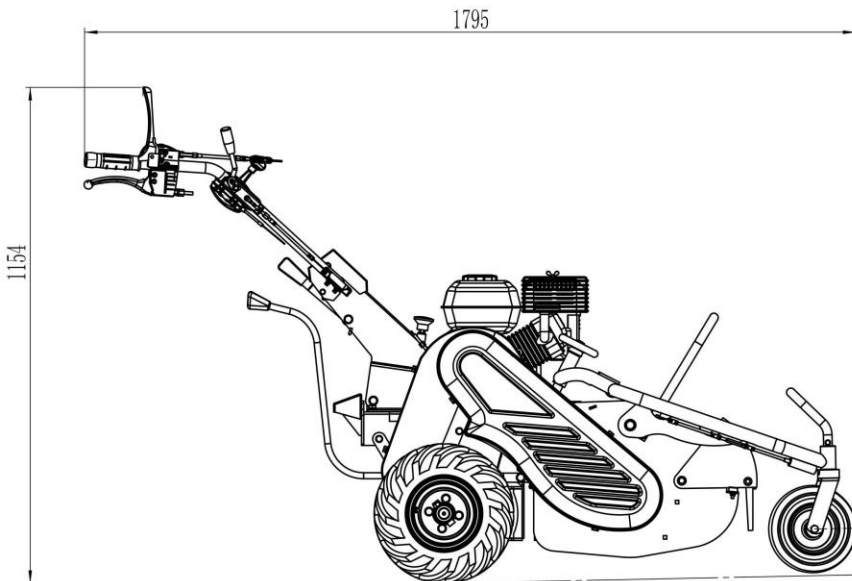

HAVE & PARK

SLAGHACK

WALK-BEHIND

Reservdelskatalog för
9056555

15.02.2018 (V1)
reviderad 19.08.2024 V3

FIGUR 1

DELAR TILL FIGUR 1

Pos	Art.	Varunamn	Item name	OE	stk / pcs
1	N/A	Huvudmaskin	Hood assembling	0812.10.002	1
2	N/A	Distanser	Damper mass	0812.10.117	2
3	9050206	M6 mutter	M6 nuts	GB/T6177.1-2000	2
4	9057628	Gummibricka	Rubber board	0812.10.201	1
5	N/A	Plattjärn	Depression bar	0812.10.201	1
6	N/A	Bult M5*20	Bolt M5*20	GB/T5782-2000	5
7	N/A	Bricka 5*1	Washer 5*1	GB/T95-2000	5
8	9042285	M5 låsmuttrar	M5 lock nuts	GB/T889.1-2000	5
9	N/A	Roterande hylsa	Rotating sleeve	0812.10.204	2
10	9050202	Bricka 8*2	Washer 8*2	GB/T96.2-2002	2
11	9050230	Bult M8*16	Bolt M8*16	GB/T5783-2000	2
12	N/A	Lerskydd	Mudguard	0812.10.030	1
13	9071217	Axel	Shaft	0812.10.210	1
14	9050220	Bult M6*16	Bolt M6*16	GB/T5783-2000	2
15	9050201	Bricka 6*1,6	Washer 6*1.6	GB/T96.2-2002	2
16	N/A	Distans	Mat	0812.10.209	5
17	9057633	Skyddsbricka	Dam-board	0812.10.211	6
18	N/A	Övre skyddsbricka	Upper dam-board	0812.10.040	1
19	9050231	Bult M8*20	Bolt M8*20	GB/T 5783-2000	4
20	9050202	Bricka 8*1,6	Washer 8*1.6	GB/T 95-2002	4