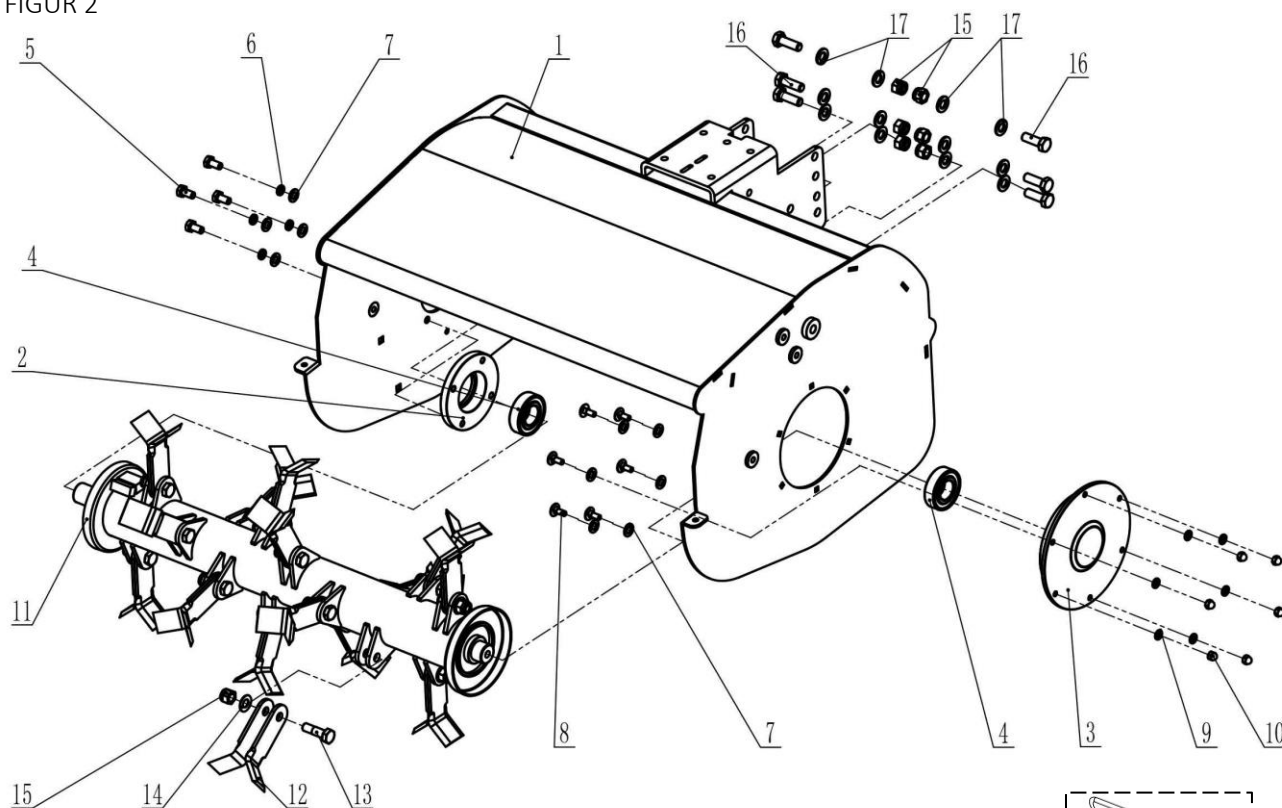

FIGUR 2

DELAR TILL FIGUR 2

Pos	Art.	Varunamn	Item name	OE	stk / pcs
1	9057783	Skydd	Cover weldment	0812.10.020	1
2	9057784	Lagerhus	Right end cover	0812.10.112	1
3	N/A	Skydd	Left end cover	0812.10.110	1
4	9038576	Kullager 6205-2RS	Bearing 6205-2RS	GB/T 276-94	2
5	9050230	Bult M8x16	Bolt M8*16	GB/T5783-2000	4
6	N/A	Fjäderbricka	Spring washer 8*2.1	GB/T93-1987	4
7	9050202	Bricka Ø8	Washer 8*1.6	GB/T95-2002	10
8	9050220	Bult M6x16	Bolt M6*16	GB/T14-1988	6
9	9050197	Bricka Ø6	Washer 6*1.6	GB/T95-2002	6
10	9050206	Mutter M6	Nut M6	GB 923-88	6
11	9067801	Huvudaxel utan slagor	Blade shaft	0812.10.010	1
12	9057785	Slaga	Blade	0812.10.101	32
13	9057786	Bult M10x35x16	Bolt M10*35*16	GB/T 5782-2000	16
14	N/A	Fjäderbricka	Spring washer 10*1	GB/T 955-1987	16
15	9050215	Låsmutter M10	Lock nut M10	GB/T 889.1-2000	22
16	9050241	Bult M10x30	Bolt M10*30	GB/T 5783-2000	6
17	9050203	Bricka Ø10	Washer 10*2	GB/T95-2002	12