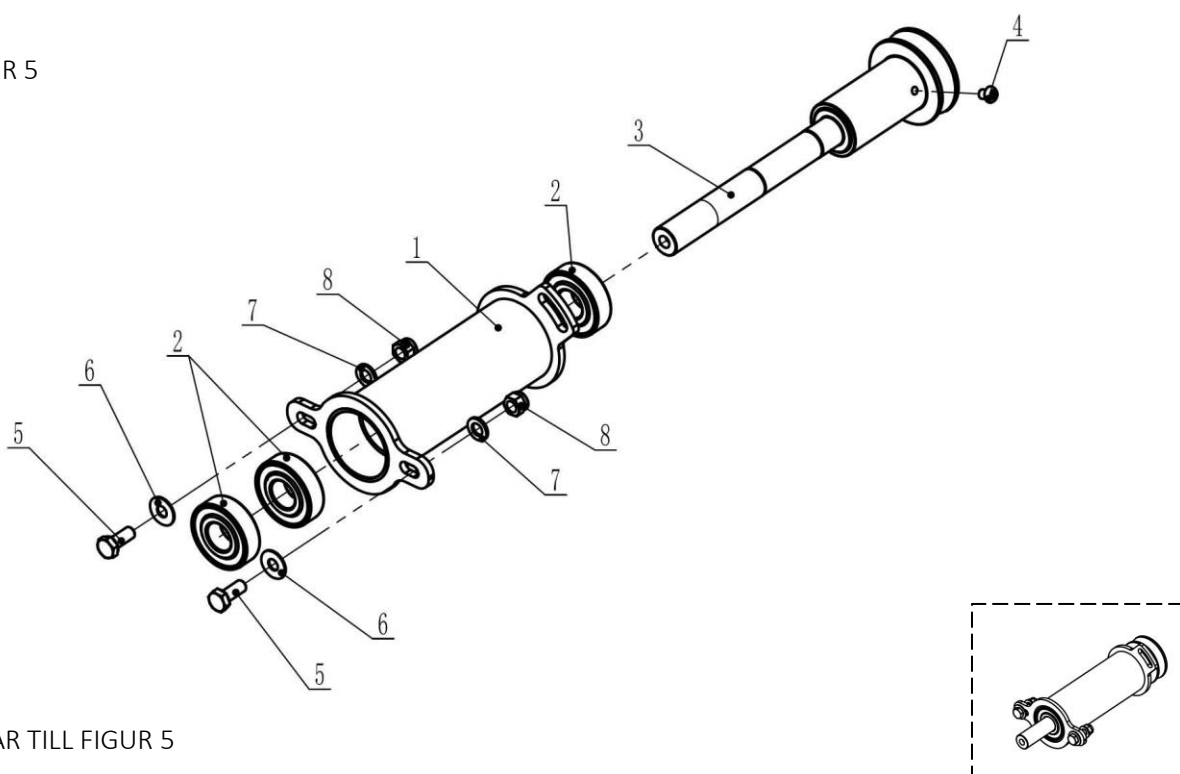

Pos	Art.	Varunamn	Item name	OE	stk / pcs
22	9050222	Bult M6x30	Bolt M6*30	GB/T 5783-2000	1
23	9050201	Bricka Ø6	Washer 6*1.6	GB/T 95-2002	2
24	9050213	Låsmutter M6	Lock nut M6	GB/T 889.1-2000	1
25	N/A	Bussning	Sleeve	0812.30.117	1
26	9057798	Bromsrem	Brake belt	0812.30.118	1
27	9050232	Bult M8x30	Bolt M8*30	GB/T 5783-2000	1
28	9057799	Gasspännare	Extension stick	0812.30.114	1
29	9057800	U-mutter	U Nut 6	0812.30.005	2
30	9057801	Spännfjäder	Extension spring	0812.30.116	1
31	9050231	Bult M8x20	Screw M8*20	GB/T70.1-2000	1
32	9057802	Remskiva	Driven belt wheel	0812.30.102	1
33	9057803	Taper lock	Driven wheel assy	0812.30.004	1
34	9050231	Bult M8x20	Bolt M8*20	GB/T8783-2000	4
35	9057804	Remskärm	Driven belt wheel cover	0812.30.121	1
36	9057805	Rem A1219	Belt A1219	GB/T11544-1997	1
37	N/A	Fjädderring	Spring ring A lever 32	GB893.1-86	1

FIGUR 5

DELAR TILL FIGUR 5

Pos	Art.	Varunamn	Item name	OE	stk / pcs
1	N/A	Rör	Swing pipe weldment	0812A.30.010	1
2	9038575	Kullager 6204-2RS	Bearing 6204-2RS	GB/T 276-94	3
3	9057806	Axel	Transmission shaft	0812A.30.107H	1
4	N/A	Skruv M6	Screw M6*8	GB/T 70.2-2000	1
5	9050231	Bult M8x20	Bolt M8*20	GB/T 5783-2000	2
6	9050202	Bricka Ø8	Washer 8*2	GB/T 96.2-2002	2
7	9050202	Bricka Ø8	Washer 8*1.6	GB/T 95-2002	2
8	9050214	Låsmutter M8	Lock nut M8	GB/T 889.1-2000	2