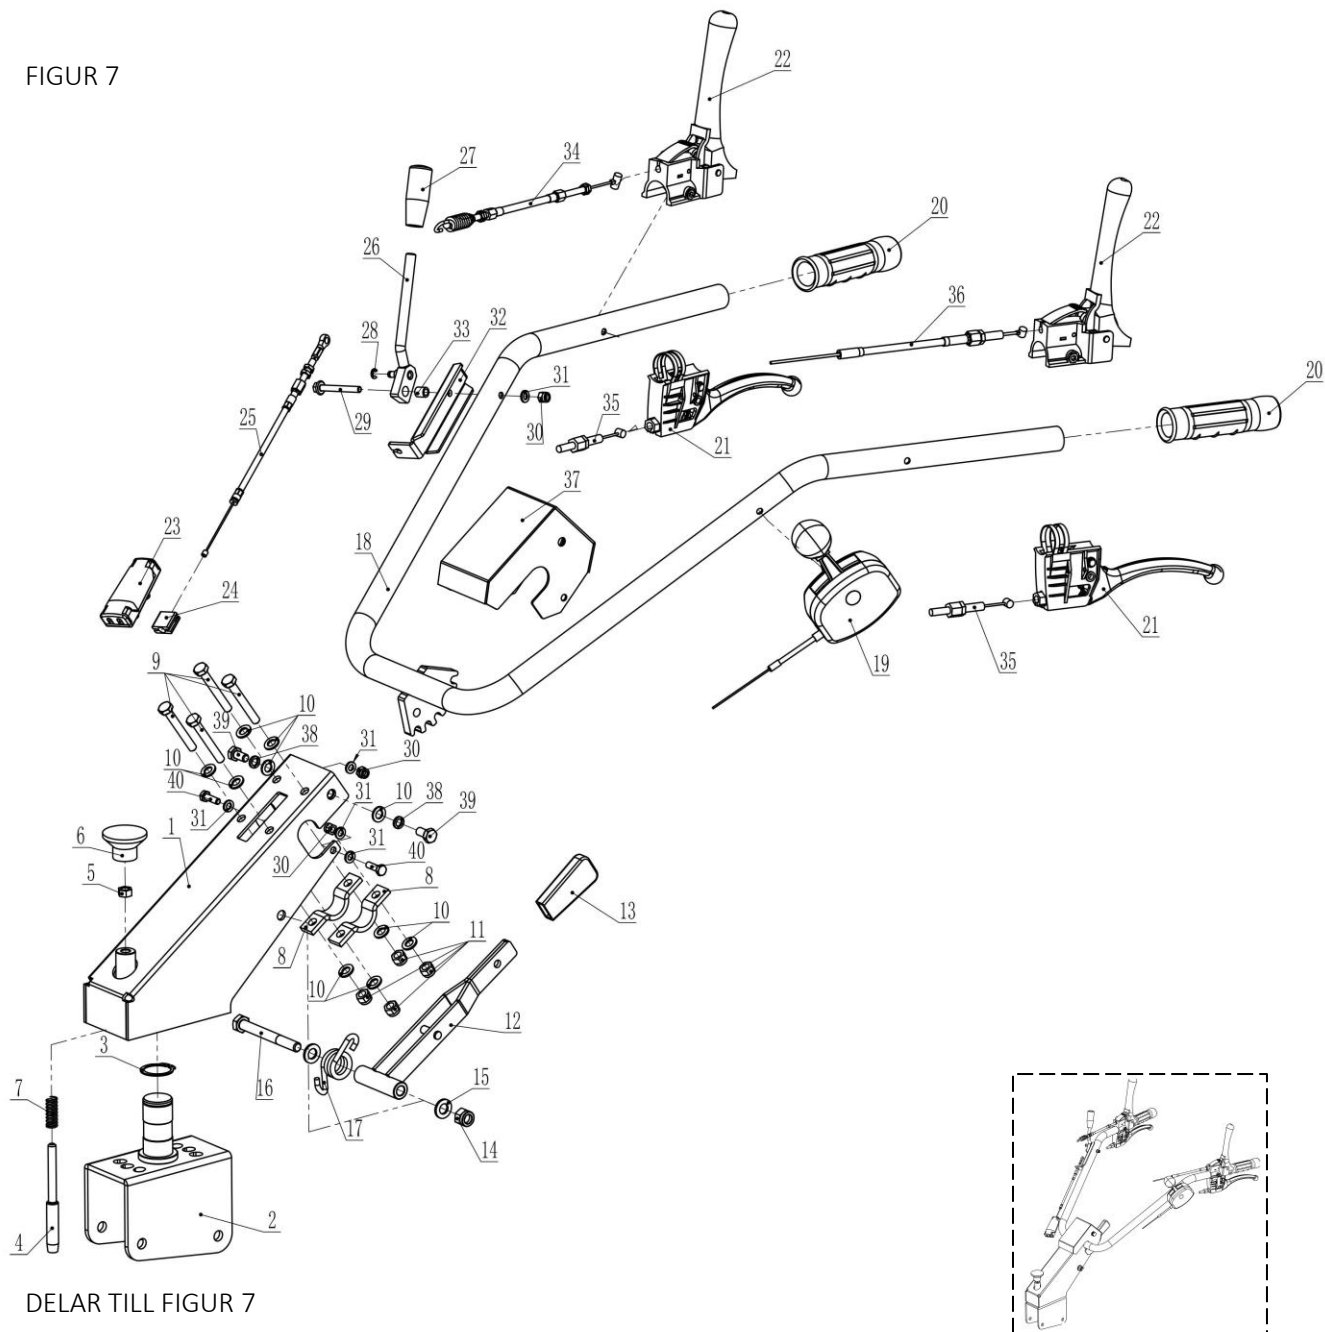

FIGUR 7

DELAR TILL FIGUR 7

Pos	Art.	Varunamn	Item name	OE	stk / pcs
1	N/A	Skärm	Cover weldment	0812A.40.020	1
2	N/A	Fäste, botten	Bottom weldment	0812A.40.010	1
3	N/A	Fjäderbricka	Spring washer 30	GB 894.1-86	1
4	N/A	Styrstift	Position axis	0812A.40.106	1
5	9050207	Mutter M8	Nut M8	GB/T 6170-2000	1
6	N/A	Handtag	Handle	0812A.40.107	1
7	N/A	Ratt	Position spring	0812A.40.108	1
8	N/A	Tallrik	Pressure board	0812A.40.110	2
9	9050235	Bult M8x60	Bolt M8*60	GB/T 5783-2000	4
10	9050202	Bricka Ø8	Washer 8*1.6	GB/T 95-2002	10
11	9050214	Låsmutter M8	Lock nut M8	GB/T 889.1-2000	4
12	N/A	Plåt för handtag	Handle weldment	0812A.40.030	1
13	N/A	Tallrik	Handle sleeve	0812A.40.115	1