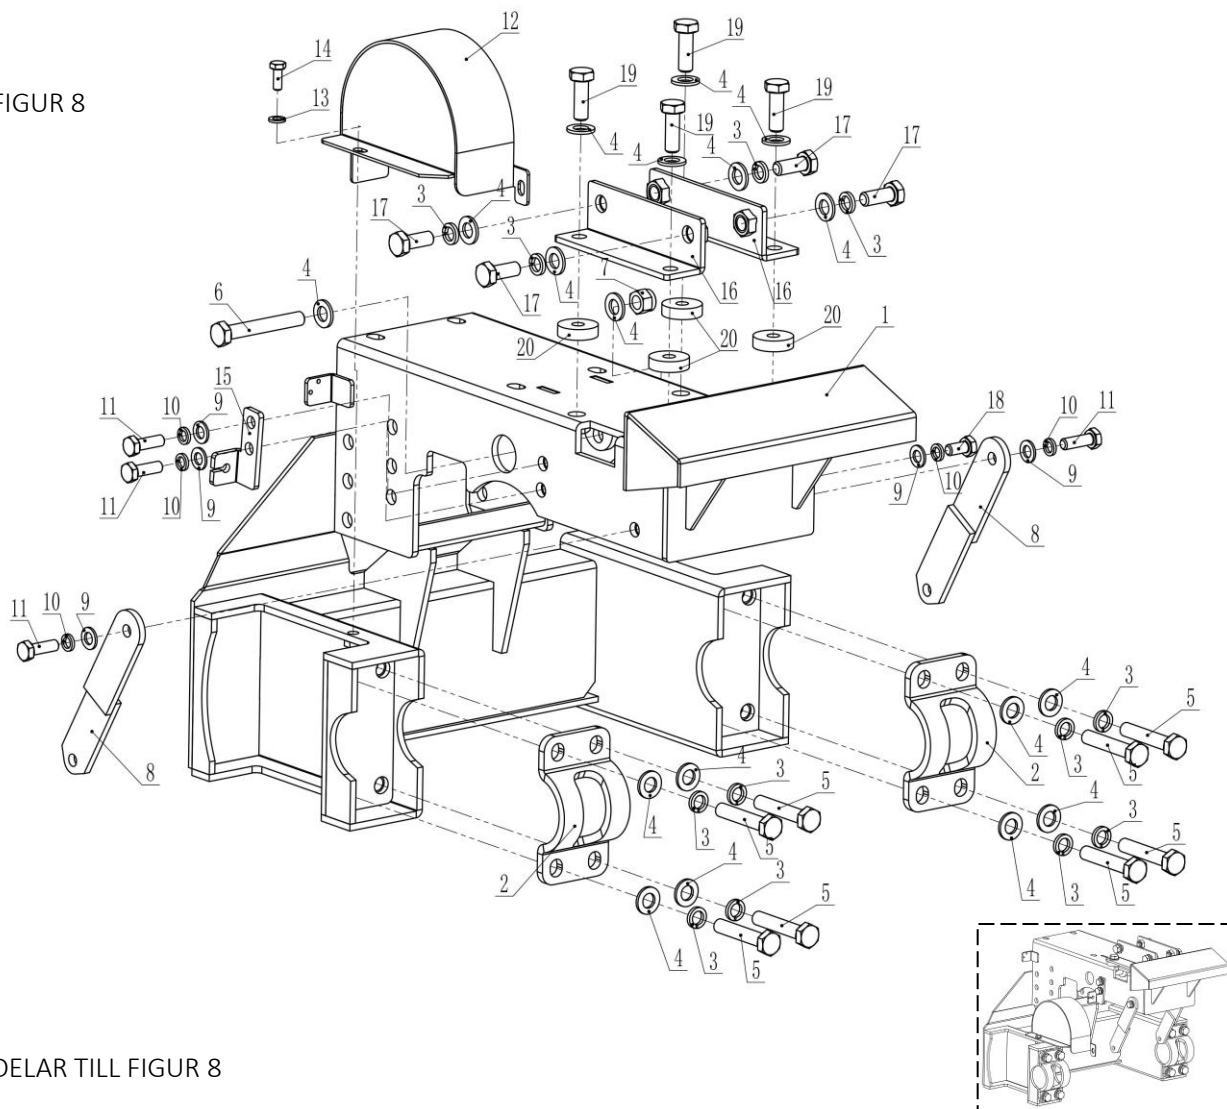

FIGUR 8

DELAR TILL FIGUR 8

Pos	Art.	Varunamn	Item name	OE	stk / pcs
1	N/A	Hus	Frame weldment	0812A.50.010	1
2	N/A	Fäste för hjulaxel	Wheel axis board	0610.00.119	2
3	N/A	Fjäderbricka	Spring washer 10*2.6	GB/T 93-1987	12
4	9050203	Bricka Ø10	Washer 10*2	GB/T 95-2002	18
5	N/A	Bult M10x55	Bolt M10*55	GB/T 5783-2000	8
6	9050245	Bult M10x70	Bolt M10*70	GB/T 5783-2000	1
7	9050215	Låsmutter M10	Lock nut M10	GB/T 889.1-2000	1
8	N/A	Beslag	Connection board weldment	0812A.50.020	2
9	9050202	Bricka Ø8	Washer 8*1.6	GB/T 95-2002	5
10	N/A	Fjäderbricka	Spring washer 8*2.1	GB/T 93-1987	5
11	N/A	Bult M8x25	Bolt M8*25	GB/T 5783-2000	4
12	N/A	Avskärmning	Cover weldment	0812A.50.030	1
13	9050201	Bricka Ø6	Washer 6*1.6	GB/T 95-2002	1
14	9050220	Bult M6x16	Bolt M6*16	GB/T 5783-2000	1
15	N/A	Beslag	Cable board	0812A.50.117	1
16	N/A	Tallrik	Bottom connection board	0812A.50.040	2
17	N/A	Bult M10x25	Bolt M10*25	GB/T5783-2000	4
18	9050230	Bult M8x16	Bolt M8*16	GB/T5783-2000	1
19	9050241	Bult M10x30	Bolt M10*30	GB/T5783-2000	4
20	N/A	Gummi spjäll	Engine shock pad	0610.00.135	4