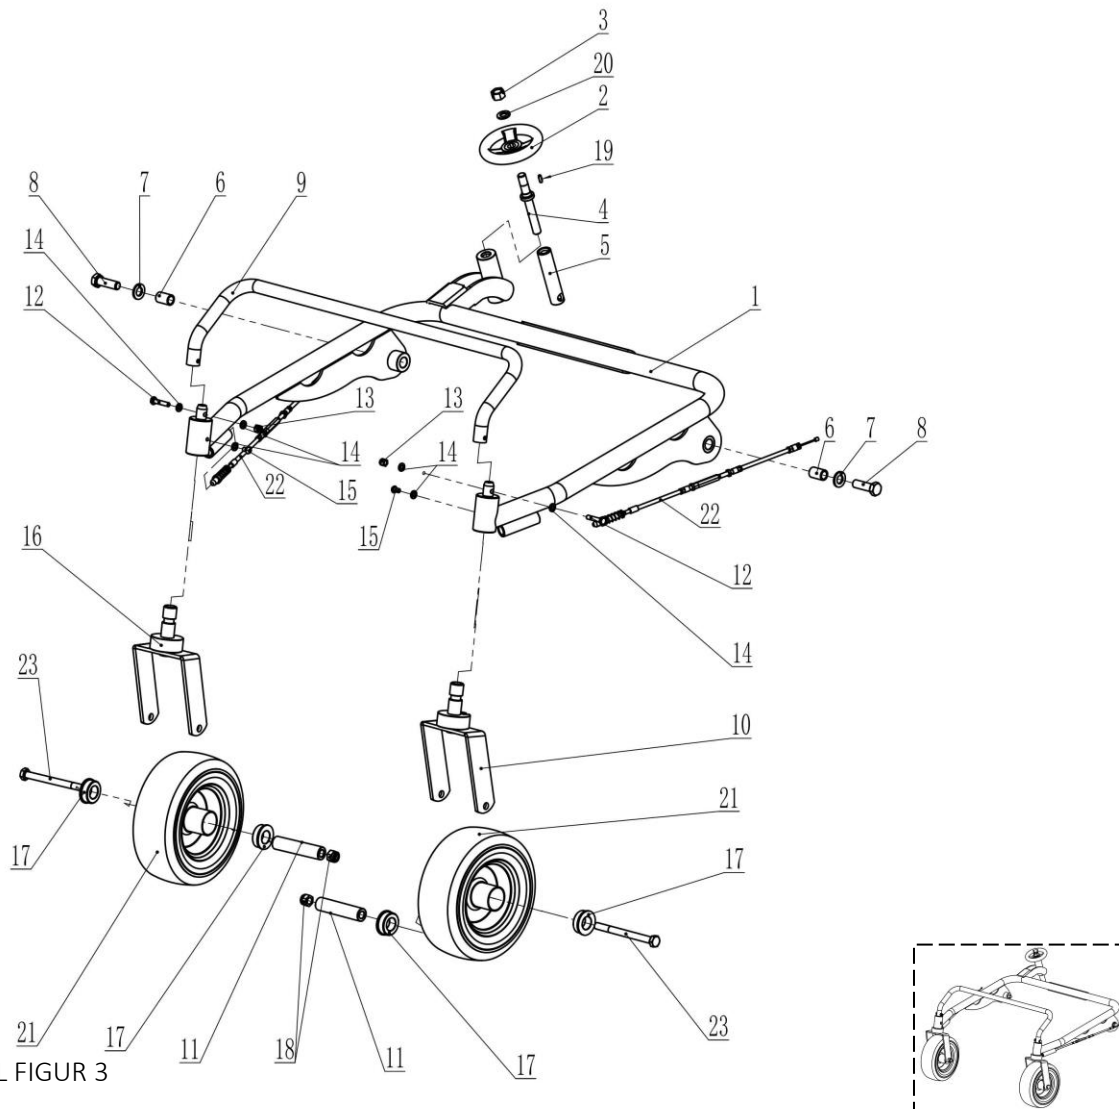

FIGUR 3

DELAR TILL FIGUR 3

Pos	Art.	Varunamn	Item name	OE	stk / pcs
1	N/A	Bottenram	Support weldment	0812.20.010	1
2	9057787	Handhjul	Hand wheel	0812.20.106	1
3	9050209	Mutter M12	Nut M12	GB/T 6170-200	1
4	N/A	Lyftanordning	Lift stick	0812.20.102	1
5	N/A	Rör	Lift cover	0812.20.103	1
6	N/A	Bussning	Movable sleeve	0812.20.101	2
7	9050204	Bricka Ø12	Washer 12*2.5	GB/T95-2002	2
8	9050251	Bult M12x40	Bolt M12*40	GB/T5783-2000	2
9	N/A	Ramstycke, topp	Baffle	0812.20.108	1
10	9057788	Hjulgaffel, vänster	Left wheel frame weldment	0812.20.020	1
11	N/A	Hjullager	Wheel sleeve	0812.20.110	2
12	9050222	Bult M6x30	Bolt M6*30	GB/T 5783-2000	2
13	9050206	Mutter M6	Nut M6	GB/T 889.1-2000	2
14	9050201	Bricka Ø6	Washer 6*1.6	GB/T 95-2002	6
15	9050222	Bult M6x30	Screw M6*30	GB/T 70.2-2000	2
16	9057821	Hjulgaffel, höger	Right wheel frame weldment	0812.20.030	1
17	N/A	Bussning	Sleeve	0812.20.123	4
18	9050215	Låsmutter M10	Lock nut M10	GB/T 889.1-2000	2
19	9019912	Kil 4x12	Flat key 4*12	GB/T 1096-2003	1
20	9050203	Bricka Ø10	Washer 10*2	GB/T 95-2002	1