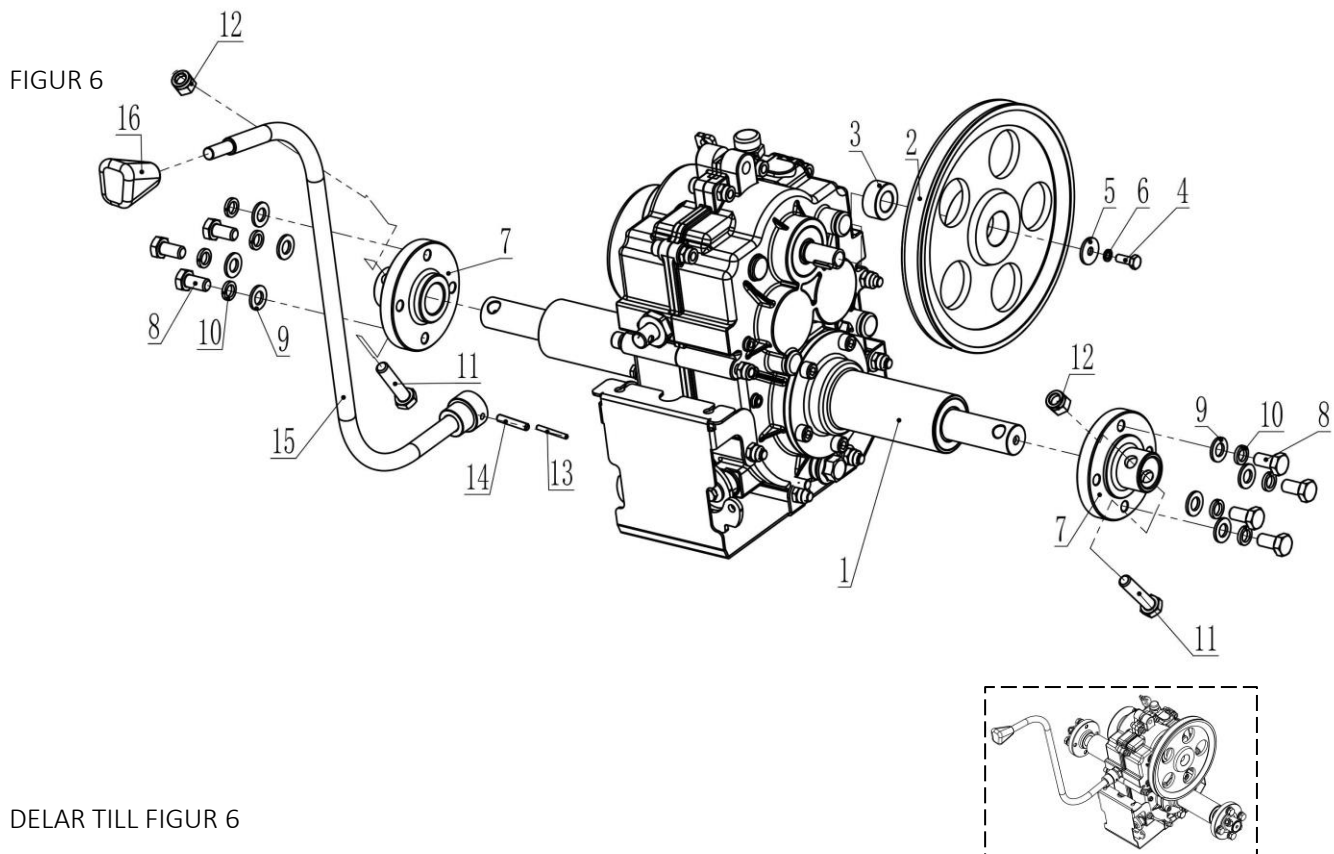

Pos	Art.	Varunamn	Item name	OE	stk / pcs
1	9057807	Växellåda	Gearbox	0812A.37.001	1
2	9057808	Remskiva	Belt wheel	0812A.37.101	1
3	N/A	Spacer	Spacer bush	0812A.37.102	1
4	9050220	Bult M6x16	Bolt M6*16	GB/T 5783-2000	1
5	9050201	Bricka Ø6	Washer 6*2	GB/T5287-2002	1
6	N/A	Fjäderbricka	Spring washer 6*1.6	GB/T 93-1987	1
7	N/A	Anslutningsstycke	Connection plate	0812A.37.103	2
8	9050240	Bult M10x20	Bolt M10*20	GB/T 5783-2000	8
9	9050203	Bricka Ø10	Washer 10*2	GB/T 95-2002	8
10	N/A	Fjäderbricka	Spring washer 10*2.6	GB/T 93-1987	8
11	N/A	Bult M10x45	Bolt M10*45	GB/T 5783-2000	2
12	9050215	Låsmutter M10	Lock nut M10	GB/T 889.1-2000	2
13	N/A	Fjäderstift	Spring pin 3*50	GB/T 879.1-2000	1
14	N/A	Fjäderstift	Spring pin 5*30	GB/T 879.1-2000	1
15	N/A	Växelspak	Transmission handle	0812A.37.011	1
16	9057809	Växelknopp	Handle	0610.00.130	1