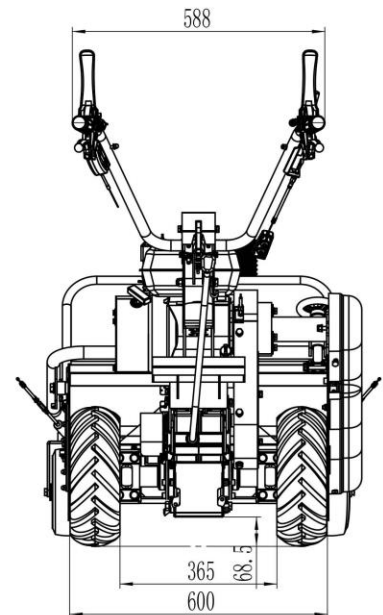

HAVE & PARK

SLAGHACK

WALK-BEHIND

Reservdelskatalog för
9056555

15.02.2018 (V1)
reviderad 19.08.2024 V3