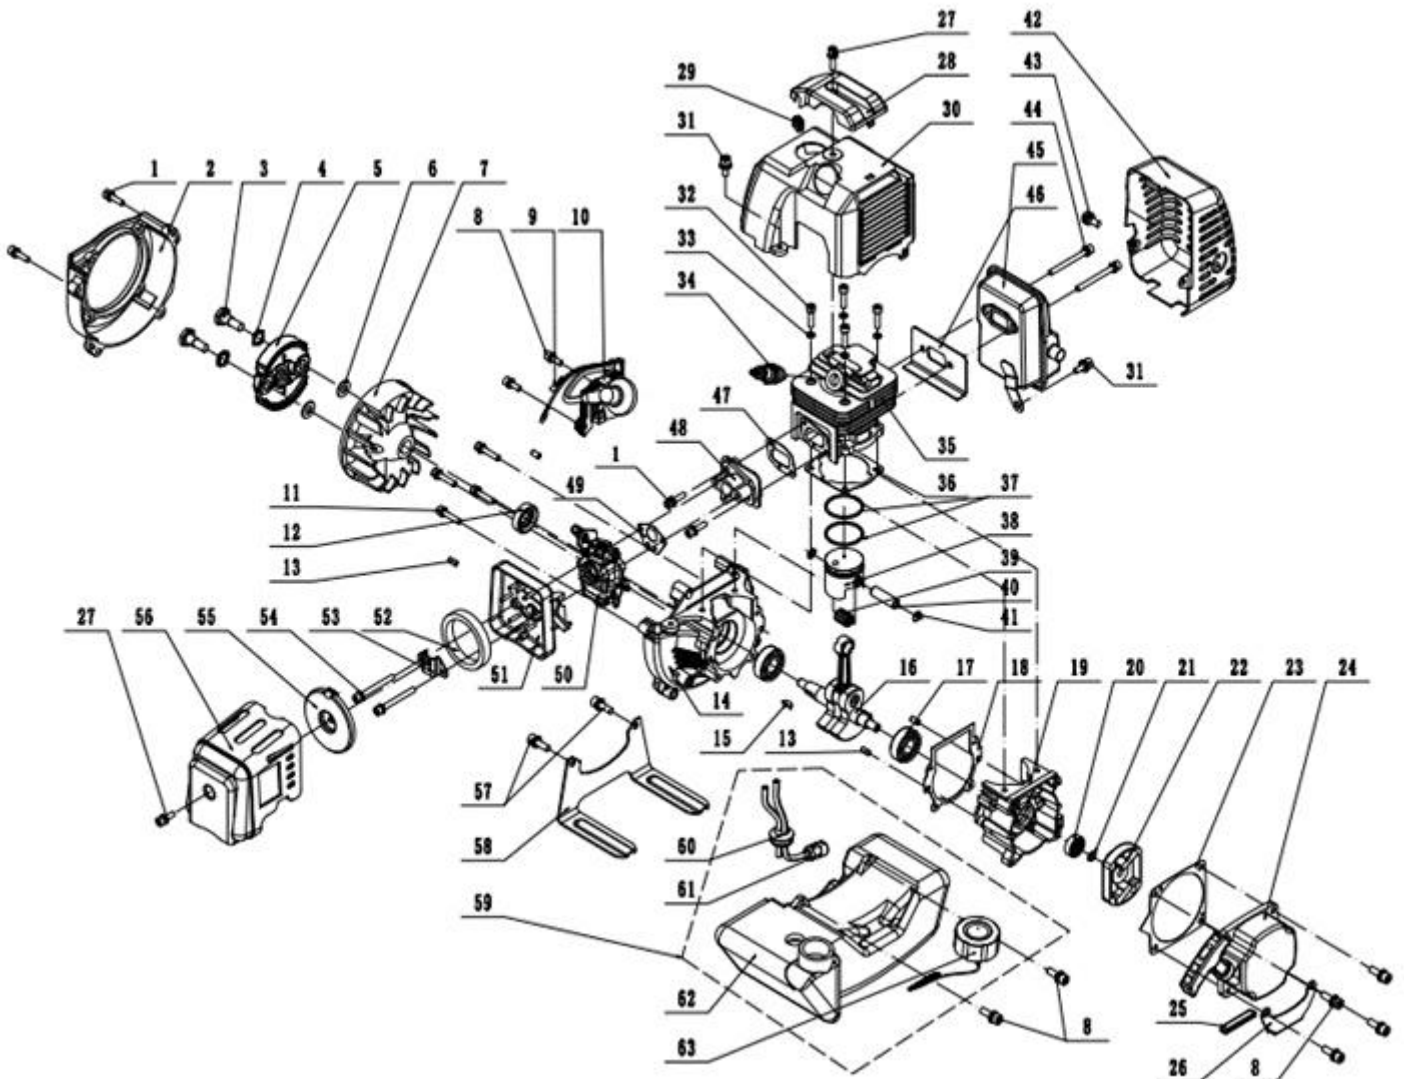

Pos.	Varenr / Art nr	Varenavn	Description	Antal/ Qty
1	N/A	Bolt M5x25	Bolt M5x25	4
2	N/A	Koblingshus "alu"	Cover fan	1
3	N/A	Bolt f/slyngkobling M8	Screw m8	2
4	N/A	Skive	Washer	2
5	N/A	Slyngkobling	Shoe clutch	1
6	N/A	Skive	Washer	2
7	N/A	Svinghjul	Rotor	1
8	N/A	Bolt M5x20	Bolt M5X20	9
9	N/A	Ledningsnet "tænding"	Cord comp	1
10	9043261	Tændspole	Coil assy	1
11	N/A	Bolt M5x35	Bolt M5x35	4
12	N/A	Pakdåse	Oil seal	1
13	N/A	Stift	Pin	4
14	N/A	Krumtaphus halvdel	Crankcase comp	1
15	N/A	Kile	Key	1
16	N/A	Krumtap	Crankcase	1
17	N/A	Leje	Bearing	2
18	N/A	Pakning f/krumtaphus	Gasket case	1
19	N/A	Krumtaphus halvdel	Crankcase comp	1
20	N/A	Pakdåse	Oil seal	1
21	N/A	Skive	Washer	1
22	9043262	Medbringer	Pulley	1
23	N/A	Mellemlægsplade	Washer	1
24	9043263	Rekylstart	Recoil assy	1
25	N/A	Gummimellemlæg	Rubber	1
26	N/A	Holdeplade f/benzintank	Plate	1
27	9051169	Skrue M5x16	Bolt M5x16	1
28	N/A	Topdæksel	Top cover	1
29	N/A	Gummigennemføring	Rubber	1
30	N/A	Blæsekappe	Cover cylinder	1
31	N/A	Bolt M5x12	Bolt M5x12	2
32	N/A	Bolt M5x20	Bolt M5x20	4
33	N/A	Skive M5	Washer M5	4
34	9042472	Tændrør	Spark plug	1
35	9051156	Cylinder 43cc	Cylinder	1
36	9051158	Cylinderpakning	Gasket cylinder	1
37	9051161	Stempelring 43cc	Piston ring 43cc	2
38	9051159	Stempel 43cc	Piston 43cc	1
39	N/A	Nåleleje	Needle bearing	1
40	N/A	Krydspin	Piston pin	1
41	N/A	Låserring f/krydspind	Snap ring	2
42	N/A	Varmebeskyttelse over lyddæmper	Cover muffler	1
43	N/A	Bolt M5x12	Bolt M5x12	1
44	N/A	Bolt M5x55	Bolt M5x55	2