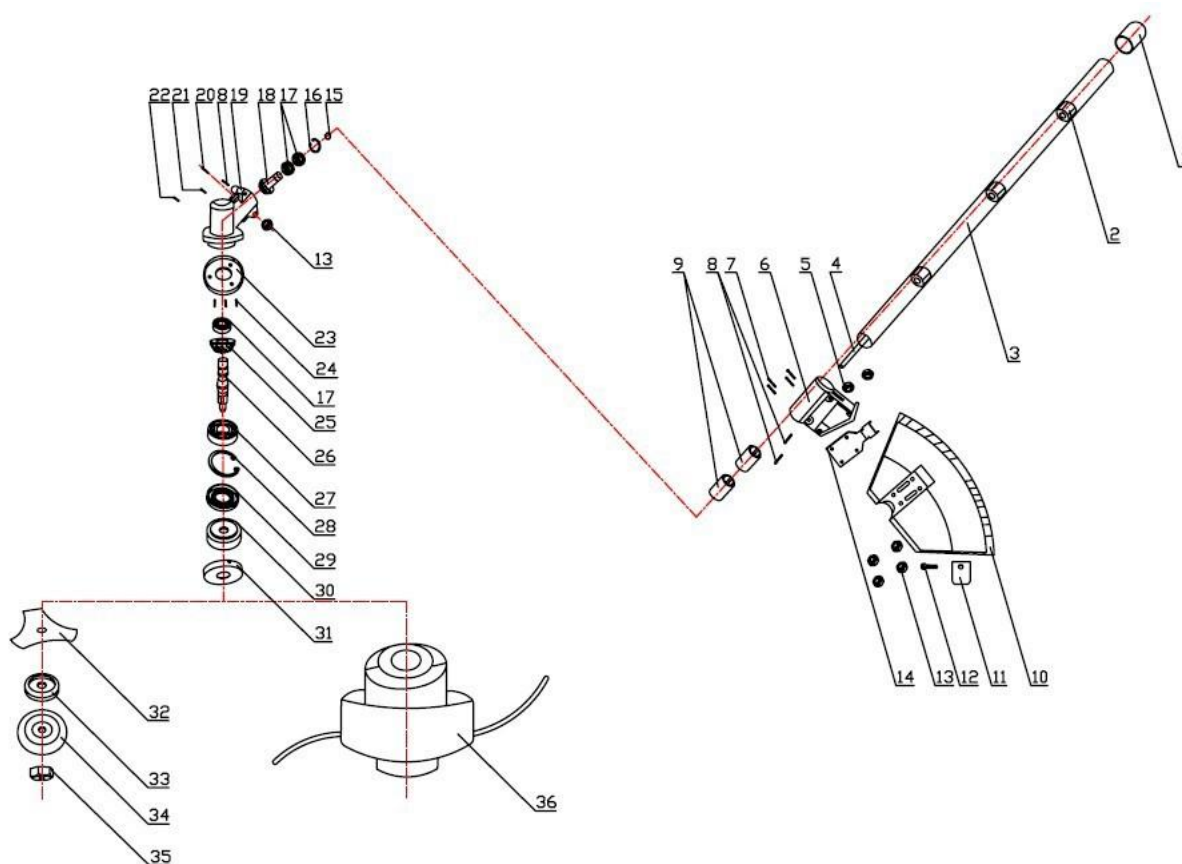

Pos.	Varenummer	Tekst	Description	Antal/qty
3	9044899	Yderrør komplet	Outer tube shaft	1
4	9045193	Indvendig aksel 763 mm 4/4 firkant-firkant	Inner shaft 763mm 4/4	1
4.1	9045194	Indvendig aksel 763 mm 4/7 spline	Inner shaft 763mm 4/7	1
4.2	9044898	Indvendig aksel 763 mm 4/9 spline	Inner shaft 763mm 4/9	1
6,10,11,14	9041627	Trimmerskærm plast stangmonteret Ø 26mm	Protection cover plastic tube/mount	1
	9043252	Trimmerskærm plast til montering på alu skærm	Protection cover f/Alu cover	1
	9043253	Trimmerskærm alu til montering på vinkelgear	Protection cover gear-mount	1
11	9041622	Kniv til afkortning af trimmersnøre	Knife	1
15-31	9041628	Vinkelgear komplet 7 spline	Gear 7 spline	1
15-31	9043250	Vinkelgear komplet 9 spline	Gear 9 spline	1
24	9046890	Afstandsskive for vinkelgear	Spacer	1
35	9041773	Møtrik M10x1,25 links	Nut M10x1,25 L	1

Pos.	Varenummer	Tekst	Description	Antal/qty
	9041631	Hækkeklipper hoved komplet 7 spline	Hegde cutter assy 7 spline	1
	9044893	Hækkeklipper hoved komplet 9 spline	Hegde cutter assy 9 spline	1
3	9044899	Yderrør komplet	Outer tube shaft	1
4	9045193	Indvendig aksel 763 mm 4/4 firkant-firkant	Inner shaft 763mm 4/4	1
4.1	9045194	Indvendig aksel 763 mm 4/7 spline	Inner shaft 763mm 4/7	1
4.2	9044898	Indvendig aksel 763 mm 4/9 spline	Inner shaft 763mm 4/9	1
43	9044198	Tandhjul med excentrik	Gear w/excentric	1