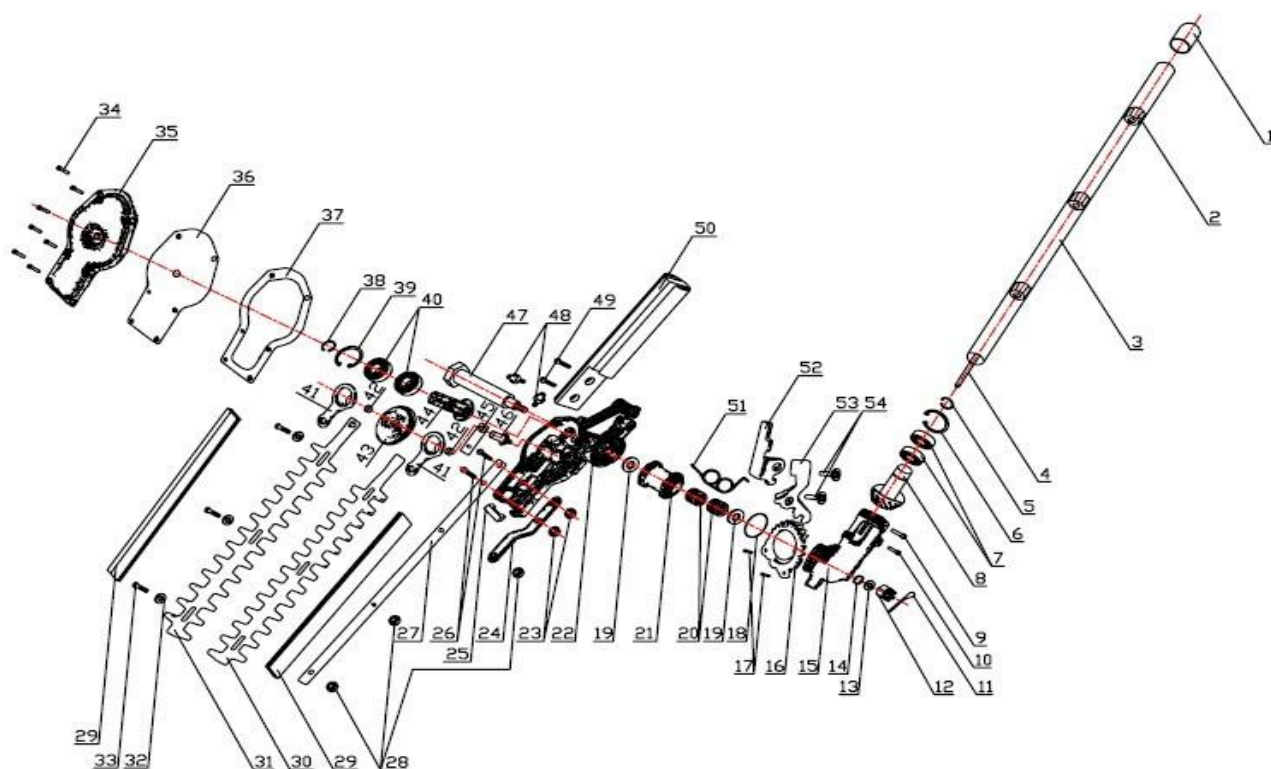

Pos.	Varenummer	Tekst	Description	Antal/qty
3	9044899	Yderrør komplet	Outer tube shaft	1
4	9045193	Indvendig aksel 763 mm 4/4 firkant-firkant	Inner shaft 763mm 4/4	1
4.1	9045194	Indvendig aksel 763 mm 4/7 spline	Inner shaft 763mm 4/7	1
4.2	9044898	Indvendig aksel 763 mm 4/9 spline	Inner shaft 763mm 4/9	1
6,10,11,14	9041627	Trimmerskærm plast stangmonteret Ø 26mm	Protection cover plastic tube/mount	1
	9043252	Trimmerskærm plast til montering på alu skærm	Protection cover f/Alu cover	1
	9043253	Trimmerskærm alu til montering på vinkelgear	Protection cover gear-mount	1
11	9041622	Kniv til afkortning af trimmersnøre	Knife	1
15-31	9041628	Vinkelgear komplet 7 spline	Gear 7 spline	1
15-31	9043250	Vinkelgear komplet 9 spline	Gear 9 spline	1
24	9046890	Afstandsskive for vinkelgear	Spacer	1
35	9041773	Møtrik M10x1,25 links	Nut M10x1,25 L	1

Pos.	Varenummer	Tekst	Description	Antal/qty
	9041631	Hækkeklipper hoved komplet 7 spline	Hegde cutter assy 7 spline	1
	9044893	Hækkeklipper hoved komplet 9 spline	Hegde cutter assy 9 spline	1
3	9044899	Yderrør komplet	Outer tube shaft	1
4	9045193	Indvendig aksel 763 mm 4/4 firkant-firkant	Inner shaft 763mm 4/4	1
4.1	9045194	Indvendig aksel 763 mm 4/7 spline	Inner shaft 763mm 4/7	1
4.2	9044898	Indvendig aksel 763 mm 4/9 spline	Inner shaft 763mm 4/9	1
43	9044198	Tandhjul med excentrik	Gear w/excentric	1