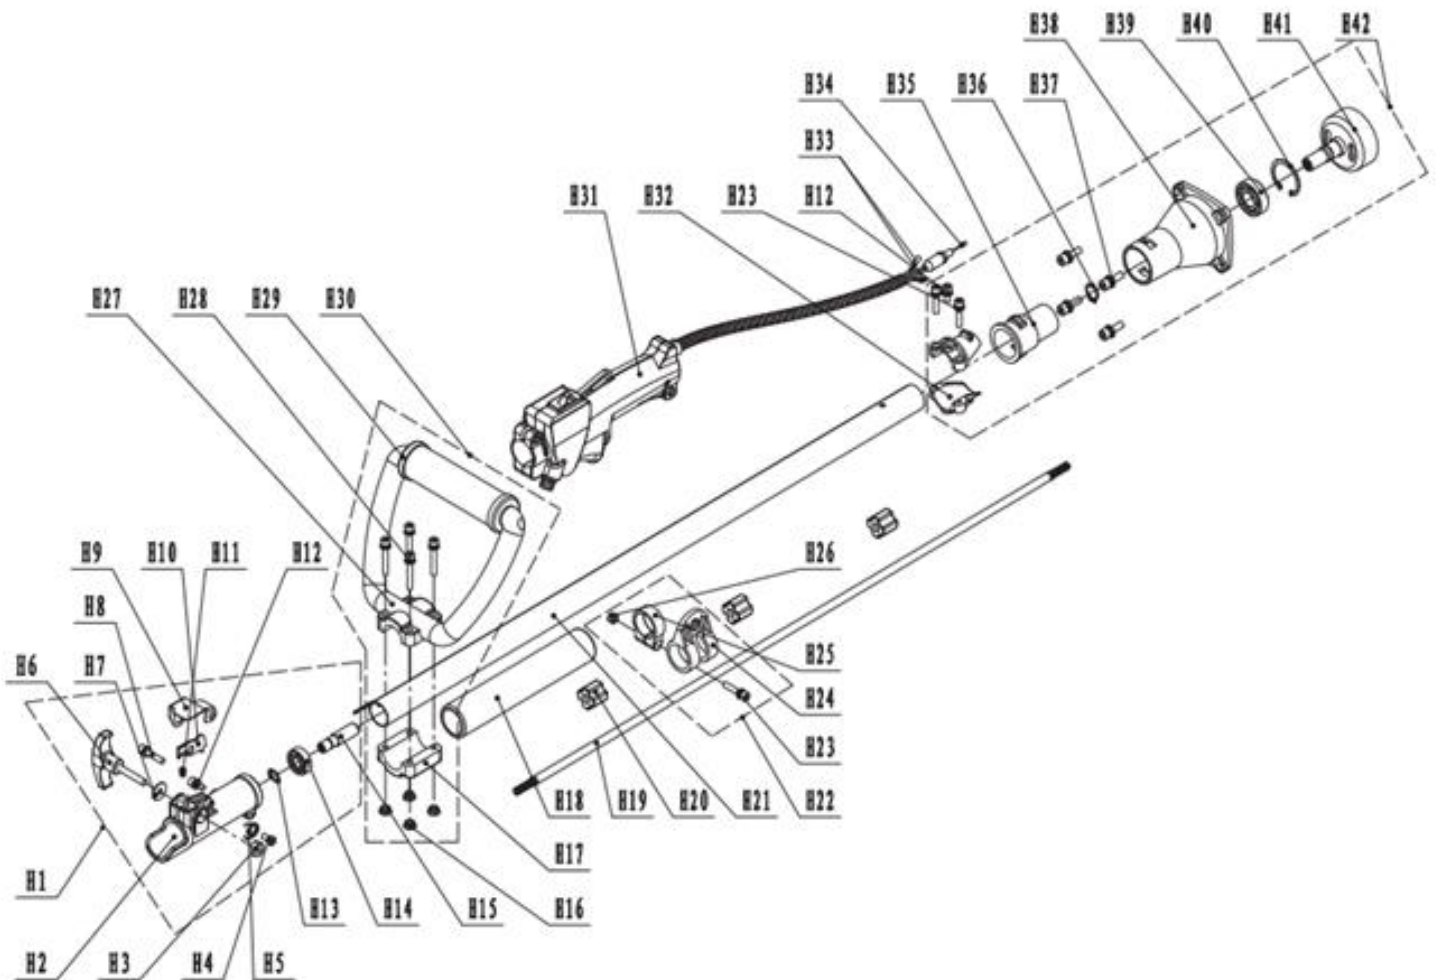

Pos.	Varenr / Art nr	Varenavn	Description	Antal/ Qty
45	N/A	Lyddæmper	Muffler	1
46	9051163	Udstødningsspakning	Gasket muffler	1
47	9043266	Indsugningsspakning studs/cylinder	Gasket insulator	1
48	9051165	Indsugningsstuds	Insulator	1
49	9043265	Indsugningsspakning karb/studs	Gasket carburetor	1
50	9043267	Karburator	Carburetor	1
50-1	9042058	Primerbold	Primer	1
51	9051167	Bagplade f/luftfilter	Body assy	1
52	9016159	Luftfilter element	Element	1
53	N/A	Plade	Plate	1
54	N/A	Bolt M5x55	Bolt M5x55	2
55	N/A	Dæksel/holder	Cover	1
56	9051168	Luftfilterdæksel	Cover air filter	1
57	N/A	Bolt M5x30	Bolt M5x30	2
58	9043268	Holder f/benzintank – Tankbeslag	Branket tank	1
59	N/A	Benzintank komplet	Oil tank assy	1
60	9043240	Benzin slangesæt	Fuel pipe assy	1
61	9043239	Benzinfilter in-tank	Fuel pump	1
62	9043269	Benzintank	Oil tank	1
63	9041637	Tankdæksel	Oil tank cap	1