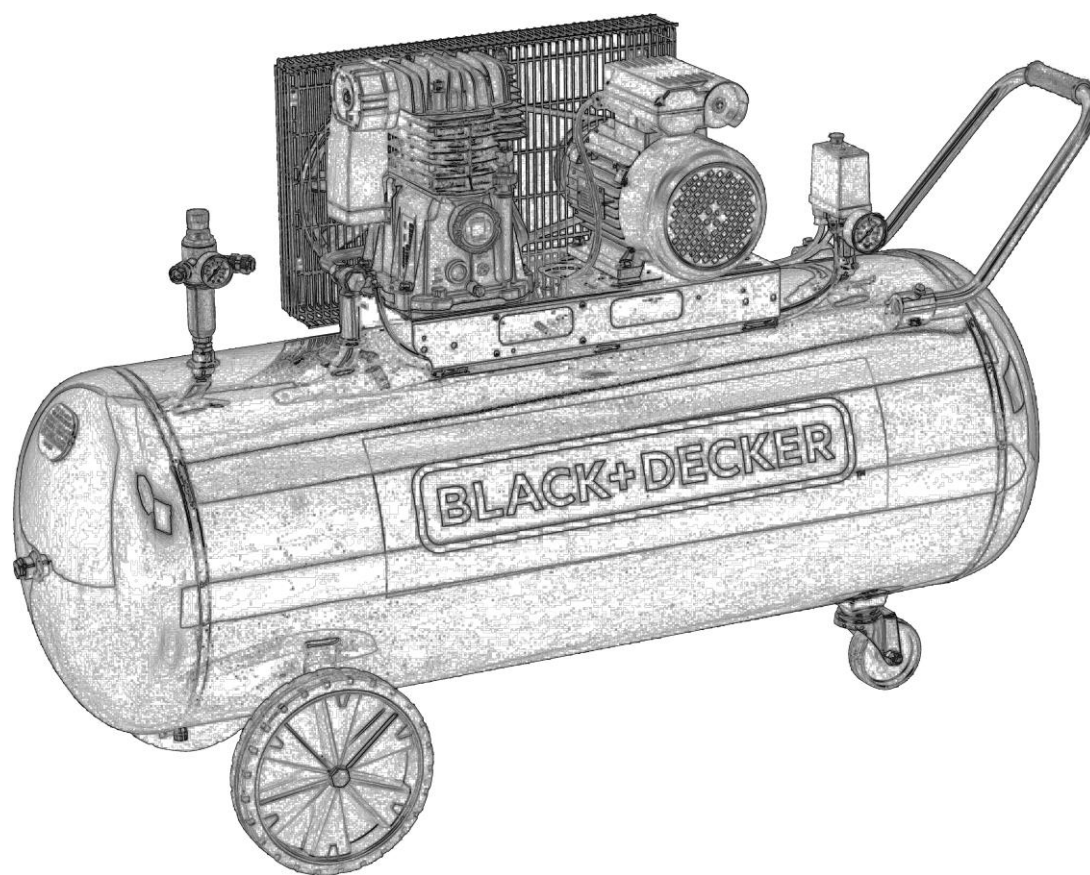

BLACK & DECKER

KOMPRESSOR 200L

Reservdelskatalog

9069829

13.05.2024 V1

FIGUR 1

DELAR TILL FIG 1

Pos	Art.	Varunamn	Item name	OE-ref	st/qty
104	N/A	Transporthandtag	GRIP	9421458	1
105	9070009	Kontraventil	CHECK VALVE	9048007	1
106	N/A	Uttag	LINE COCK	9047020	1
107	N/A	Avtappningsventil	CONDENSATE DRAIN COCK	9047097	1
108	9070010	Reguleringsventil	PRESSURE REDUCER	9051087	1
109	N/A	Manometer	PRESSURE GAUGE	9052805	1
110	N/A	Säkerhetsventil	RELIEF VALVE	9049315	1
112	N/A	Nippel / vinkel	NIPPLE / ELBOW	4100629	1
125	9070011	Remskiva	PULLEY	9076043	1
126	9070012	Rem	V-BELT	9075032	1
127	9070013	Avlastningsrör	RILSAN PIPE	9270046	80 cm
131	9070014	Pressostat	COMPL. PRESSURE SWITCH	4100688	1
132	N/A	Strömkabel	POWER CABLE	9065847	1
135	N/A	Elmotor	MOTOR	84506CA	1
142	9070015	Remskärm	BELT GUARD	4101125	1
145	9070016	Tryckrör	DELIVERY PIPE	9043561	1
200	9070017	Kompressorblock, komplett	BARE PUMP	41P0301SGL	1
300	9070018	Hjulsats	WHEELS / FEET	9421256	1

FIGUR 2

DELAR TILL FIG 2

Pos	Art.	Varunamn	Item name	OE-ref	st/qty
001	N/A	Kompressor hus	CASING	4105267	1
002	N/A	Cylinder	CYLINDER	4105268SGL	1
003	N/A	Topp packning	HEAD	4105274	1
004	N/A	Vevaxel	SHAFT	4105269	1
005	N/A	Bottenplatta	CASING COVER	4105257	1
026	N/A	Skärm	FRONT COVER	4105254	1
027	N/A	Bricka	CASING REAR SUPPORT	4105253	1
030	N/A	Kullager	6205.CO.P6.V2.Z2.ROHS	9170116	1
033	N/A	Oljeplugg	OIL PLUG	4105289	1
034	N/A	Packning	SEAL	9163010	1
052	N/A	Avgasventil	EXHAUST VALVE	4101047	1
141	N/A	Skärm	CANALISATION	4105261	1
900	N/A	Ventilplatta	MPK VALVE PLATE	9464A01	1
901	9070019	Kolv sats	MPK PISTON-CONROD	9434B02	1
907	N/A	Svänghjulssats	FLYWHEEL KIT	9434Y13	1
908	N/A	Manifold	MPK AFTERCOOLER	9434E02	1
909	9070020	Packningsset	MPK GASKET	9434F01	1
911	9070021	Luftfiltersats	AIR FILTER KIT	4105290	1
912	N/A	Kolvringar	MPK PISTON RINGS	9434C02	1