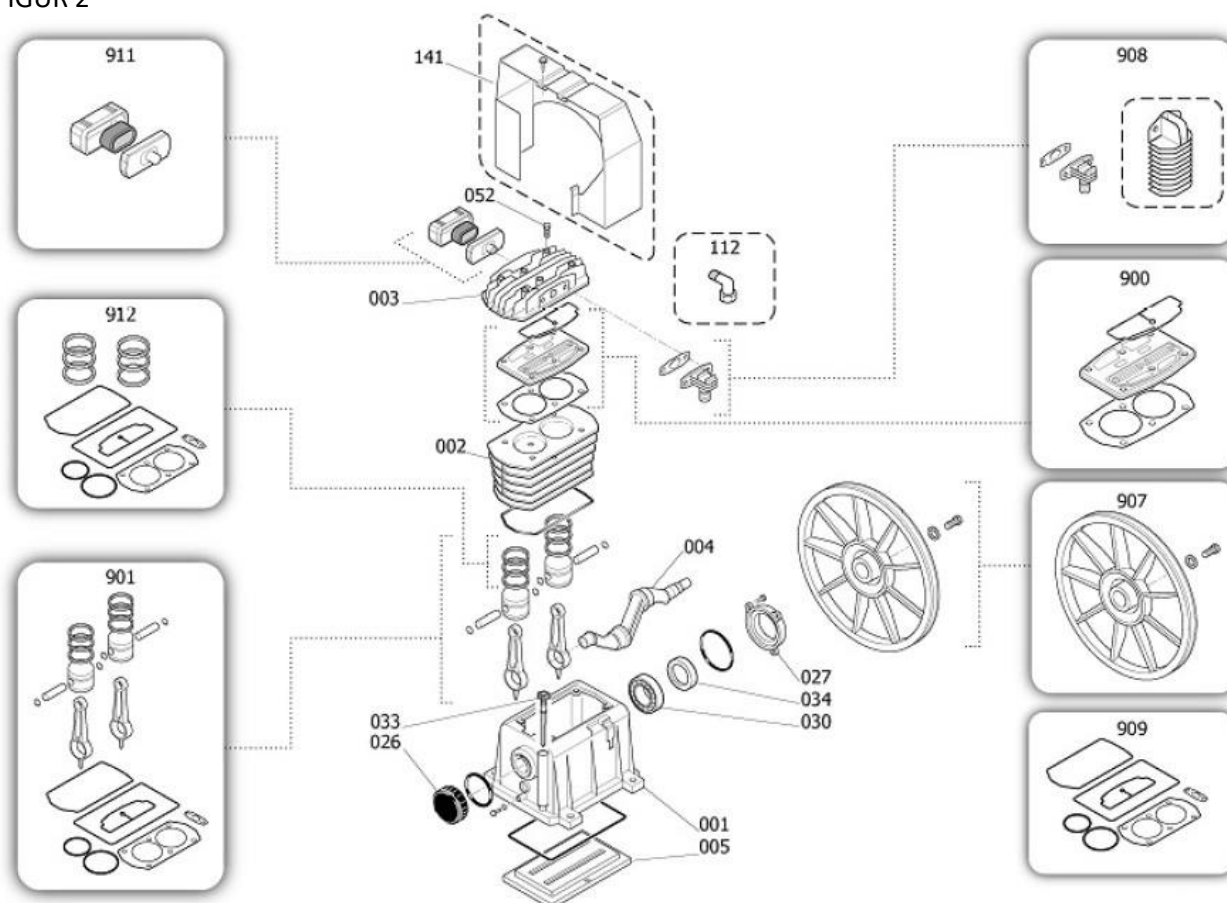

BLACK & DECKER

KOMPRESSOR 200L

Reservdelskatalog

9069829

13.05.2024 V1

FIGUR 1

DELAR TILL FIG 1

Pos	Art.	Varunamn	Item name	OE-ref	st/qty
104	N/A	Transporthandtag	GRIP	9421458	1
105	9070009	Kontraventil	CHECK VALVE	9048007	1
106	N/A	Uttag	LINE COCK	9047020	1
107	N/A	Avtappningsventil	CONDENSATE DRAIN COCK	9047097	1
108	9070010	Reguleringsventil	PRESSURE REDUCER	9051087	1
109	N/A	Manometer	PRESSURE GAUGE	9052805	1
110	N/A	Säkerhetsventil	RELIEF VALVE	9049315	1
112	N/A	Nippel / vinkel	NIPPLE / ELBOW	4100629	1
125	9070011	Remskiva	PULLEY	9076043	1
126	9070012	Rem	V-BELT	9075032	1
127	9070013	Avlastningsrör	RILSAN PIPE	9270046	80 cm
131	9070014	Pressostat	COMPL. PRESSURE SWITCH	4100688	1
132	N/A	Strömkabel	POWER CABLE	9065847	1
135	N/A	Elmotor	MOTOR	84506CA	1
142	9070015	Remskärm	BELT GUARD	4101125	1
145	9070016	Tryckrör	DELIVERY PIPE	9043561	1
200	9070017	Kompressorblock, komplett	BARE PUMP	41P0301SGL	1
300	9070018	Hjulsats	WHEELS / FEET	9421256	1

FIGUR 2

DELAR TILL FIG 2

Pos	Art.	Varunamn	Item name	OE-ref	st/qty
001	N/A	Kompressor hus	CASING	4105267	1
002	N/A	Cylinder	CYLINDER	4105268SGL	1
003	N/A	Topp packning	HEAD	4105274	1
004	N/A	Vevaxel	SHAFT	4105269	1
005	N/A	Bottenplatta	CASING COVER	4105257	1
026	N/A	Skärm	FRONT COVER	4105254	1
027	N/A	Bricka	CASING REAR SUPPORT	4105253	1
030	N/A	Kullager	6205.CO.P6.V2.Z2.ROHS	9170116	1
033	N/A	Oljeplugg	OIL PLUG	4105289	1
034	N/A	Packning	SEAL	9163010	1
052	N/A	Avgasventil	EXHAUST VALVE	4101047	1
141	N/A	Skärm	CANALISATION	4105261	1
900	N/A	Ventilplatta	MPK VALVE PLATE	9464A01	1
901	9070019	Kolv sats	MPK PISTON-CONROD	9434B02	1
907	N/A	Svänghjulssats	FLYWHEEL KIT	9434Y13	1
908	N/A	Manifold	MPK AFTERCOOLER	9434E02	1
909	9070020	Packningsset	MPK GASKET	9434F01	1
911	9070021	Luftfiltersats	AIR FILTER KIT	4105290	1
912	N/A	Kolvringar	MPK PISTON RINGS	9434C02	1