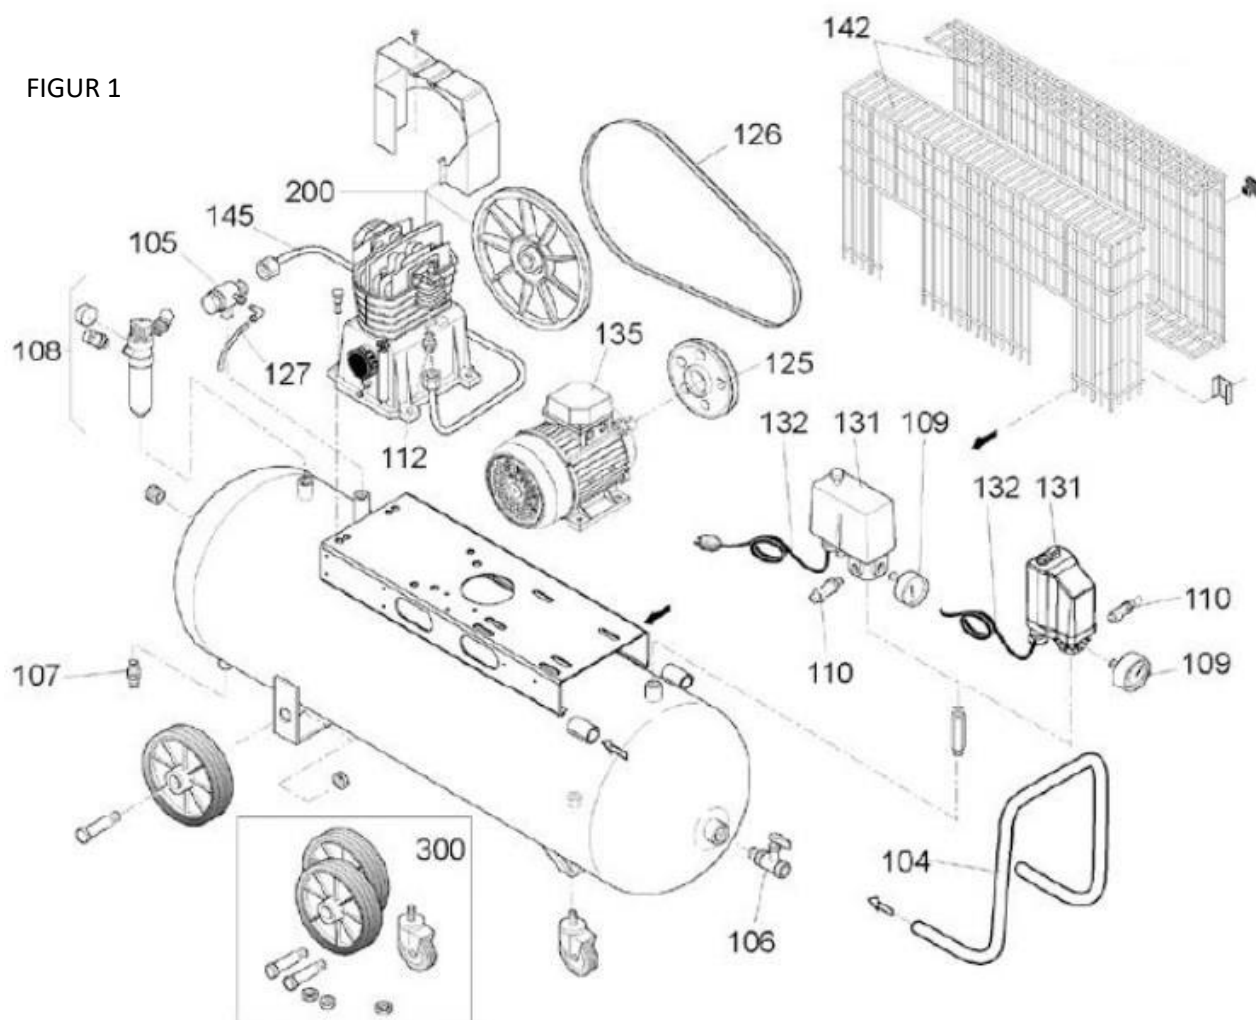

BLACK & DECKER

KOMPRESSOR 200L

Reservdelskatalog

9069829

13.05.2024 V1

FIGUR 1

DELAR TILL FIG 1

Pos	Art.	Varunamn	Item name	OE-ref	st/qty
104	N/A	Transporthandtag	GRIP	9421458	1
105	9070009	Kontraventil	CHECK VALVE	9048007	1
106	N/A	Uttag	LINE COCK	9047020	1
107	N/A	Avtappningsventil	CONDENSATE DRAIN COCK	9047097	1
108	9070010	Reguleringsventil	PRESSURE REDUCER	9051087	1
109	N/A	Manometer	PRESSURE GAUGE	9052805	1
110	N/A	Säkerhetsventil	RELIEF VALVE	9049315	1
112	N/A	Nippel / vinkel	NIPPLE / ELBOW	4100629	1
125	9070011	Remskiva	PULLEY	9076043	1
126	9070012	Rem	V-BELT	9075032	1
127	9070013	Avlastningsrör	RILSAN PIPE	9270046	80 cm
131	9070014	Pressostat	COMPL. PRESSURE SWITCH	4100688	1
132	N/A	Strömkabel	POWER CABLE	9065847	1
135	N/A	Elmotor	MOTOR	84506CA	1
142	9070015	Remskärm	BELT GUARD	4101125	1
145	9070016	Tryckrör	DELIVERY PIPE	9043561	1
200	9070017	Kompressorblock, komplett	BARE PUMP	41P0301SGL	1
300	9070018	Hjulsats	WHEELS / FEET	9421256	1

FIGUR 2

DELAR TILL FIG 2

Pos	Art.	Varunamn	Item name	OE-ref	st/qty
001	N/A	Kompressor hus	CASING	4105267	1
002	N/A	Cylinder	CYLINDER	4105268SGL	1
003	N/A	Topp packning	HEAD	4105274	1
004	N/A	Vevaxel	SHAFT	4105269	1
005	N/A	Bottenplatta	CASING COVER	4105257	1
026	N/A	Skärm	FRONT COVER	4105254	1
027	N/A	Bricka	CASING REAR SUPPORT	4105253	1
030	N/A	Kullager	6205.CO.P6.V2.Z2.ROHS	9170116	1
033	N/A	Oljeplugg	OIL PLUG	4105289	1
034	N/A	Packning	SEAL	9163010	1
052	N/A	Avgasventil	EXHAUST VALVE	4101047	1
141	N/A	Skärm	CANALISATION	4105261	1
900	N/A	Ventilplatta	MPK VALVE PLATE	9464A01	1
901	9070019	Kolv sats	MPK PISTON-CONROD	9434B02	1
907	N/A	Svänghjulssats	FLYWHEEL KIT	9434Y13	1
908	N/A	Manifold	MPK AFTERCOOLER	9434E02	1
909	9070020	Packningsset	MPK GASKET	9434F01	1
911	9070021	Luftfiltersats	AIR FILTER KIT	4105290	1
912	N/A	Kolvringar	MPK PISTON RINGS	9434C02	1