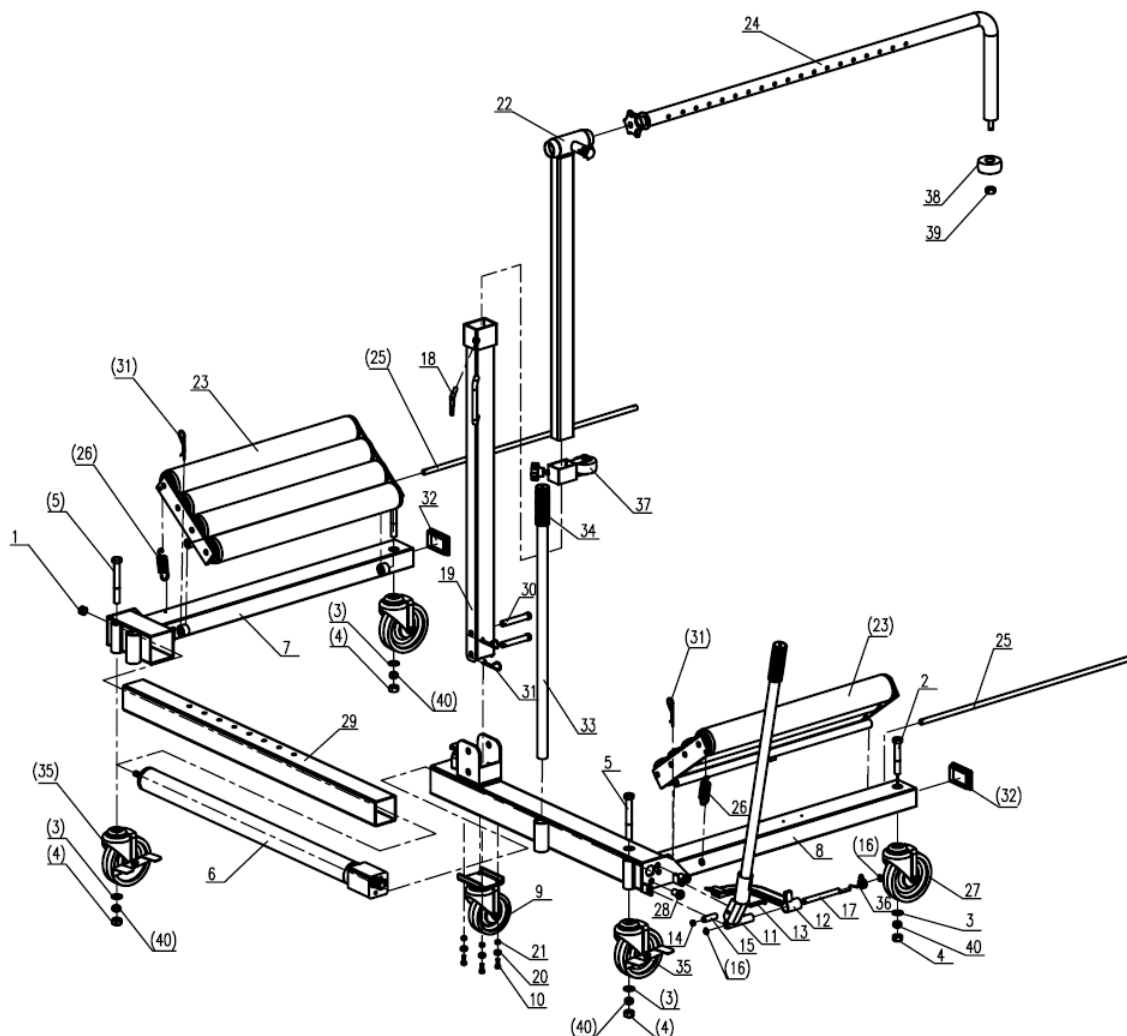

Varenr.: 9036498, 9041797, 9050349

Hjulmonteringsvogn

Fig. 1

Pos nr	Varenummer	Tekst	Deskription	Antal/qty
6	9039153	Cylinder komplet	Hydraulic cylinder	1
6-1	9039154	Paknings sæt	Gasket kit	1
19/D	9039147	Profilrør fast	Tower support	1
22	9059173	Holdebøjle lodret	Slidring tube	1
23	9043855	Bærerulle sektion 490mm uden ruller	Hold wheel	2
23-1	9039151	Bærerulle enkelt 490mm	Hold wheel single	8
23-2	9058552	Bærerulle sektion kpl 490mm incl ruller	Hold wheel assey	2
23	9043856	Bærerulle sektion kpl 706mm XL	Hold wheel 4 pcs XL	2
23-1/B	9043857	Bærerulle enkelt 706mm XL	Hold wheel single XL	8
24/E	9051326	Holdebøjle XL	Clamp Support arm XL	1
24/E	9058553	Holdebøjle	Clamp support arm	1
27	9039148	Hjul drejbar	Wheel	2
33/C	9039150	Pumpestag	Pump handle	1
33/L	9039152	Stang L	Moving handle	1
35	9039149	Hjul låsbar	Wheel W/brake	2
37	9059174	Holder f/lodret bøjle	Pulley	1