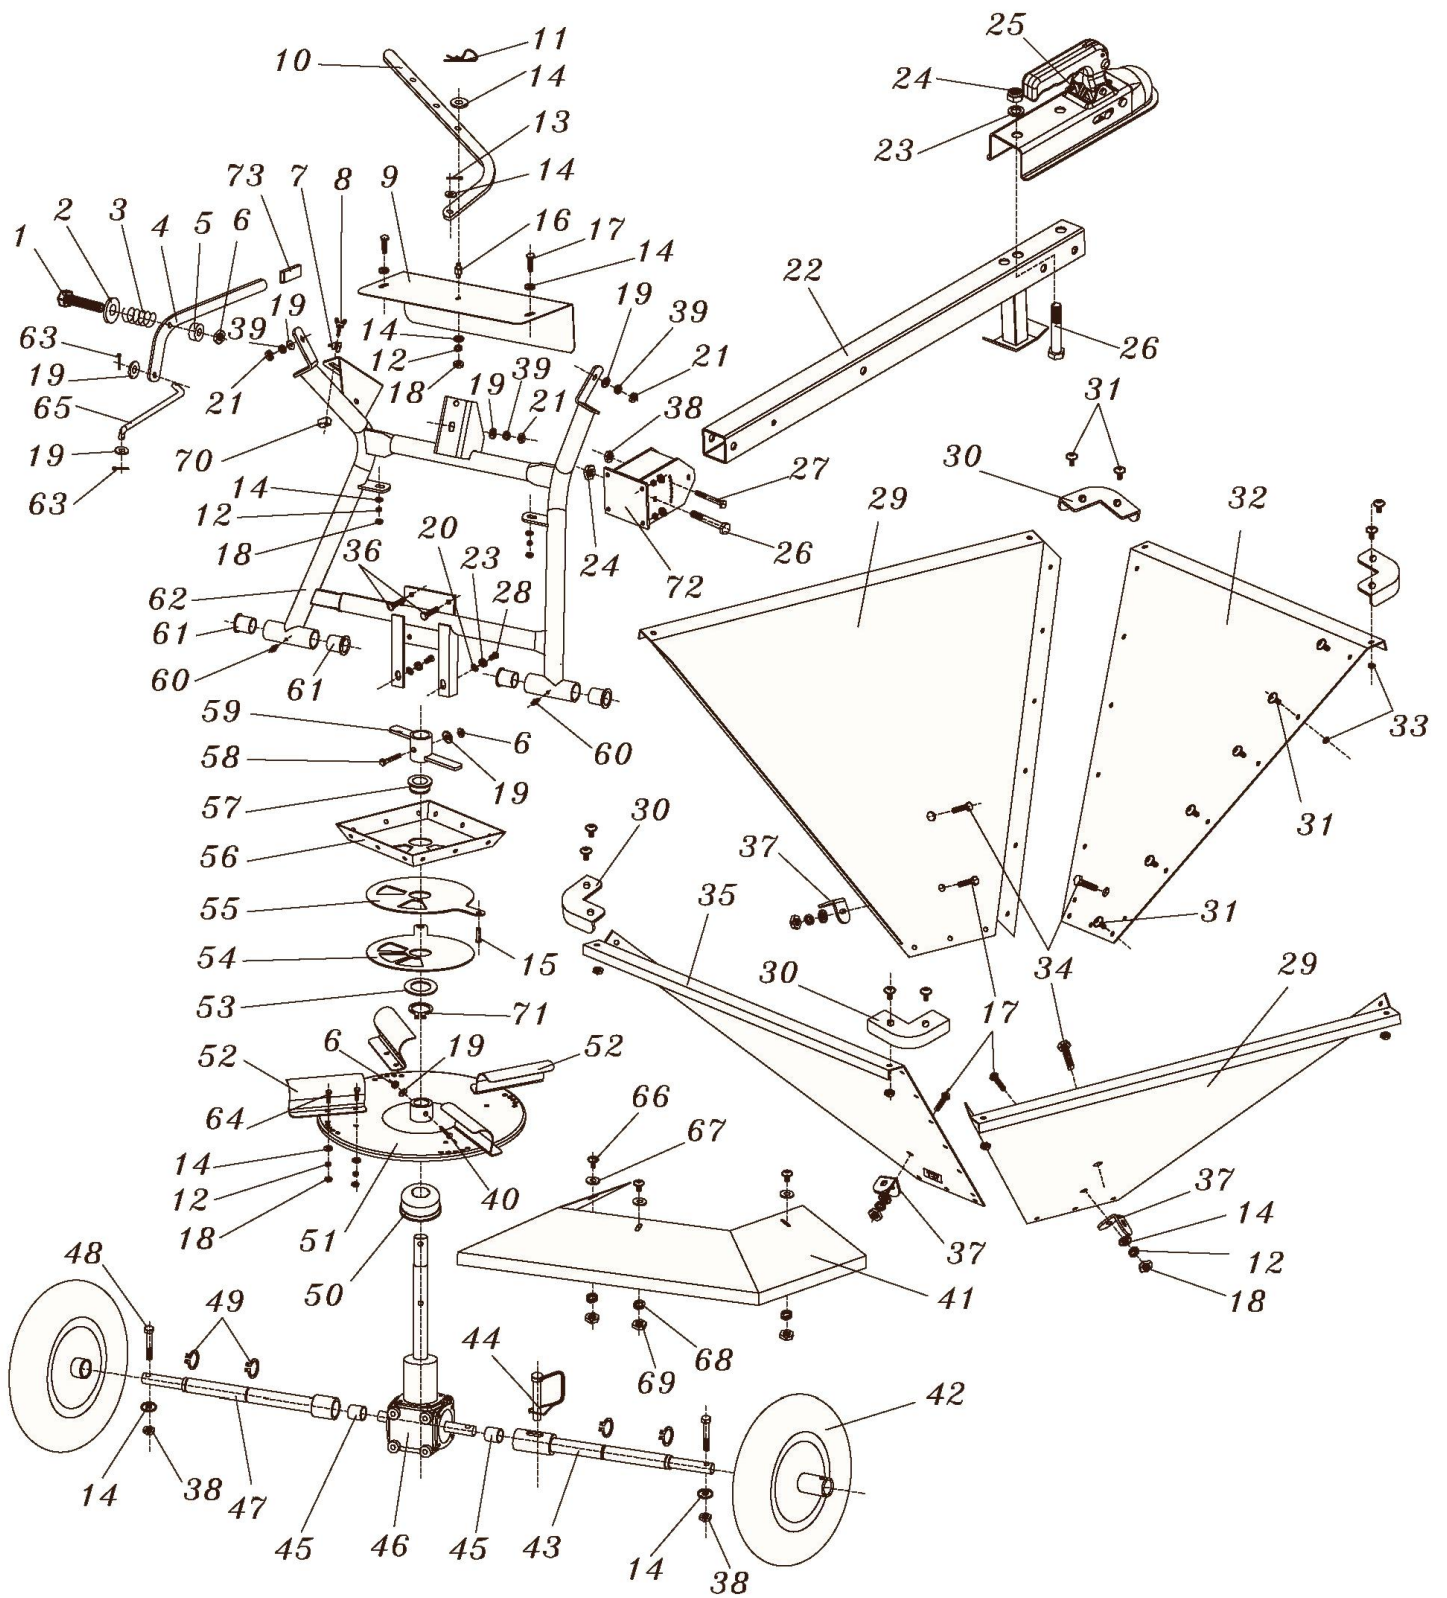

ATV

CENTRIFUGALSPRIDARE

158L BEHÅLLARE

Reservdelskatalog till
9032389

19.06.2023 (V1)

FIG 1

DELAR TILL FIG 1

Pos	Art.	Varunamn	Item name	OE	st / qty
1	N/A	Sexkantsbult M10x75	Hex bolt M10x75	9101-10075-DX	1
2	9050199	Bricka Ø10	Big flat washer Ø10	9302-10000-DX	1
3	N/A	Fjäder	Spring	N560-00014-DX	1
4	N/A	Justeringspak (överst)	Adjustable handle (top)	N560-00009	1
5	N/A	Bricka	Washer	N560-00017	1
6	N/A	Sexkantslåsmutter M10	Hex lock nut M10	9206-10000-DX	3
7	N/A	Index	Index	N560-00011-DX	1
8	N/A	Fingermutter	Wing nut assy	N560-90000-DX	1
9	N/A	Tallrik, fast	Fixed plate	N560-00008	1
10	N/A	Justeringspak (nederst)	Adjustable handle (low)	N560-00010	1
11	9020536	Hårnålssprint, Ø2 mm	R pin Ø2	N570-00017-DG	1
12	N/A	Låsbricka Ø8	Lock washer Ø8	9306-08000-DX	18
13	N/A	Pin, Ø3x25	Cotter pin Ø3x25	9404-03025-DX	1
14	9050202	Platt Bricka, Ø8	Flat washer Ø8	9301-08000-DX	20
15	N/A	Pin för axel	Shaft pin	9403-08016-DX	1
16	N/A	Pin	Handle fix pin	N560-00006-DX	1
17	9050231	Bult, M8x20	Hex bolt M8x20	9101-08020-DX	5
18	9050207	Mutter, M8	Hex nut M8	9201-08000-DX	18
19	9050203	Platt Bricka, Ø10	Flat washer Ø10	9301-10000-DX	7
20	9050204	Platt Bricka, Ø12	Flat washer Ø12	9301-12000-DX	2
21	9050208	Mutter, M10	Hex nut M10	9201-10000-DX	3
22	N/A	Dragstång	Hitch tongue	N563-01000	1
23	N/A	Låsbricka, Ø12	Lock washer Ø12	9306-12000-DX	4
24	9050216	Låsmutter, M12	Lock nut M12	9206-12000-DX	3
25	9013698	Släpvnagsdrag	Coupler	Z104	1
26	9032196	Bult, M12x75	Hex bolt M12x75	9101-12075-DX	3
27	9050236	Bult, M8x70	Hex bolt M8x70	9101-08070-DX	1
28	9050249	Bult, M12x20	Hex bolt M12x20	9101-12020-DX	2
29	N/A	Sidopanel, behållare	Hopper side panel	N560-10001	2
30	N/A	Hörnfäste, fram	Corner cap (Front)	N180-00006	4
31	N/A	Bult m/stort huvud 6x12	Big bolt M6x12	919901-06012-DX	44
32	N/A	Frontpanel, behållare	Hopper front panel	N560-10003	1
33	9023004	Flänsmutter, M6	Hex flange nut M6	9212-06000-DX	44
34	N/A	Bult, M10x25	Hex bolt M10x25	9101-10025-DX	3
35	N/A	Bakpanel, behållare	Hopper rear panel	N560-10002	1
36	N/A	Bult, M8x25	Hex bolt M8x25	9101-08025-DX	4
37	N/A	Beslag	Shield brace	N560-00013-DX	3
38	9050214	Låsmutter, M8	Lock nut M8	9206-08000-DX	3
39	N/A	Låsbricka, Ø10	Lock washer Ø10	9306-10000-DX	3
40	9064589	Bult, M10x55	Hex bolt M10x55	9101-10055-DX	1
41	N/A	Beslag	Shield cap	N560-00007	1
42	9061420	Hjul	Wheel	N560-80000	2
43	N/A	Axel	Axle shaft assy	N560-52000-DX	1
44	N/A	Skyddspin	Safety pin	T400-40000-DX	1