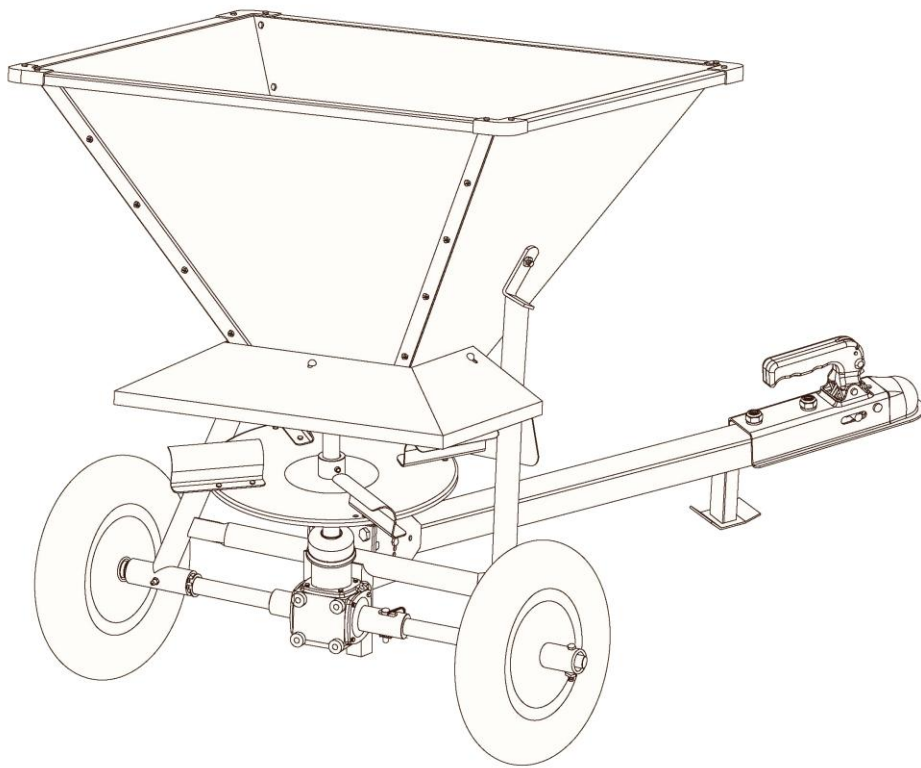

ATV

CENTRIFUGALSPRIDARE

158L BEHÅLLARE

Reservdelskatalog till
9032389

19.06.2023 (V1)

FIG 1

DELAR TILL FIG 1

Pos	Art.	Varunamn	Item name	OE	st / qty
1	N/A	Sexkantsbult M10x75	Hex bolt M10x75	9101-10075-DX	1
2	9050199	Bricka Ø10	Big flat washer Ø10	9302-10000-DX	1
3	N/A	Fjäder	Spring	N560-00014-DX	1
4	N/A	Justeringspak (överst)	Adjustable handle (top)	N560-00009	1
5	N/A	Bricka	Washer	N560-00017	1
6	N/A	Sexkantslåsmutter M10	Hex lock nut M10	9206-10000-DX	3
7	N/A	Index	Index	N560-00011-DX	1
8	N/A	Fingermutter	Wing nut assy	N560-90000-DX	1
9	N/A	Tallrik, fast	Fixed plate	N560-00008	1
10	N/A	Justeringspak (nederst)	Adjustable handle (low)	N560-00010	1
11	9020536	Hårnålssprint, Ø2 mm	R pin Ø2	N570-00017-DG	1
12	N/A	Låsbricka Ø8	Lock washer Ø8	9306-08000-DX	18
13	N/A	Pin, Ø3x25	Cotter pin Ø3x25	9404-03025-DX	1
14	9050202	Platt Bricka, Ø8	Flat washer Ø8	9301-08000-DX	20
15	N/A	Pin för axel	Shaft pin	9403-08016-DX	1
16	N/A	Pin	Handle fix pin	N560-00006-DX	1
17	9050231	Bult, M8x20	Hex bolt M8x20	9101-08020-DX	5
18	9050207	Mutter, M8	Hex nut M8	9201-08000-DX	18
19	9050203	Platt Bricka, Ø10	Flat washer Ø10	9301-10000-DX	7
20	9050204	Platt Bricka, Ø12	Flat washer Ø12	9301-12000-DX	2
21	9050208	Mutter, M10	Hex nut M10	9201-10000-DX	3
22	N/A	Dragstång	Hitch tongue	N563-01000	1
23	N/A	Låsbricka, Ø12	Lock washer Ø12	9306-12000-DX	4
24	9050216	Låsmutter, M12	Lock nut M12	9206-12000-DX	3
25	9013698	Släpvnagsdrag	Coupler	Z104	1
26	9032196	Bult, M12x75	Hex bolt M12x75	9101-12075-DX	3
27	9050236	Bult, M8x70	Hex bolt M8x70	9101-08070-DX	1
28	9050249	Bult, M12x20	Hex bolt M12x20	9101-12020-DX	2
29	N/A	Sidopanel, behållare	Hopper side panel	N560-10001	2
30	N/A	Hörnfäste, fram	Corner cap (Front)	N180-00006	4
31	N/A	Bult m/stort huvud 6x12	Big bolt M6x12	919901-06012-DX	44
32	N/A	Frontpanel, behållare	Hopper front panel	N560-10003	1
33	9023004	Flänsmutter, M6	Hex flange nut M6	9212-06000-DX	44
34	N/A	Bult, M10x25	Hex bolt M10x25	9101-10025-DX	3
35	N/A	Bakpanel, behållare	Hopper rear panel	N560-10002	1
36	N/A	Bult, M8x25	Hex bolt M8x25	9101-08025-DX	4
37	N/A	Beslag	Shield brace	N560-00013-DX	3
38	9050214	Låsmutter, M8	Lock nut M8	9206-08000-DX	3
39	N/A	Låsbricka, Ø10	Lock washer Ø10	9306-10000-DX	3
40	9064589	Bult, M10x55	Hex bolt M10x55	9101-10055-DX	1
41	N/A	Beslag	Shield cap	N560-00007	1
42	9061420	Hjul	Wheel	N560-80000	2
43	N/A	Axel	Axle shaft assy	N560-52000-DX	1
44	N/A	Skyddspin	Safety pin	T400-40000-DX	1