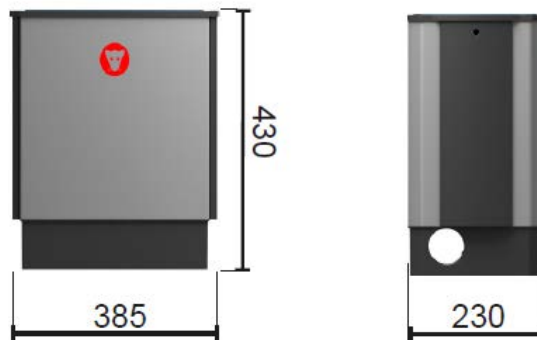

PP, PA.

Tæthedsklasse :

IP 44

Dimensioner:

Længde: 385 mm

Bredde: 230 mm

Højde: 430 mm

Vægt, ekskl. batteri: