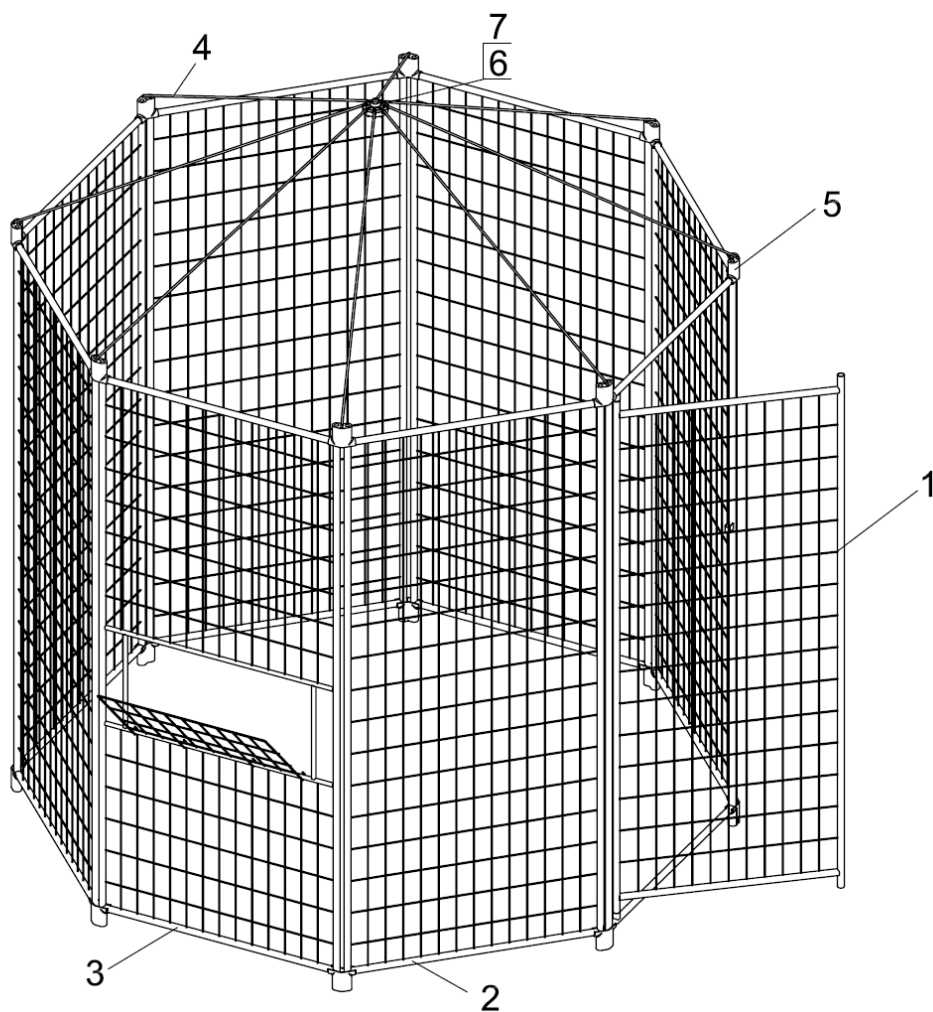

Vedförråd

Reservdelskatalog

Art. 9042831

Pos nr.	Art.	Text	Antal
1	9050042	Dörrsektion	1
2	9050043	Sidor	6
3	9050044	Sidosektion med öppning	1
4	9050045	Takstänger	8
5	9050046	Monteringsfäste – fot/tak	16
6	9050047	Monteringsfäste tak	1
7	9050048	Propp tak	1
8	9050049	Takpresenning	1
9	9029493	Elastiska band	8